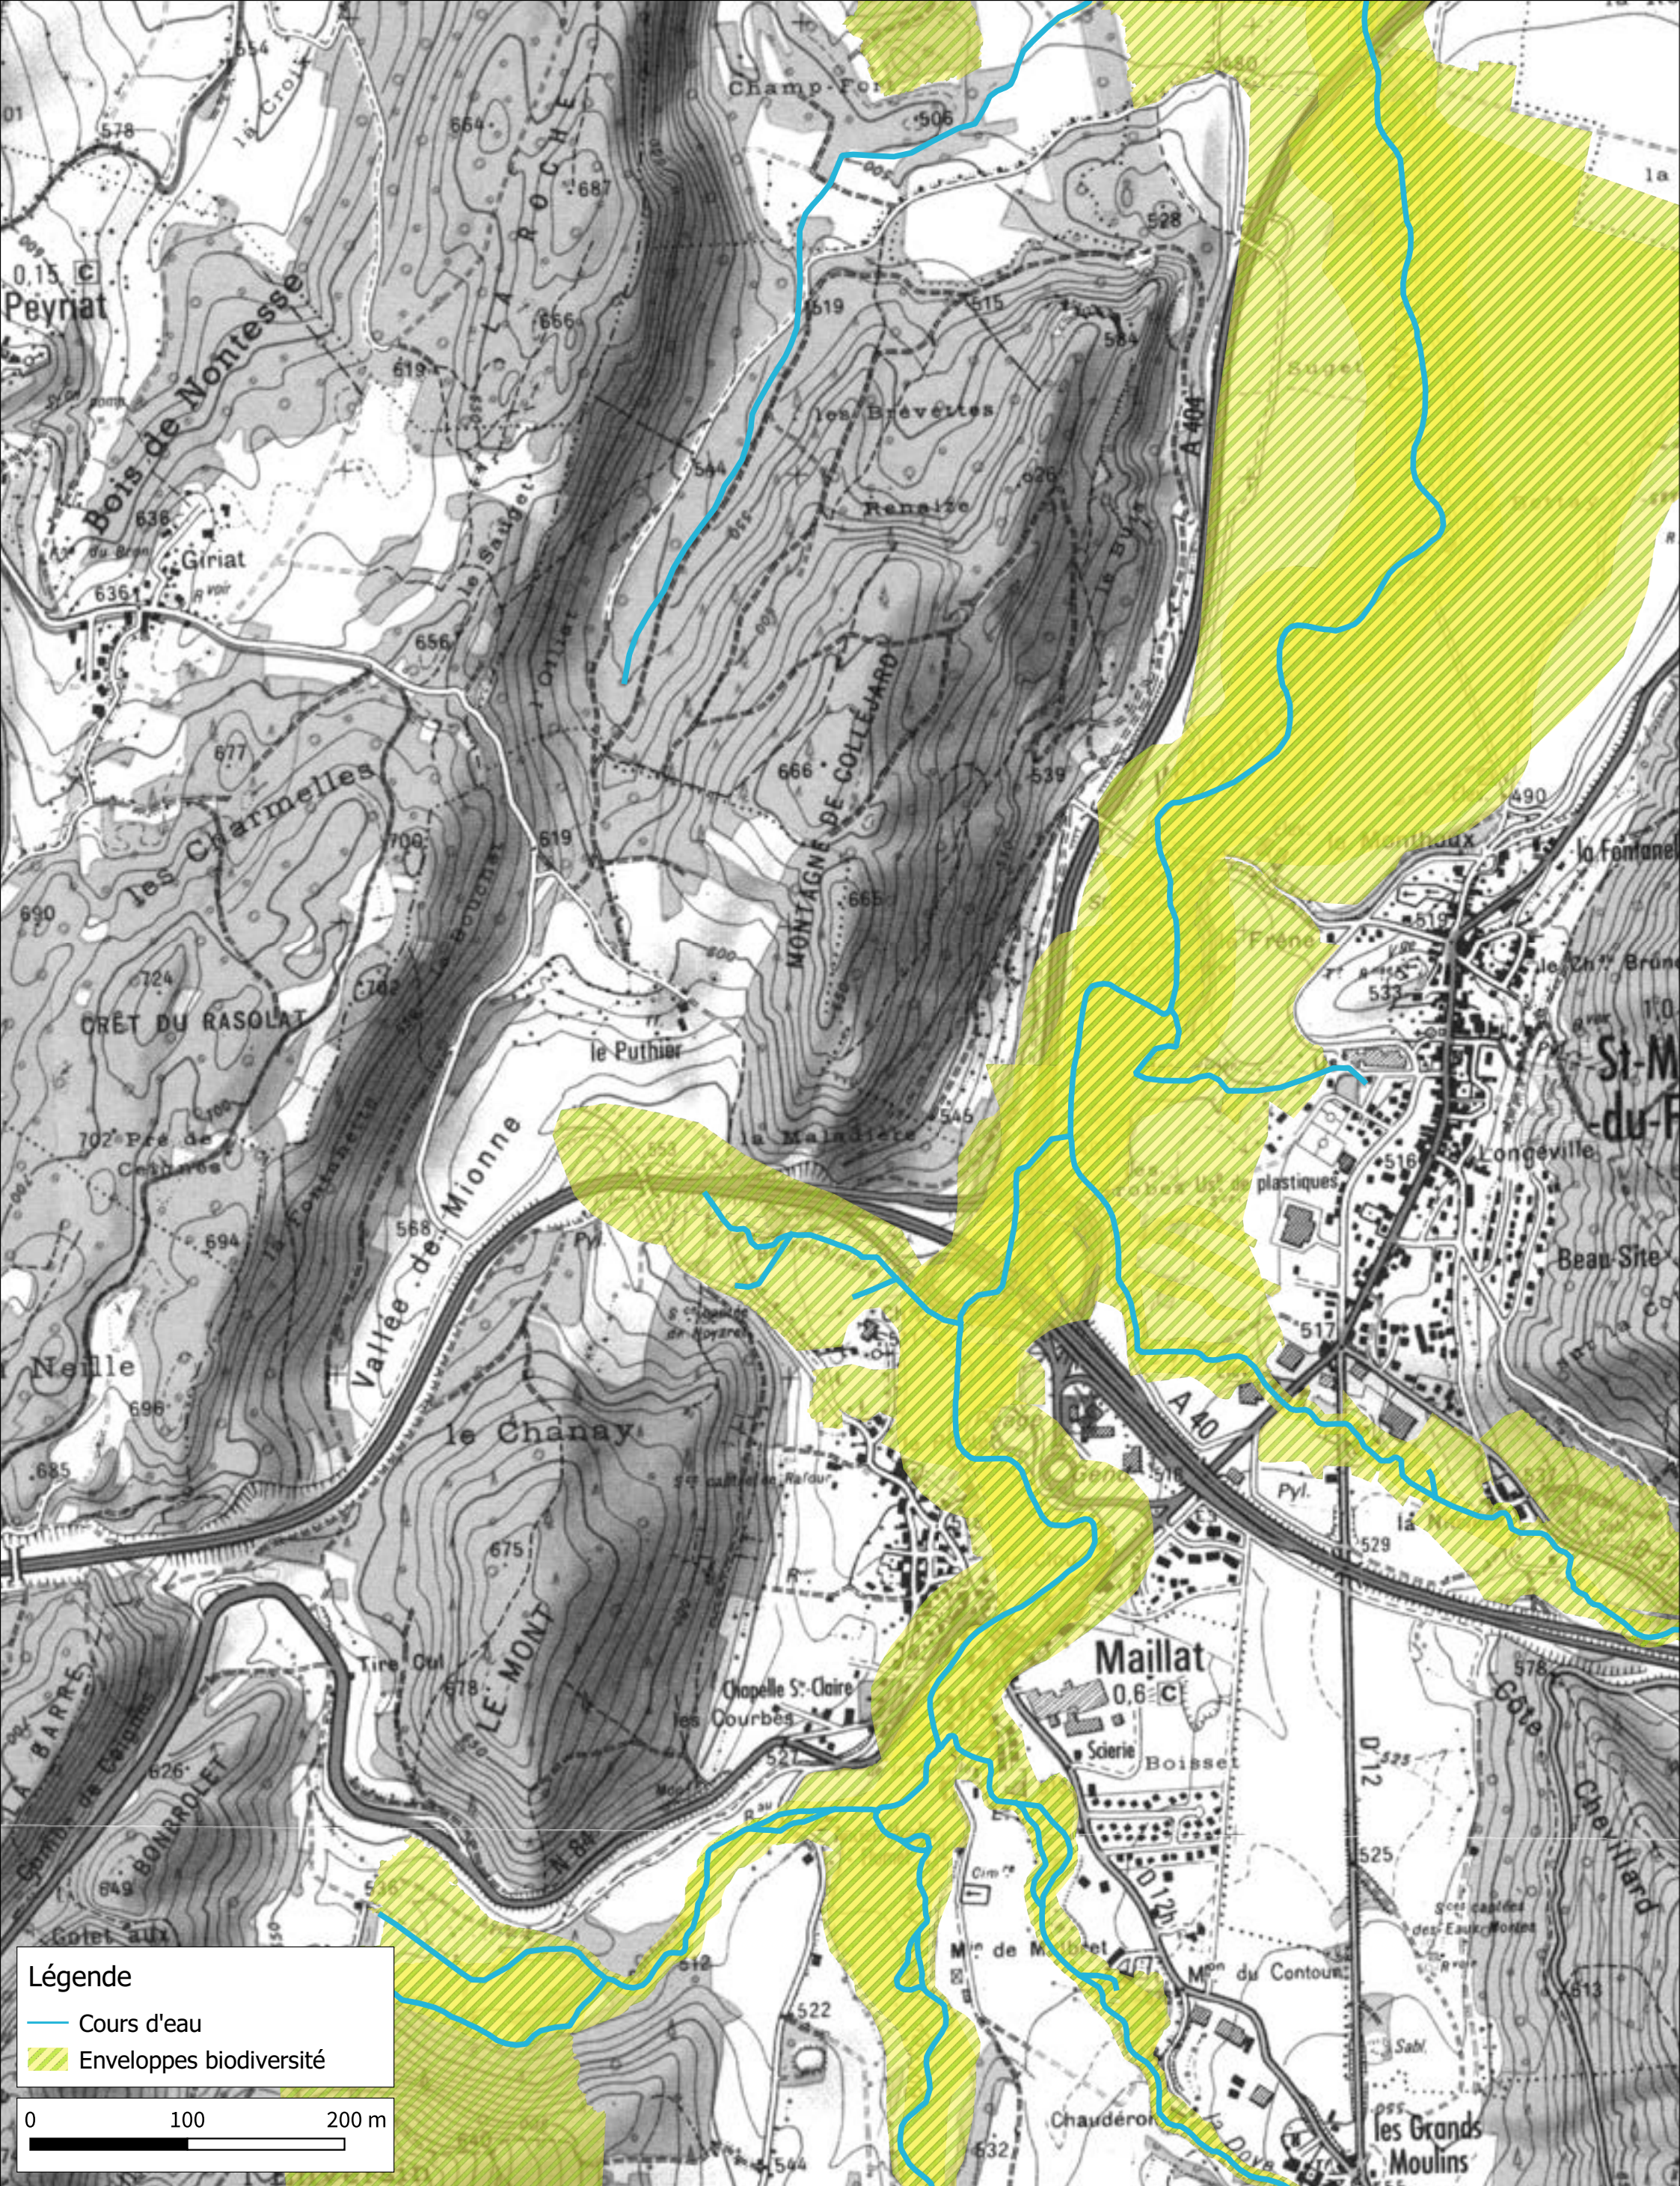

Légende
— Cours d'eau
Enveloppes biodiversité