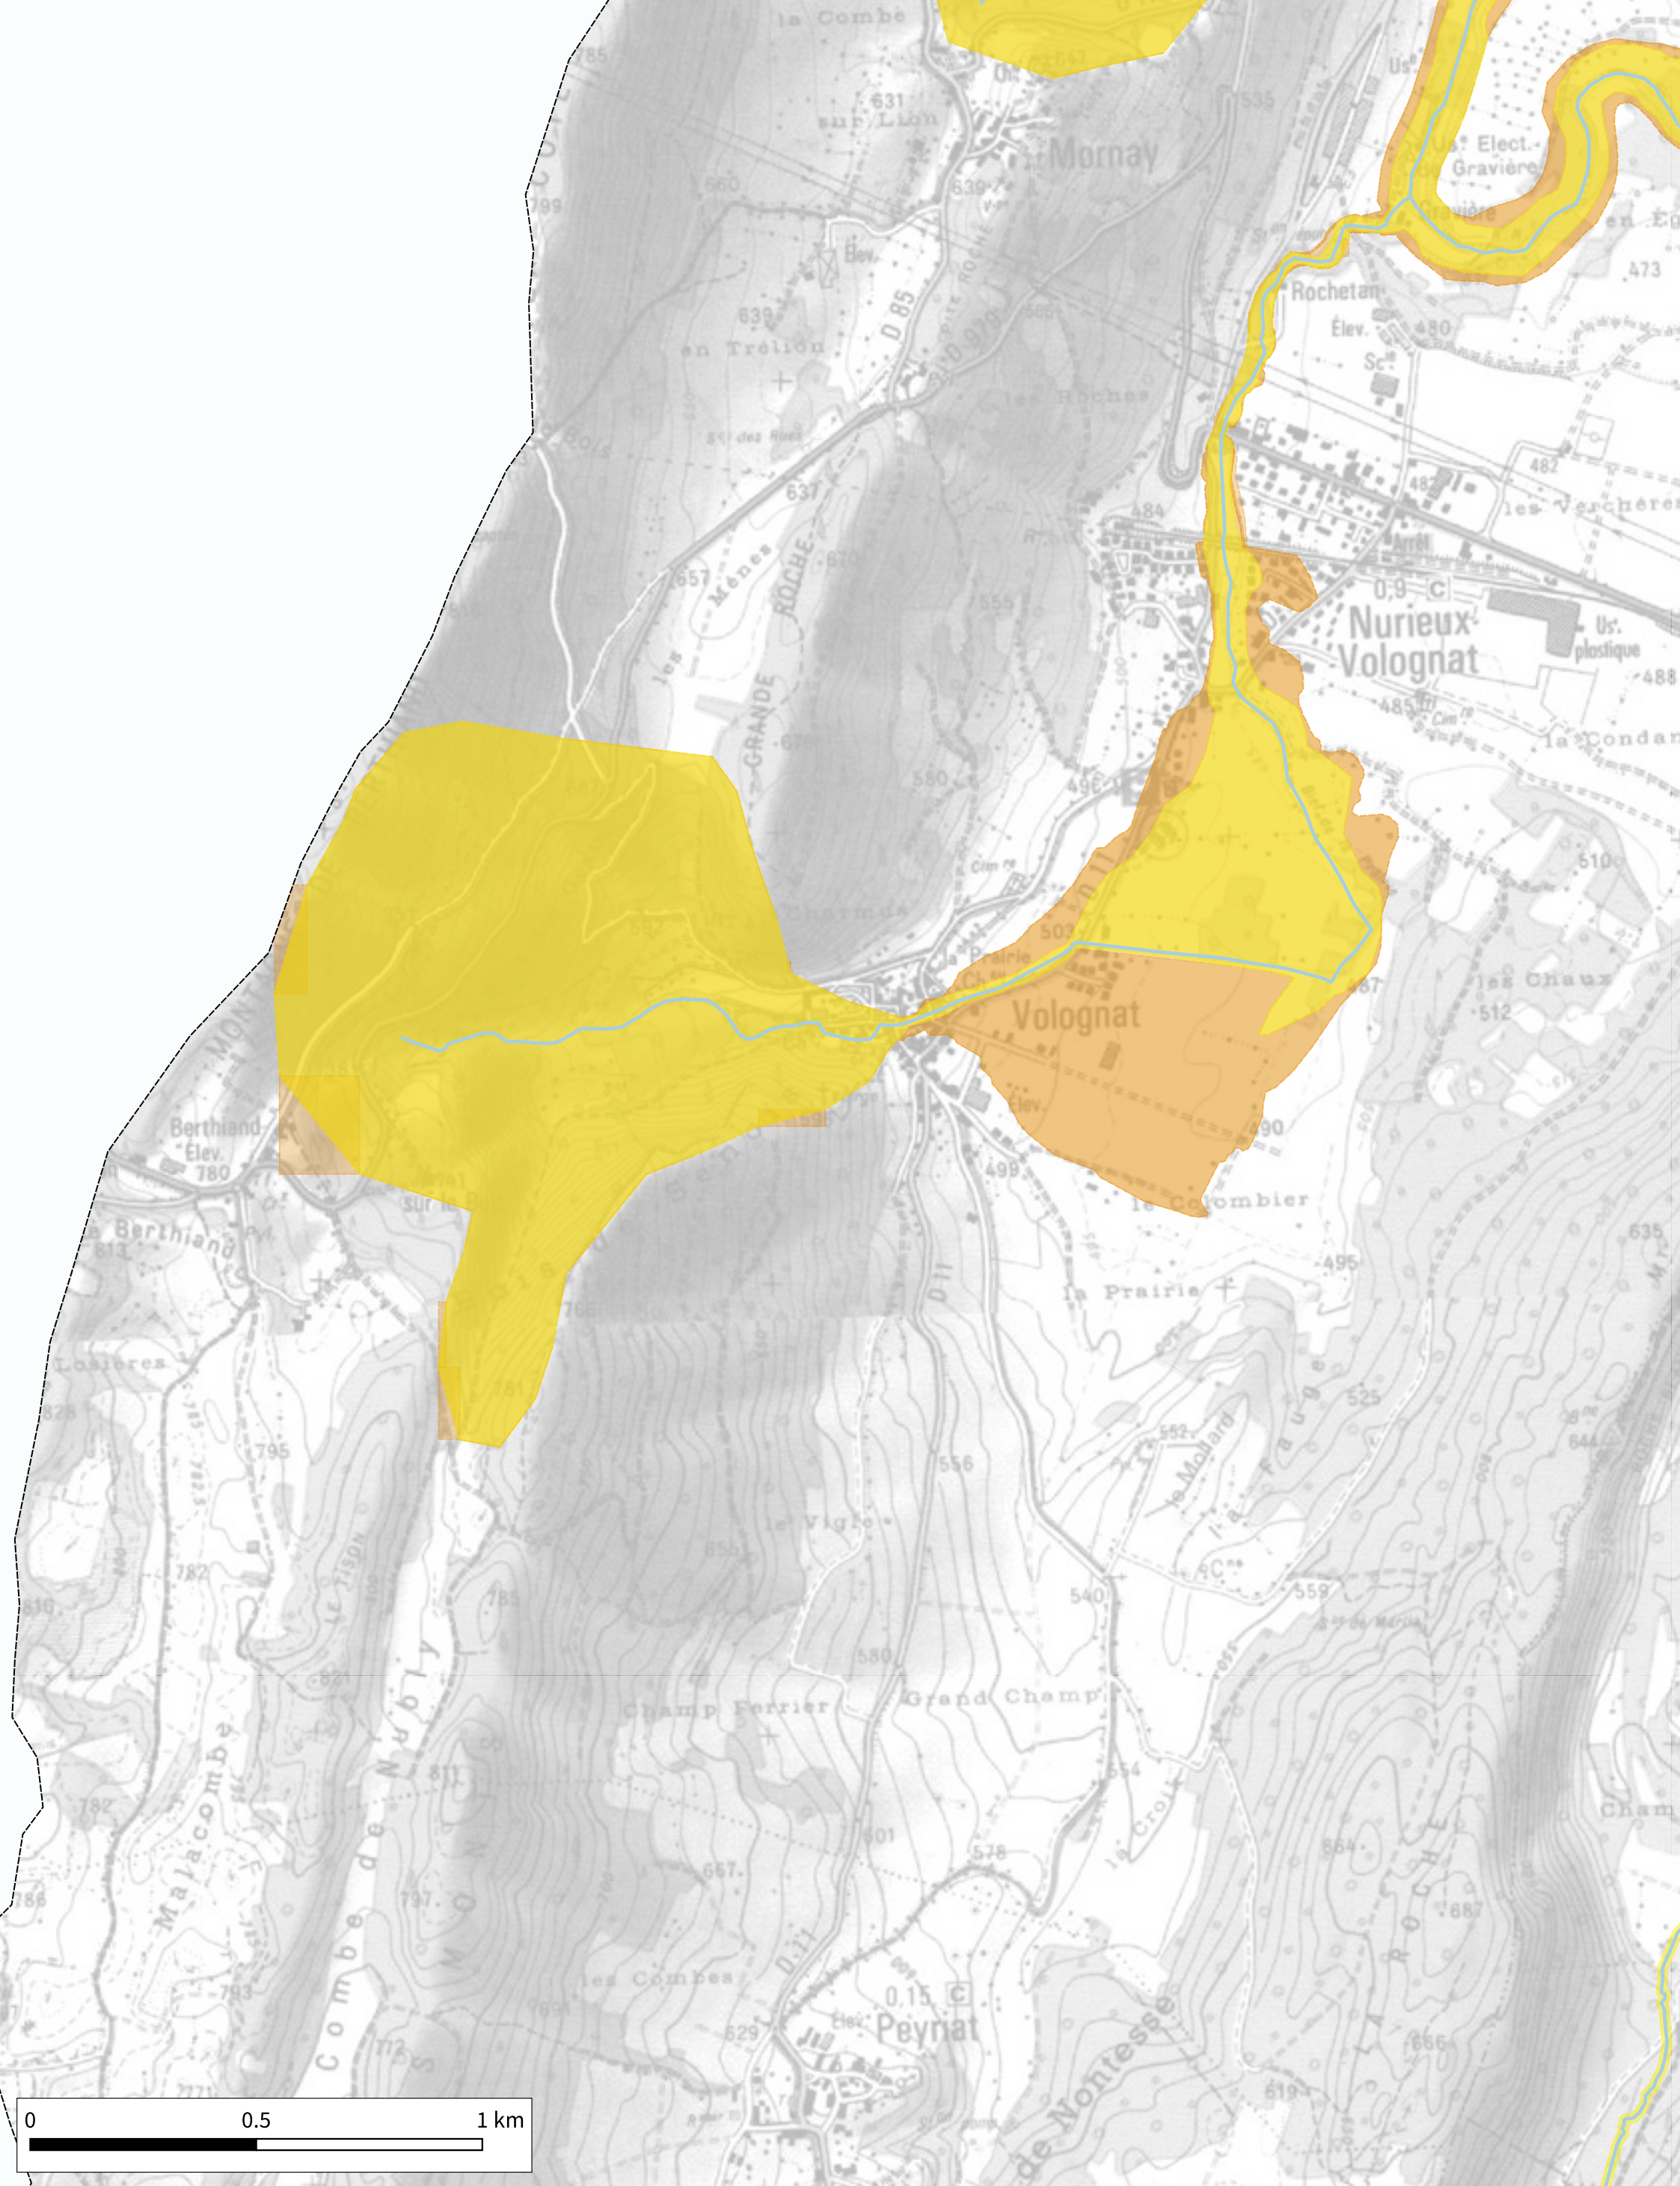

Détermination de l'espace de bon fonctionnement sur le bassin versant de Lange Oignin

Cartographie des espaces de bon fonctionnement nécessaire et optimal - Zoom n°14

18-12-2020

Source IGN© copie et reproduction interdites

H. Kuntz

A3