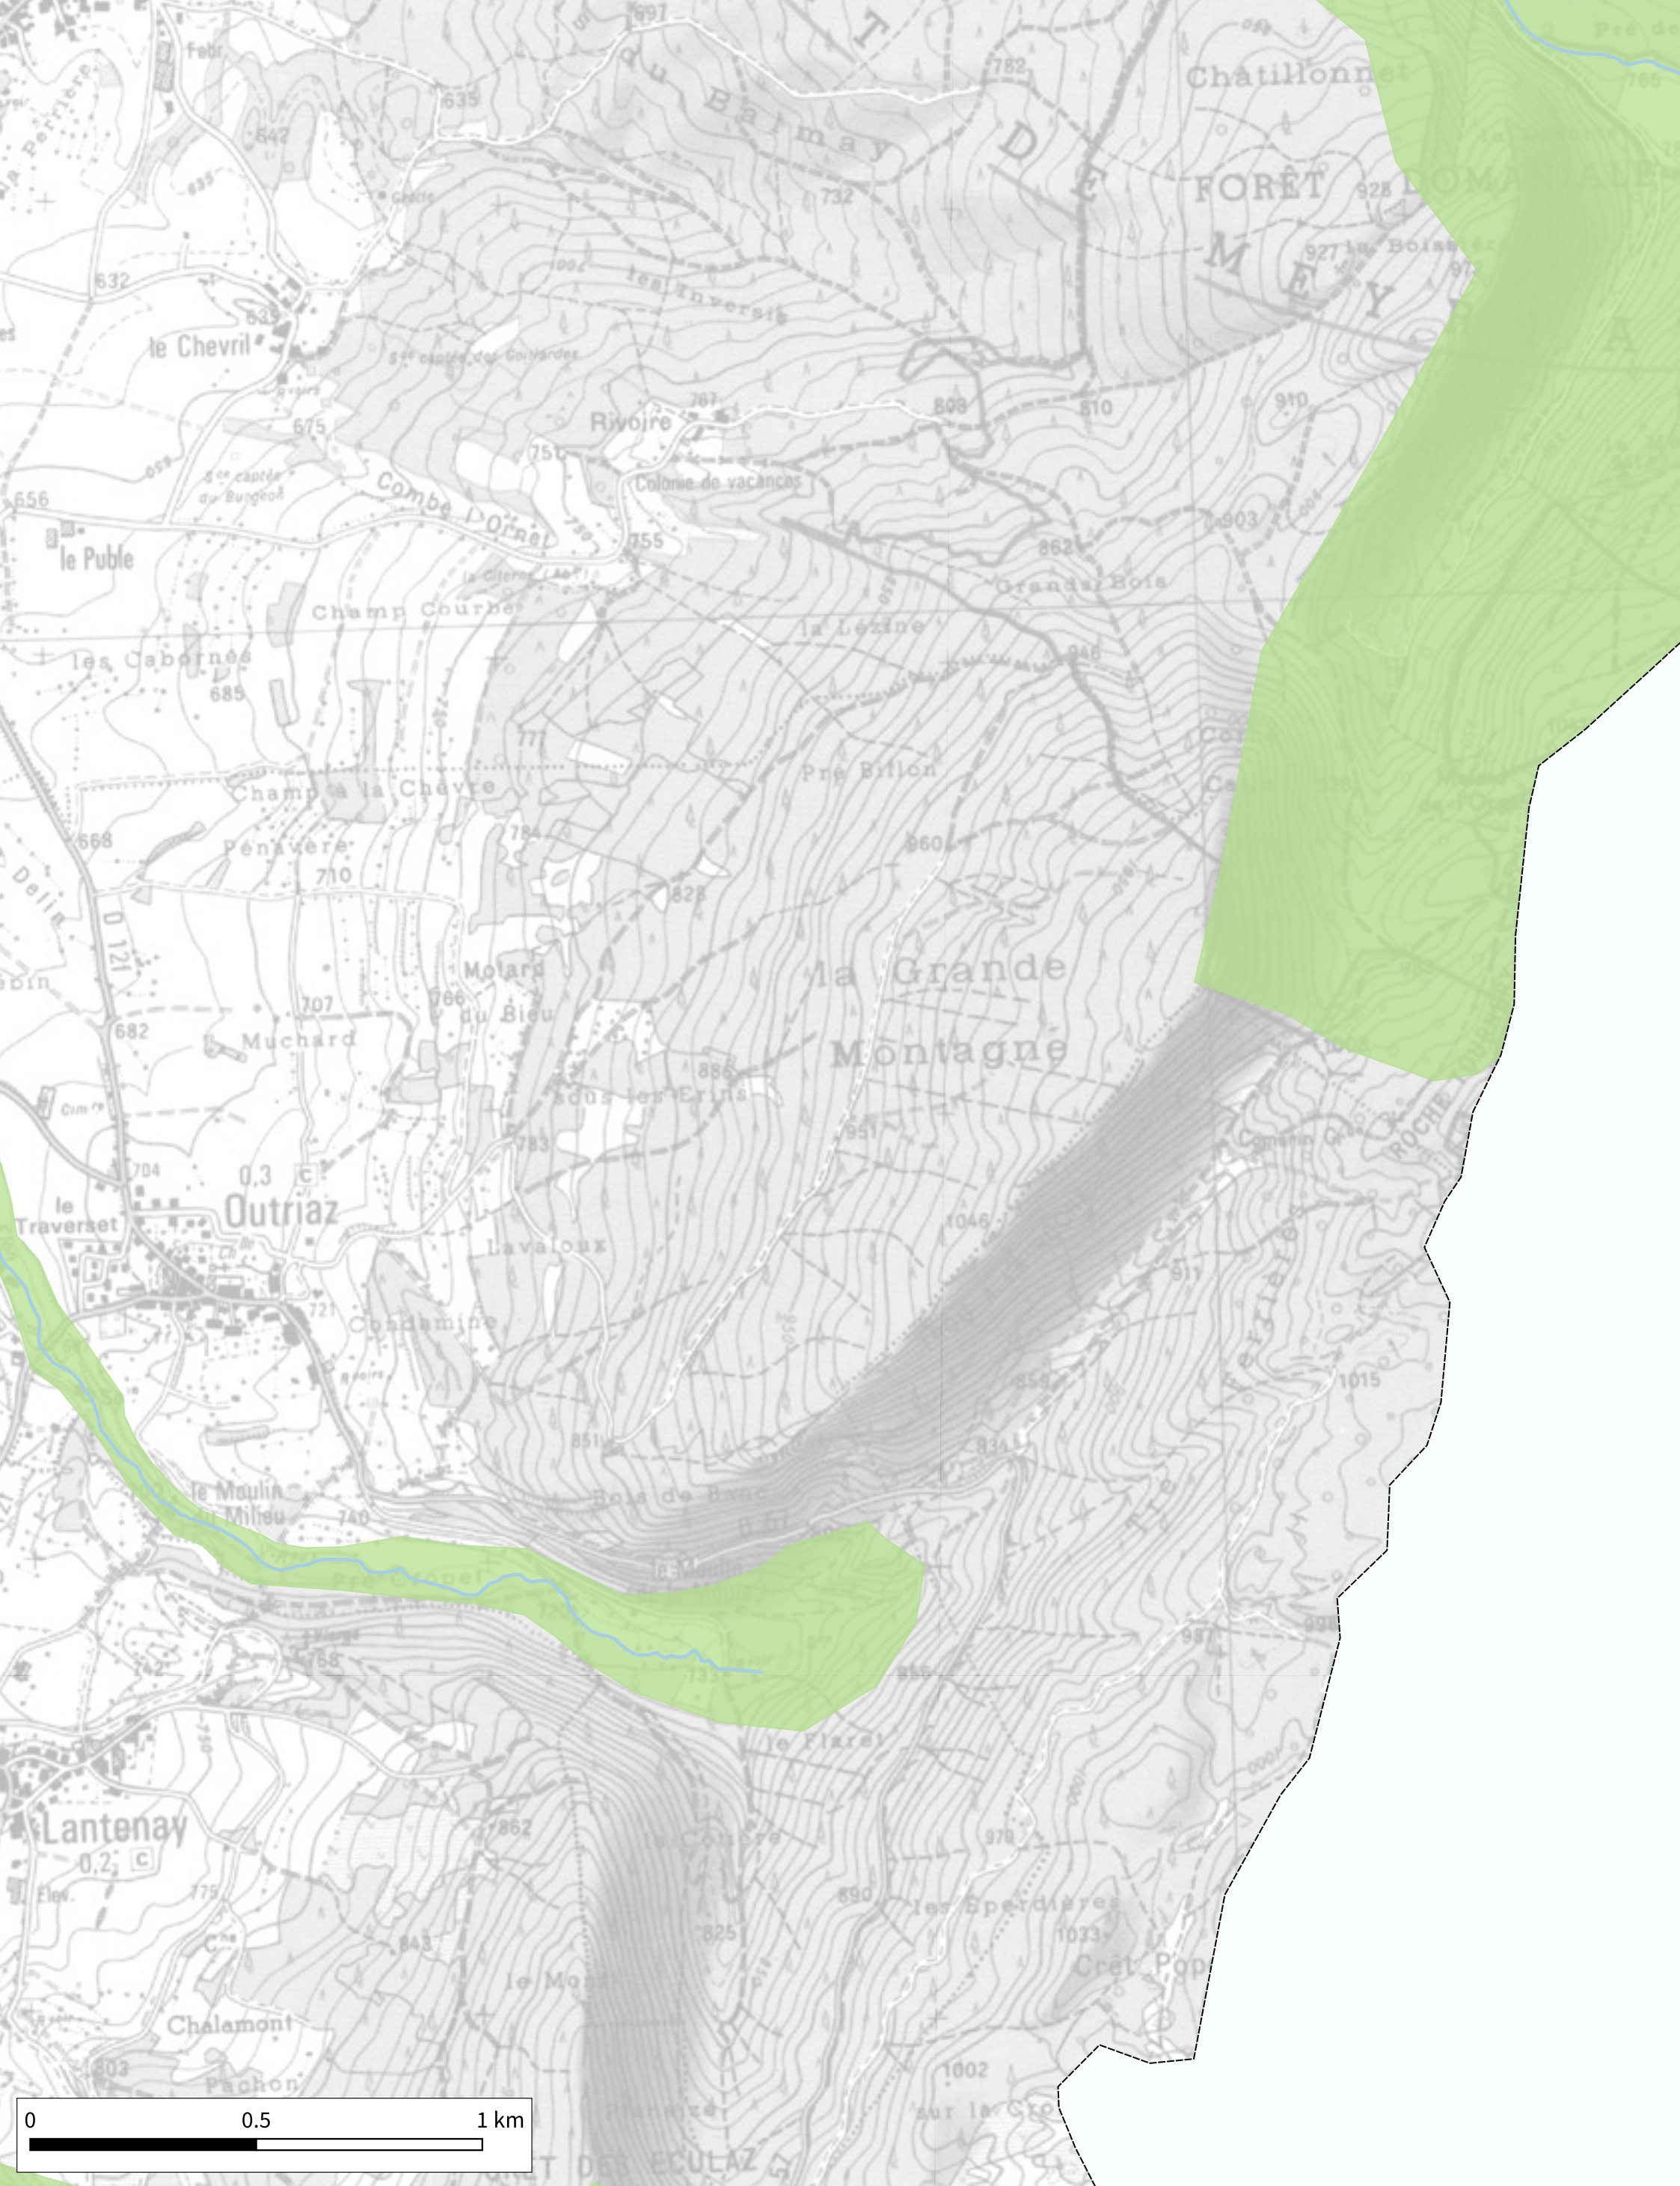

Détermination de l'espace de bon fonctionnement sur le bassin versant de Lange Oignin

Cartographie de l'espace de bon fonctionnement concerté - Zoom n°28

18-12-2020

Source IGN© copie et reproduction interdites

H. Kuntz

A3