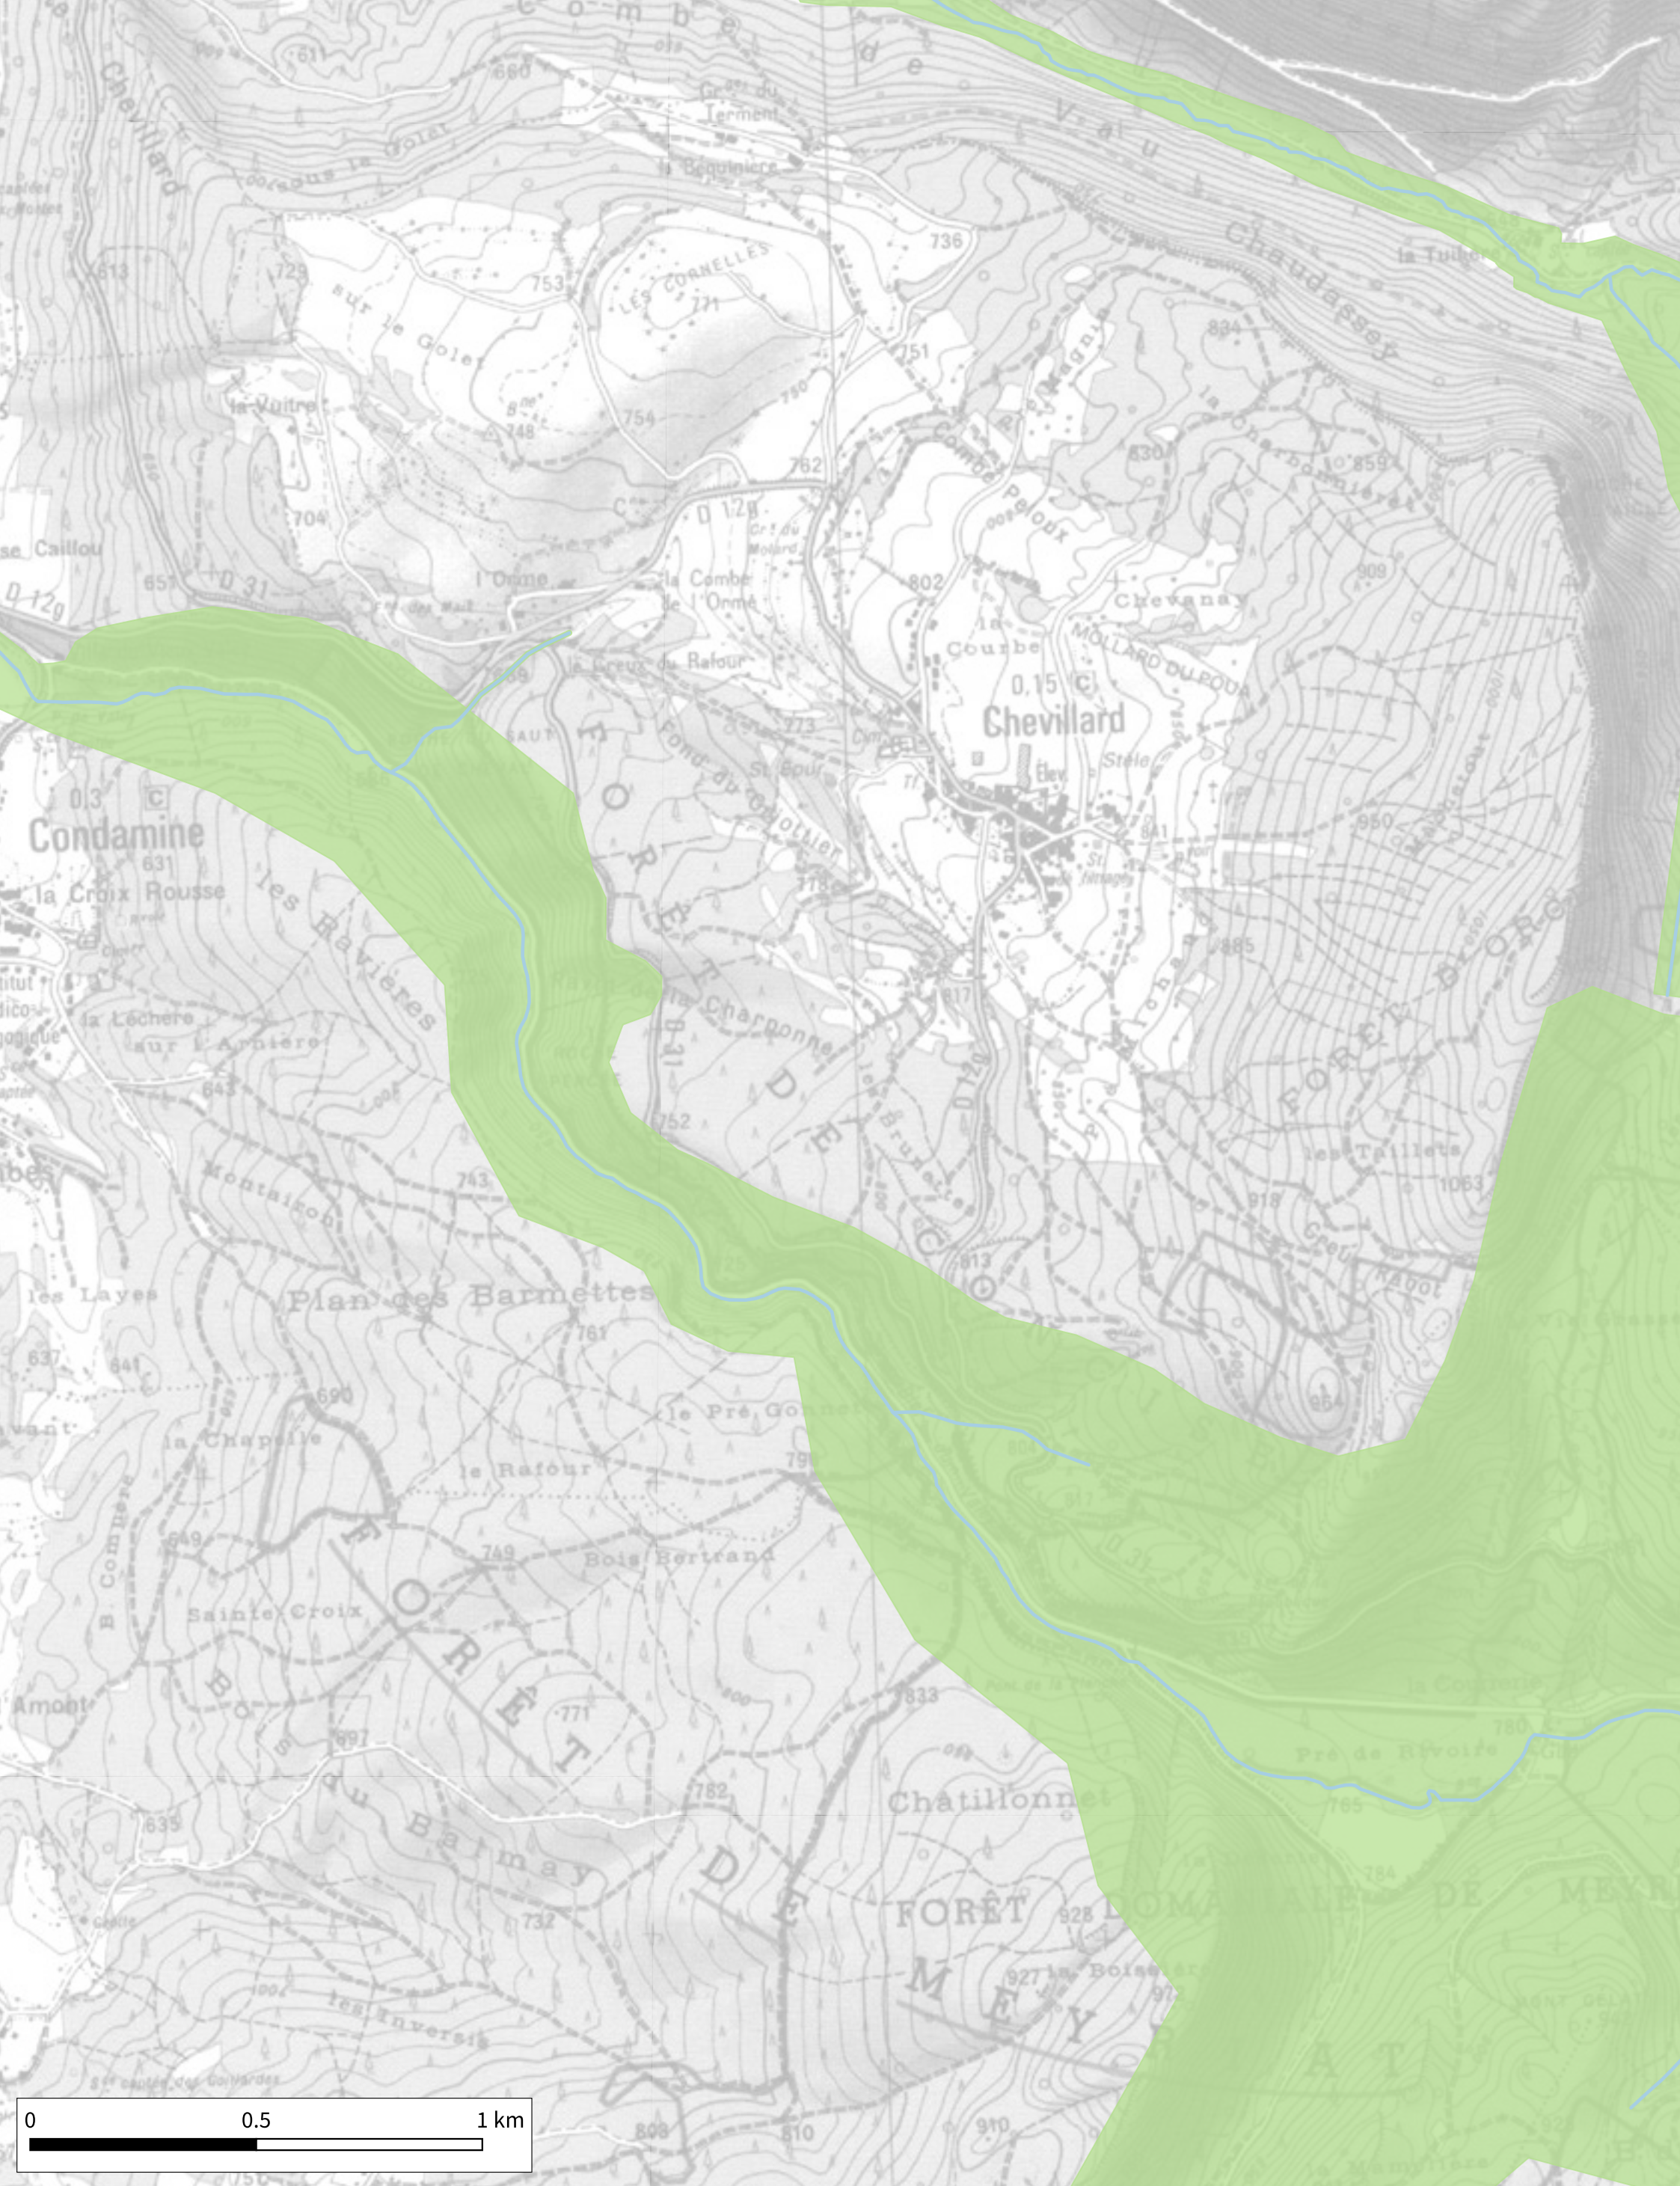

Détermination de l'espace de bon fonctionnement sur le bassin versant de Lange Oignin		
	Cartographie de l'espace de bon fonctionnement concerté - Zoom n°25	18-12-2020	
	<i>Source IGN© copie et reproduction interdites</i>	H. Kuntz