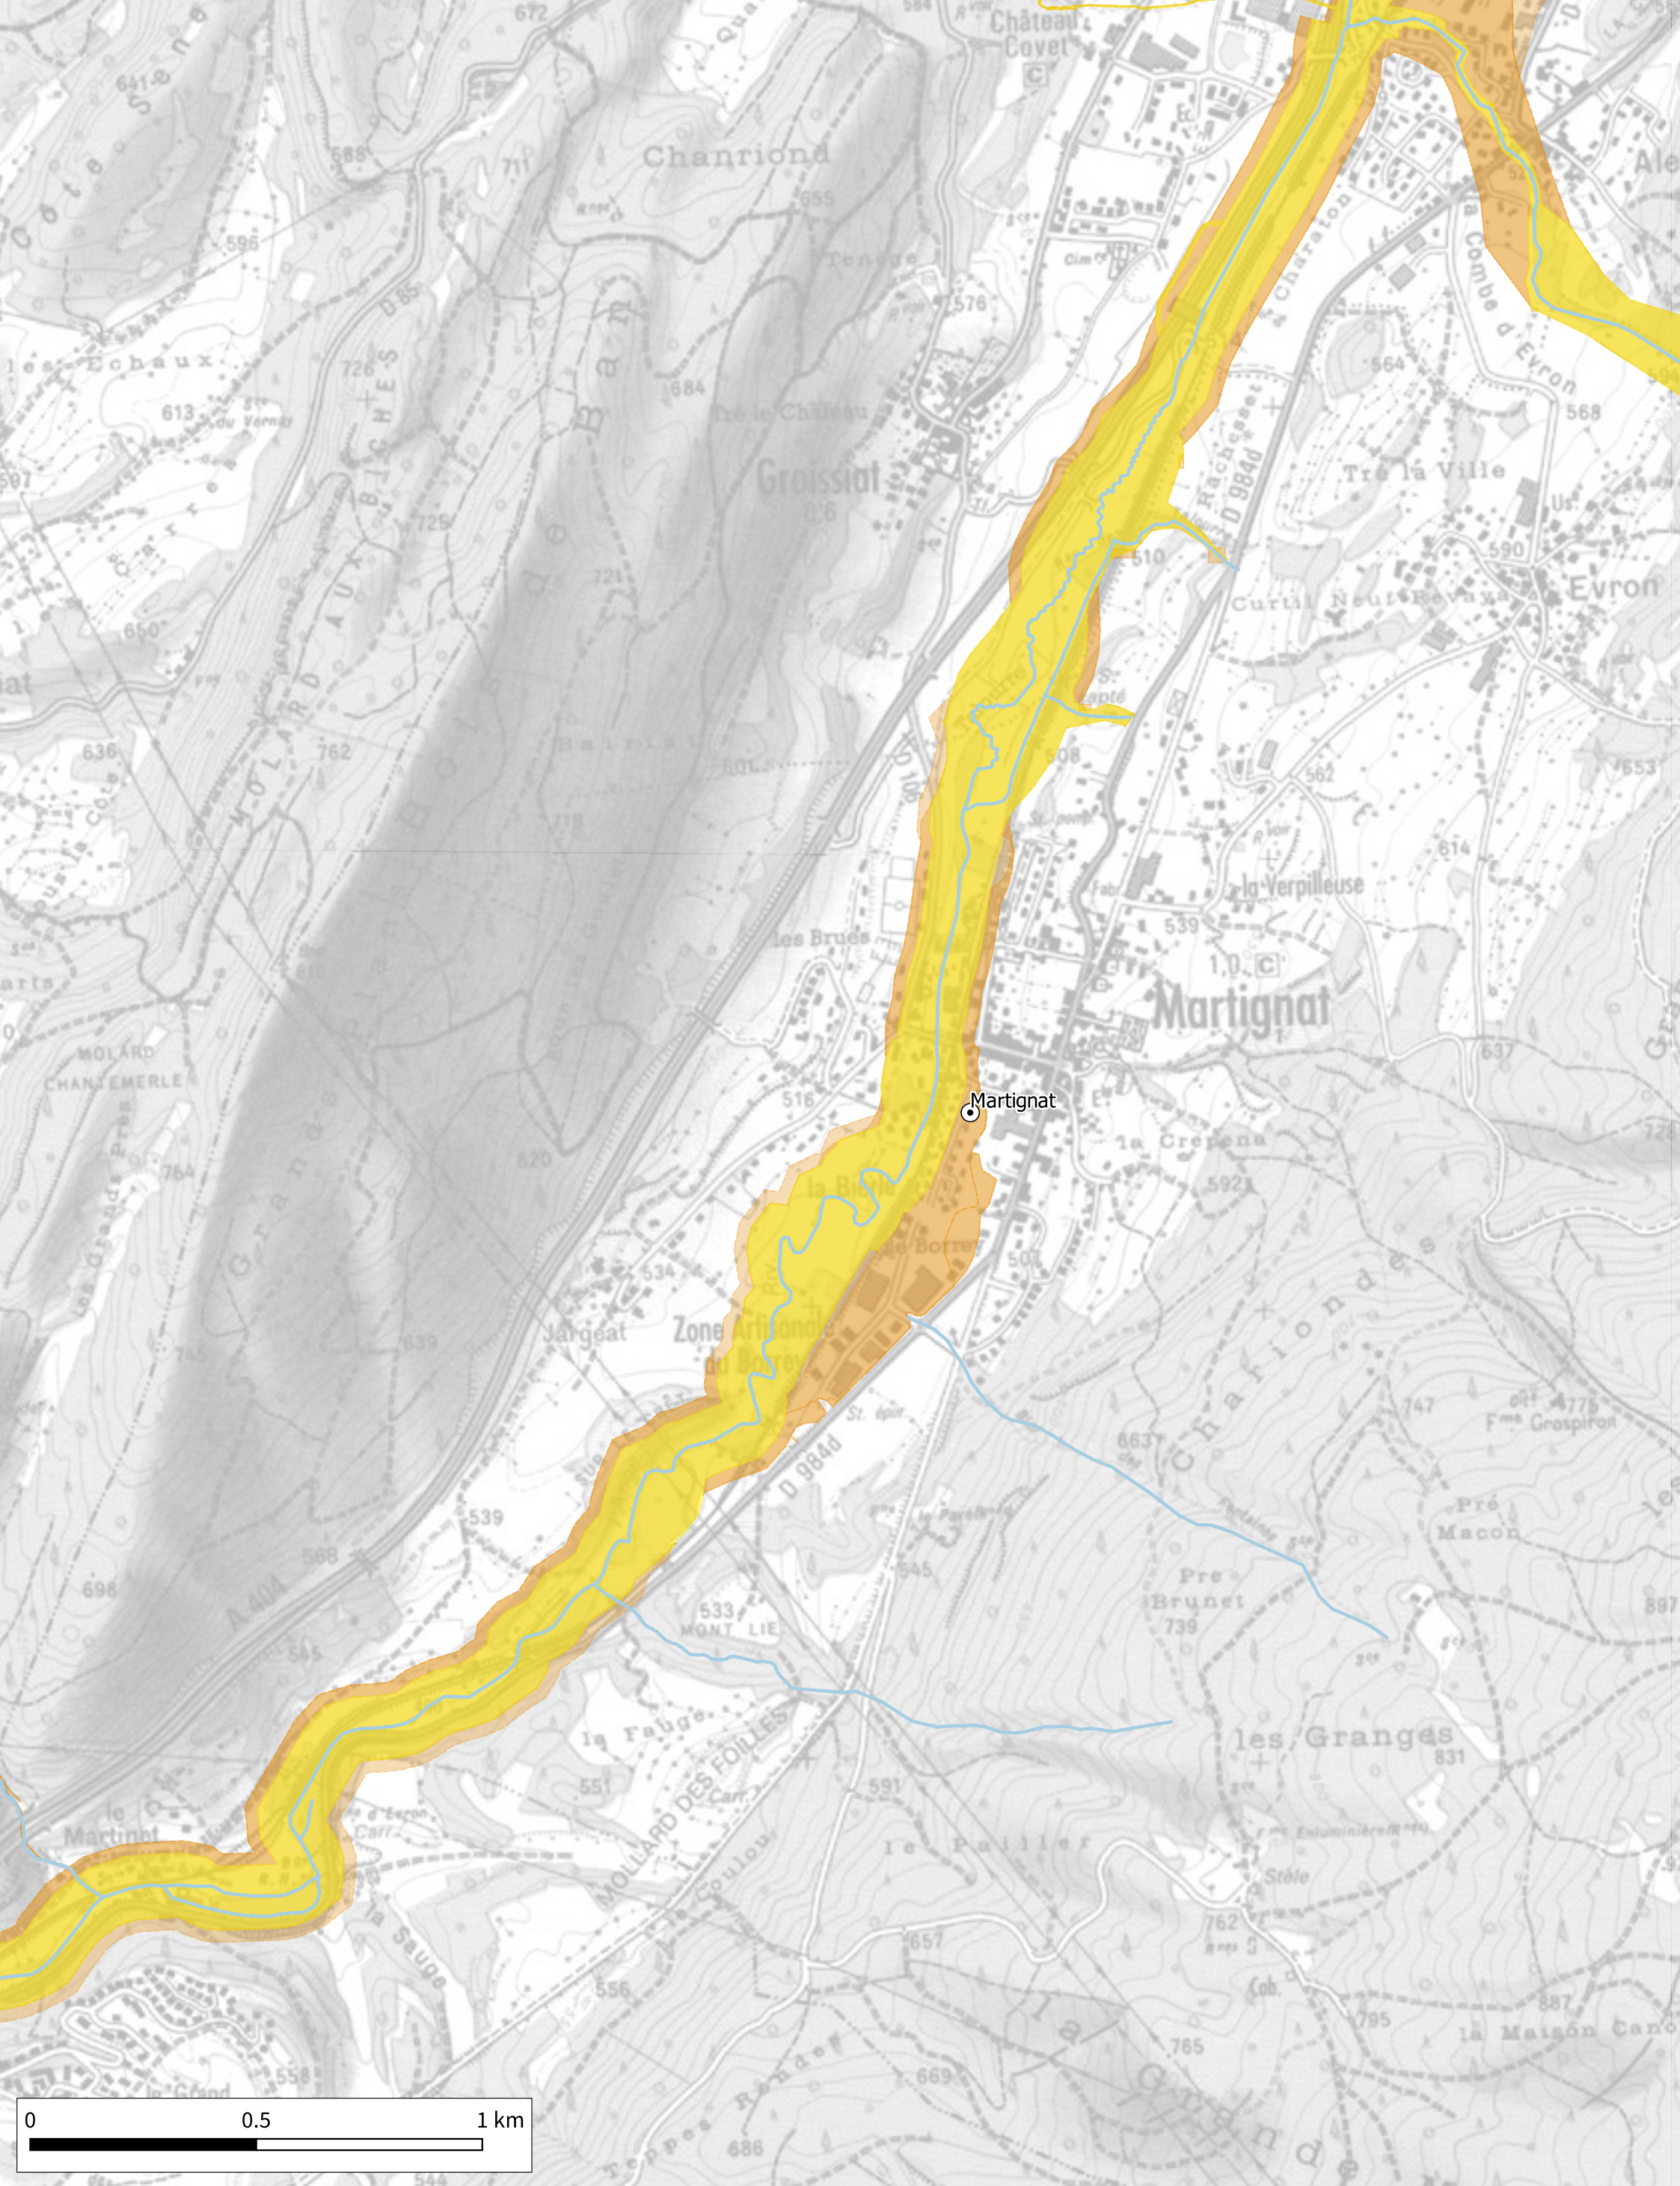

Détermination de l'espace de bon fonctionnement sur le bassin versant de Lange Oignin

Cartographie des espaces de bon fonctionnement nécessaire et optimal - Zoom n°7

18-12-2020

Source IGN© copie et reproduction interdites

H. Kuntz

A3