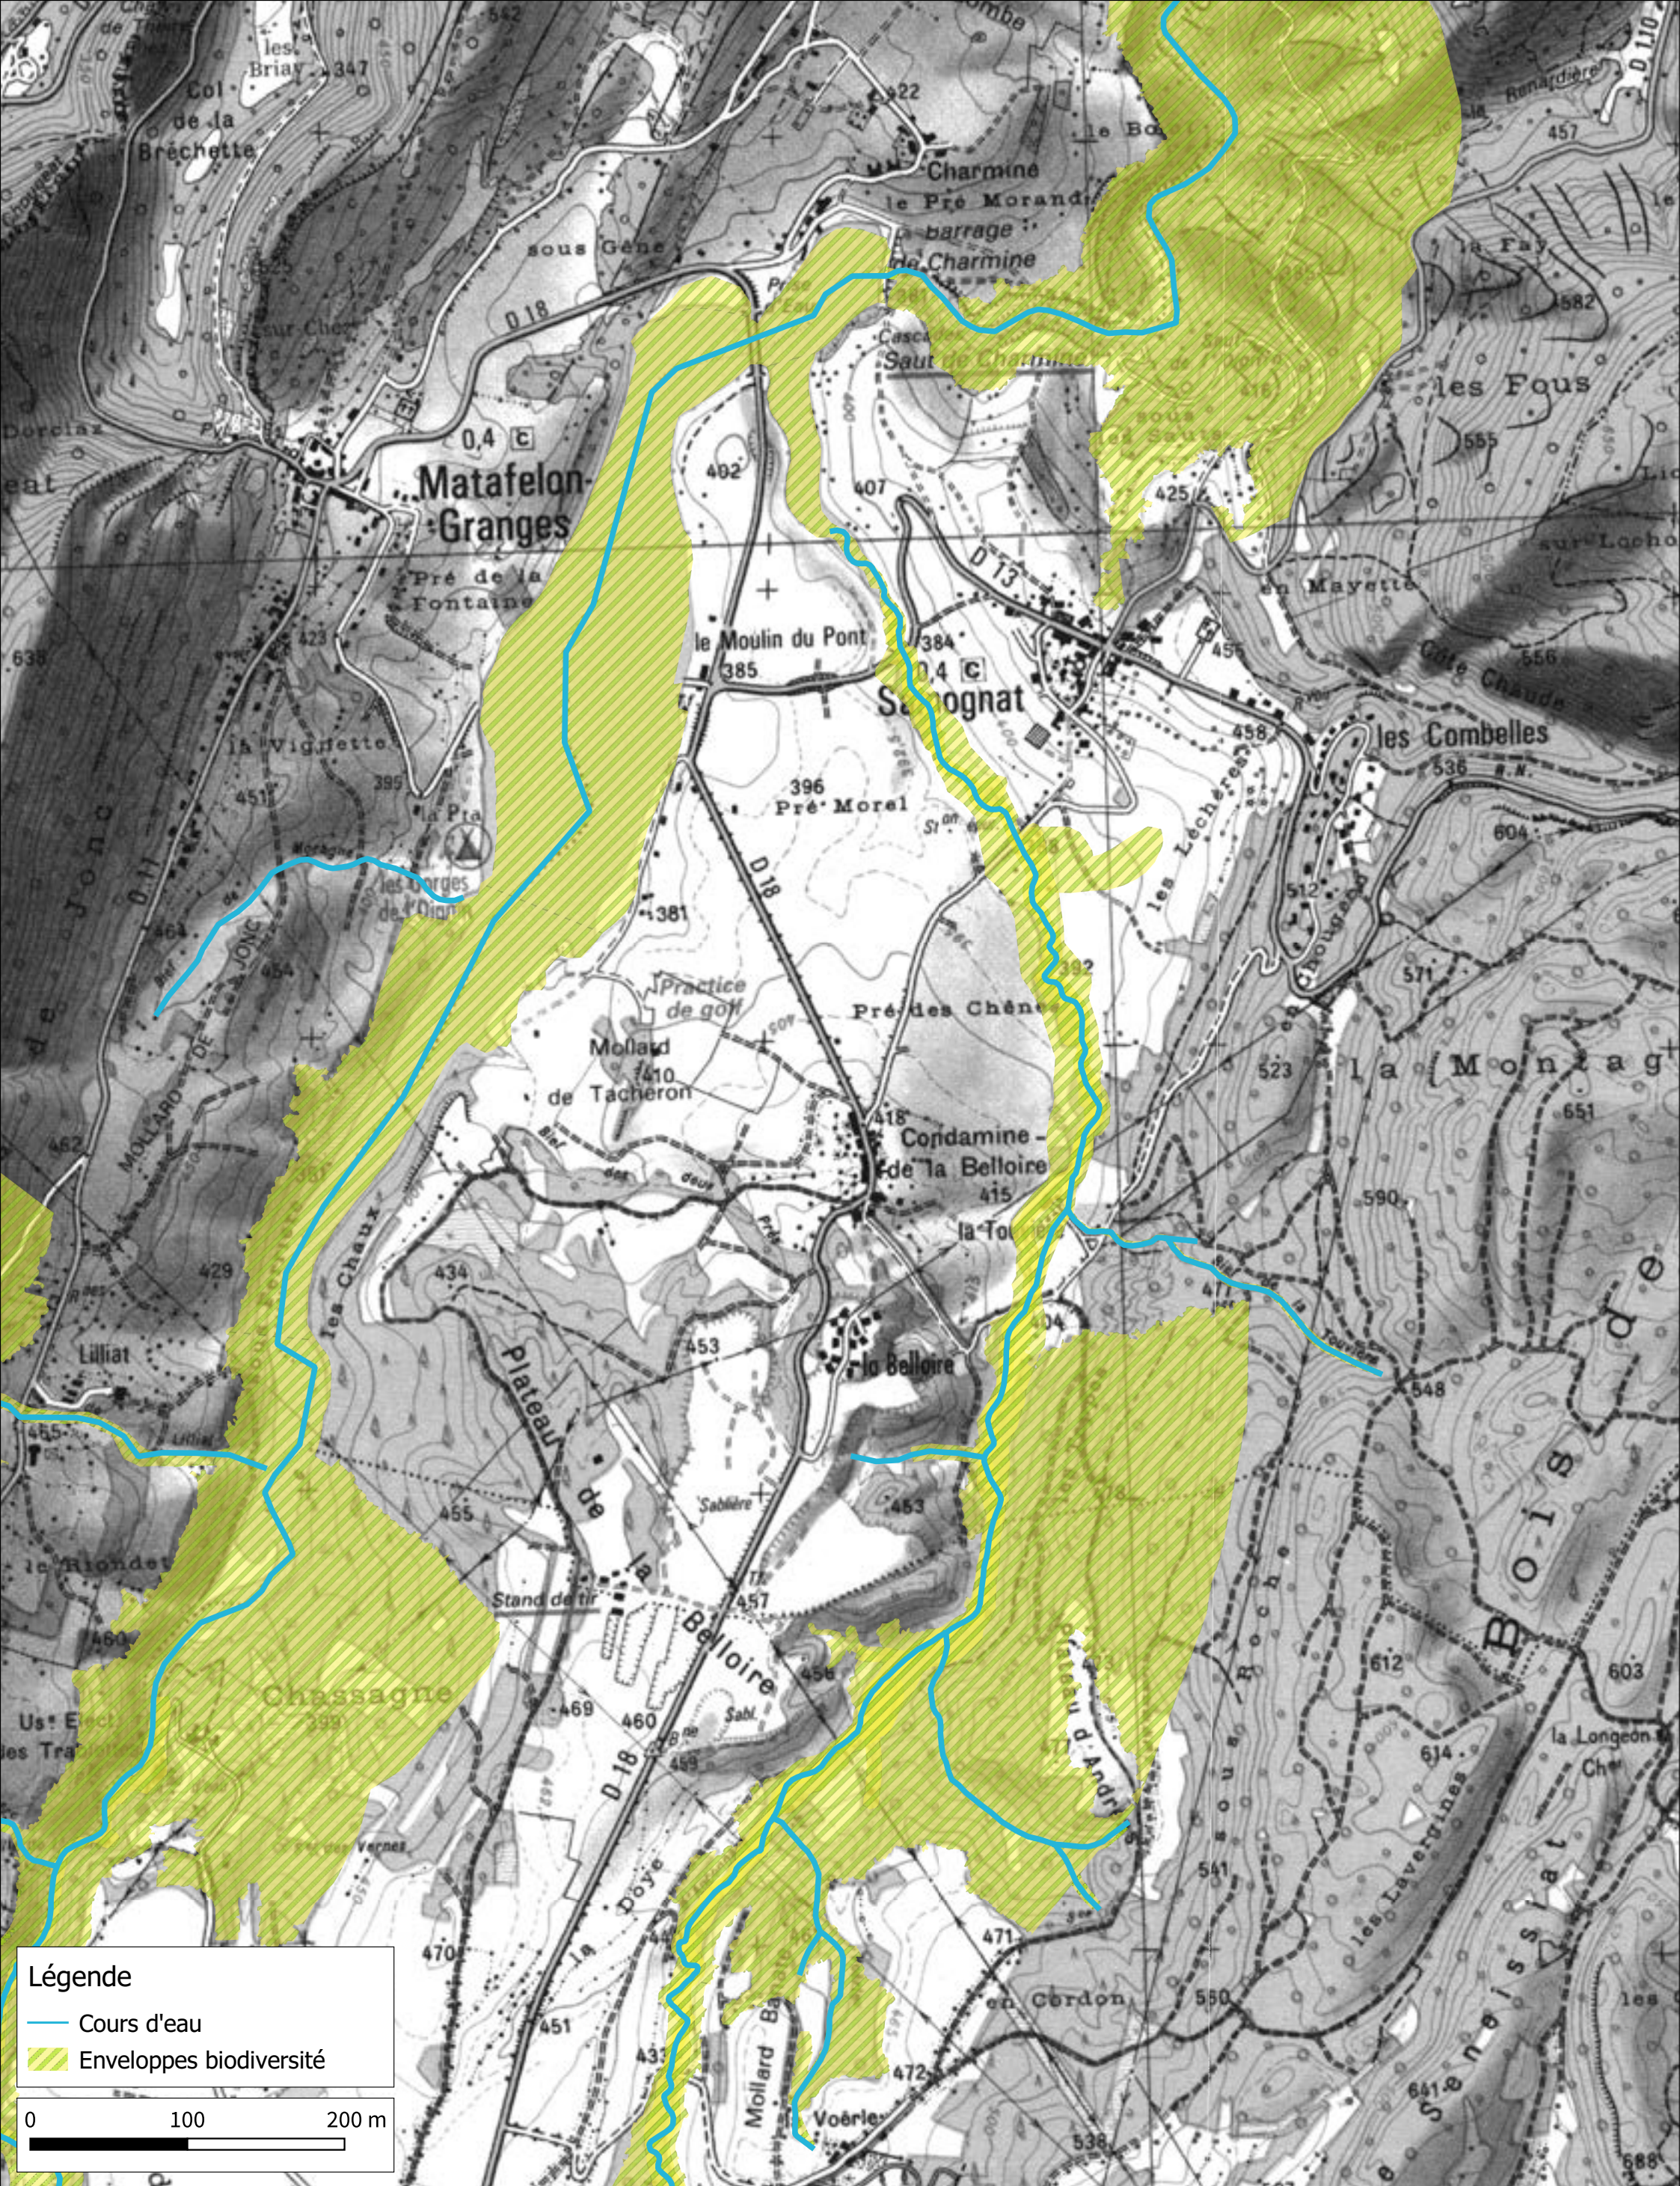

Légende

- Cours d'eau
- Enveloppes biodiversité

0   100   200 m

Détermination de l'espace de bon fonctionnement sur le bassin versant de Lange Oignin

Cartographie des enveloppes biodiversité - Zoom n°2

2-5-2019

Source IGN© copie et reproduction interdites

H. Kuntz

A3