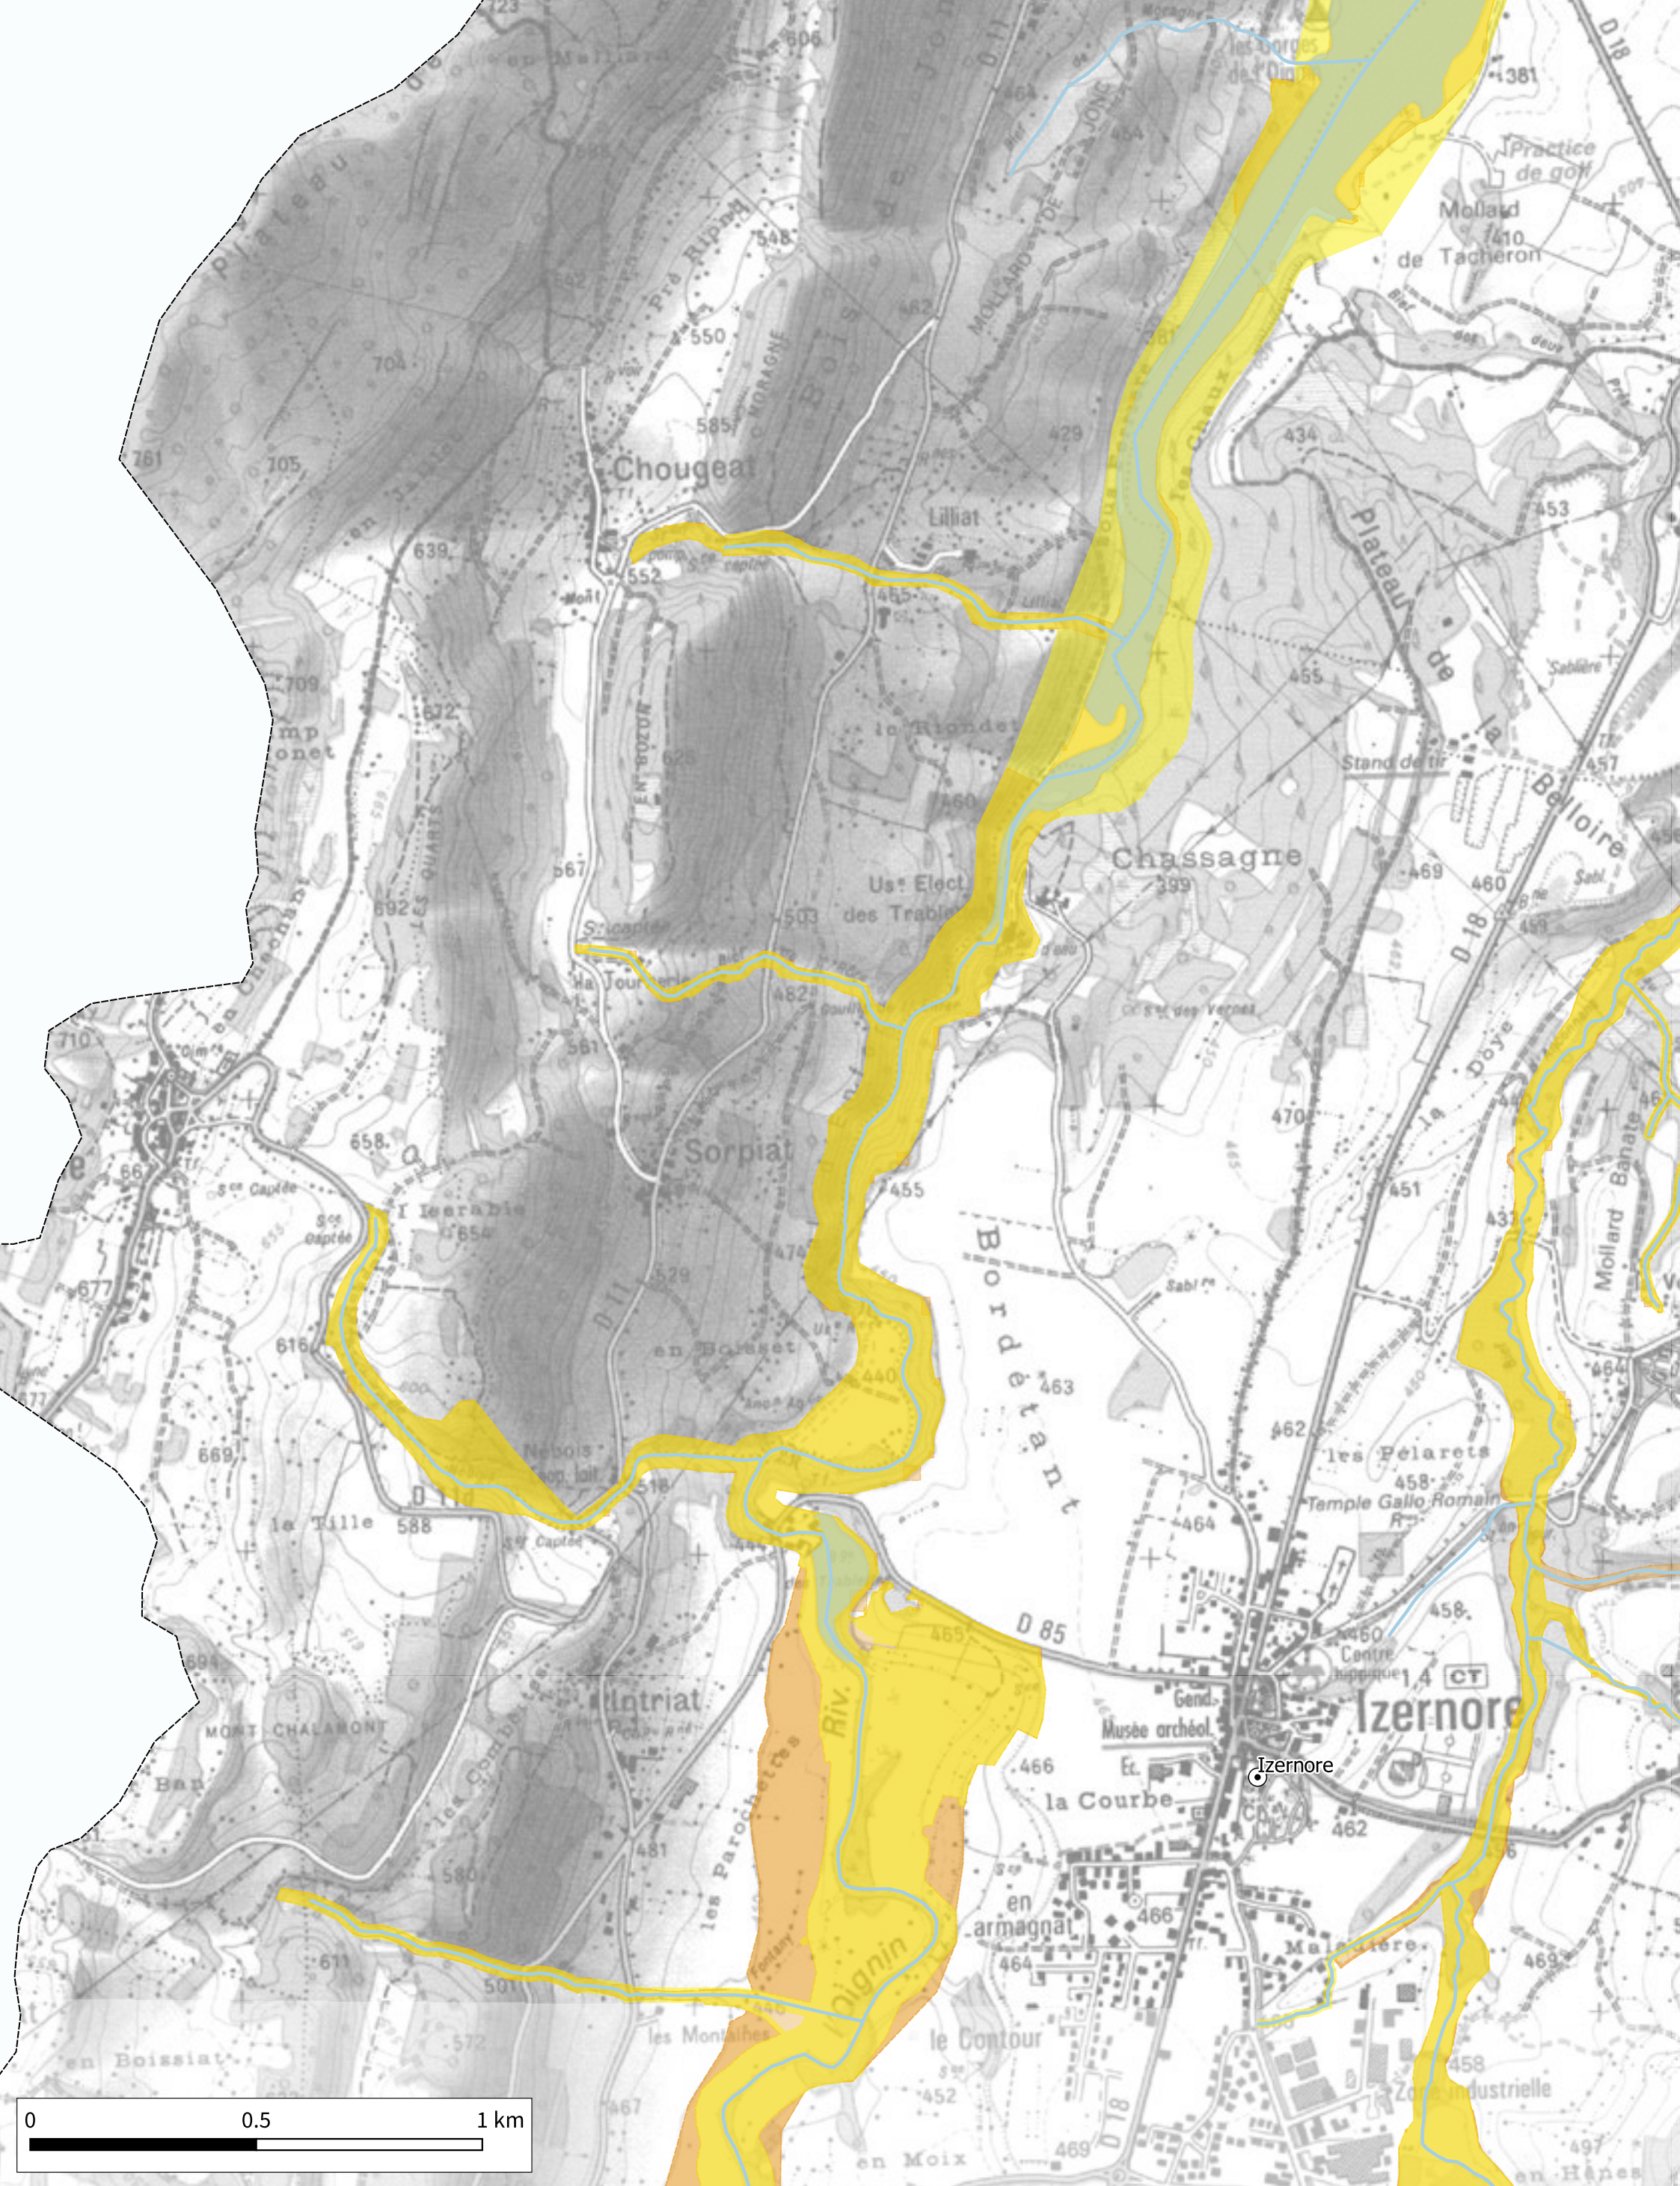

Détermination de l'espace de bon fonctionnement sur le bassin versant de Lange Oignin

Cartographie des espaces de bon fonctionnement nécessaire et optimal - Zoom n°3

18-12-2020

Source IGN© copie et reproduction interdites

H. Kuntz

A3