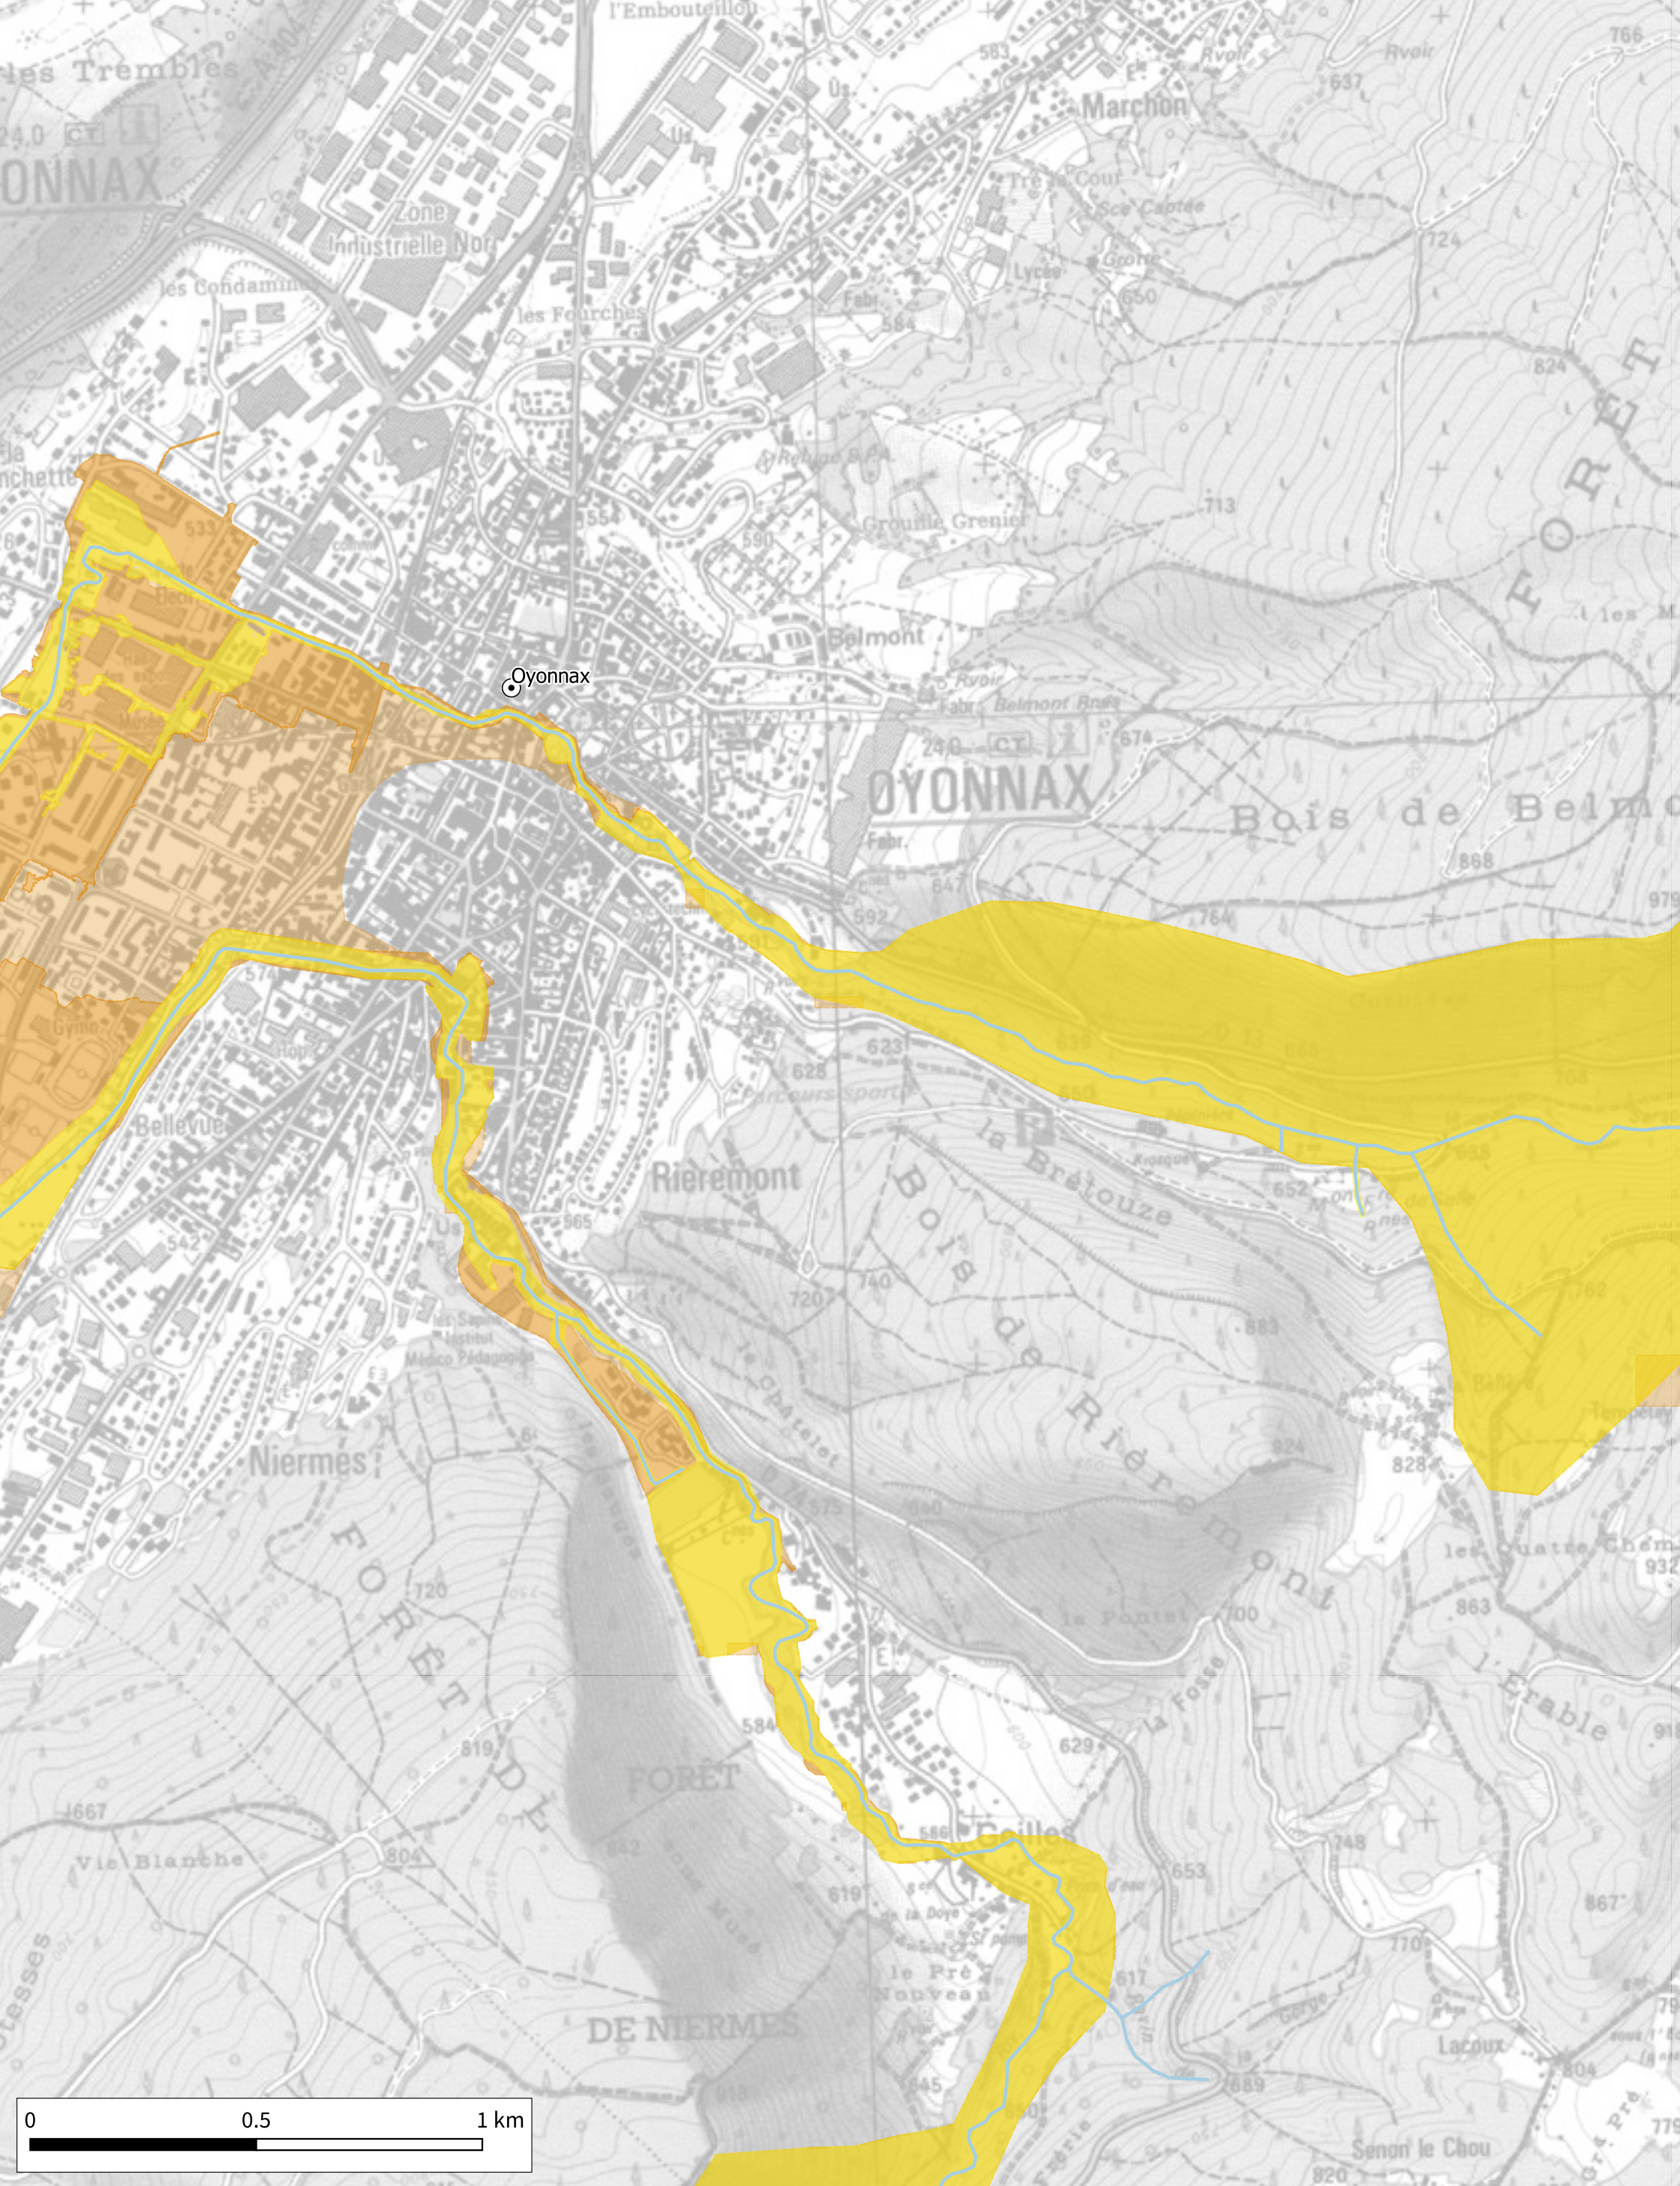

Détermination de l'espace de bon fonctionnement sur le bassin versant de Lange Oignin

Cartographie des espaces de bon fonctionnement nécessaire et optimal - Zoom n°12

18-12-2020

Source IGN© copie et reproduction interdites

H. Kuntz