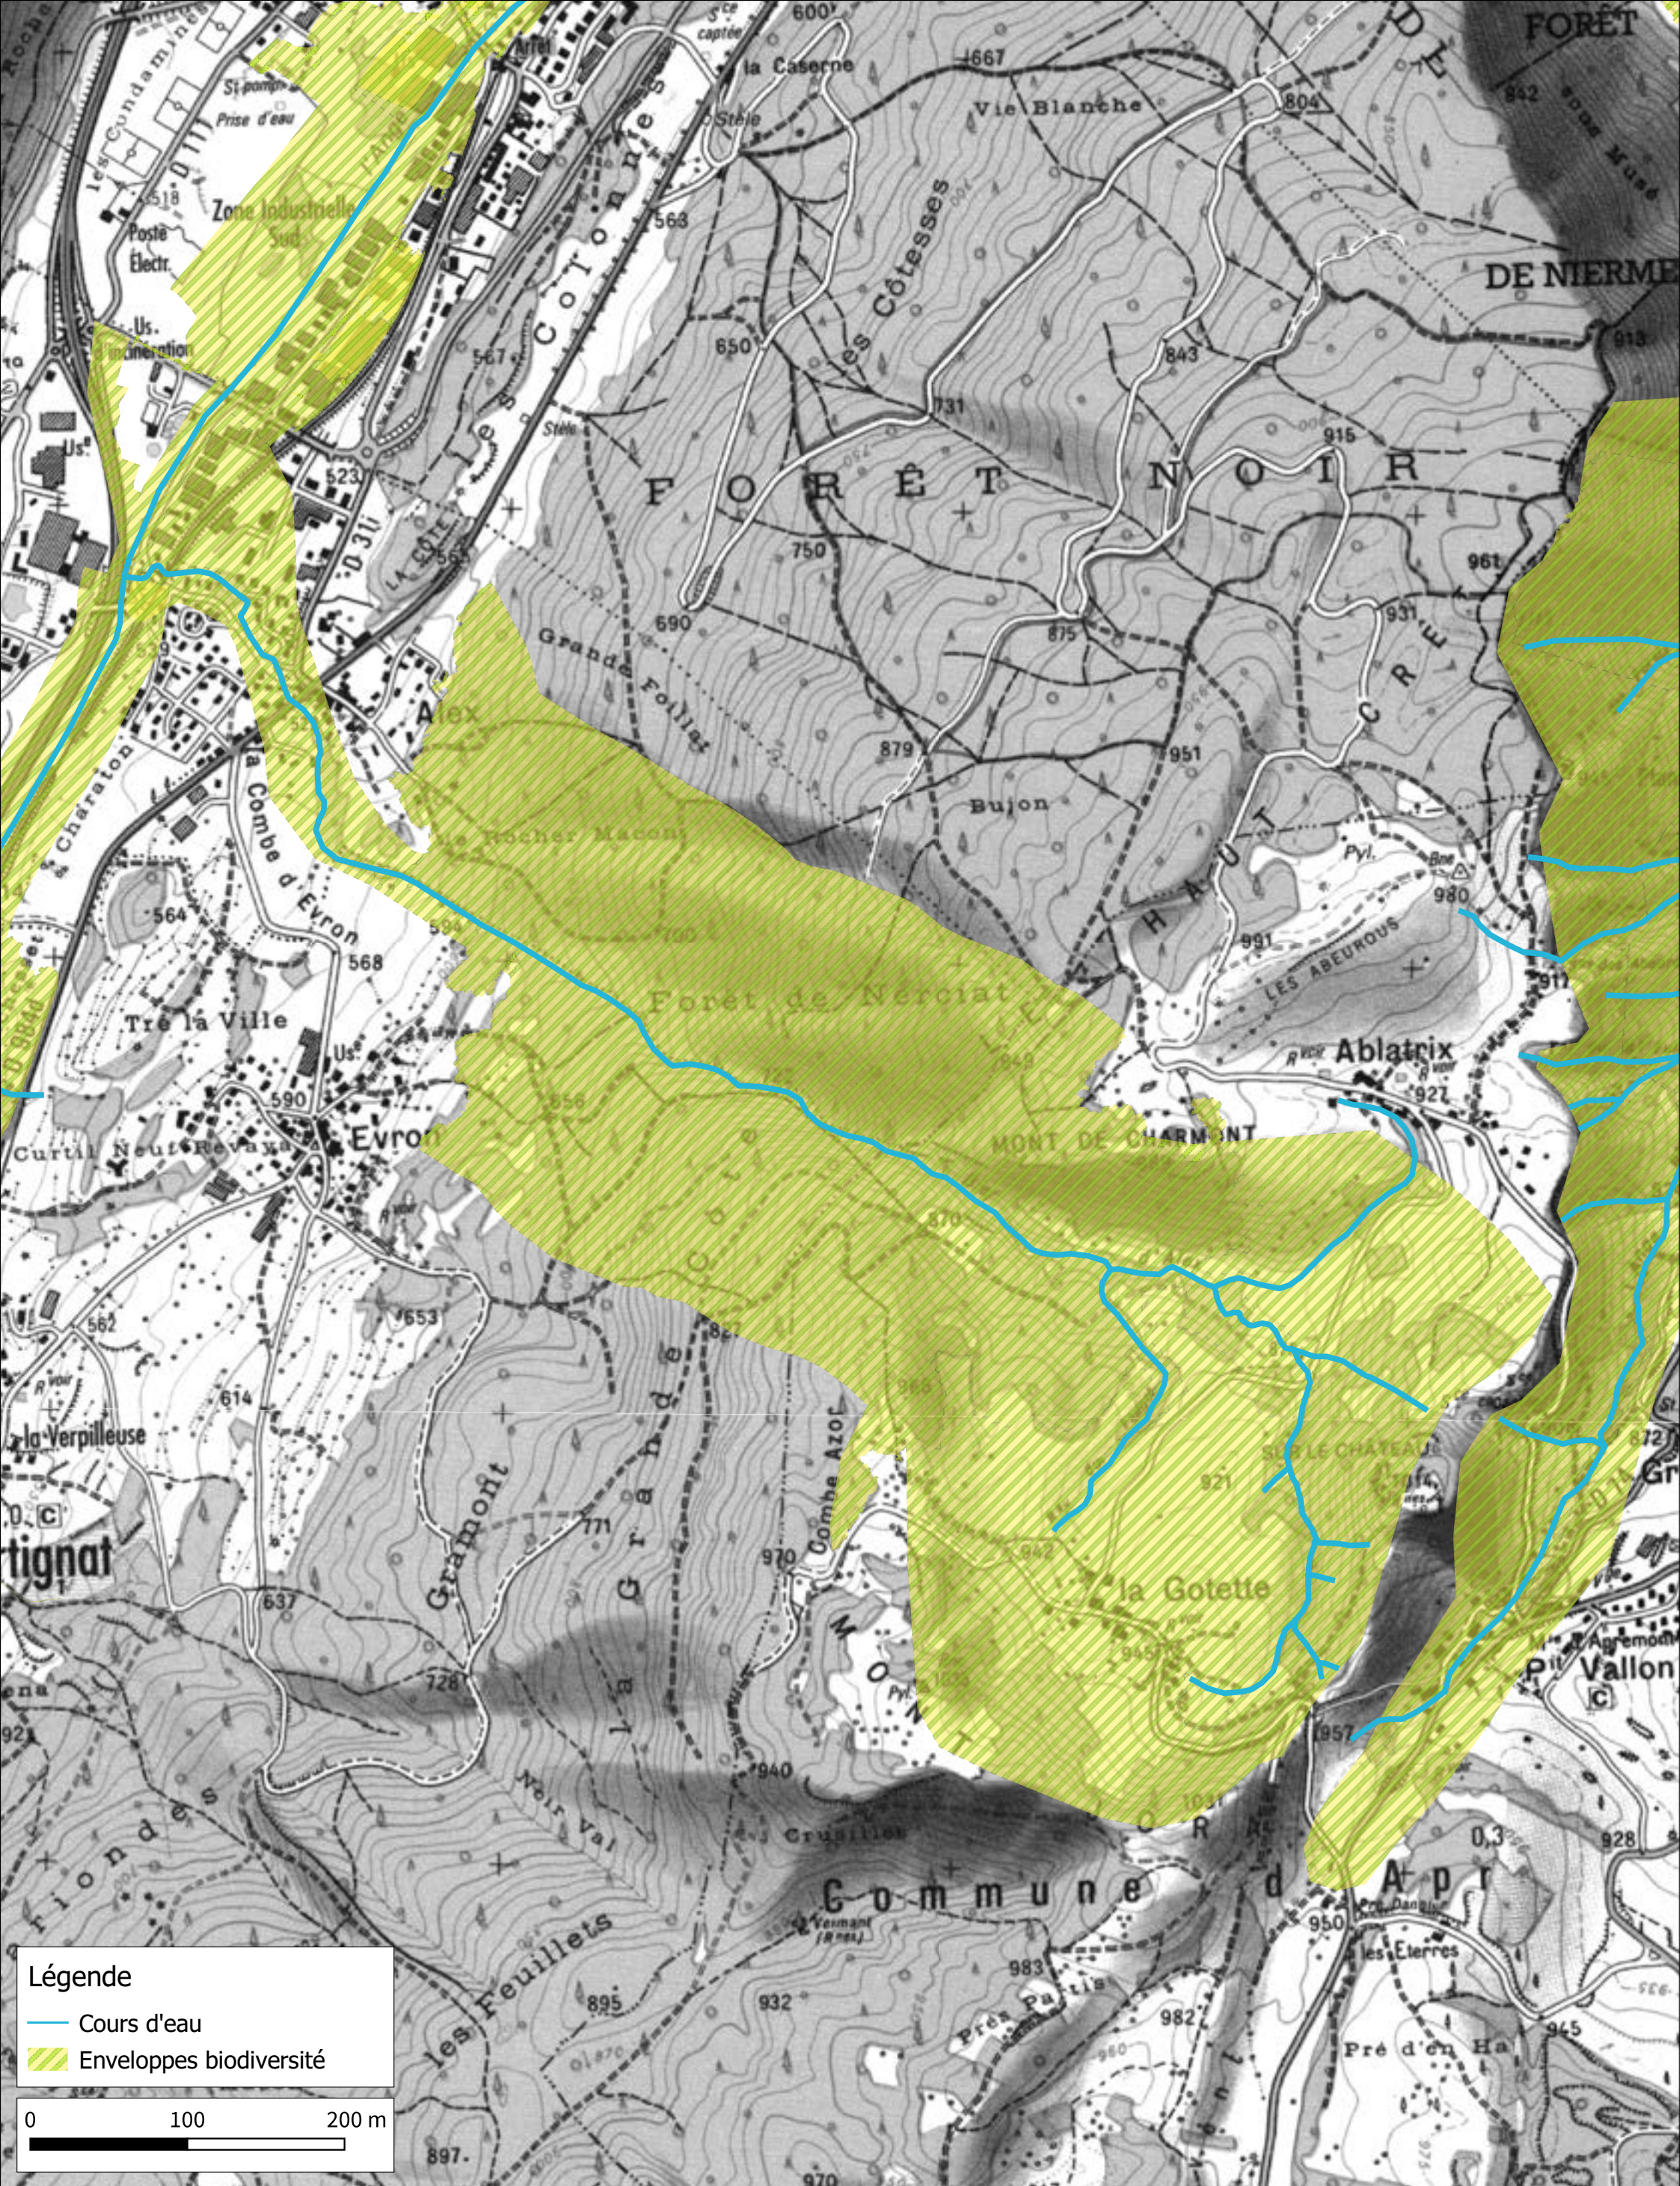

Légende

- Cours d'eau
- Enveloppes biodiversité

Légende

- Cours d'eau
- Enveloppes biodiversité

0 100 200 m

Légende
 — Cours d'eau
 Enveloppes biodiversité

Légende
 — Cours d'eau
 Enveloppes biodiversité

Détermination de l'espace de bon fonctionnement sur le bassin versant de Lange Oignin