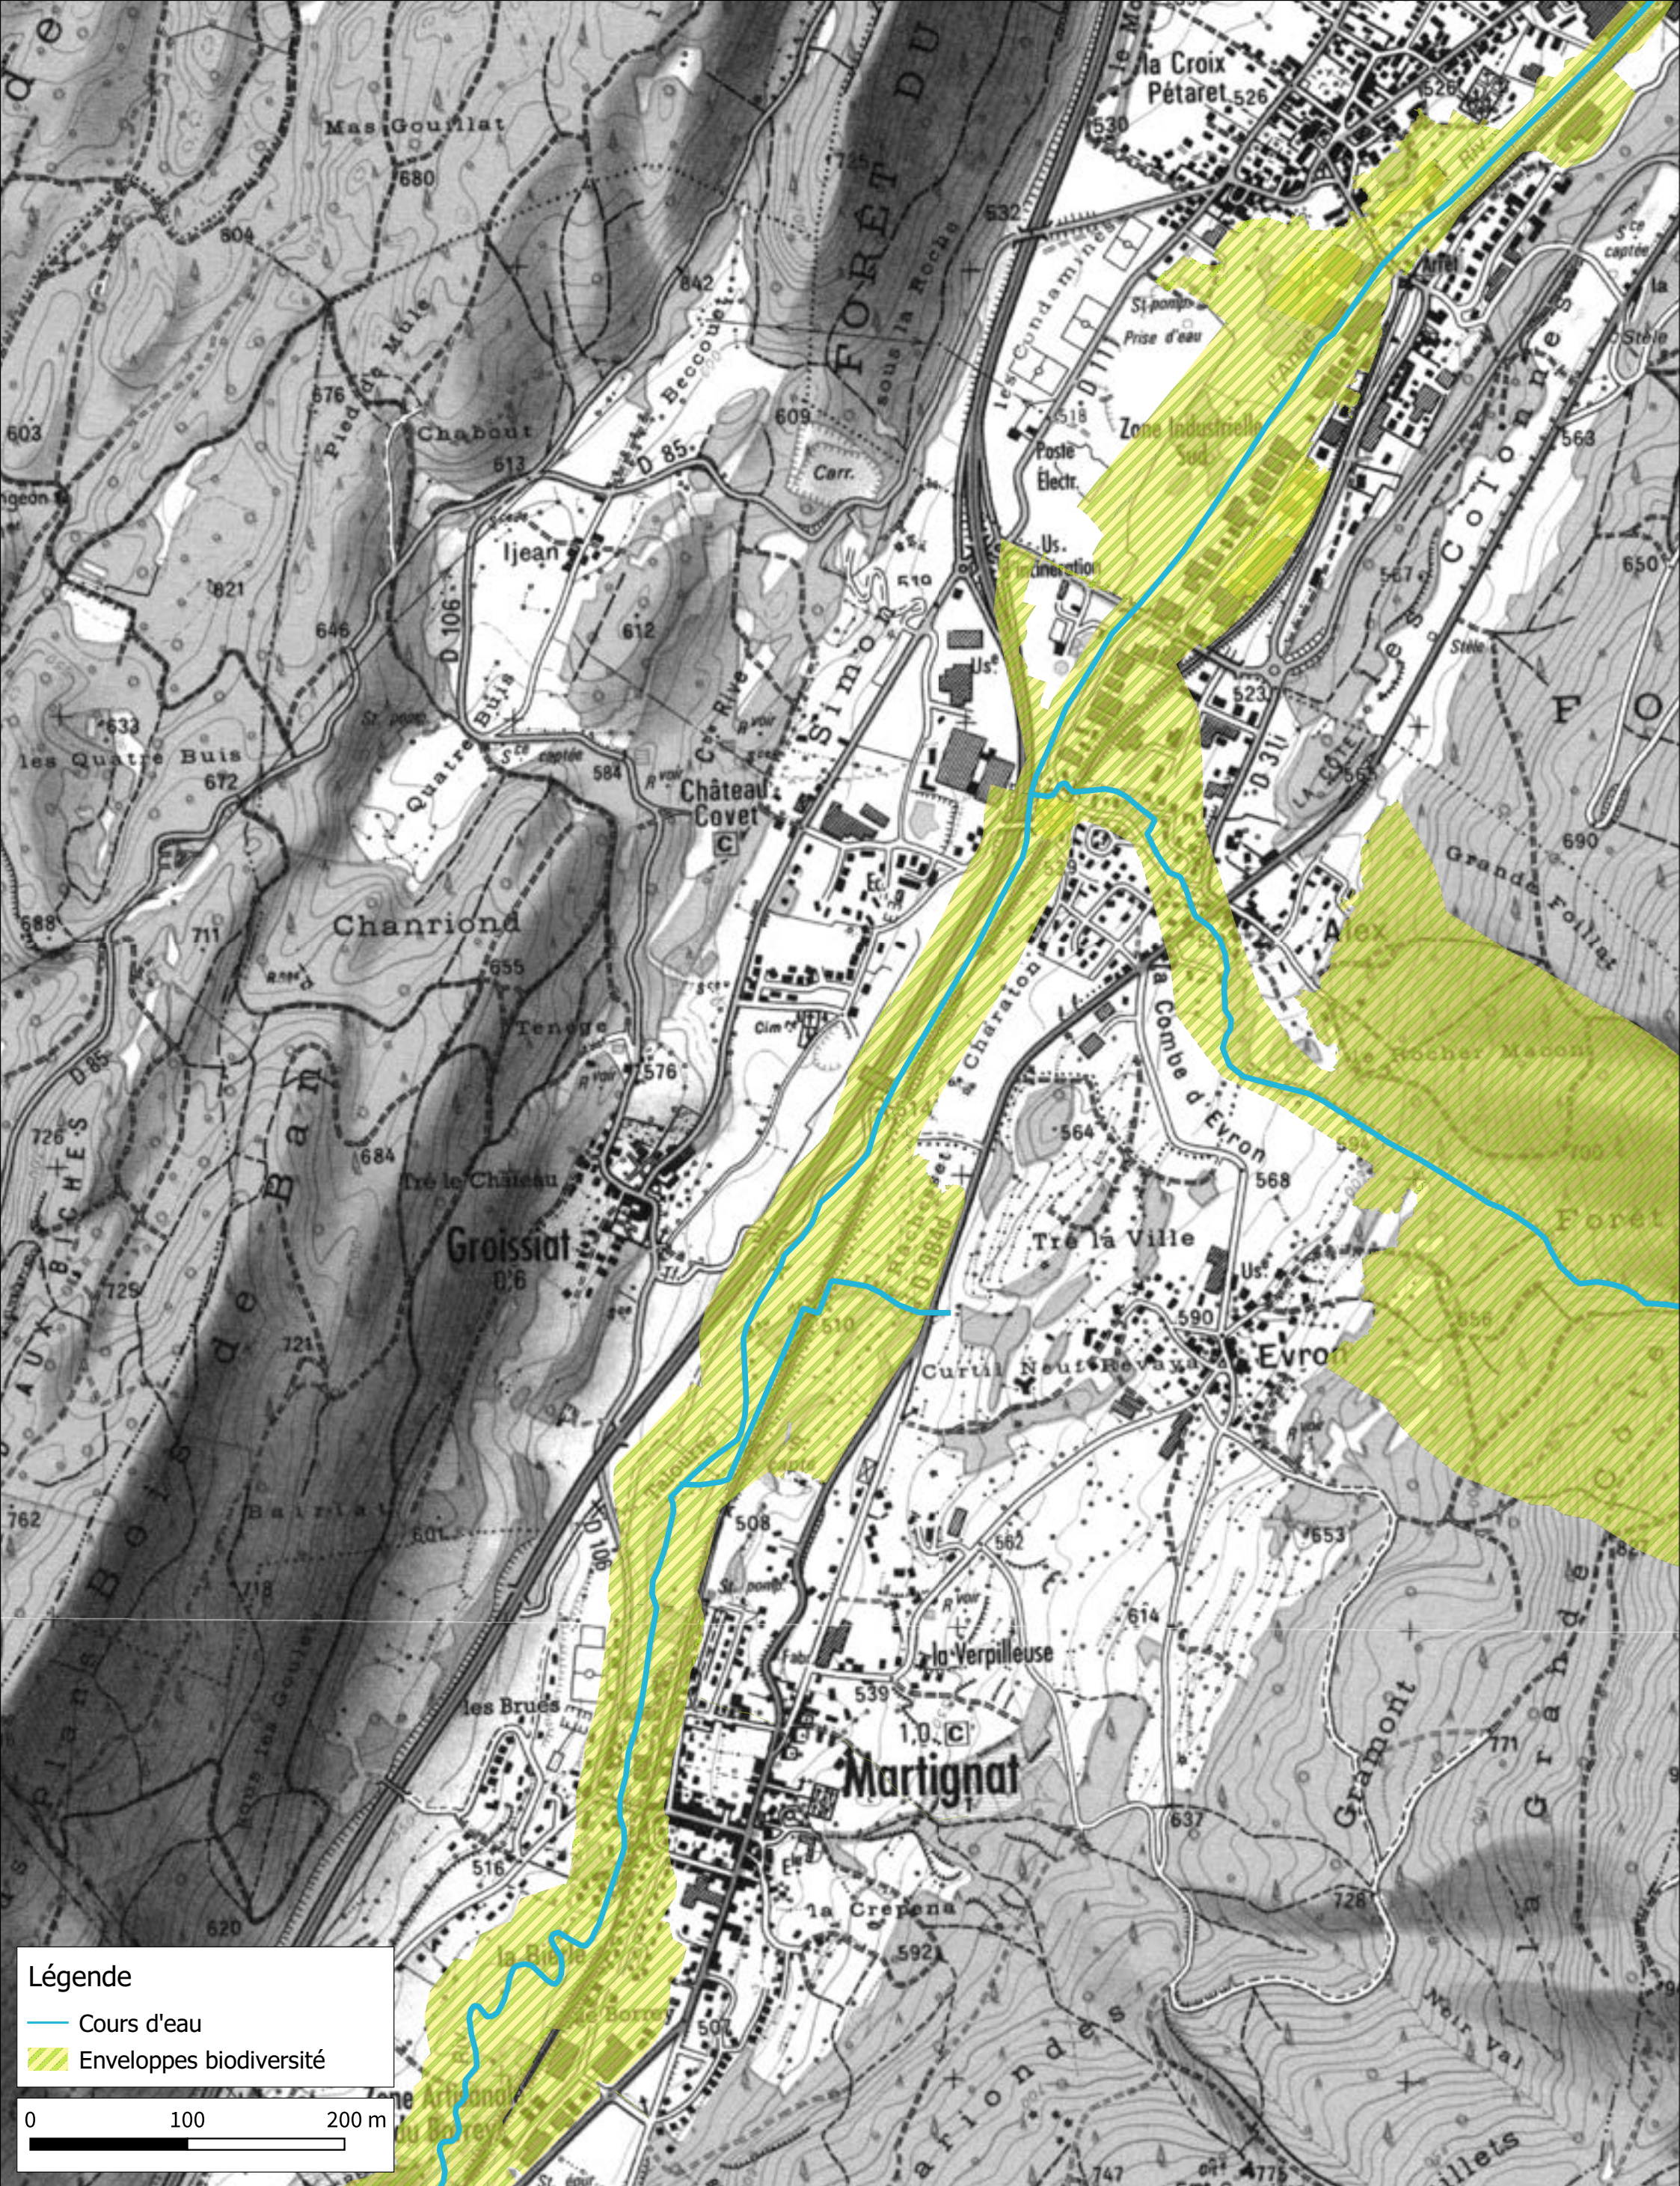

Légende

- Cours d'eau
- Enveloppes biodiversité

0   100   200 m