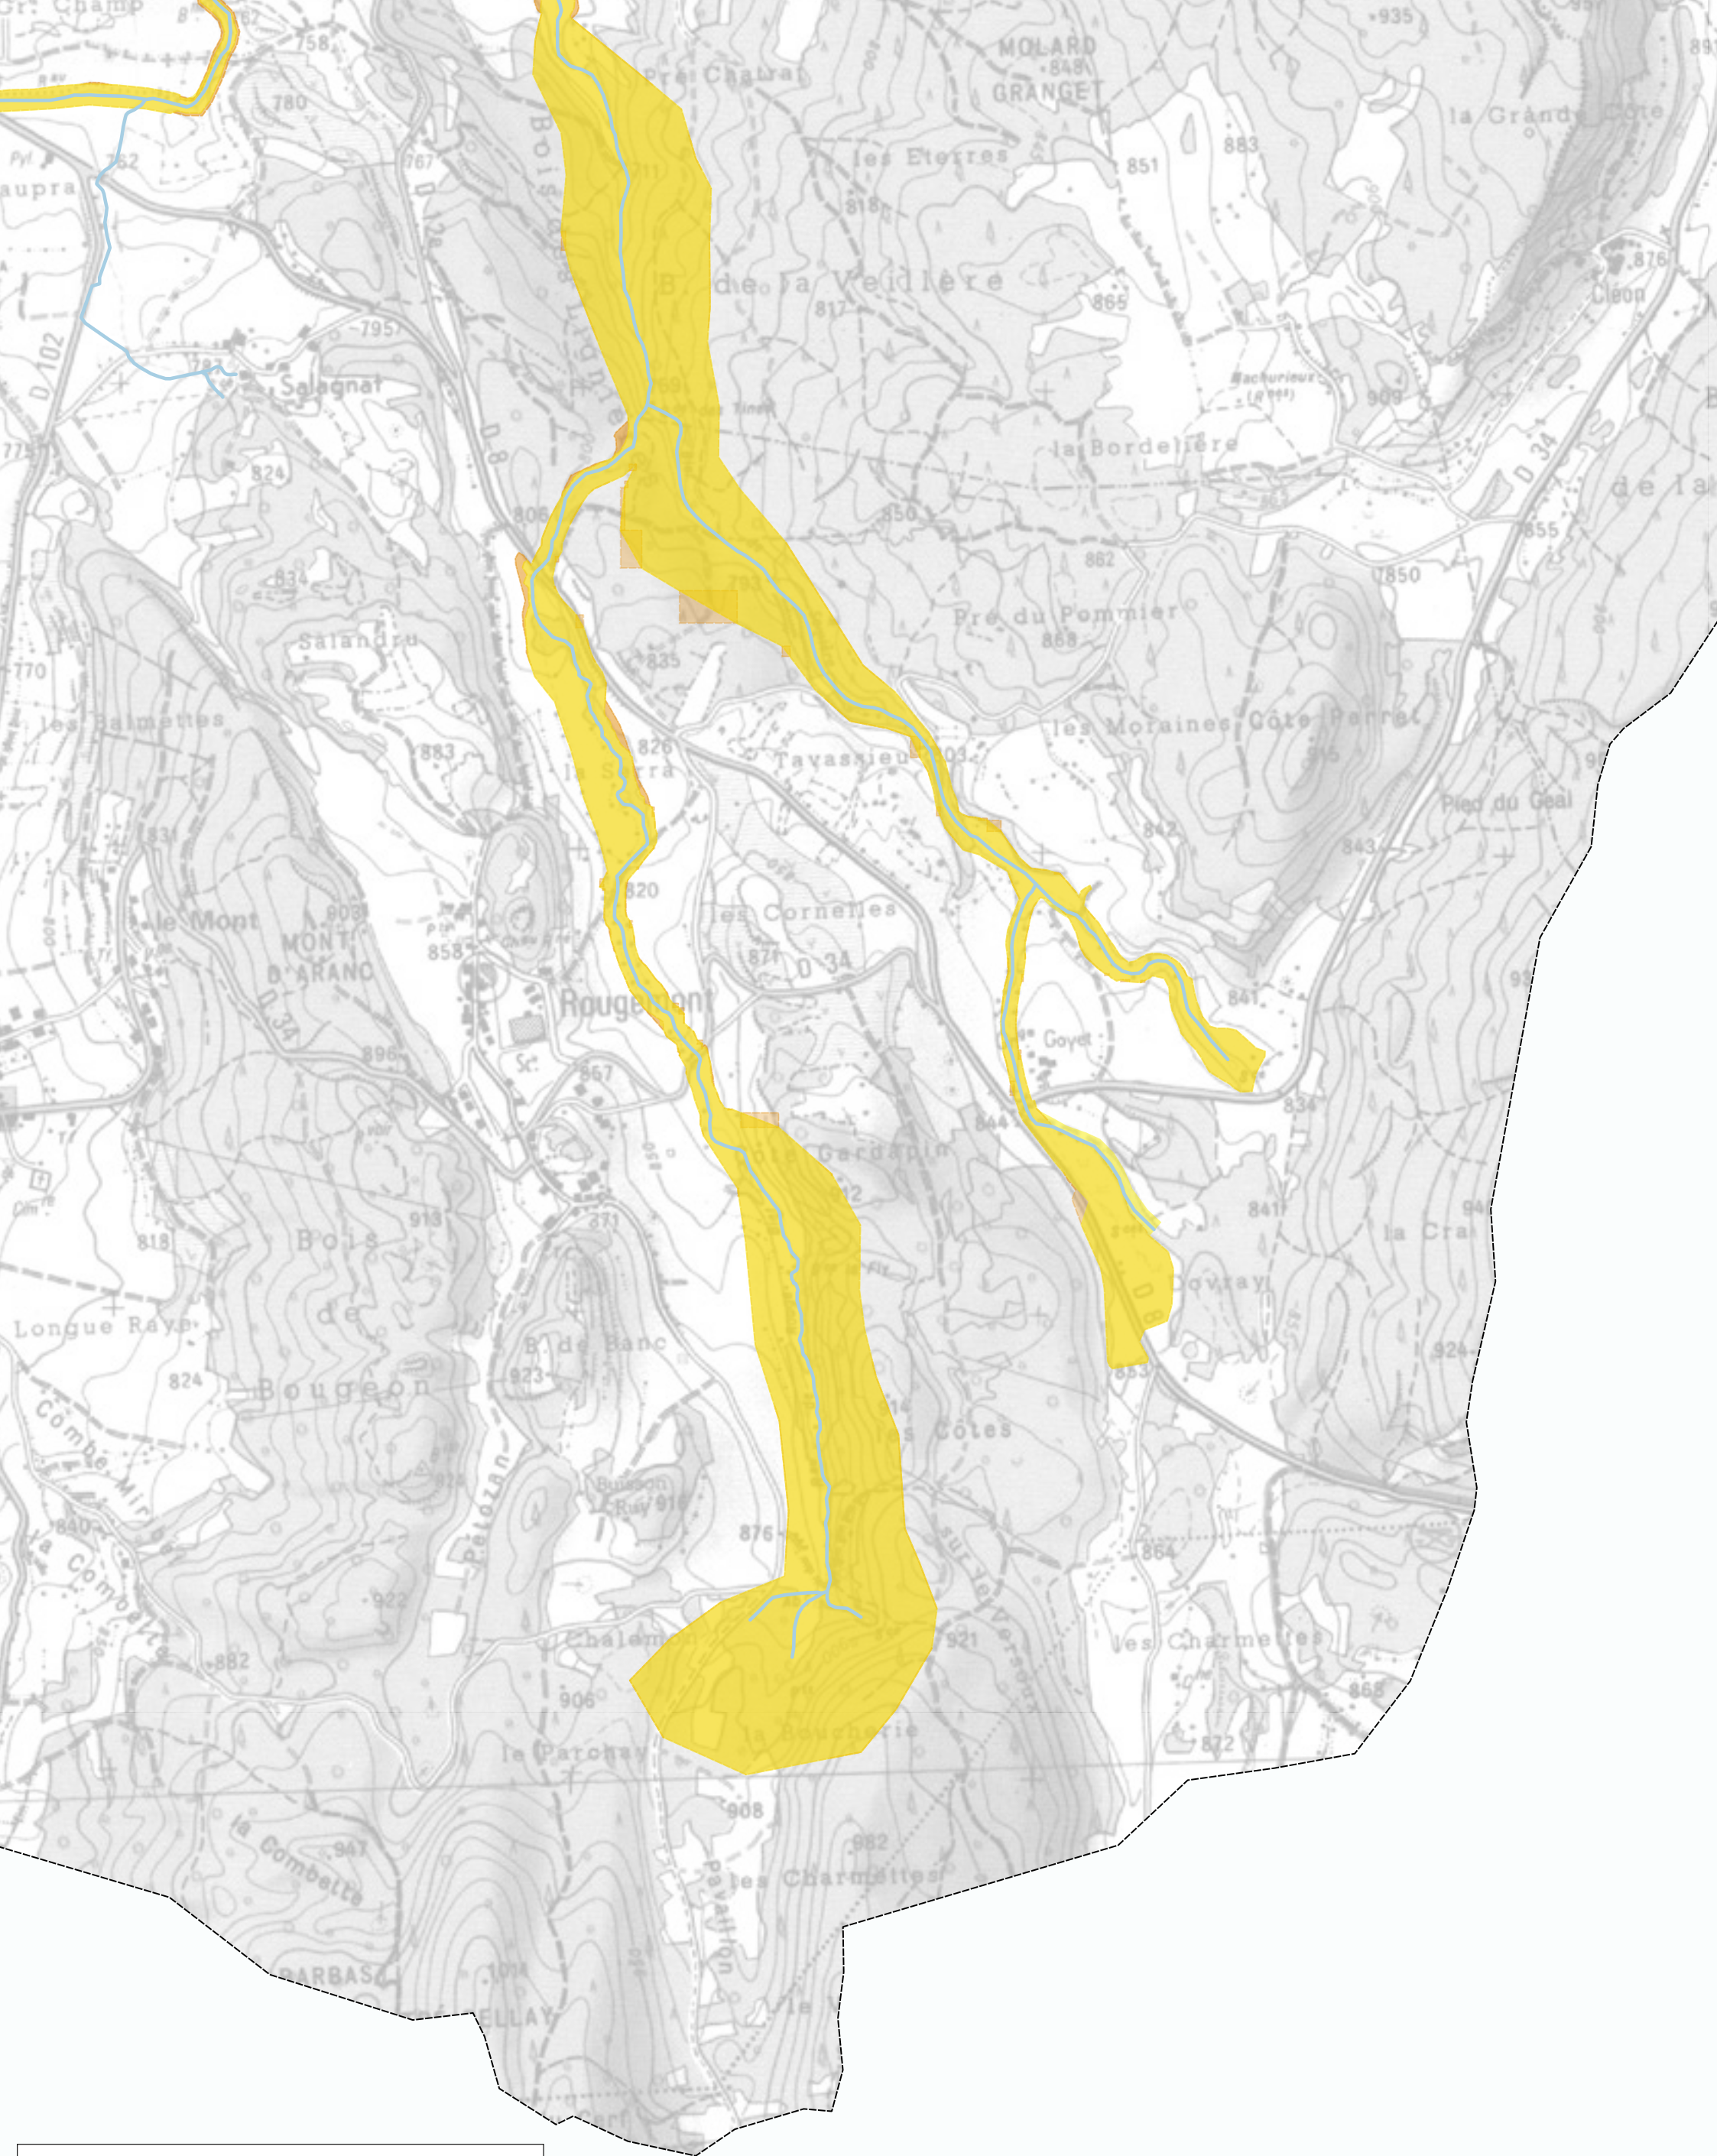

Détermination de l'espace de bon fonctionnement sur le bassin versant de Lange Oignin

Cartographie des espaces de bon fonctionnement nécessaire et optimal - Zoom n°33

18-12-2020

Source IGN© copie et reproduction interdites

H. Kuntz

A3