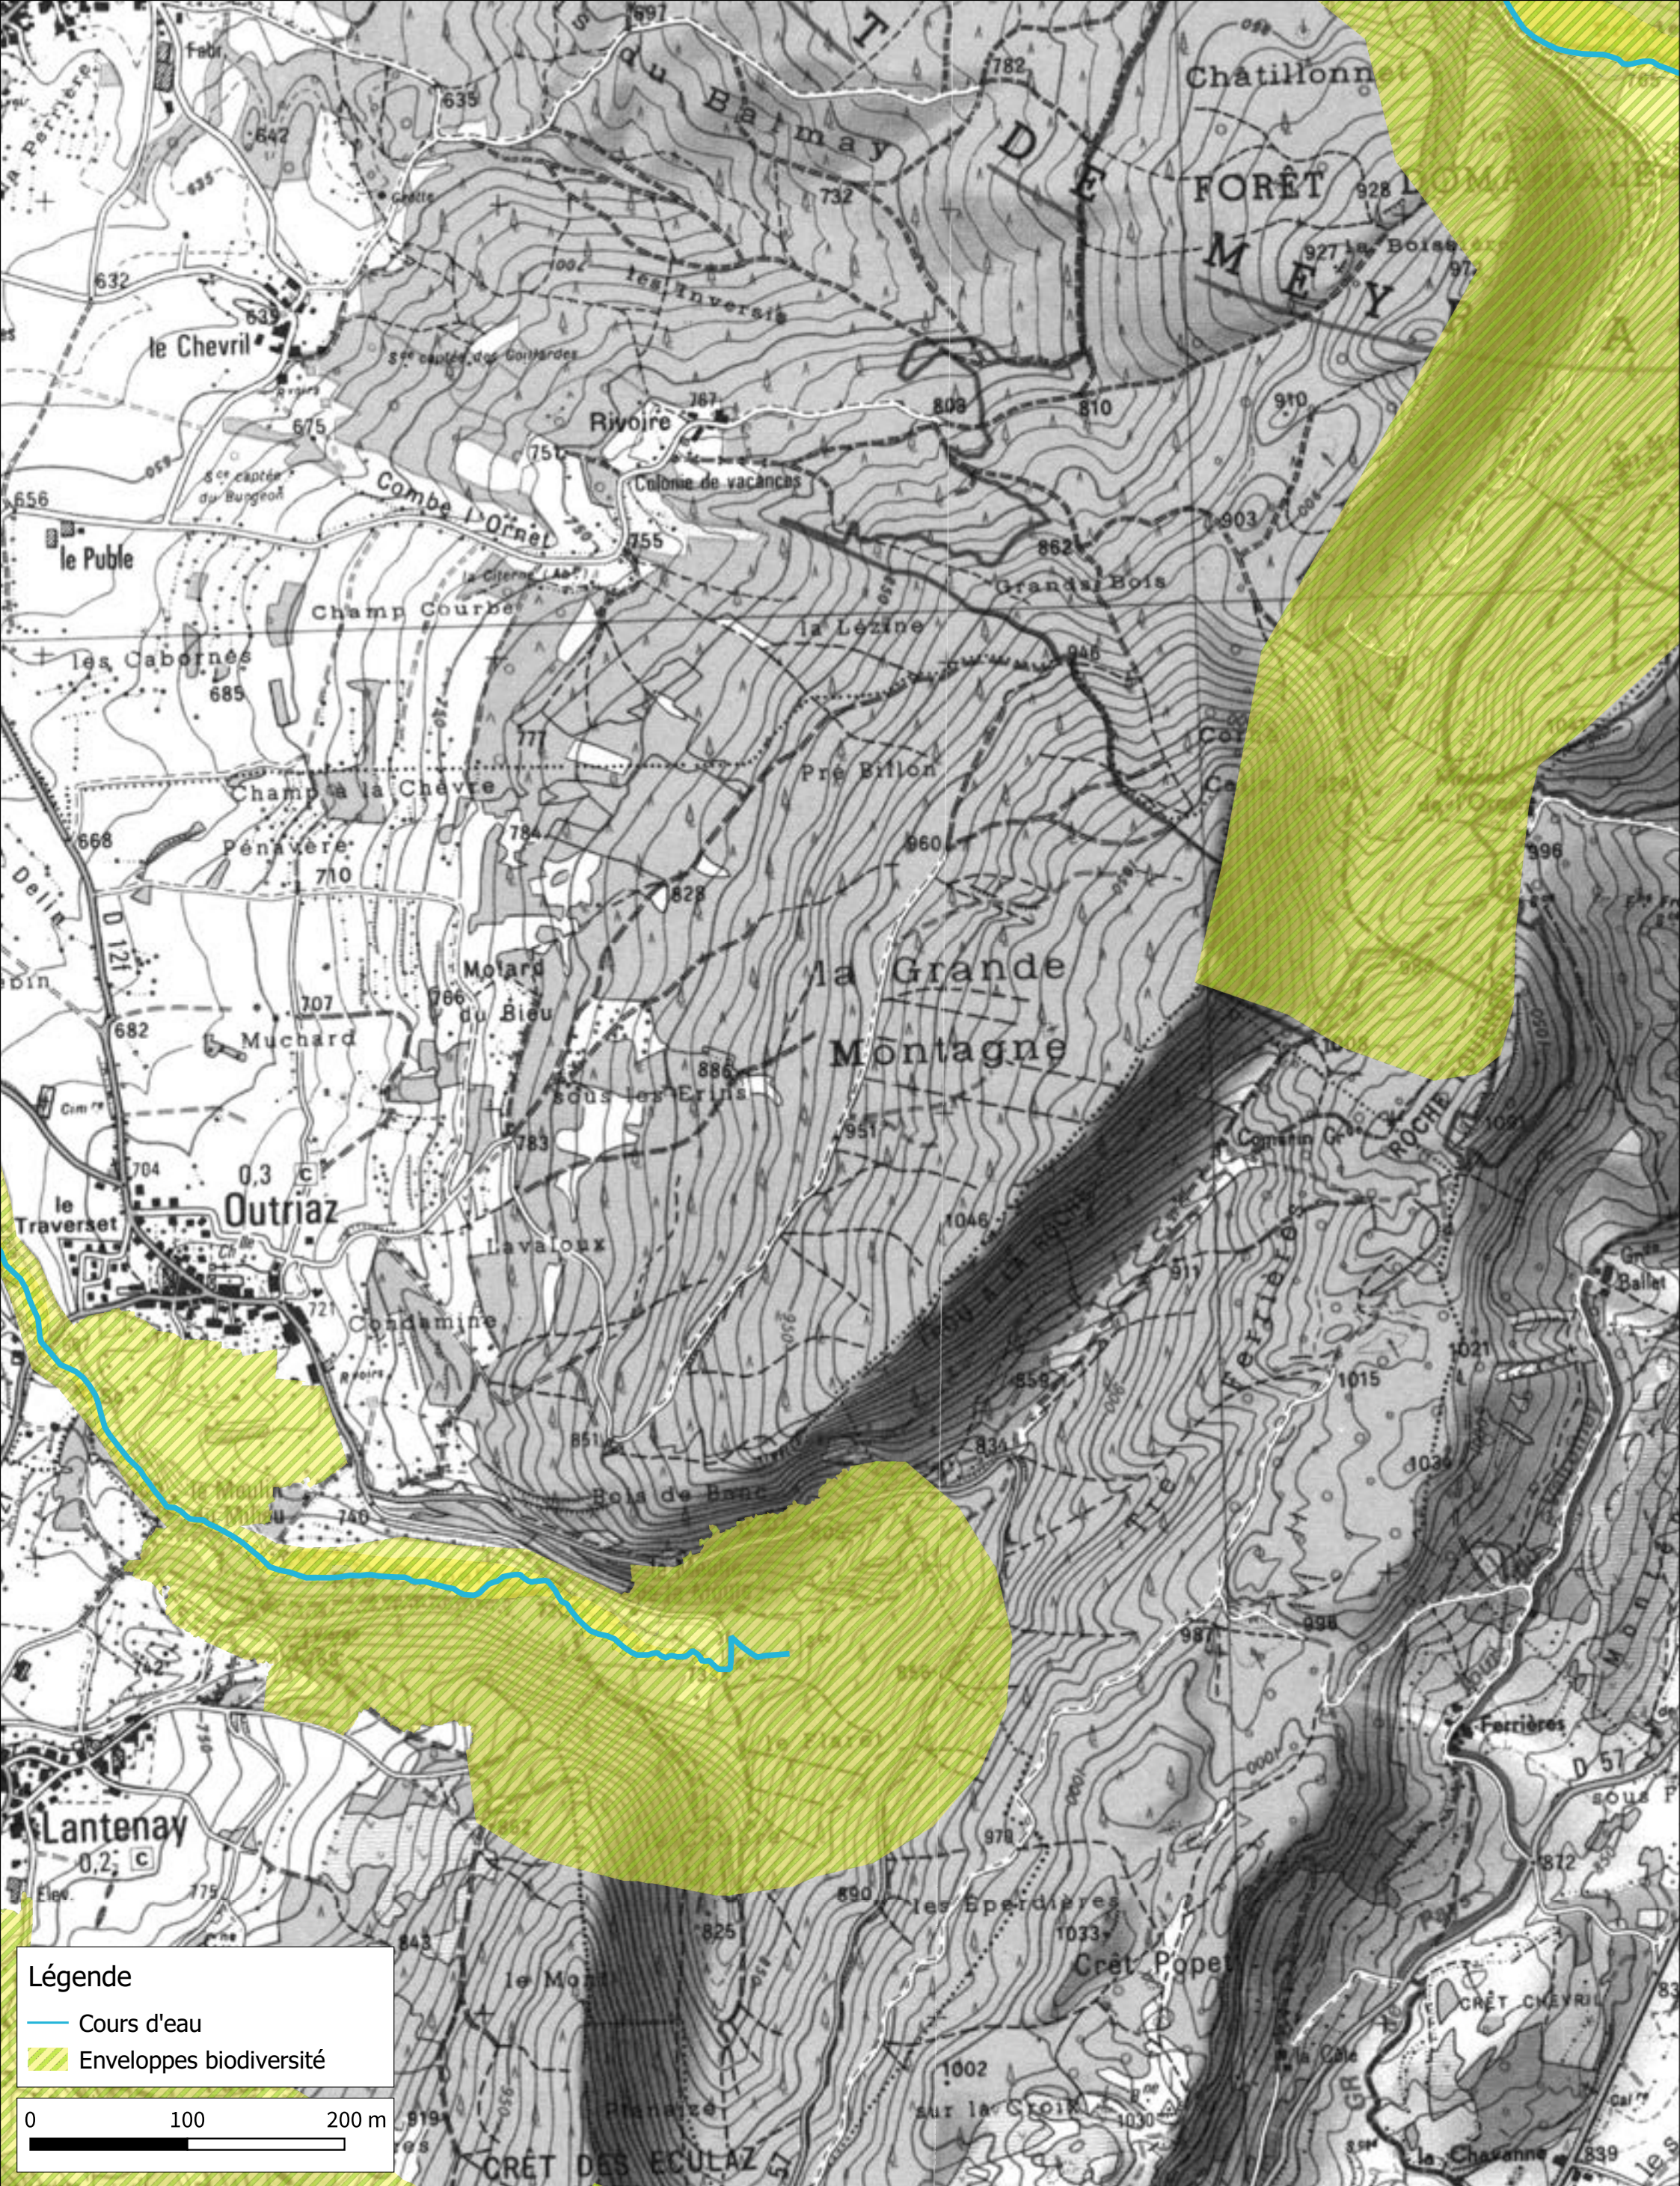

Cartographie des enveloppes biodiversité - Zoom n°27

2-5-2019

Source IGN© copie et reproduction interdites

H. Kuntz

A3

Légende
 — Cours d'eau
 Enveloppes biodiversité

0 100 200 m

Détermination de l'espace de bon fonctionnement sur le bassin versant de Lange Oignin