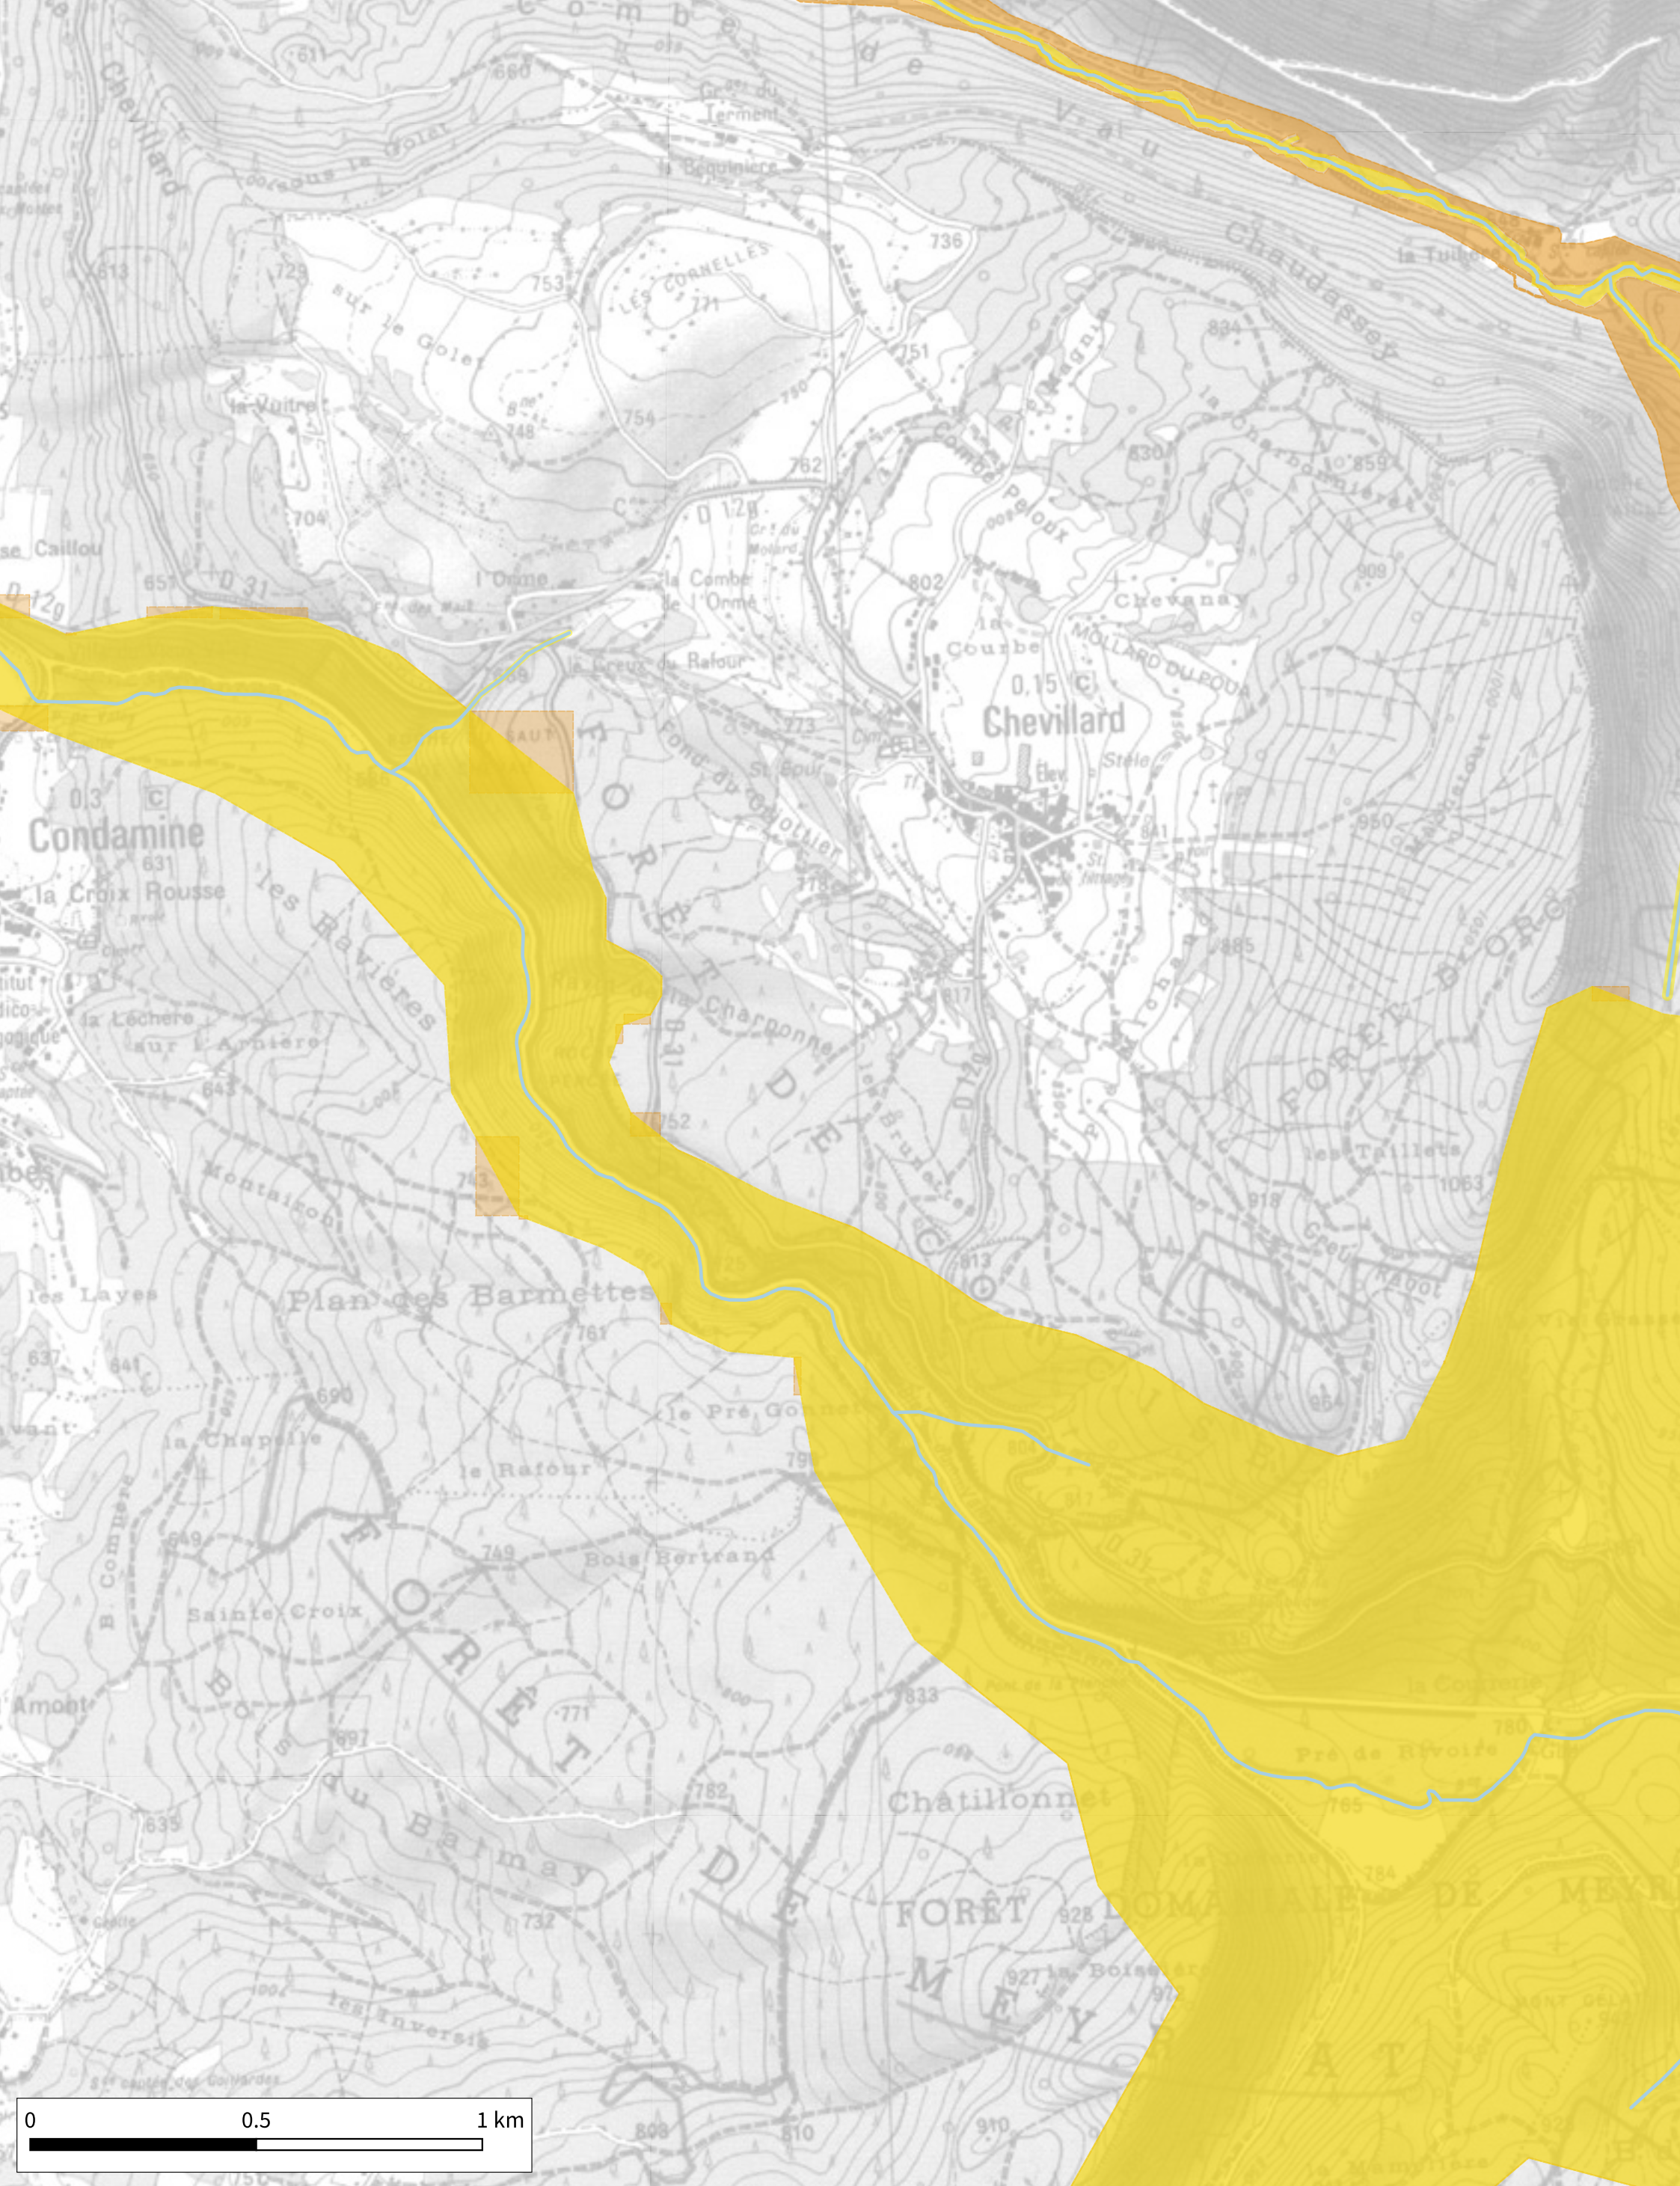

Détermination de l'espace de bon fonctionnement sur le bassin versant de Lange Oignin

Cartographie des espaces de bon fonctionnement nécessaire et optimal - Zoom n°25

18-12-2020

Source IGN© copie et reproduction interdites

H. Kuntz

A3