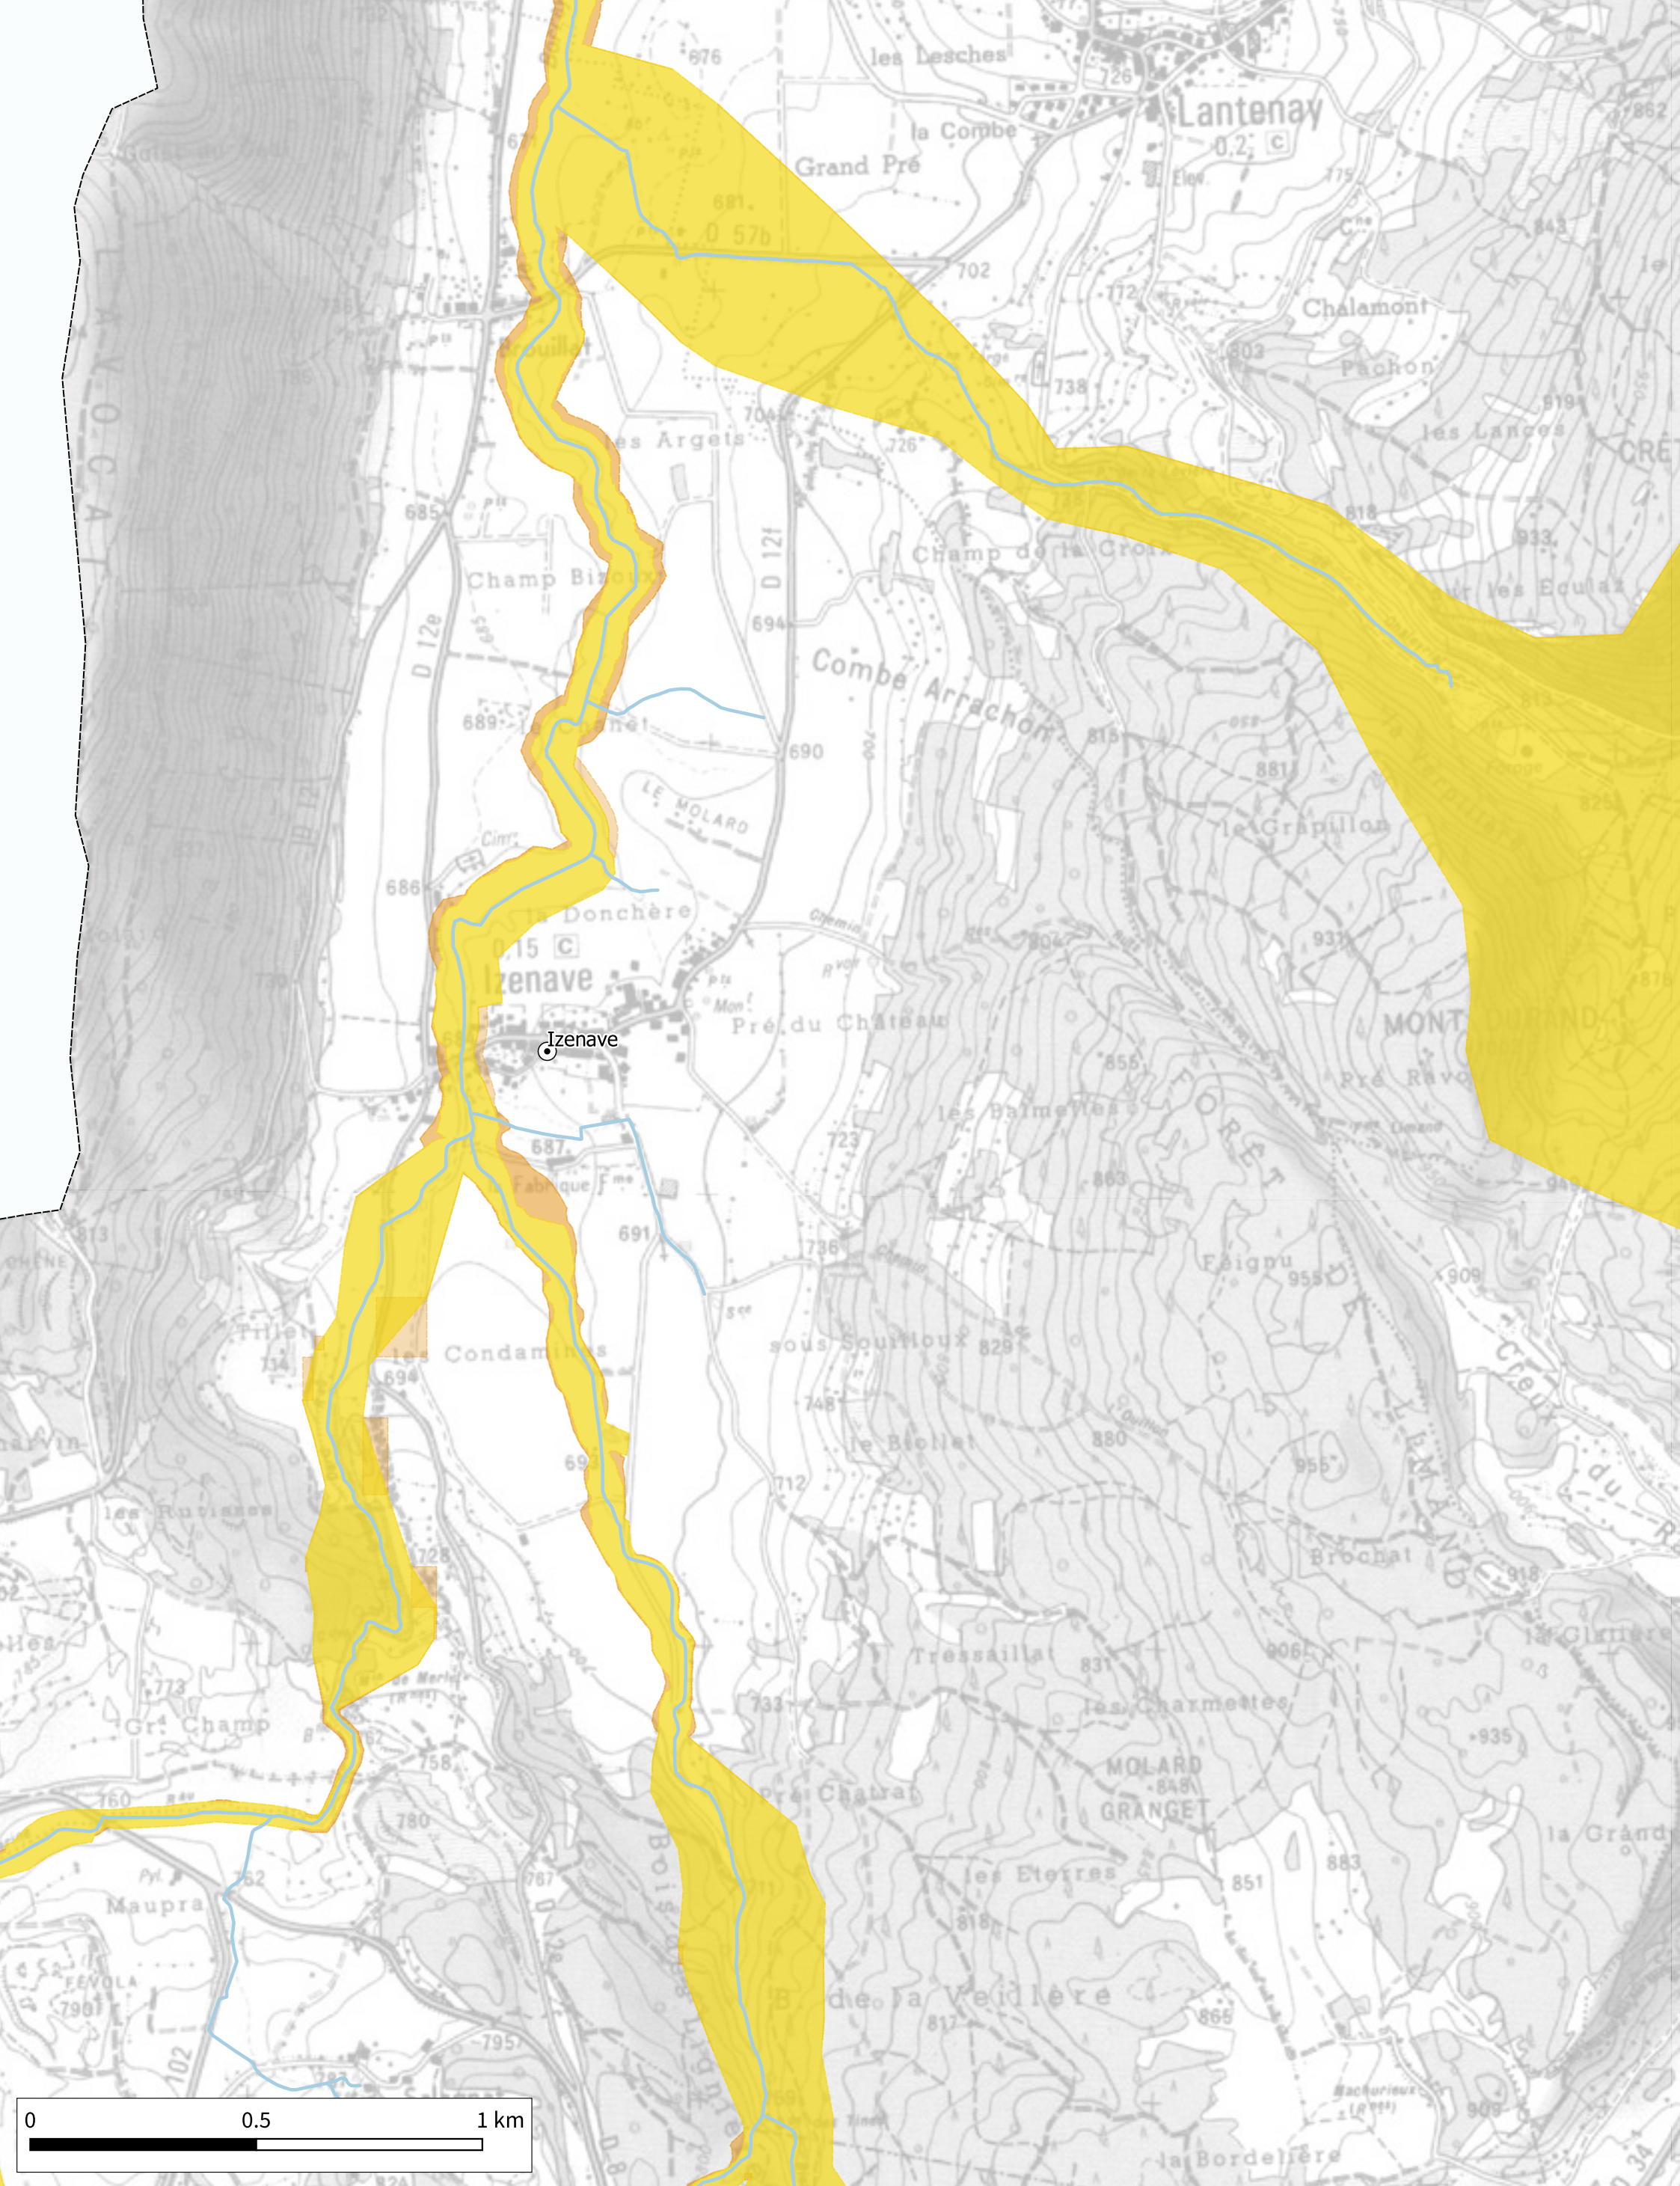

Détermination de l'espace de bon fonctionnement sur le bassin versant de Lange Oignin

Cartographie des espaces de bon fonctionnement nécessaire et optimal - Zoom n°31

18-12-2020

Source IGN© copie et reproduction interdites

H. Kuntz

A3