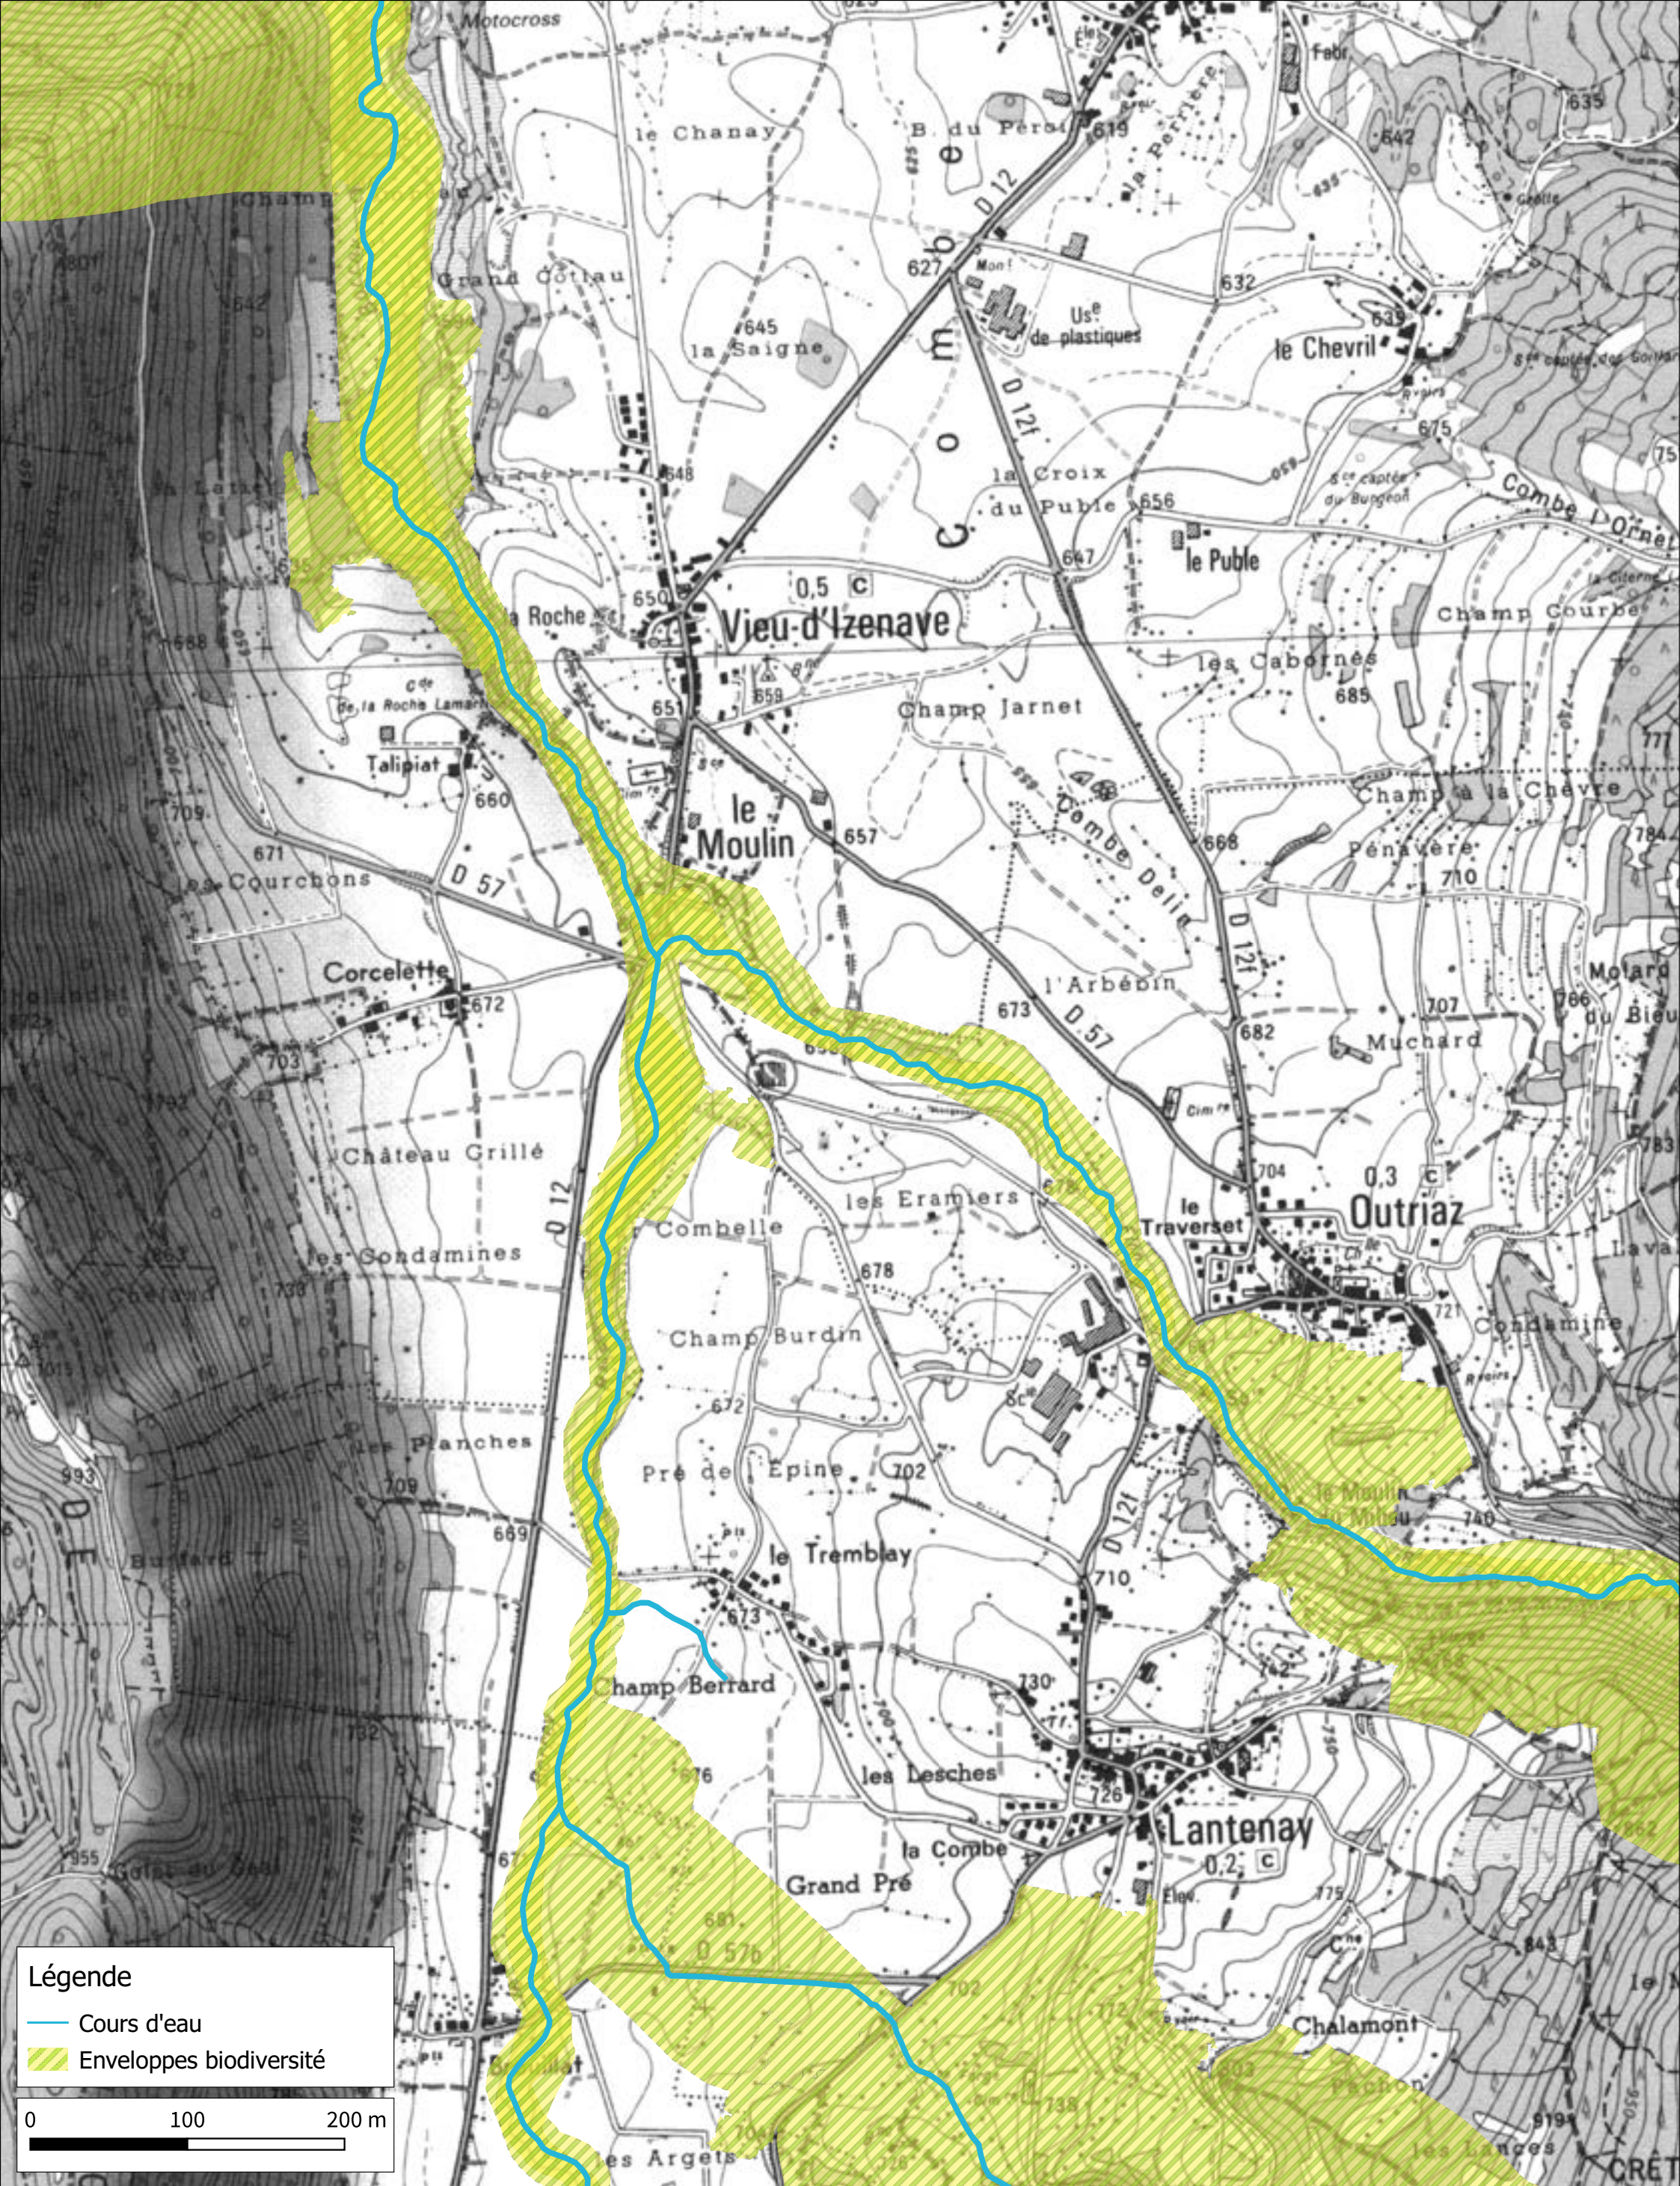

Cartographie des enveloppes biodiversité - Zoom n°26

2-5-2019

Source IGN© copie et reproduction interdites

H. Kuntz

A3

Légende
 — Cours d'eau
 Enveloppes biodiversité

Détermination de l'espace de bon fonctionnement sur le bassin versant de Lange Oignin