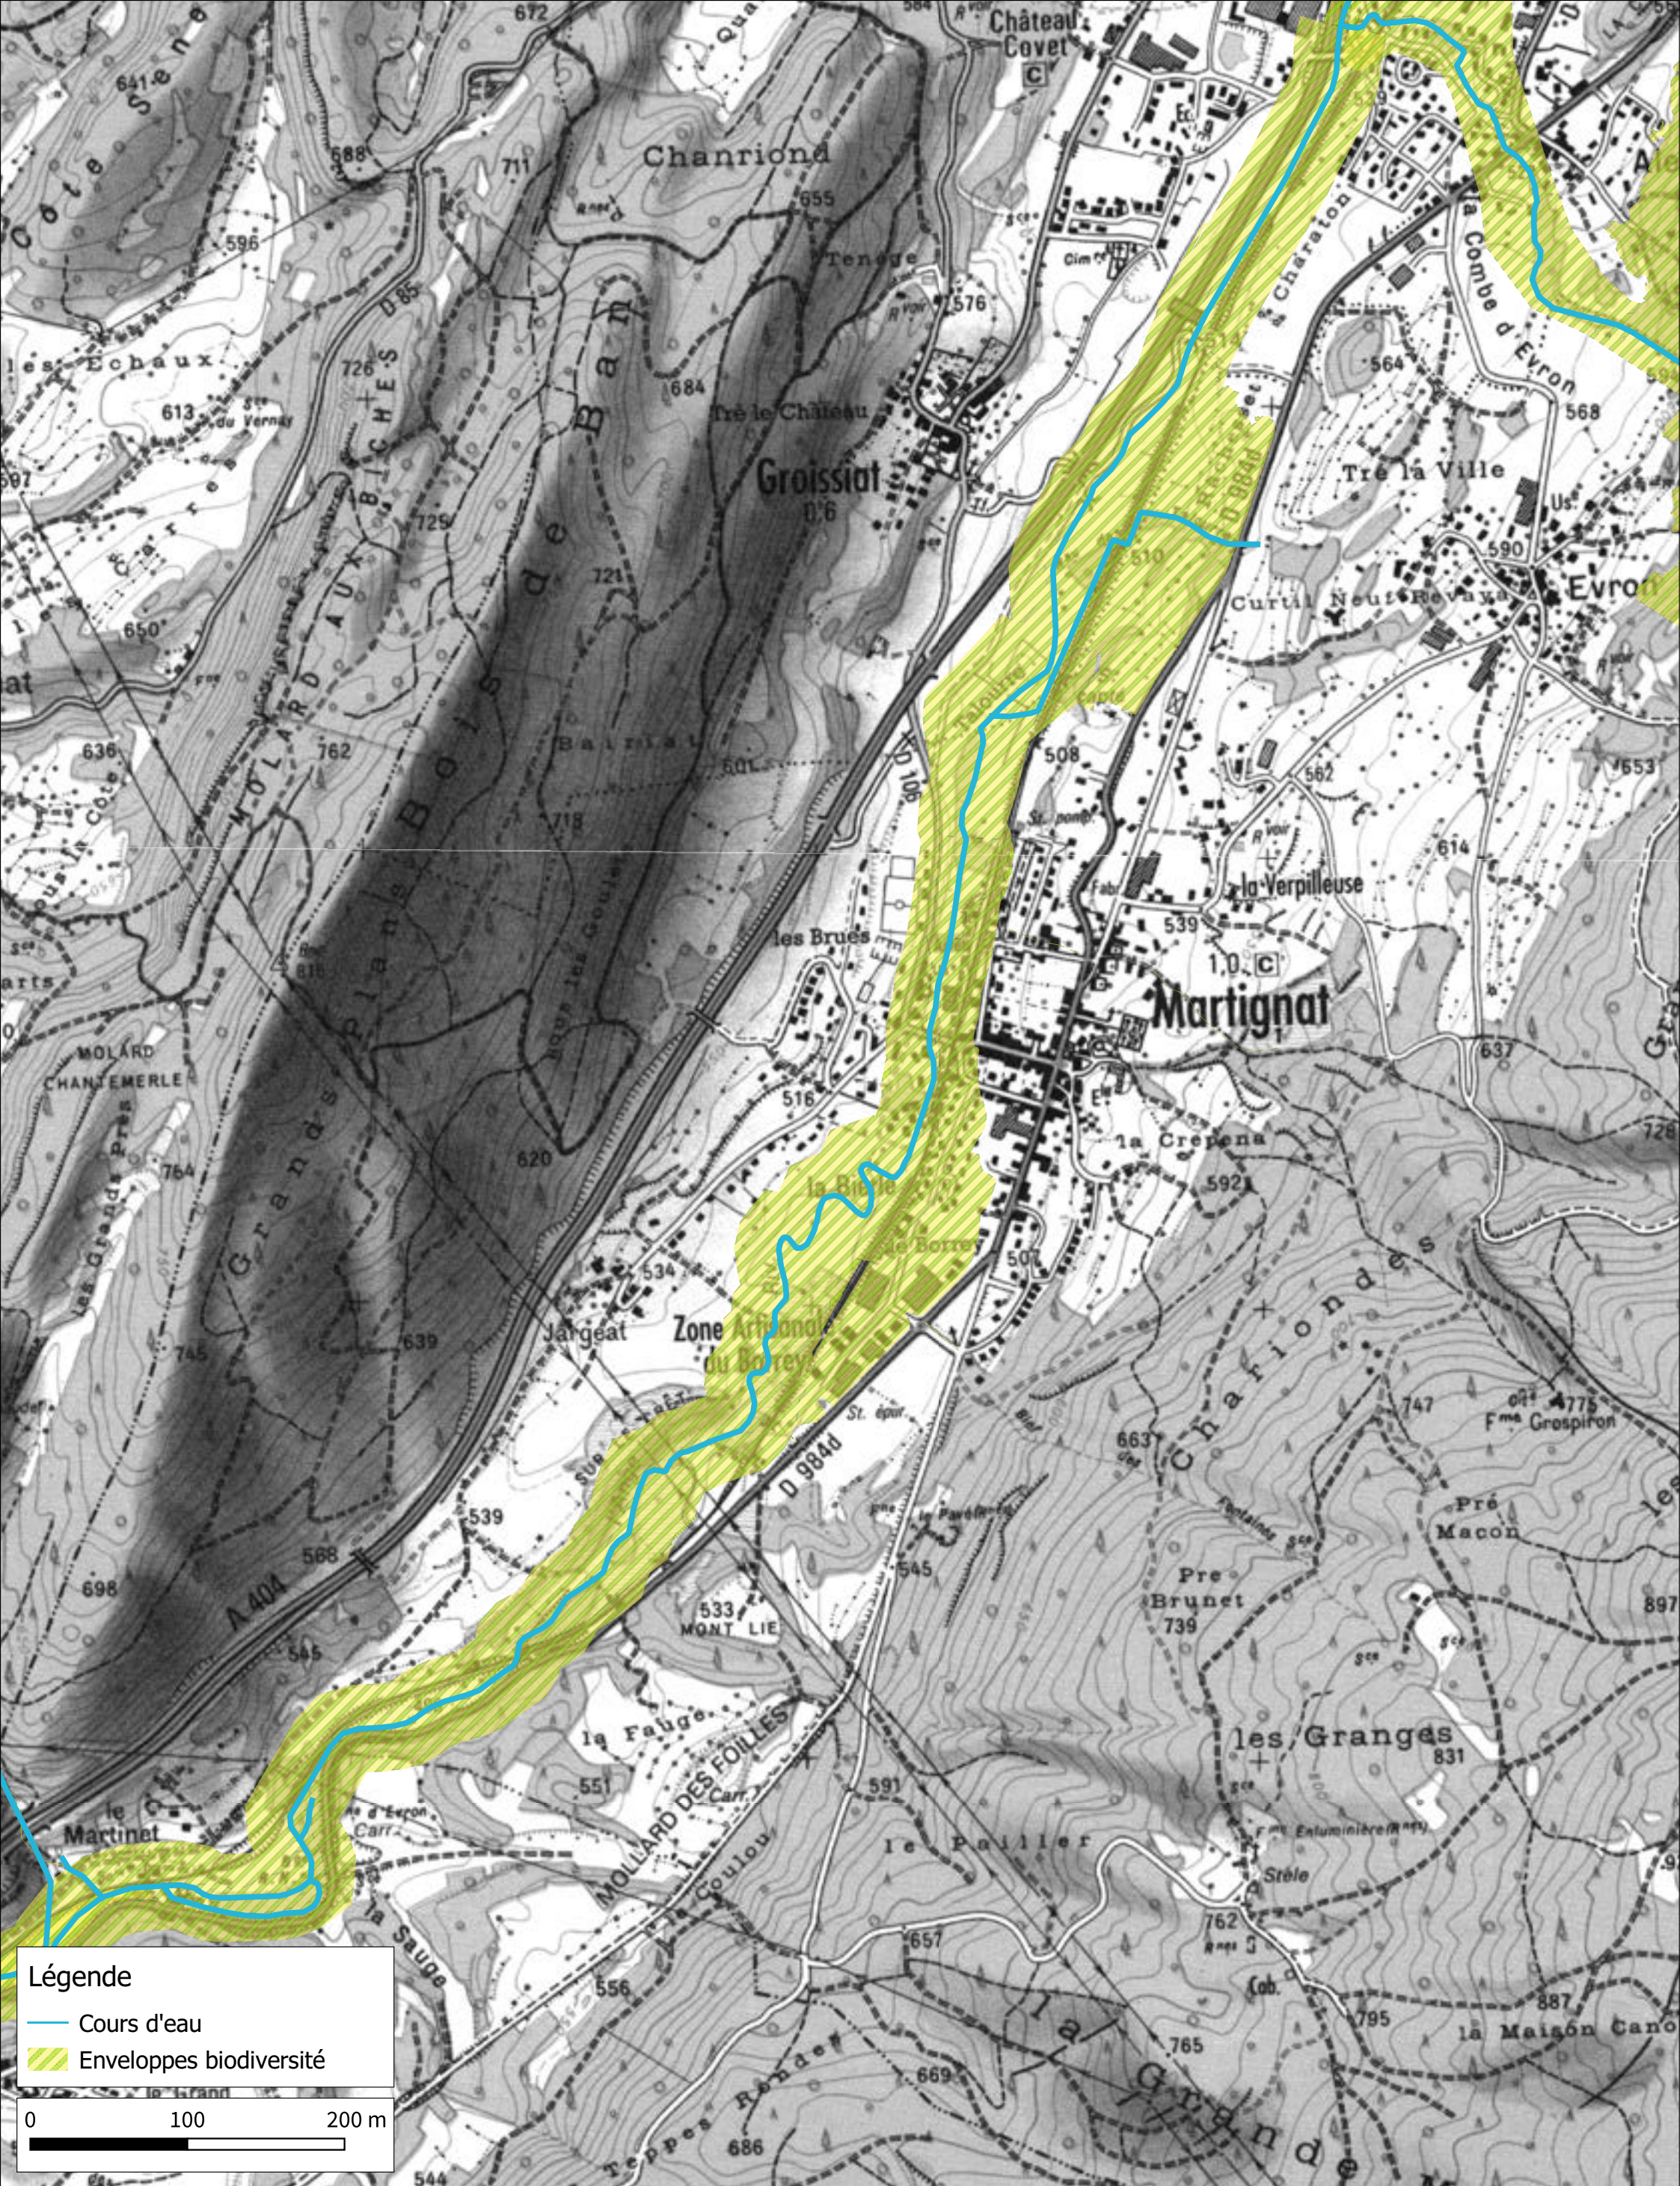

Détermination de l'espace de bon fonctionnement sur le bassin versant de Lange Oignin

Cartographie des enveloppes biodiversité - Zoom n°5

2-5-2019

Source IGN© copie et reproduction interdites

H. Kuntz

A3

Légende
 — Cours d'eau
 Enveloppes biodiversité