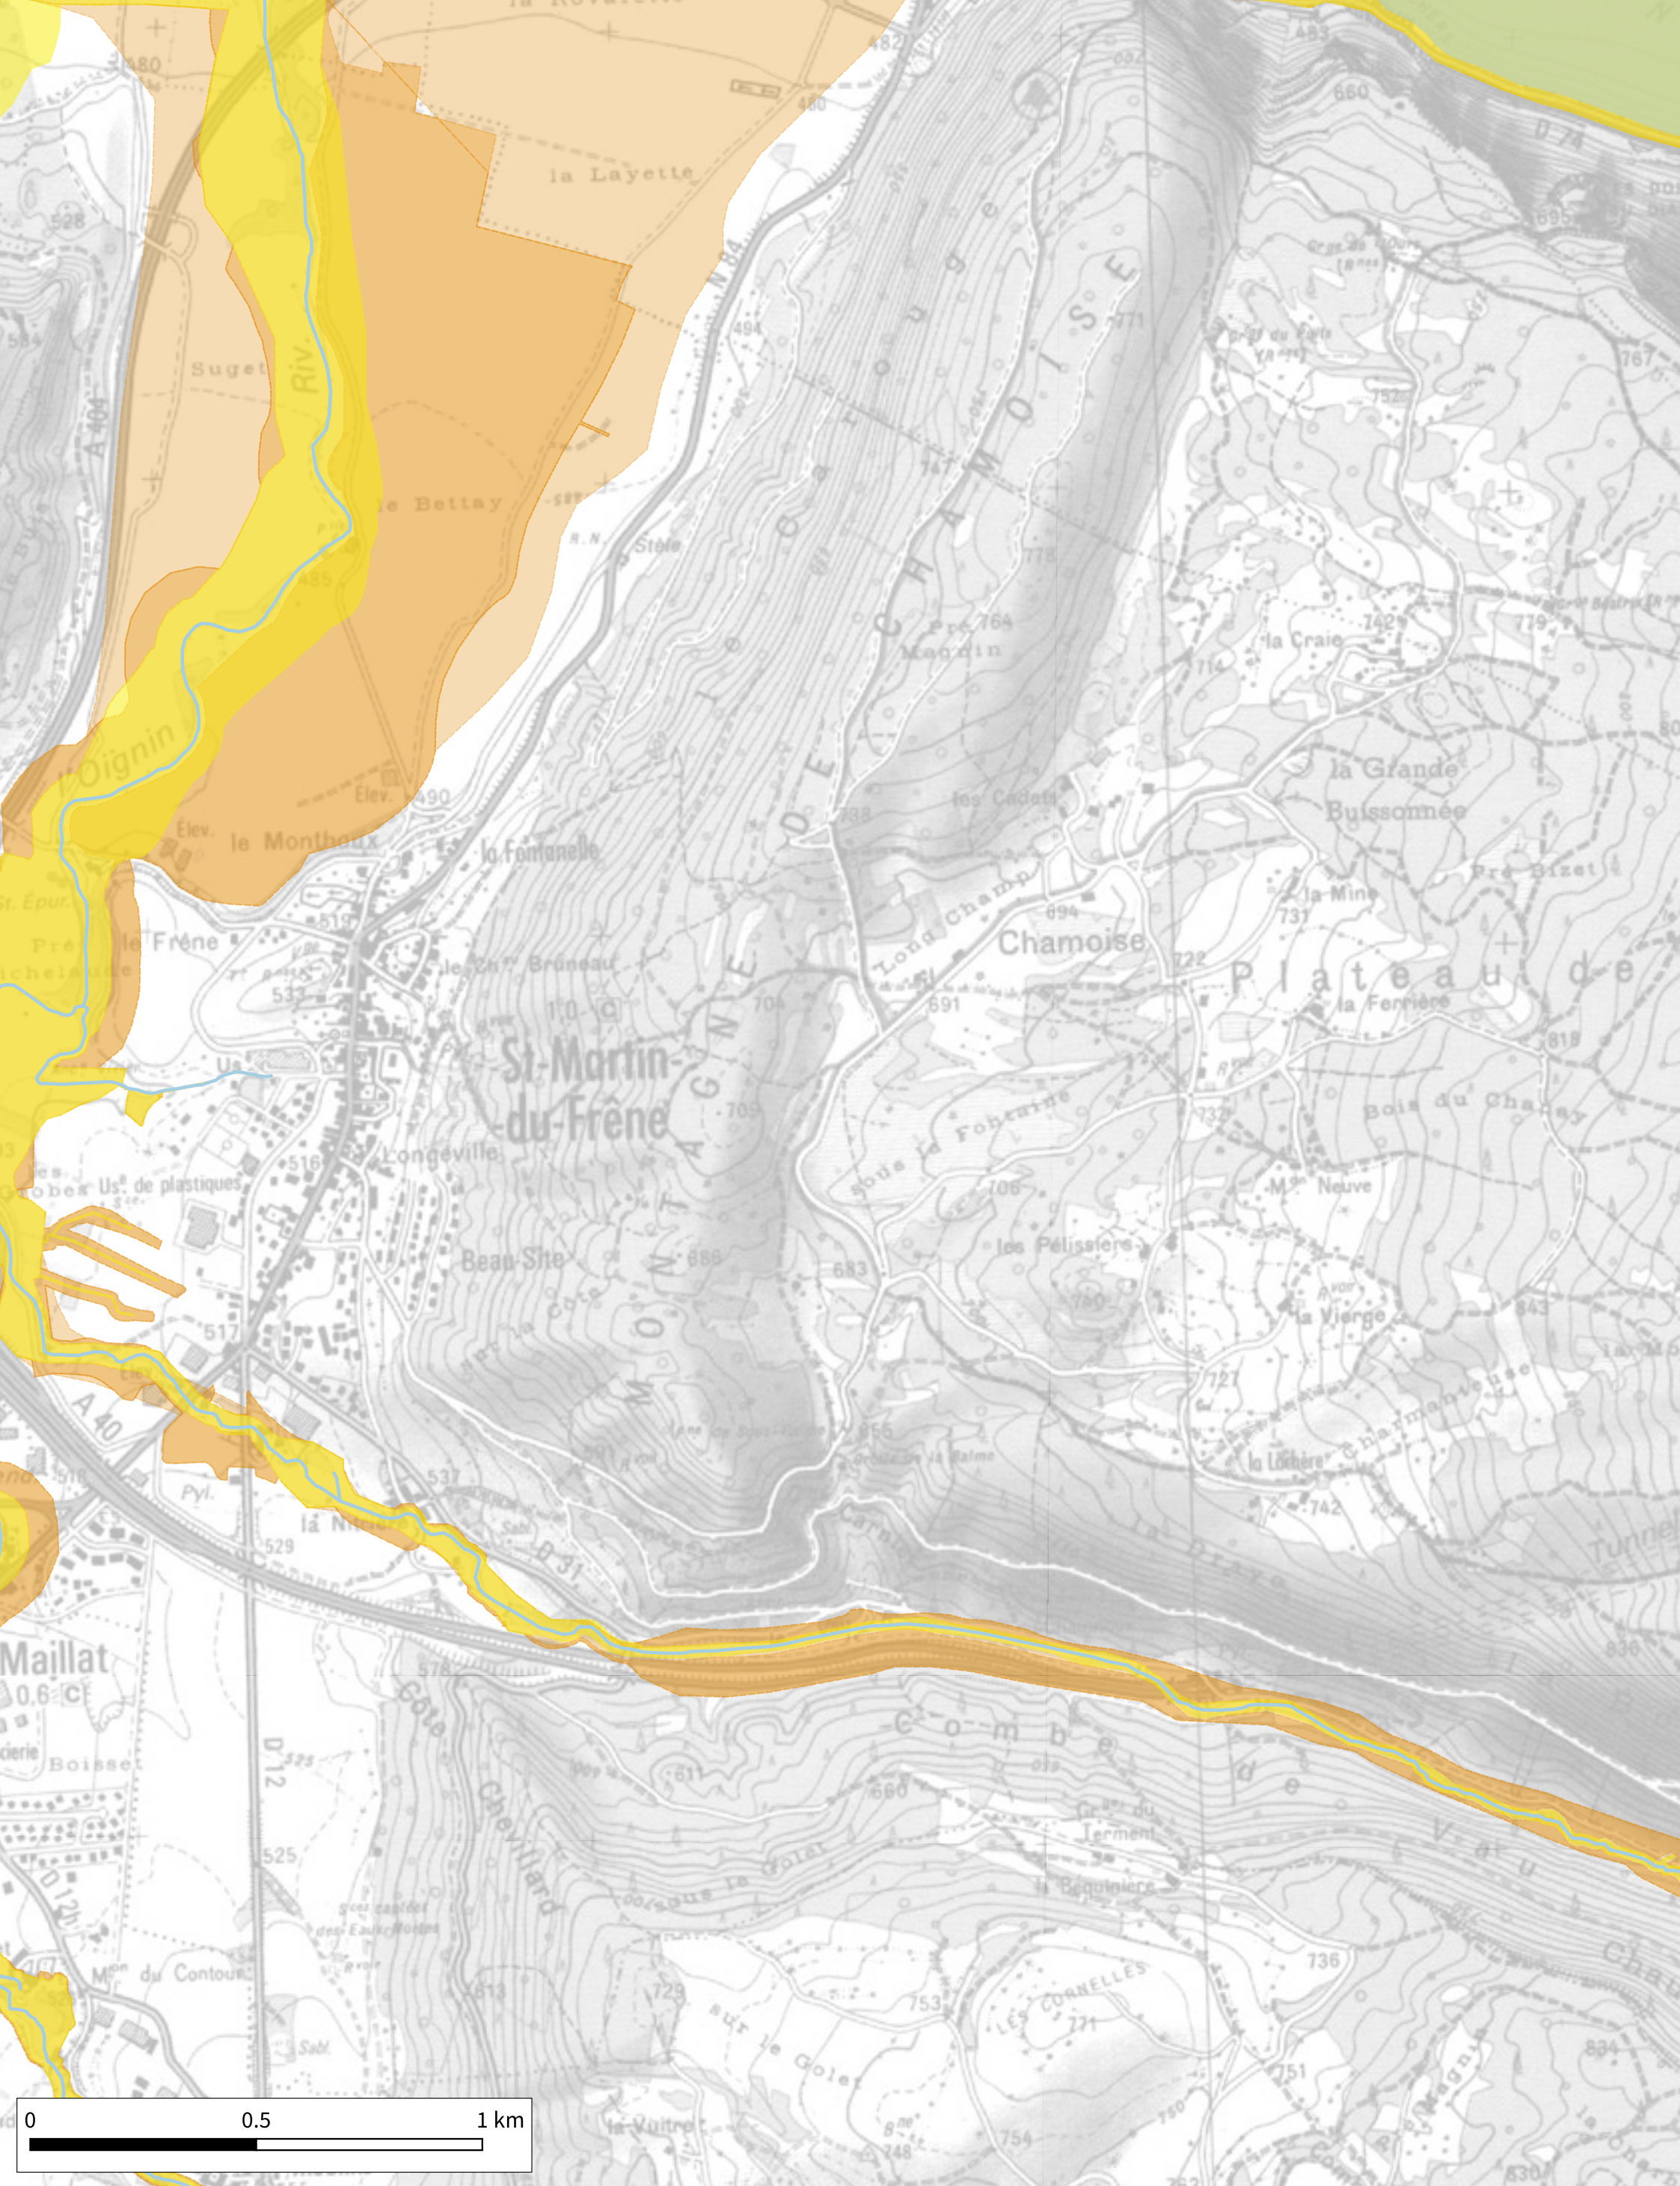

Détermination de l'espace de bon fonctionnement sur le bassin versant de Lange Oignin		
	Cartographie des espaces de bon fonctionnement nécessaire et optimal - Zoom n°20	18-12-2020	
	<i>Source IGN© copie et reproduction interdites</i>	H. Kuntz