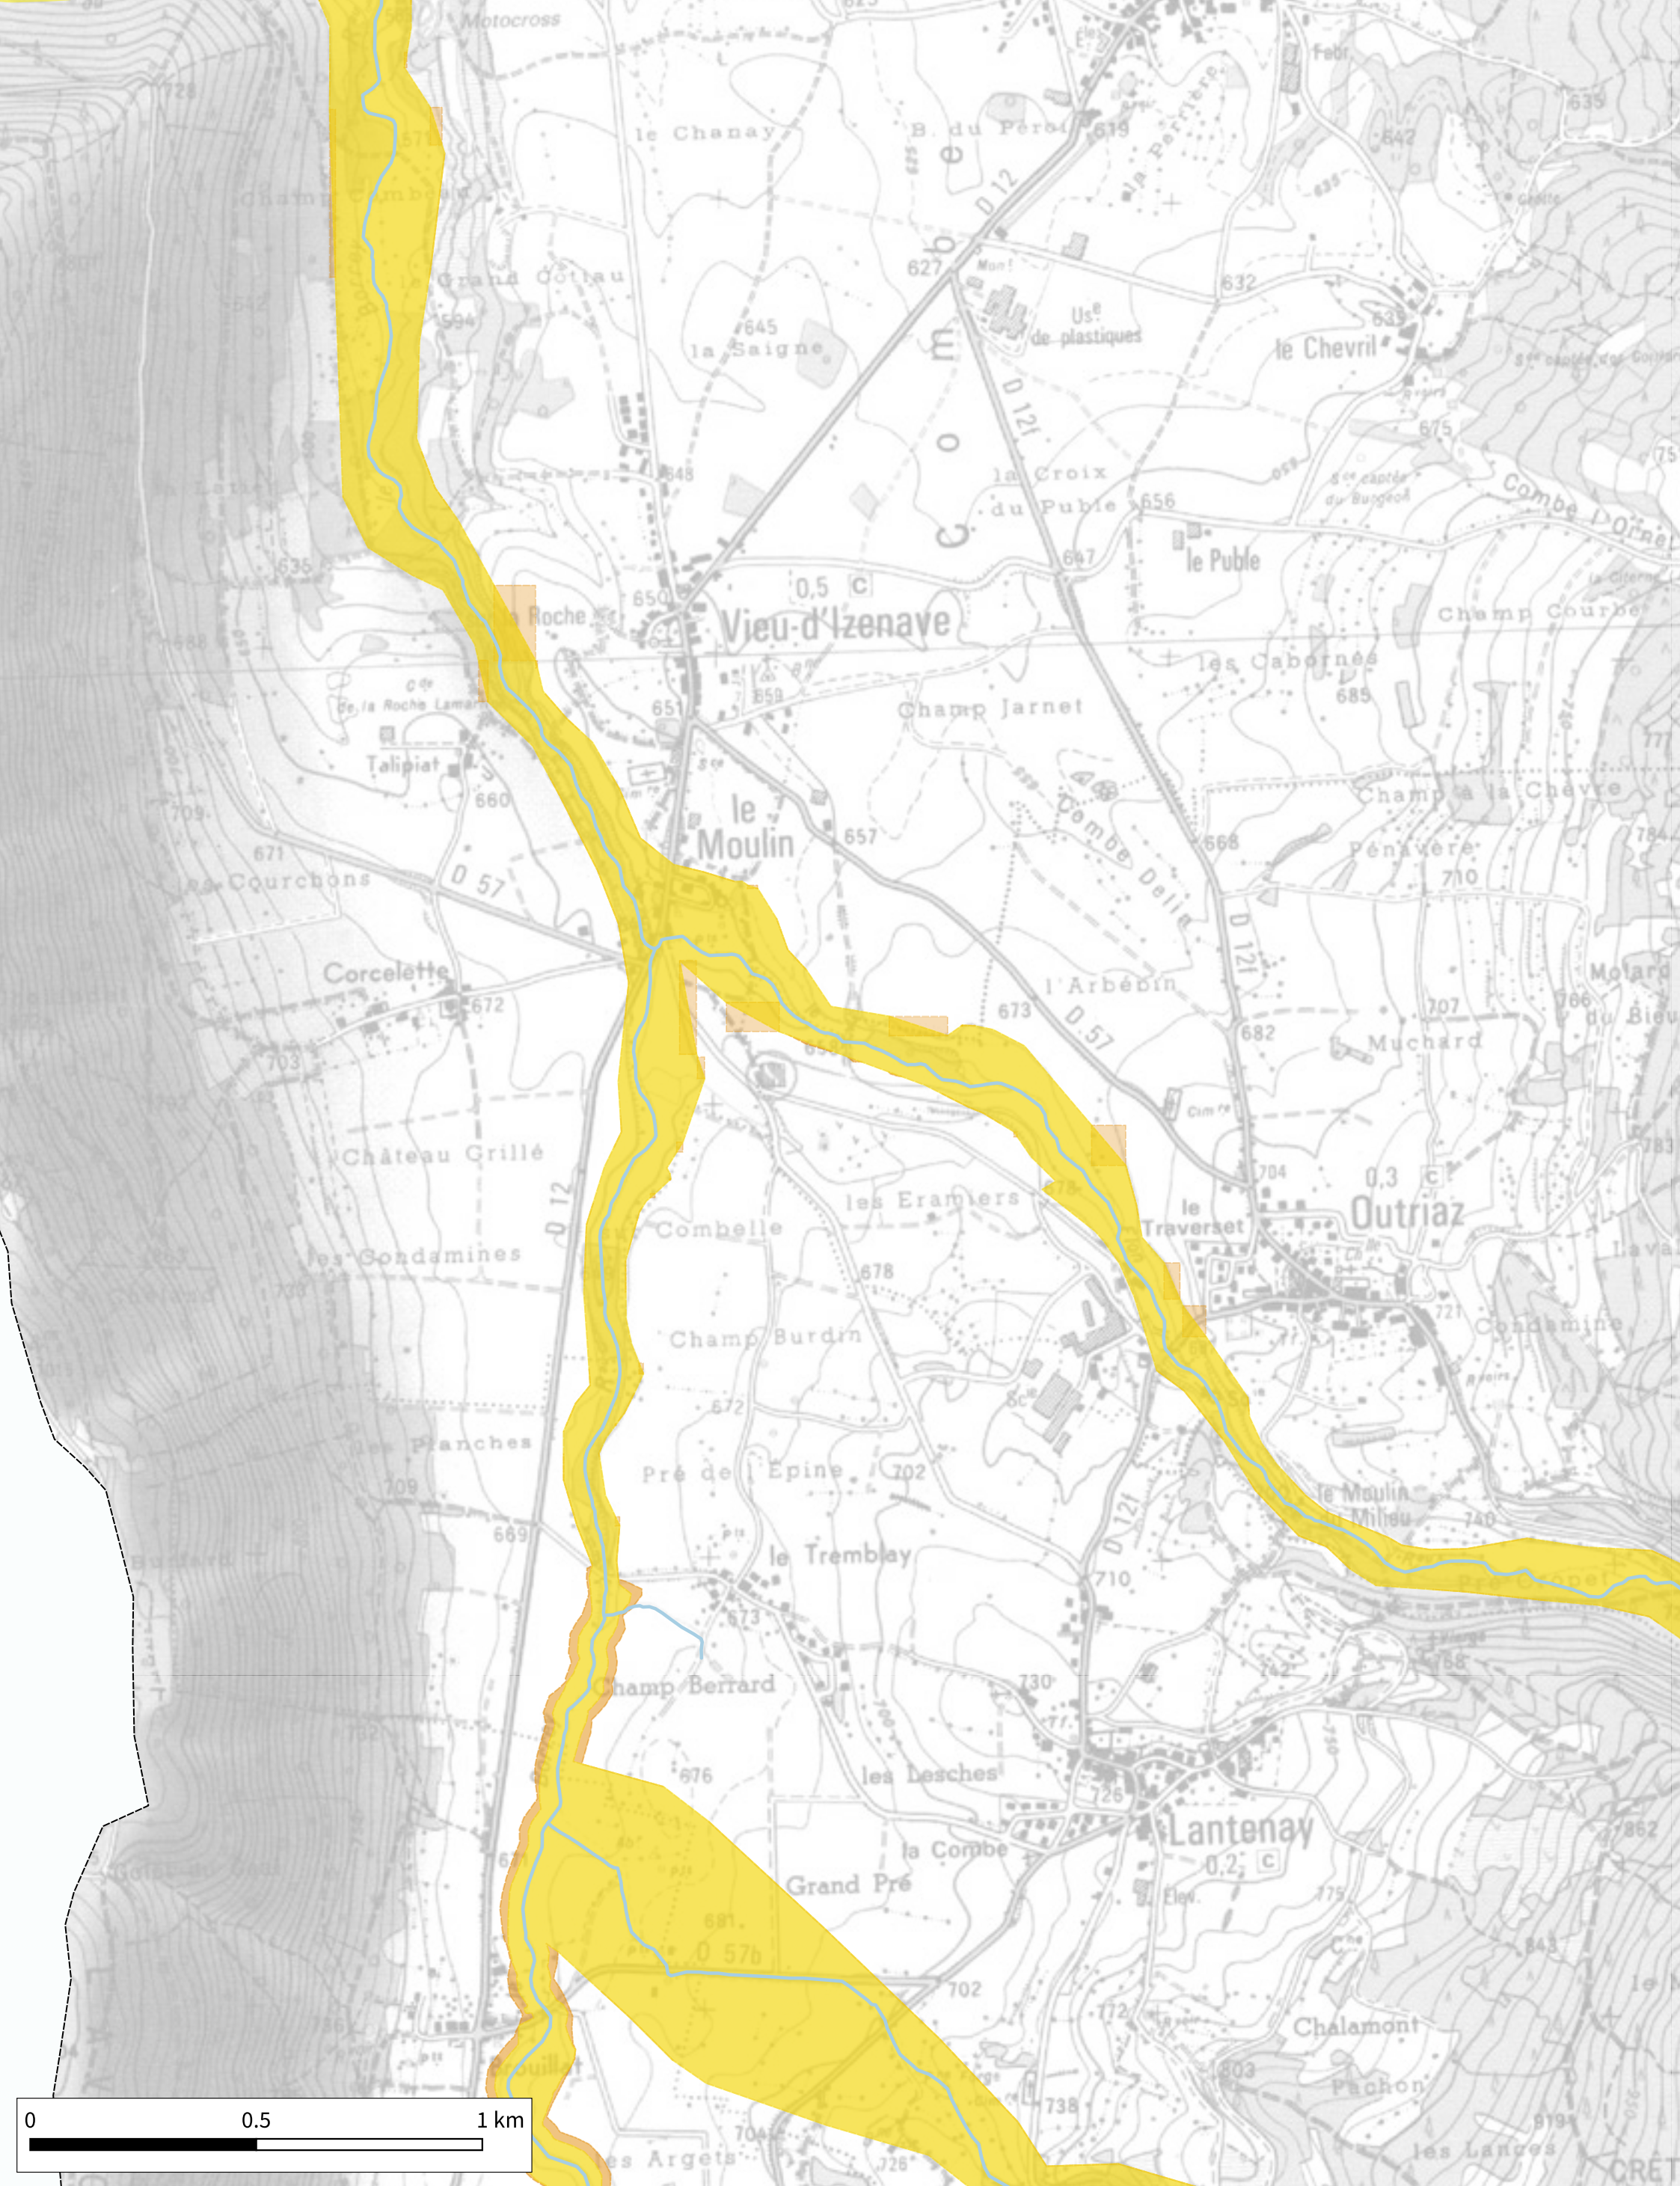

Détermination de l'espace de bon fonctionnement sur le bassin versant de Lange Oignin

Cartographie des espaces de bon fonctionnement nécessaire et optimal - Zoom n°27

18-12-2020

Source IGN© copie et reproduction interdites

H. Kuntz

A3