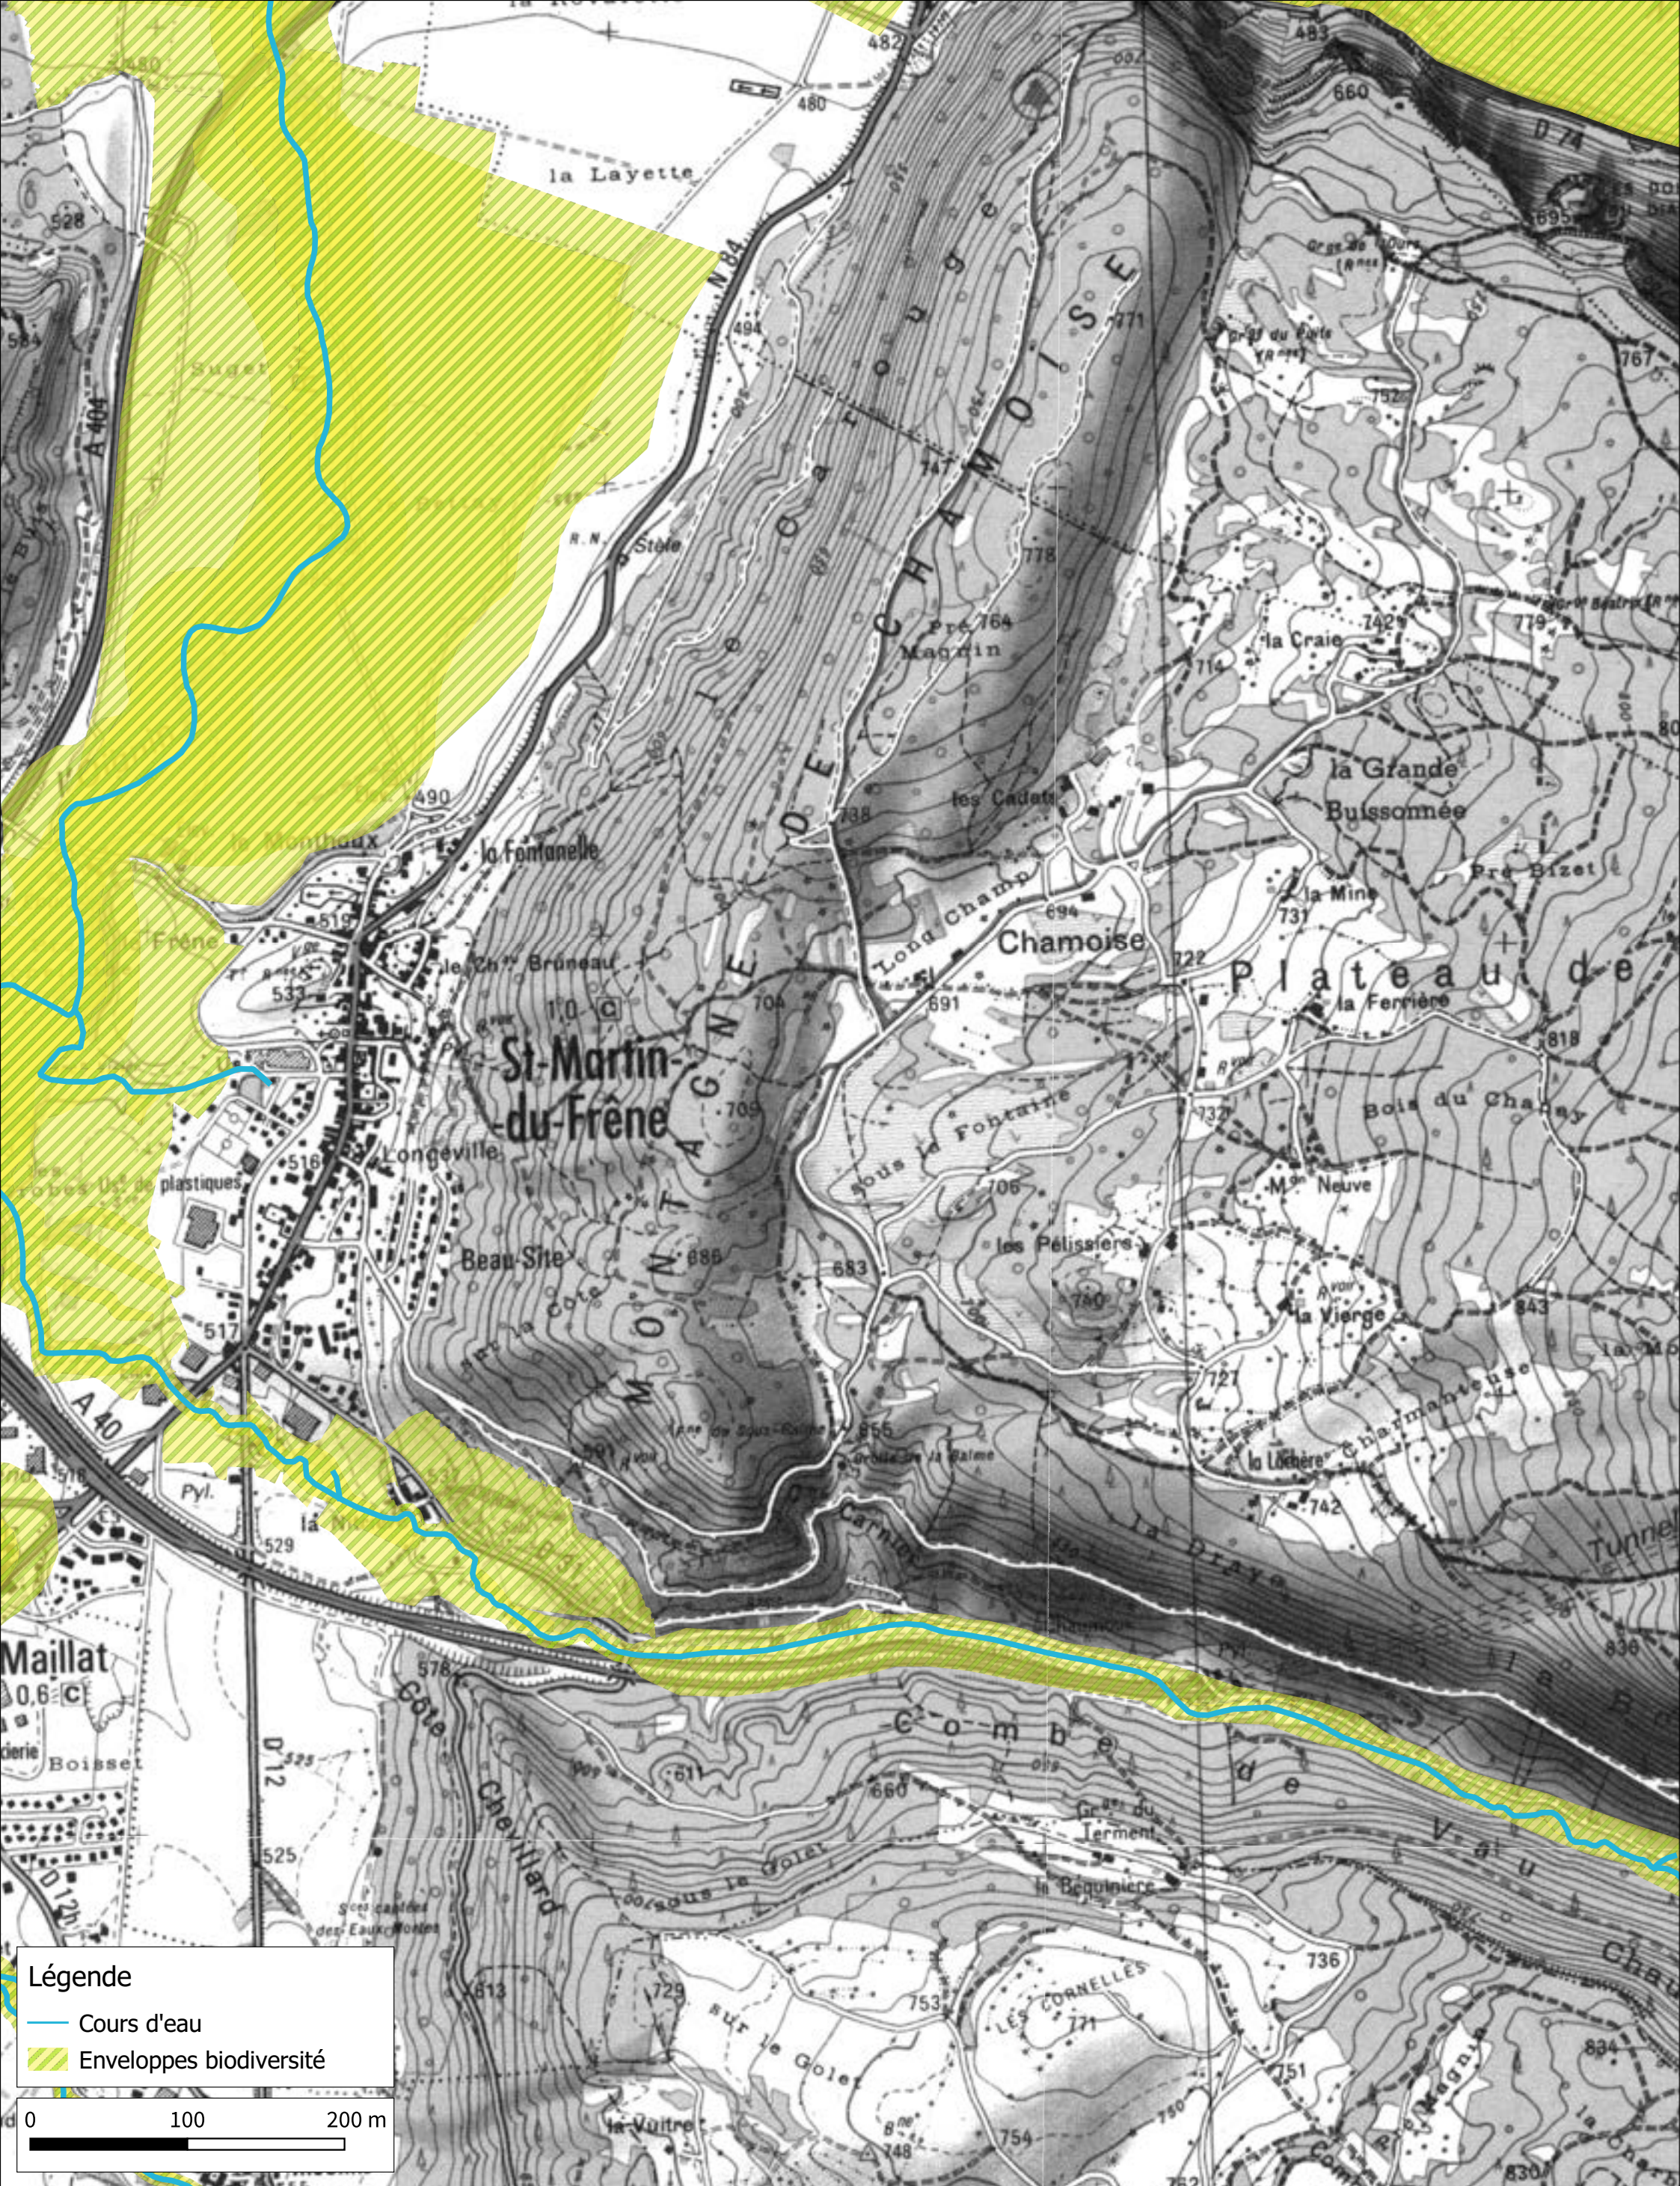

Détermination de l'espace de bon fonctionnement sur le bassin versant de Lange Oignin

Cartographie des enveloppes biodiversité - Zoom n°20

2-5-2019

Source IGN© copie et reproduction interdites

H. Kuntz

A3