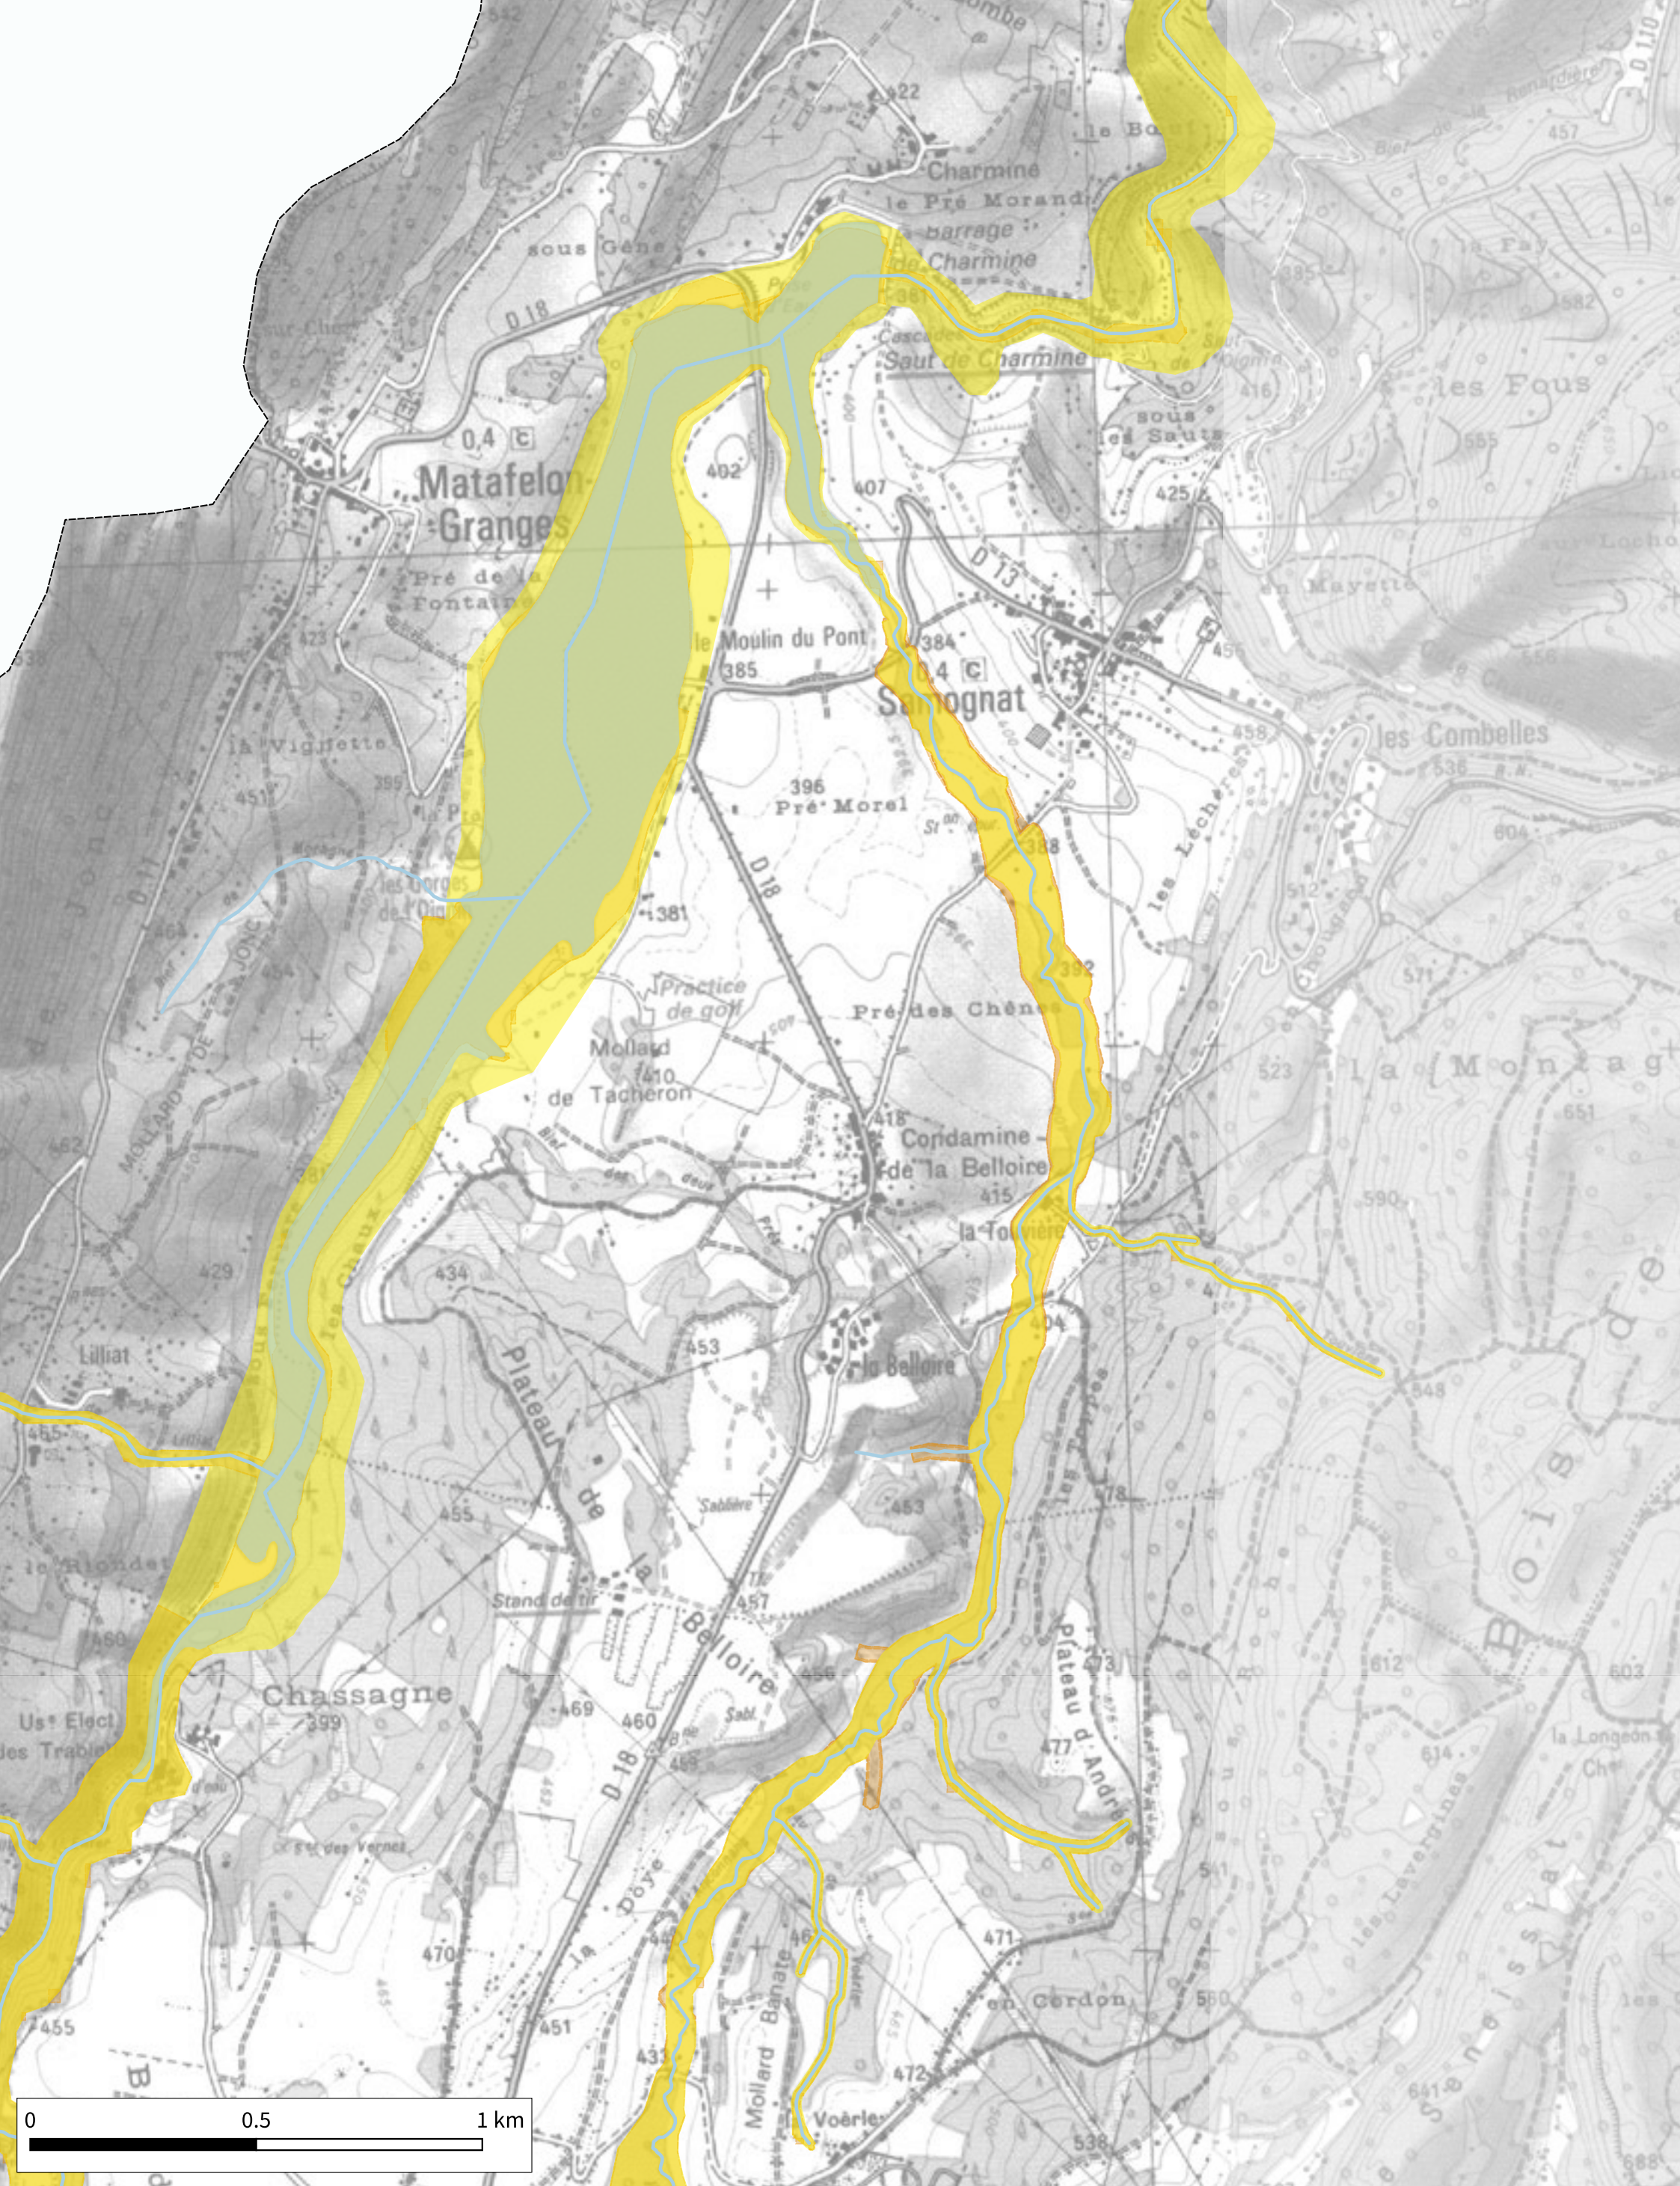

Détermination de l'espace de bon fonctionnement sur le bassin versant de Lange Oignin

Cartographie des espaces de bon fonctionnement nécessaire et optimal - Zoom n°2

18-12-2020

Source IGN© copie et reproduction interdites

H. Kuntz

A3