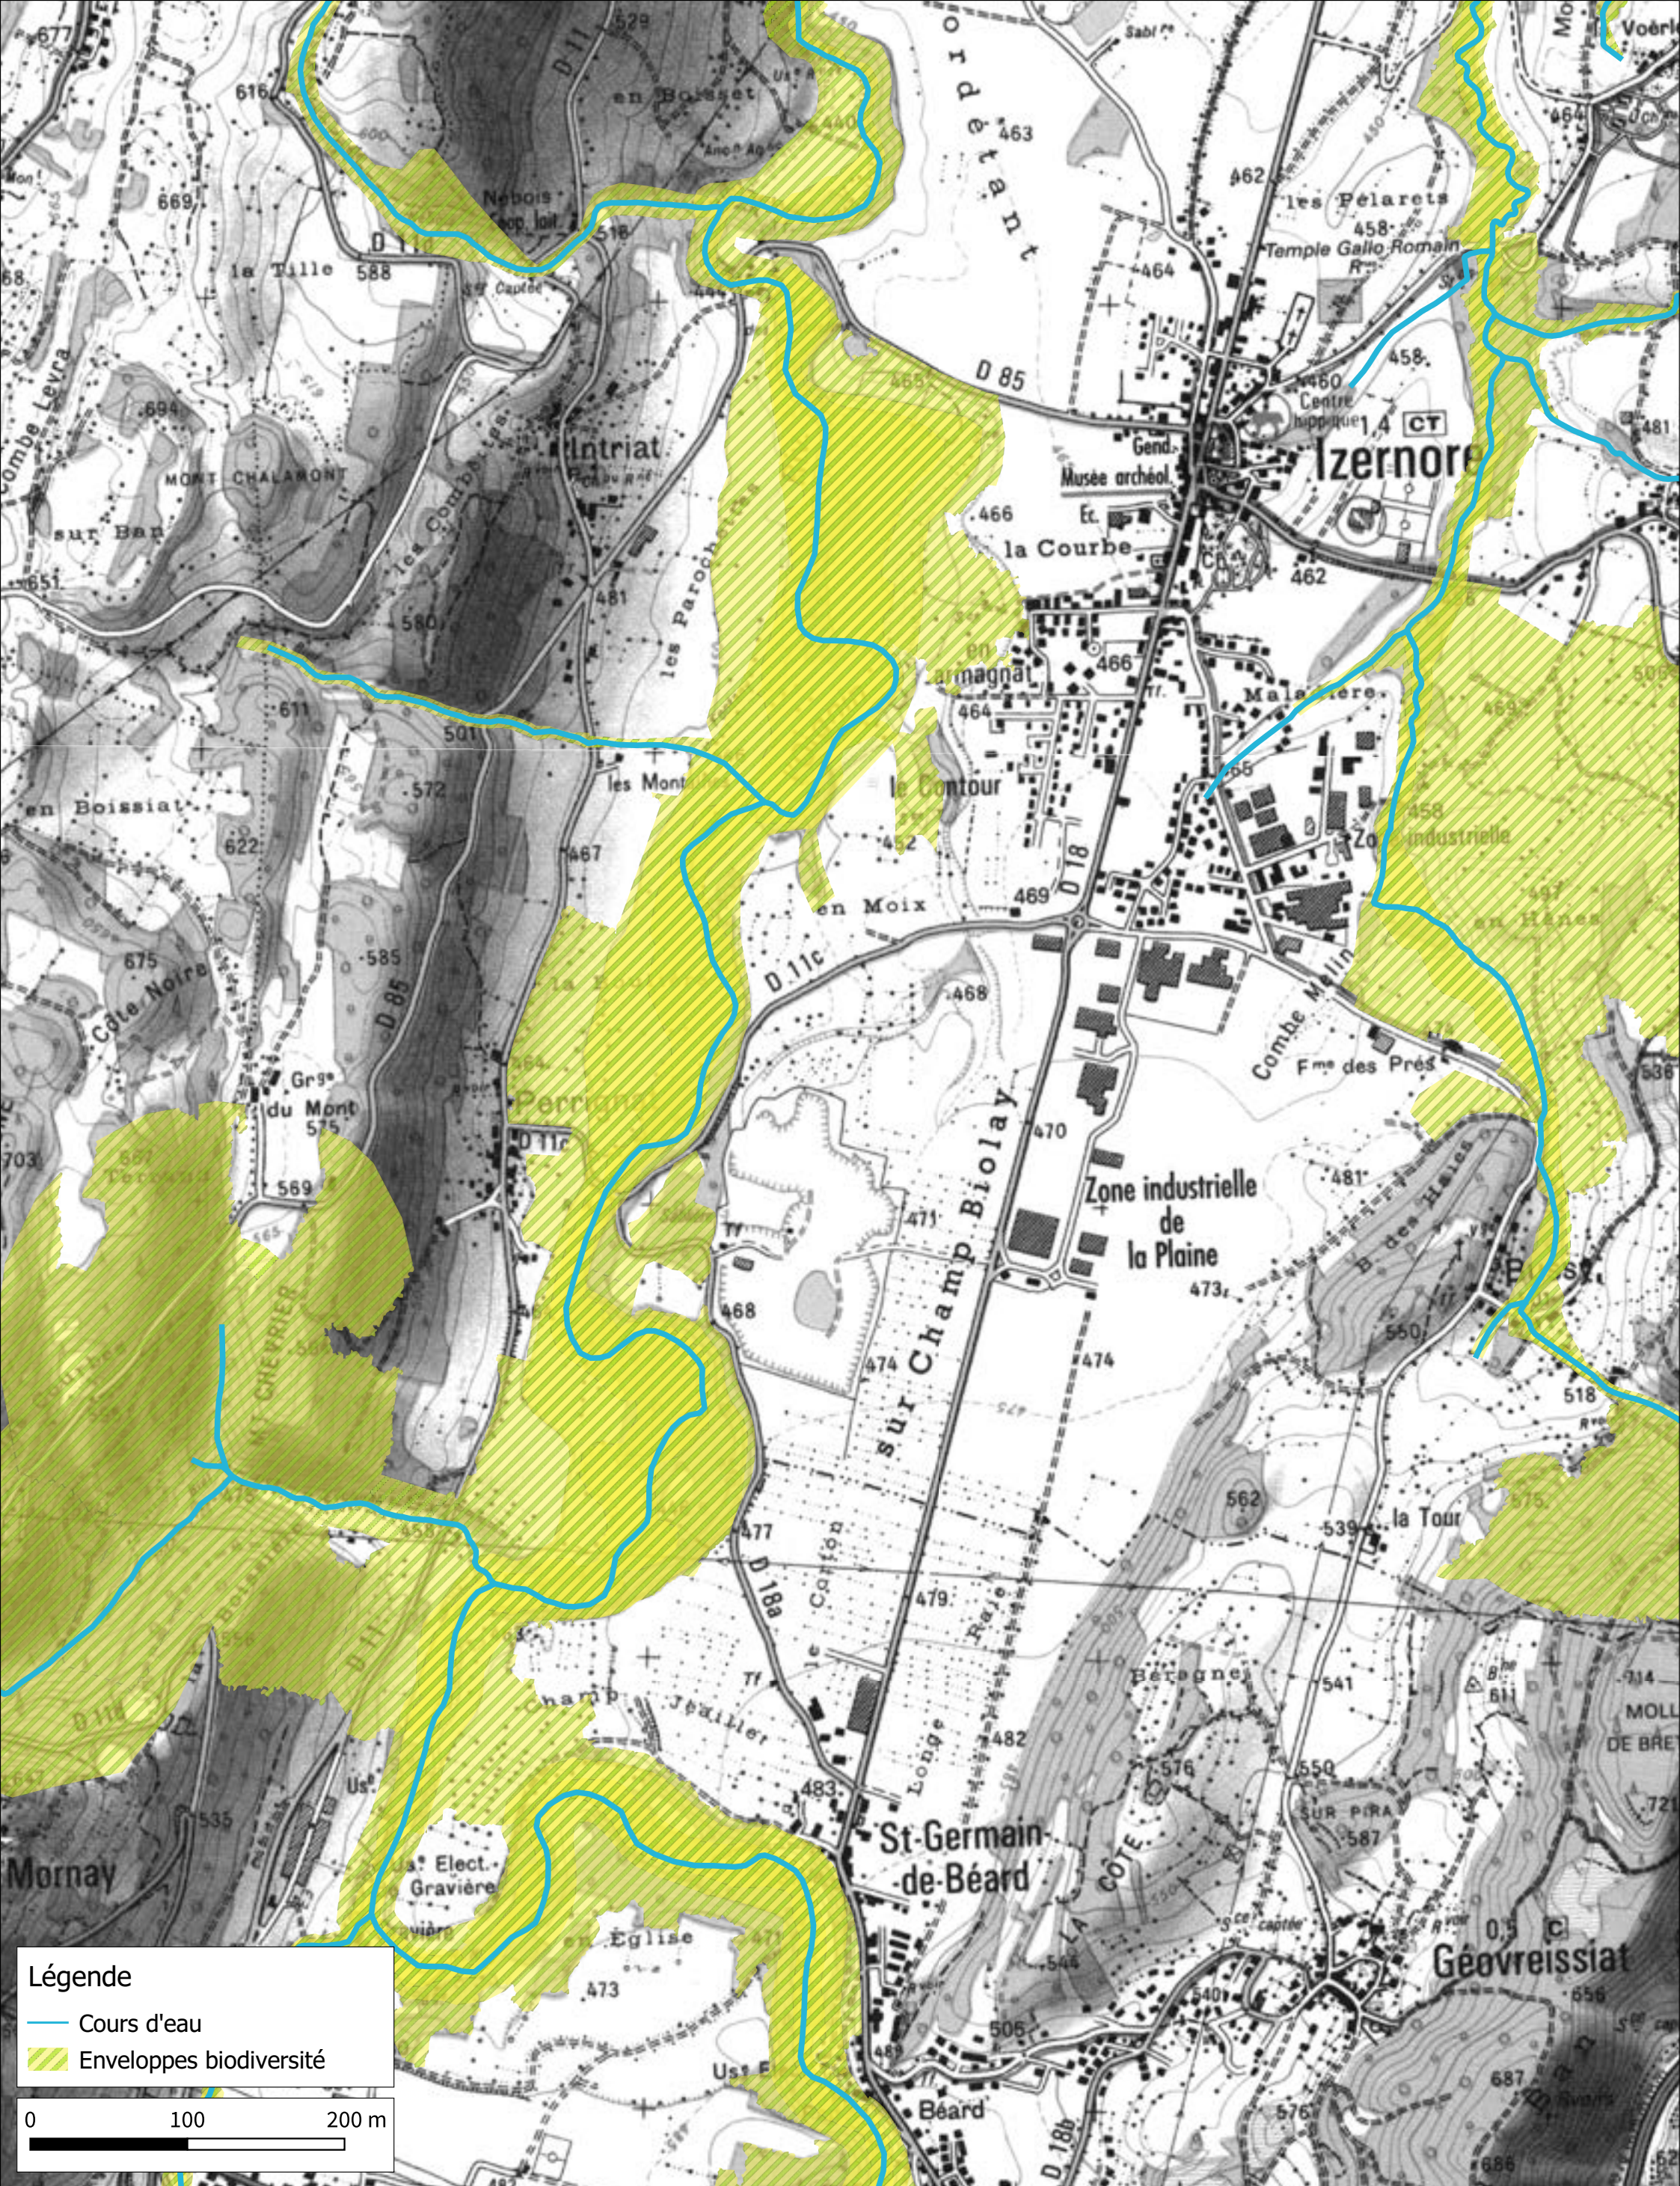

Cartographie des enveloppes biodiversité - Zoom n°3

2-5-2019

Source IGN© copie et reproduction interdites

H. Kuntz

A3

Légende
 — Cours d'eau
 Enveloppes biodiversité

0 100 200 m

Légende
 — Cours d'eau
 Enveloppes biodiversité