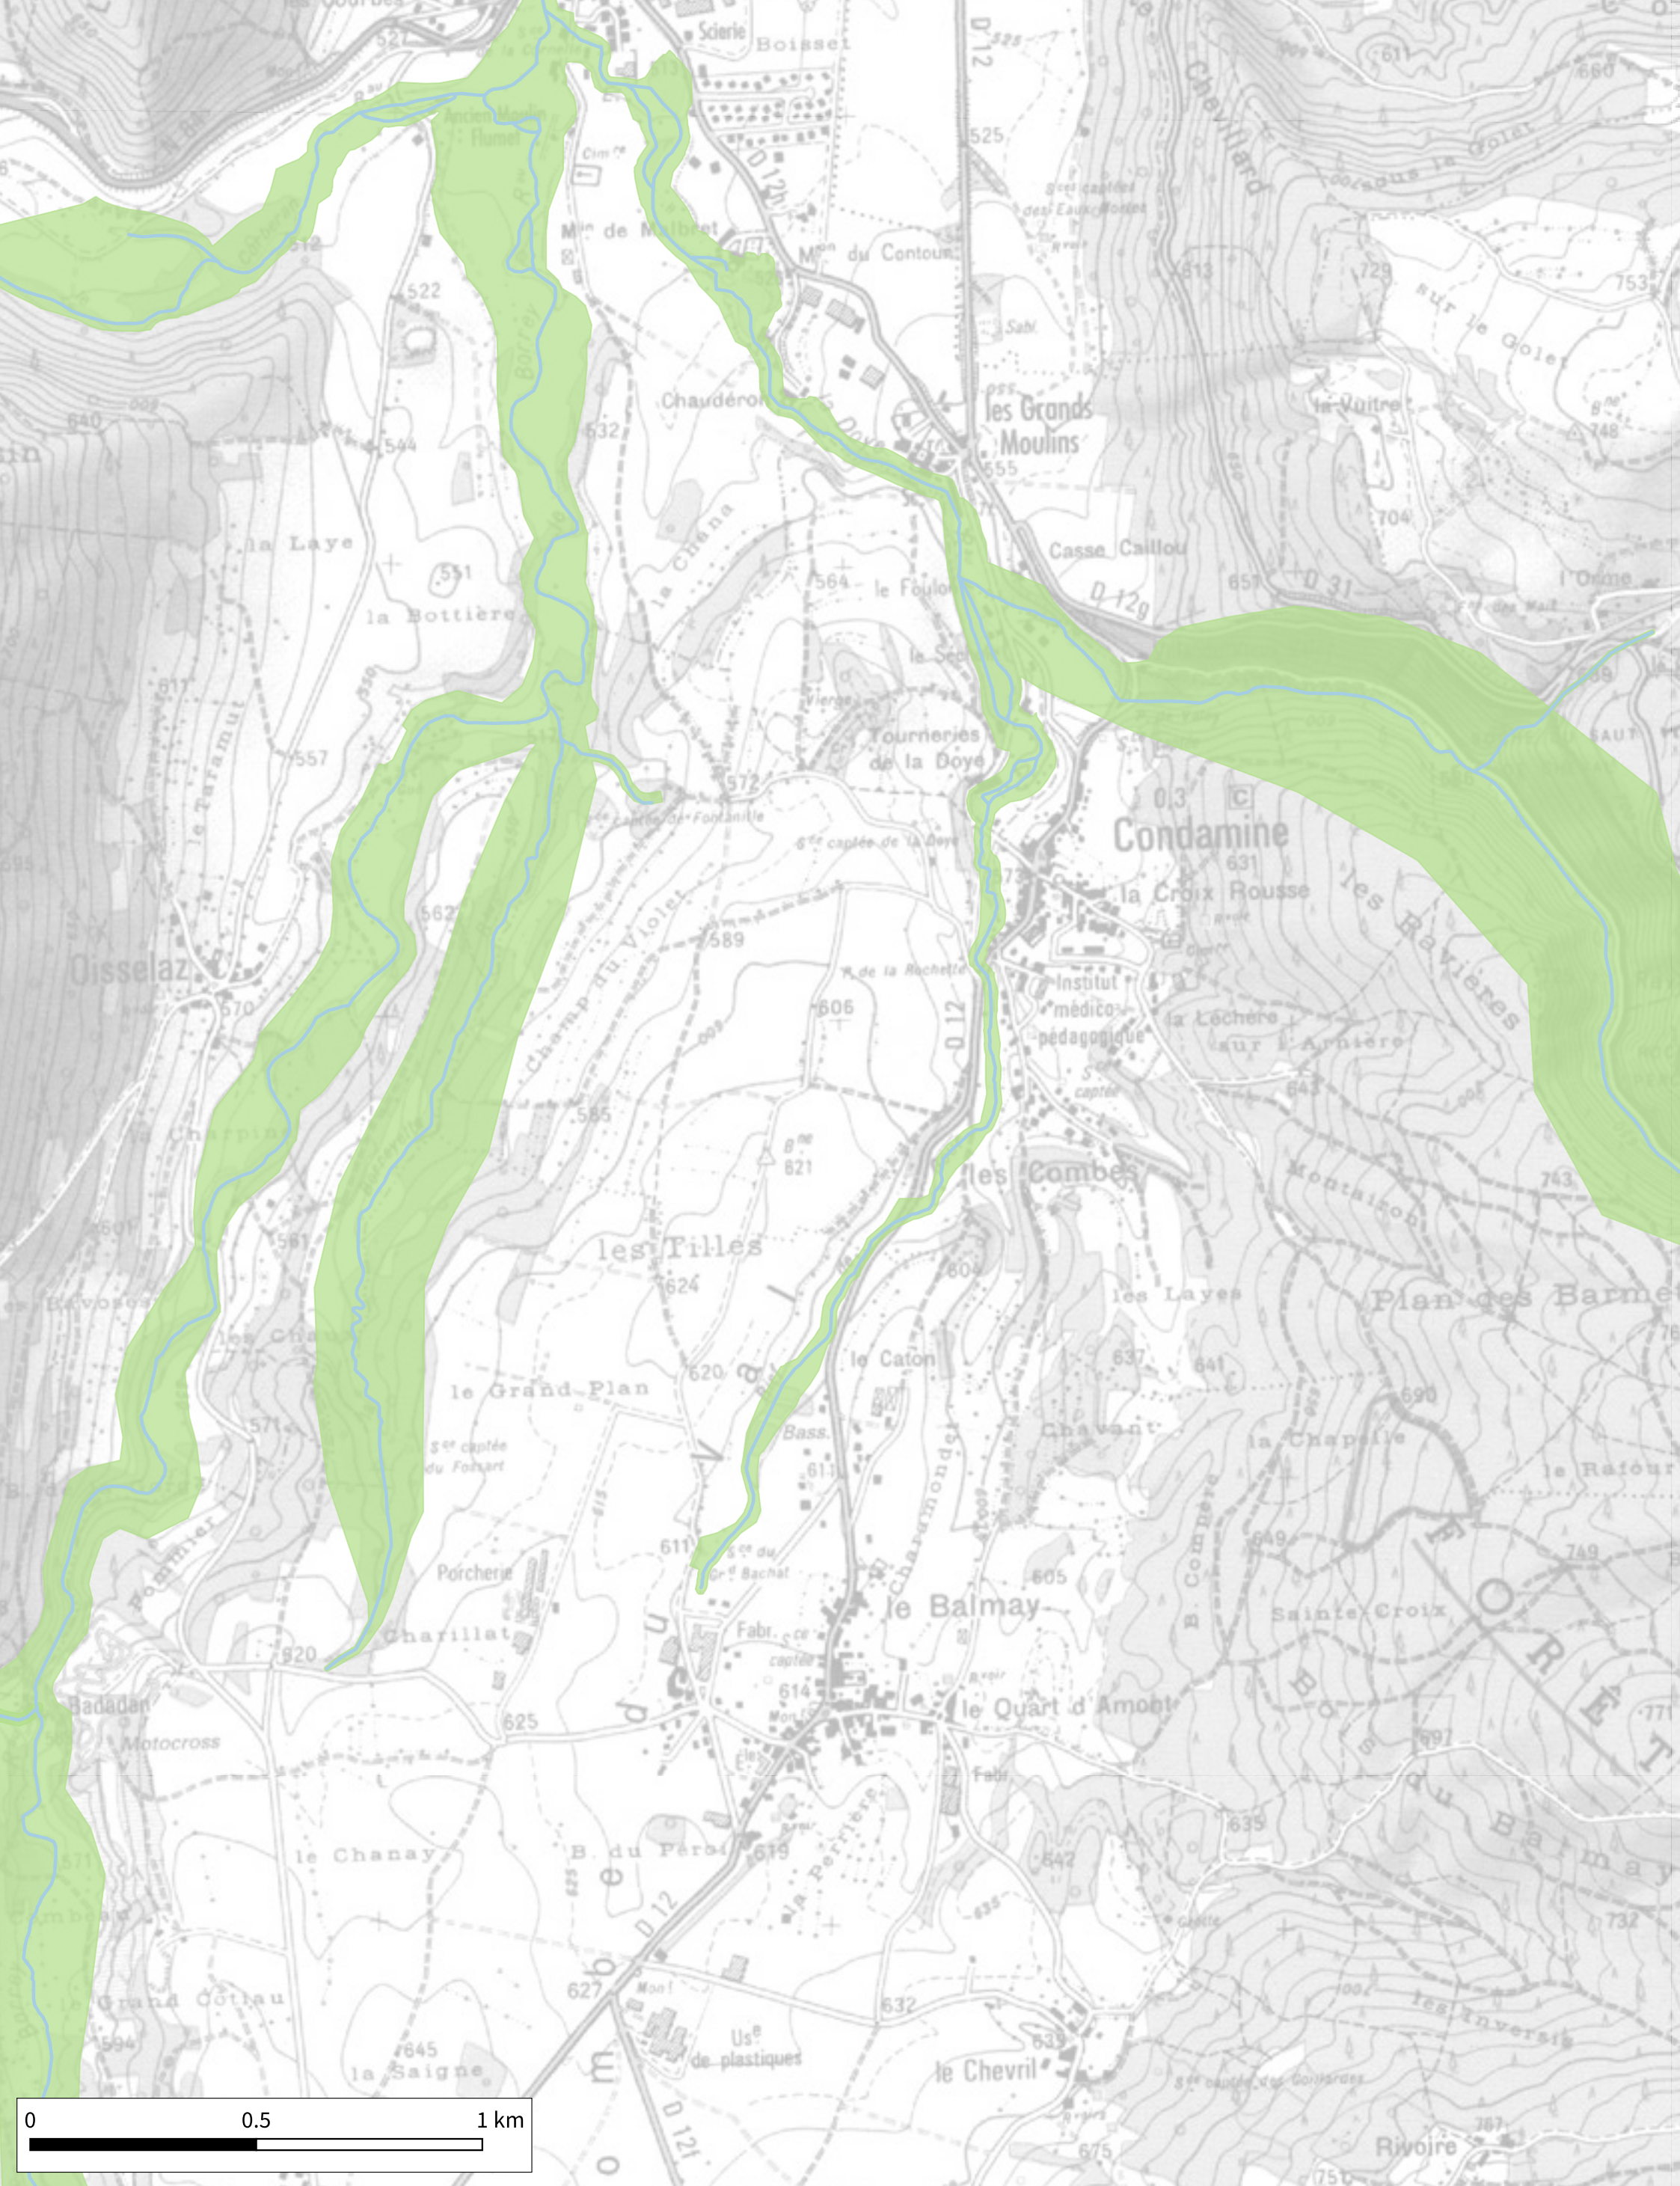

Détermination de l'espace de bon fonctionnement sur le bassin versant de Lange Oignin

Cartographie de l'espace de bon fonctionnement concerté - Zoom n°24

18-12-2020

Source IGN© copie et reproduction interdites

H. Kuntz

A3