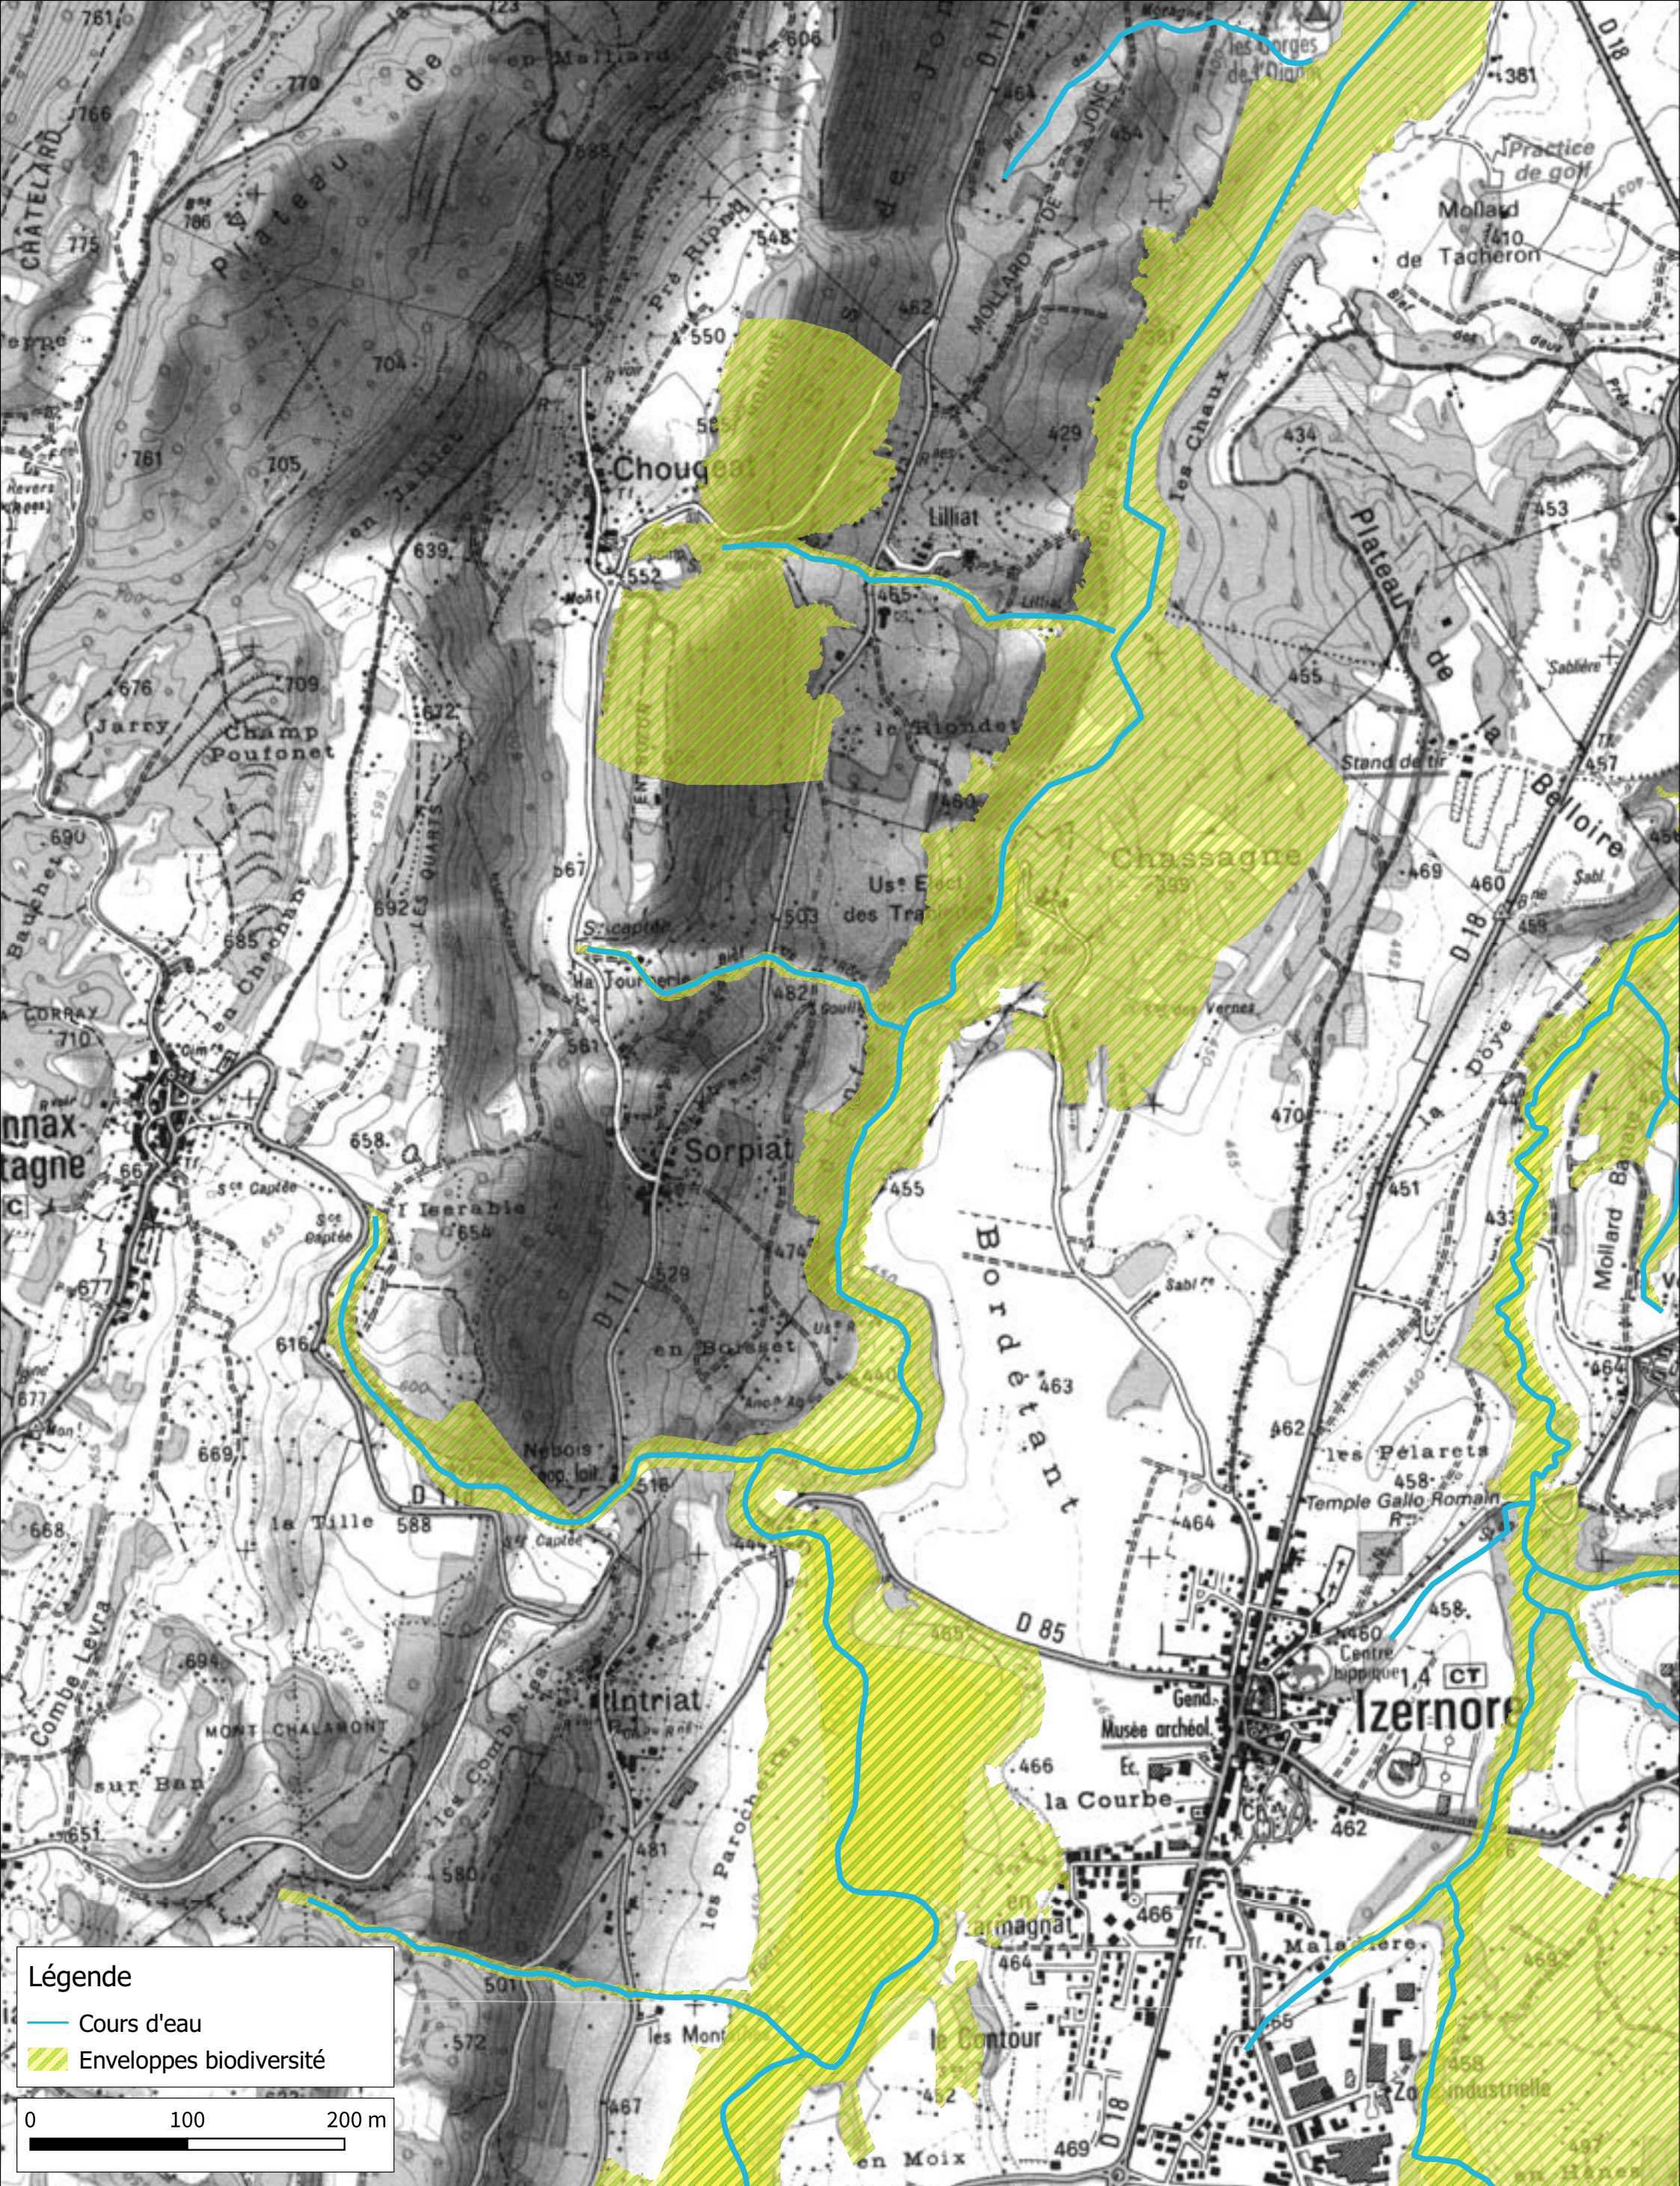

Cartographie des enveloppes biodiversité - Zoom n°2

2-5-2019

Source IGN© copie et reproduction interdites

H. Kuntz

A3

Légende
 — Cours d'eau
 Enveloppes biodiversité

Détermination de l'espace de bon fonctionnement sur le bassin versant de Lange Oignin