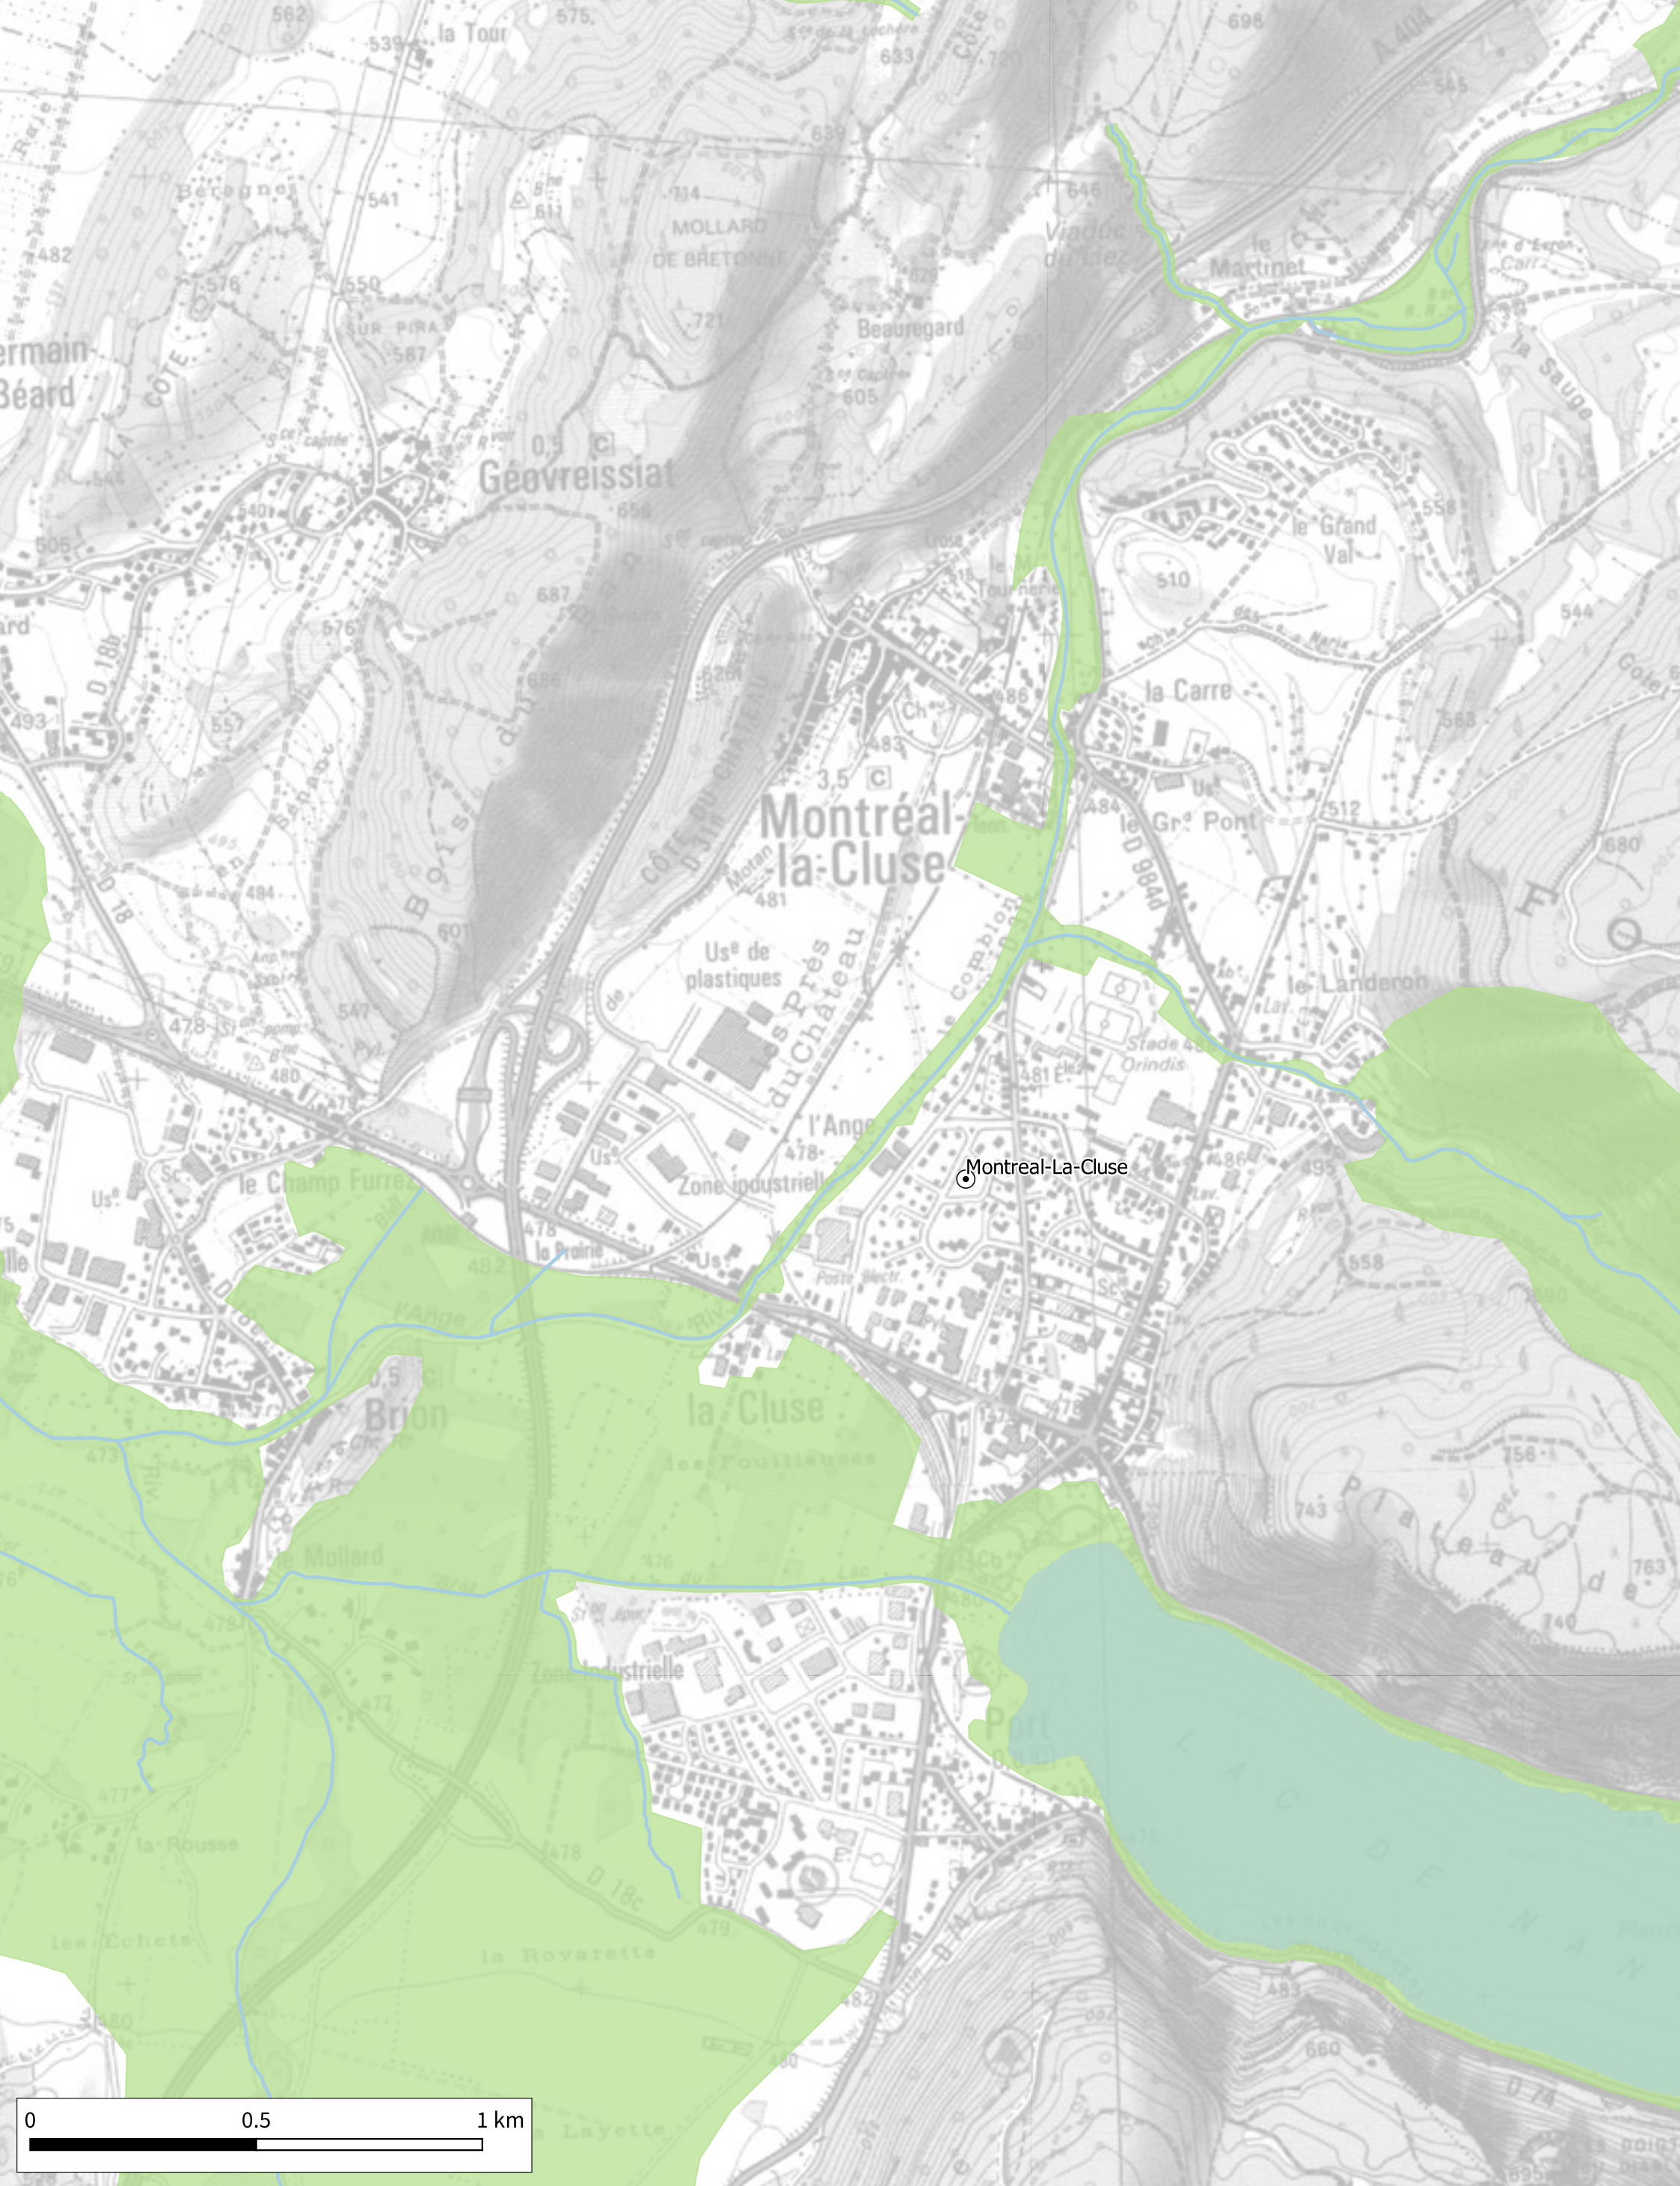

Détermination de l'espace de bon fonctionnement sur le bassin versant de Lange Oignin

Cartographie de l'espace de bon fonctionnement concerté - Zoom n°16

18-12-2020

Source IGN© copie et reproduction interdites

H. Kuntz

A3