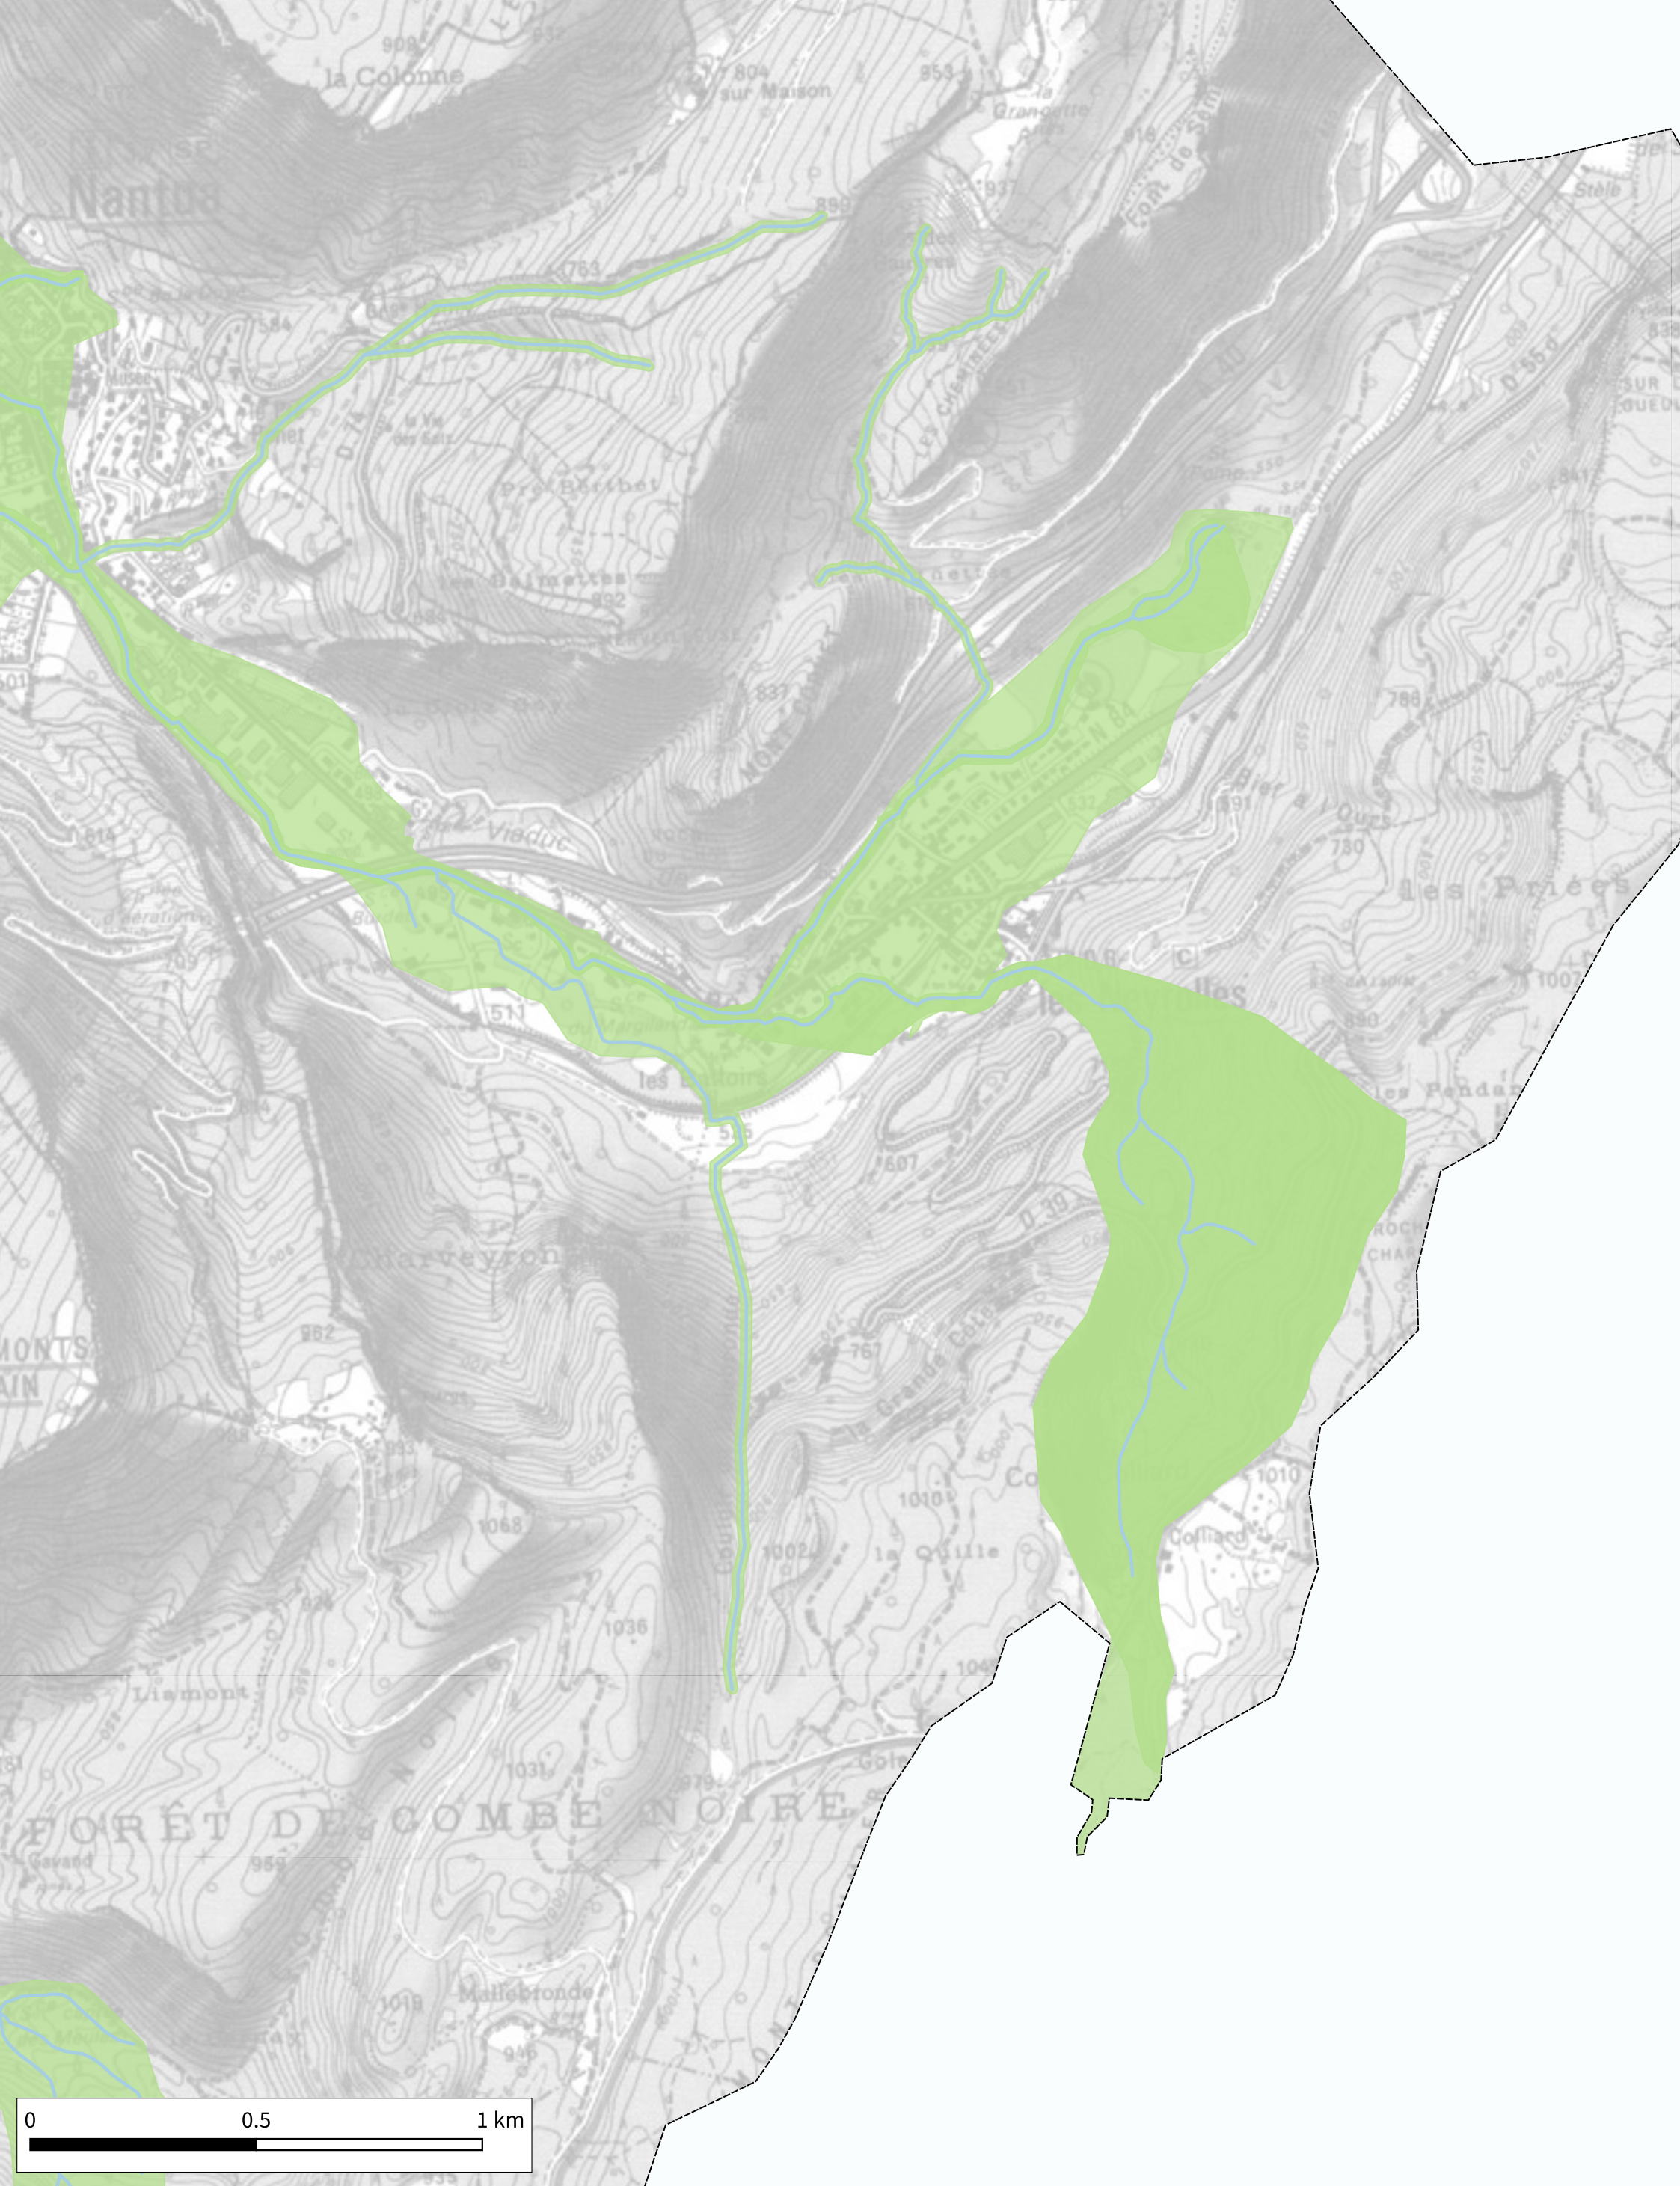

Détermination de l'espace de bon fonctionnement sur le bassin versant de Lange Oignin

Cartographie de l'espace de bon fonctionnement concerté - Zoom n°22

18-12-2020

Source IGN© copie et reproduction interdites

H. Kuntz