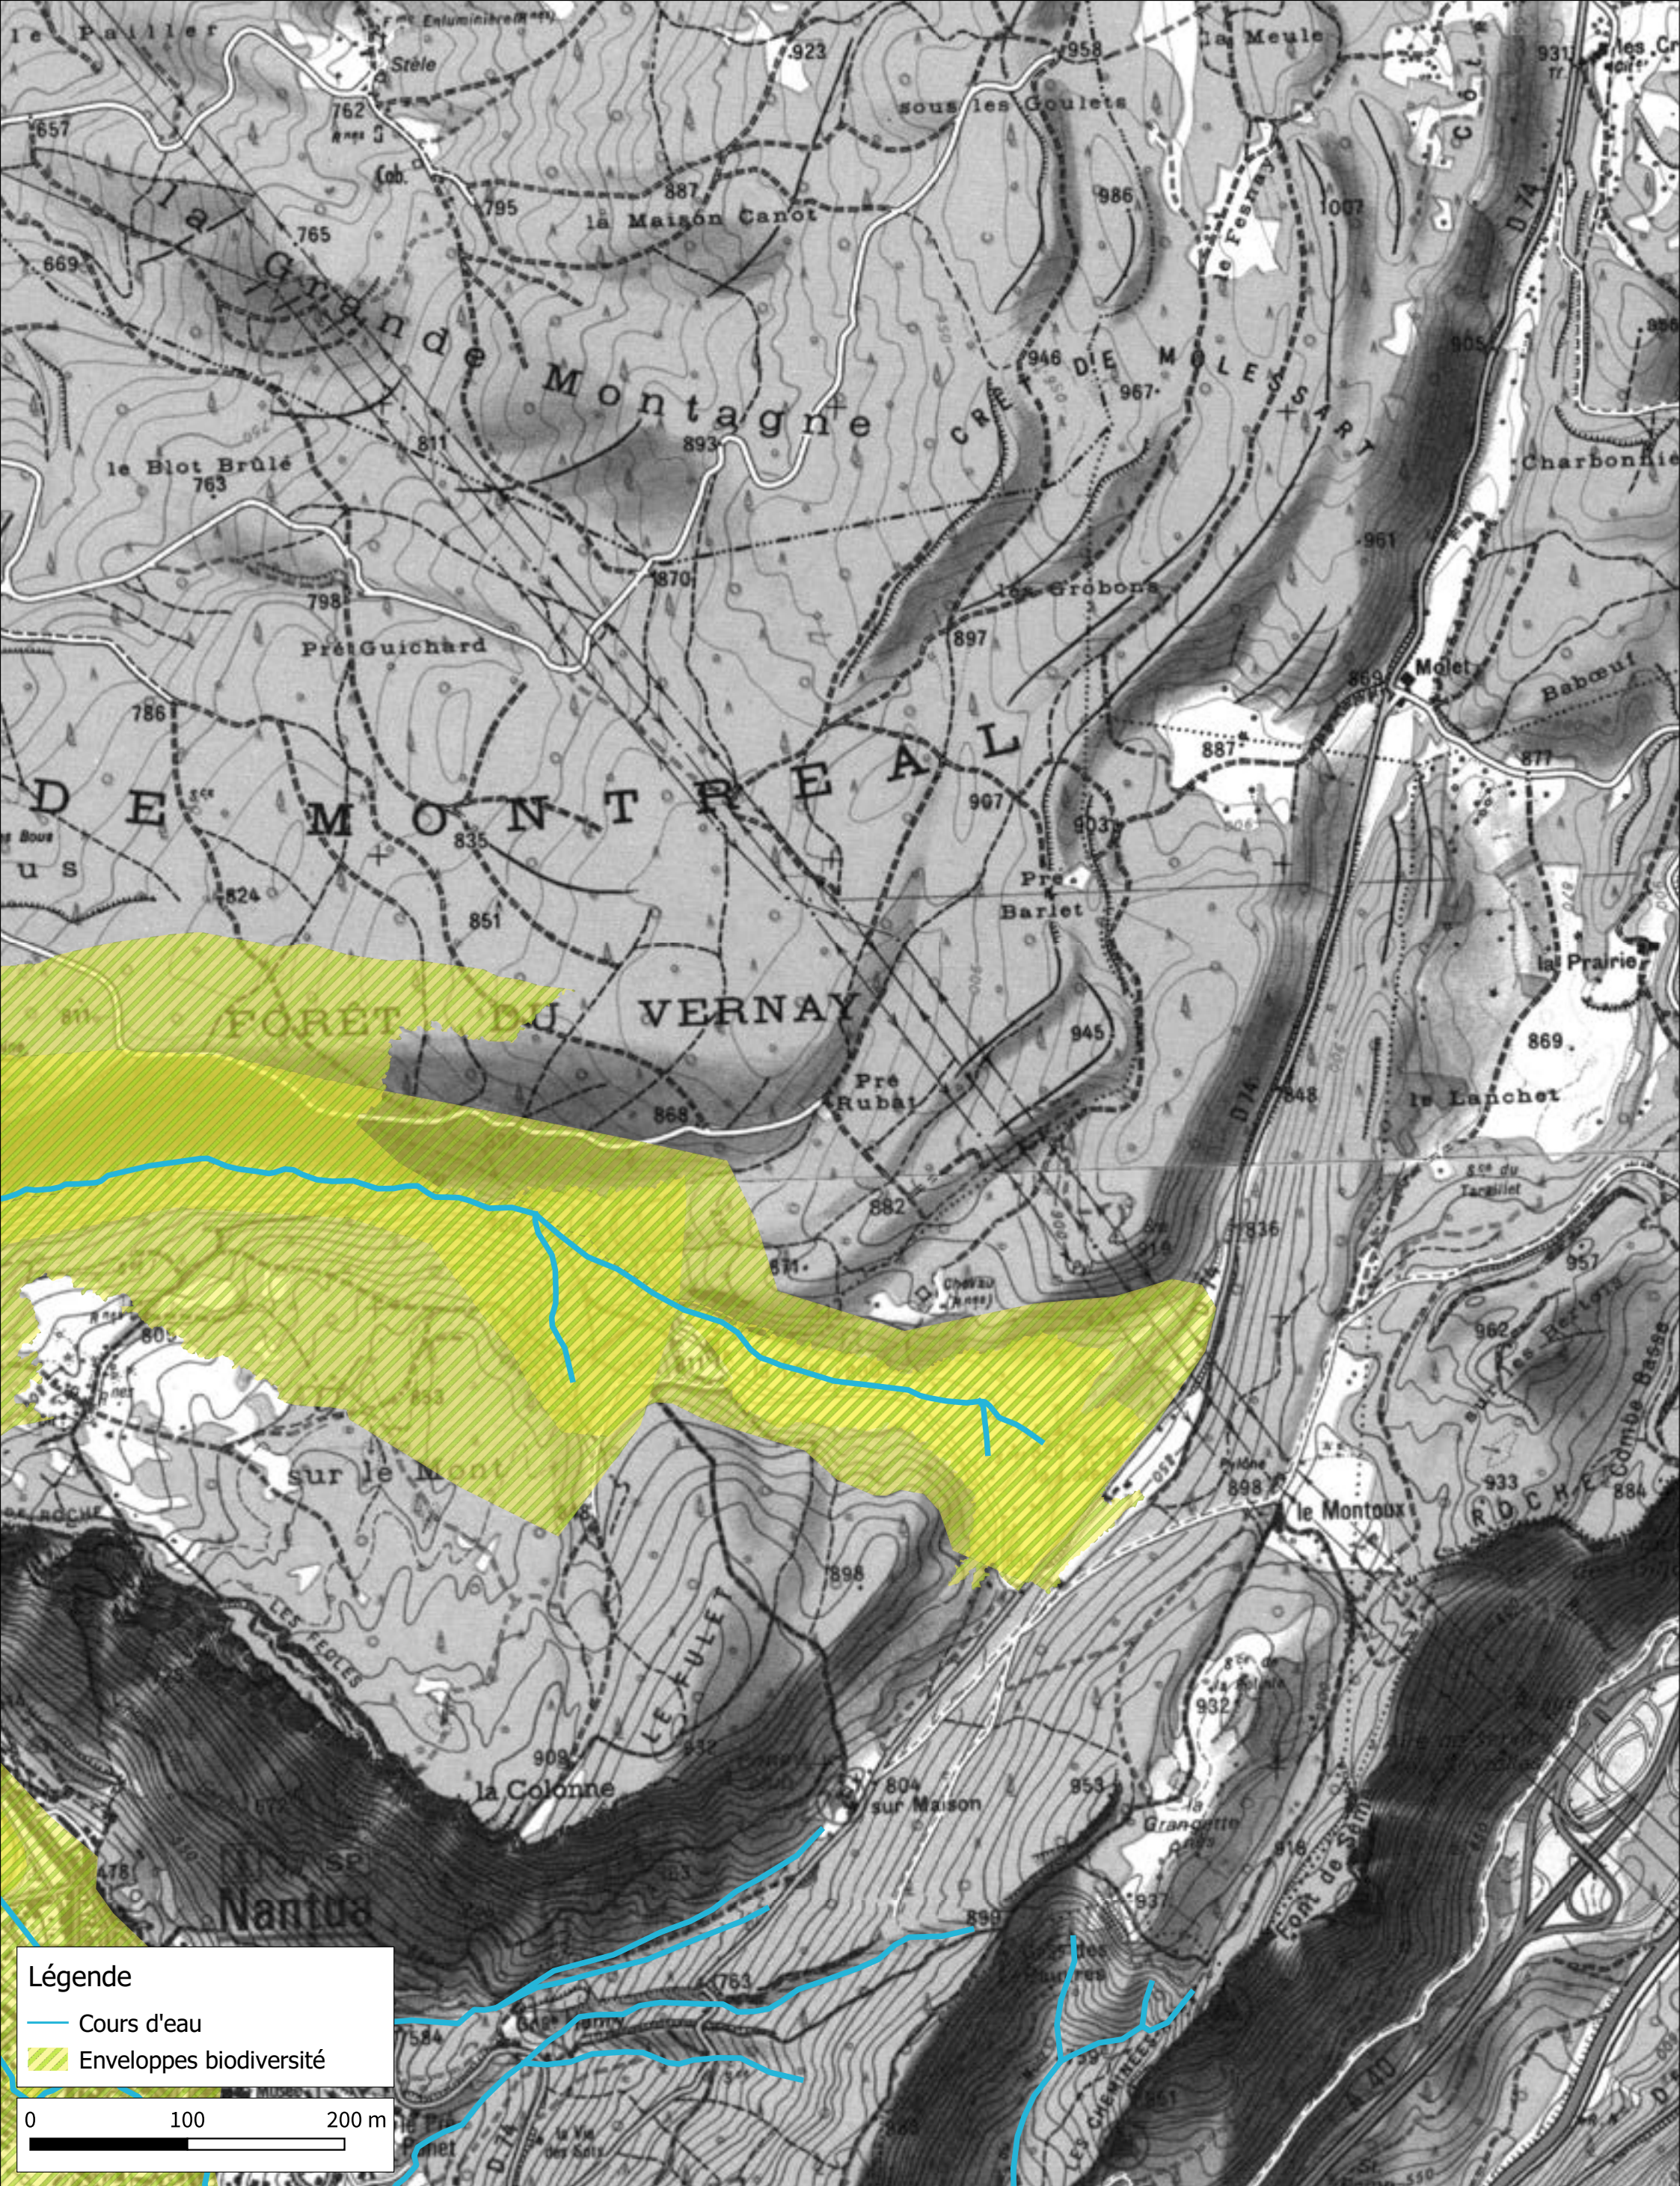

2-5-2019

Source IGN© copie et reproduction interdites

H. Kuntz

A3

Légende
 — Cours d'eau
 Enveloppes biodiversité

Légende

- Cours d'eau
- Enveloppes biodiversité

0 100 200 m