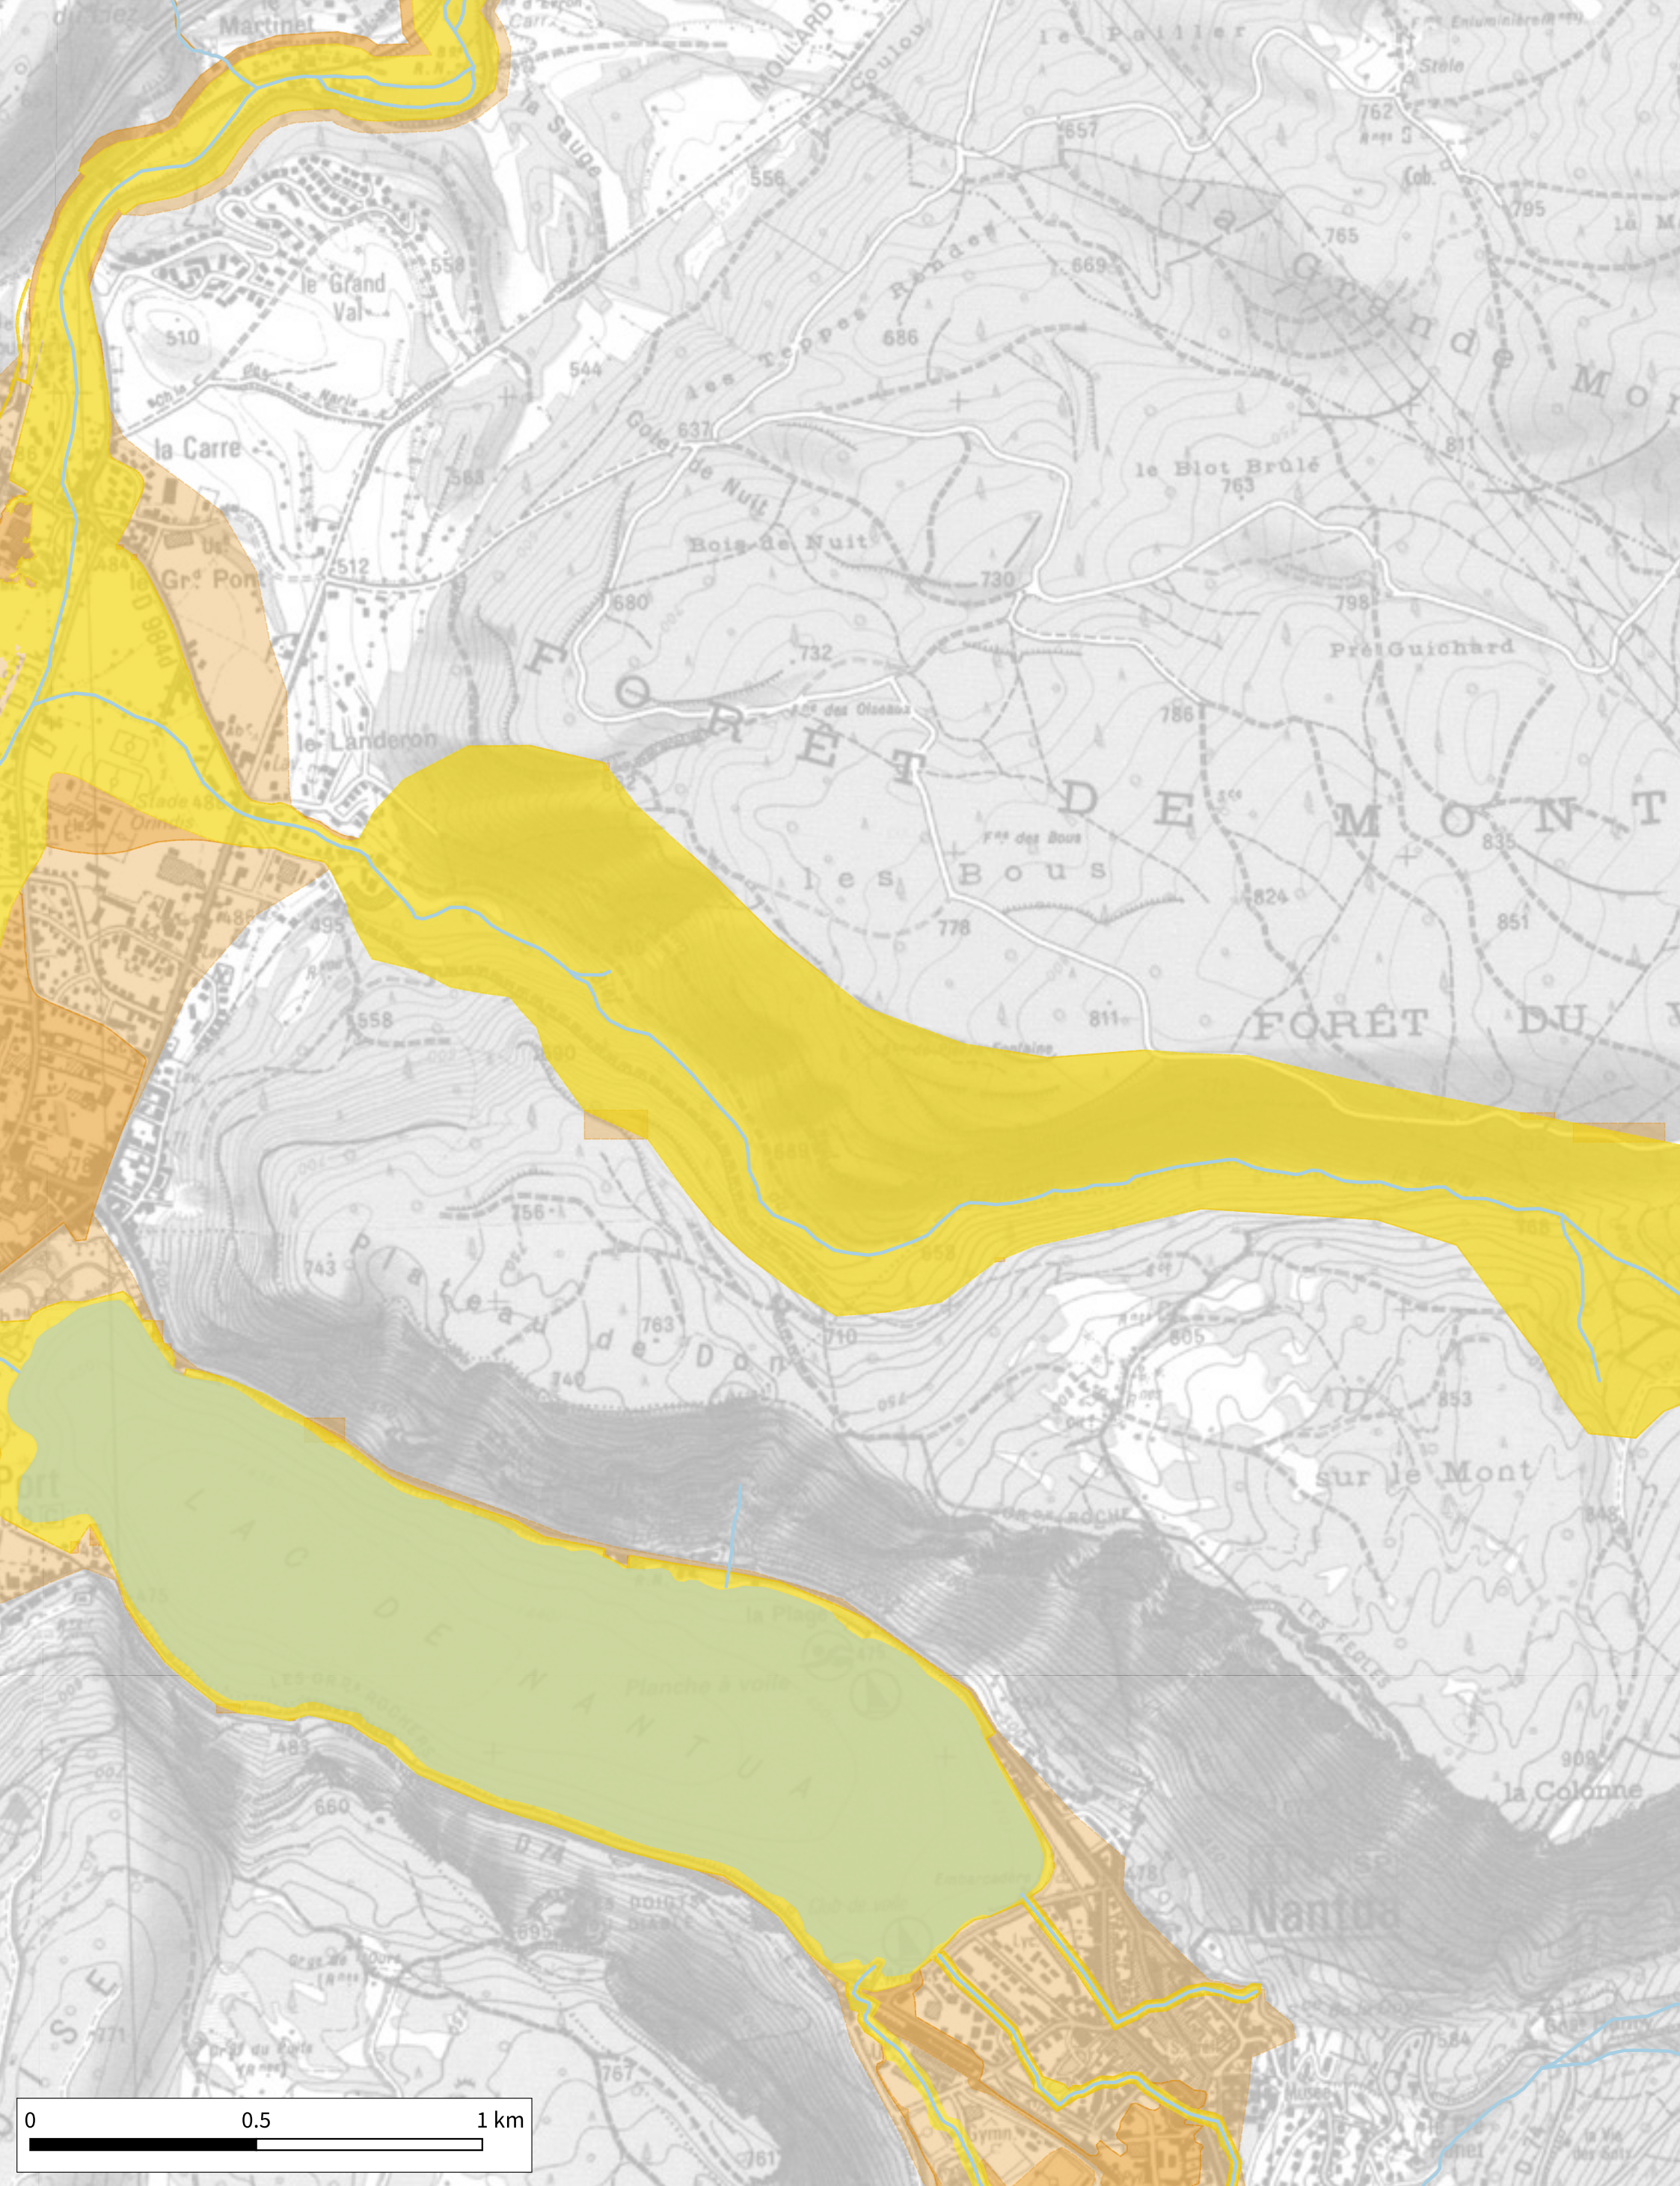

Détermination de l'espace de bon fonctionnement sur le bassin versant de Lange Oignin

Cartographie des espaces de bon fonctionnement nécessaire et optimal - Zoom n°17

18-12-2020

Source IGN© copie et reproduction interdites

H. Kuntz