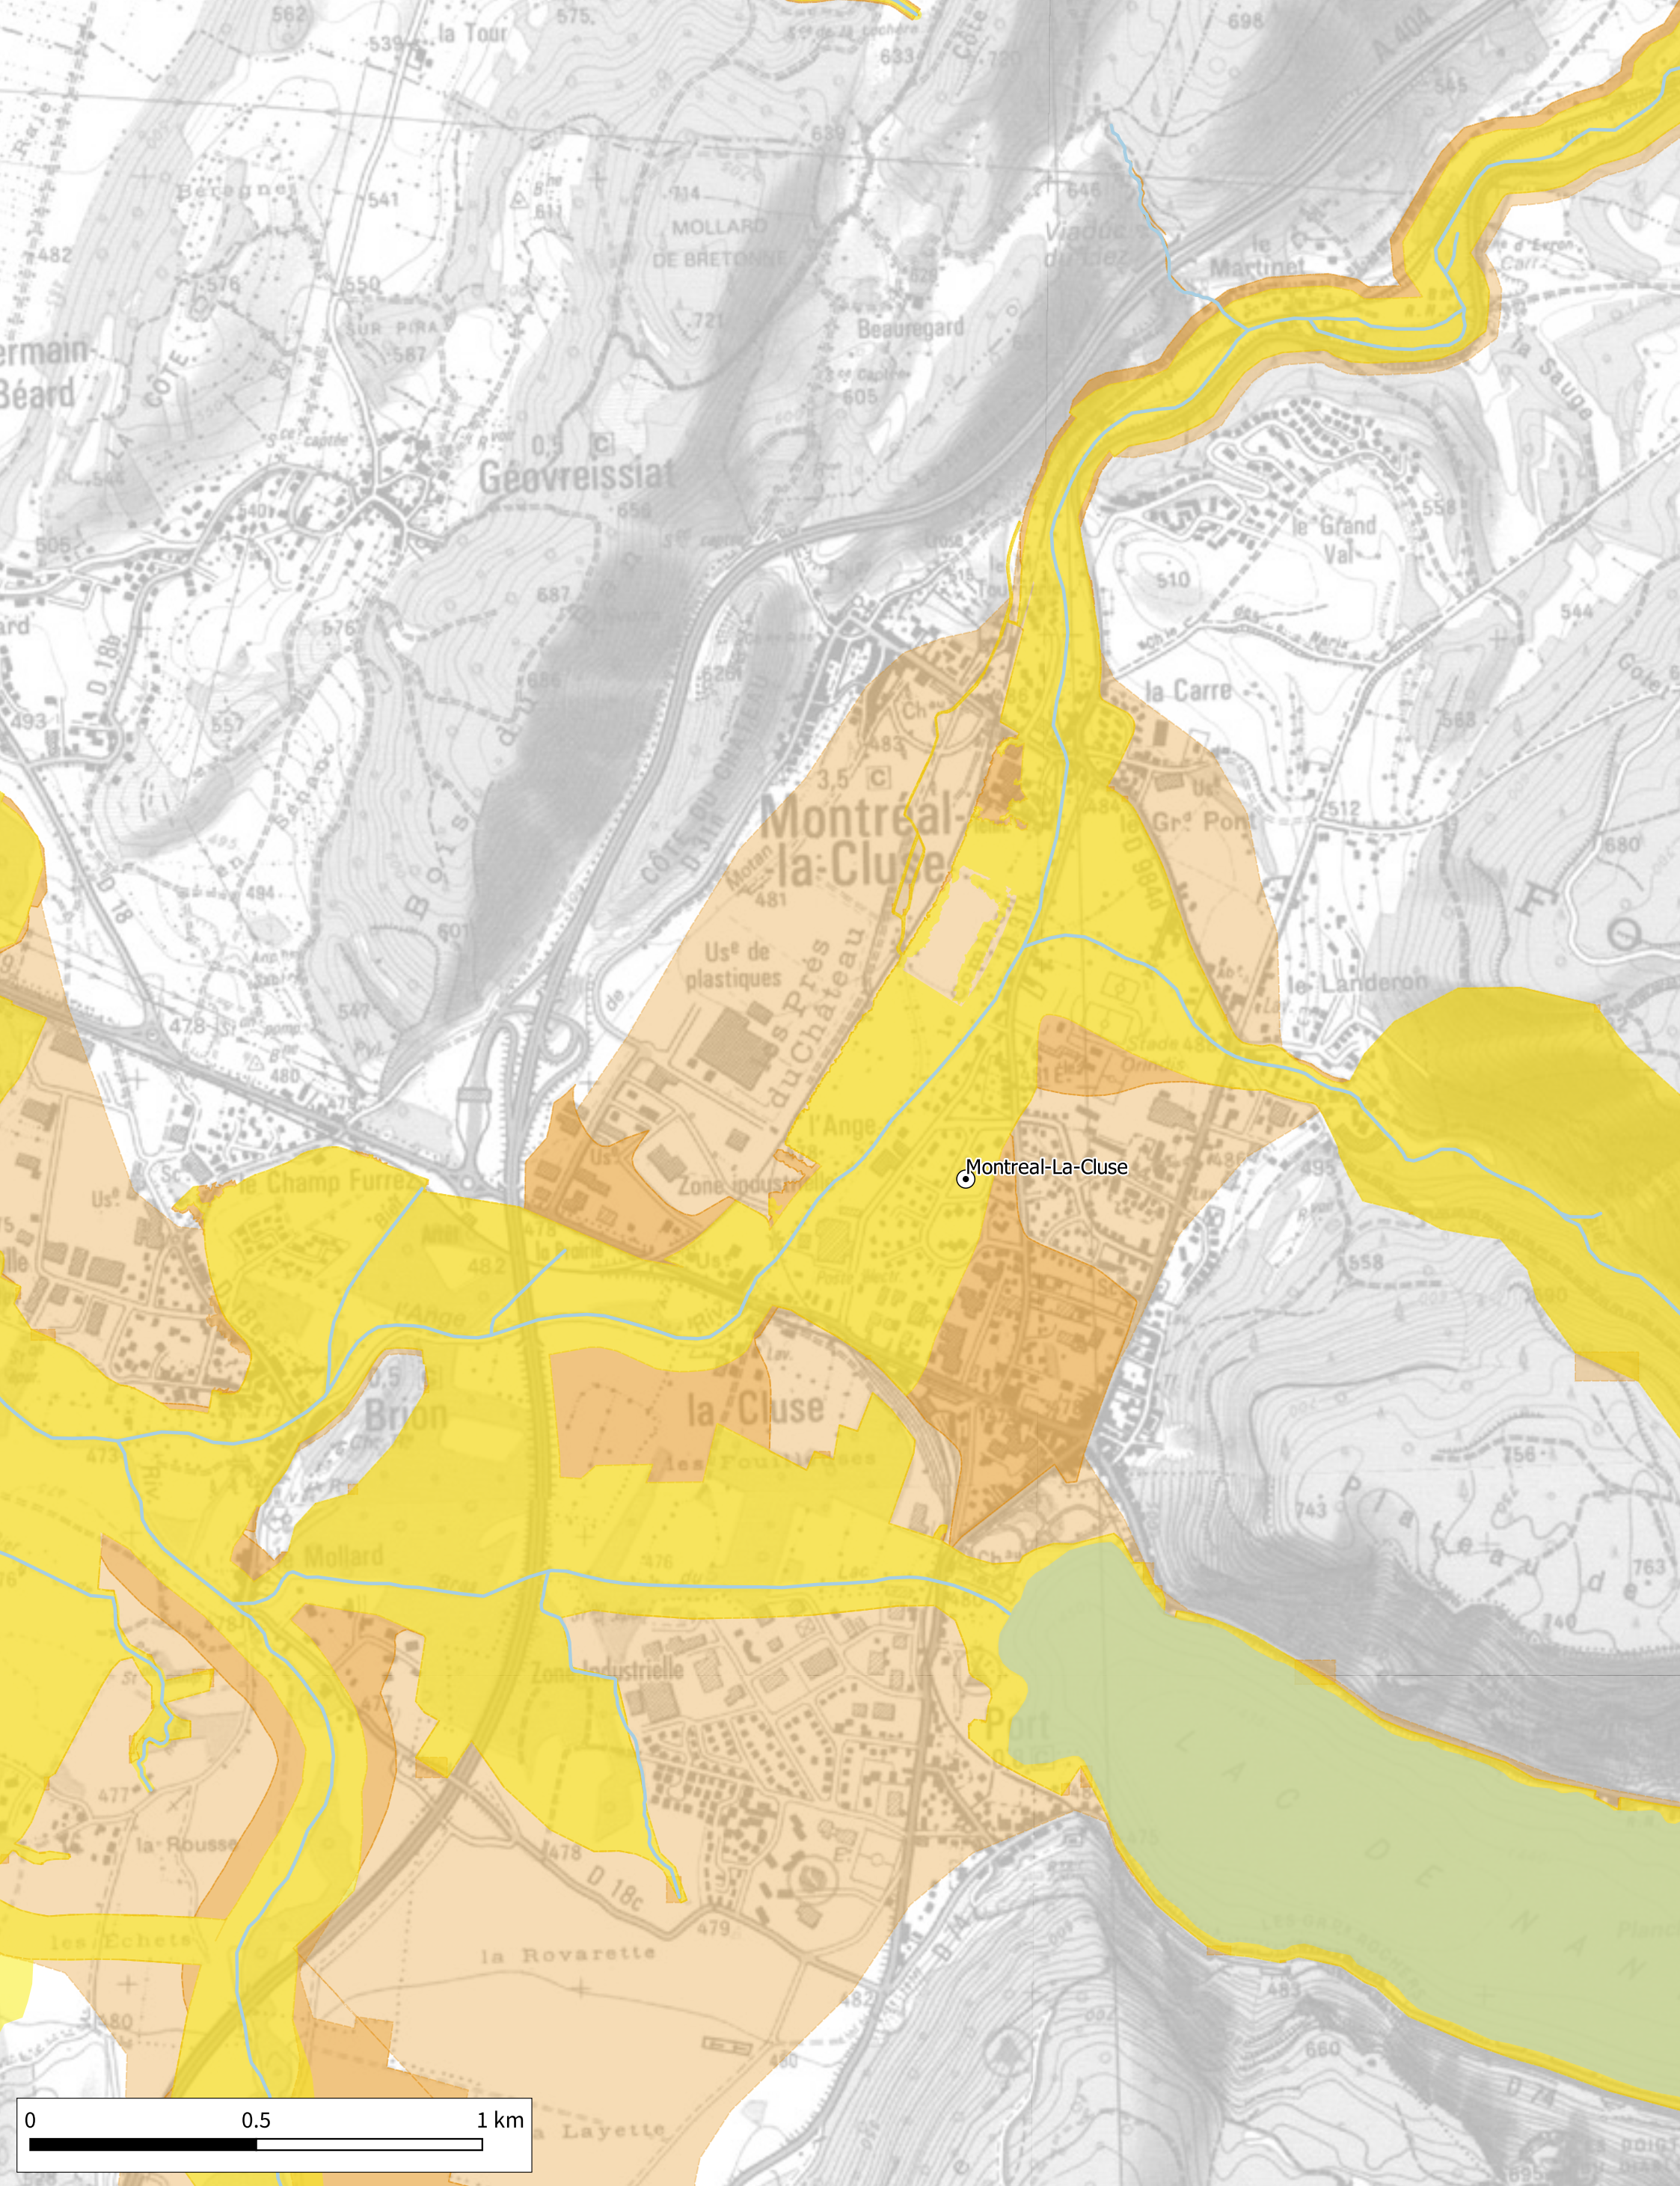

Détermination de l'espace de bon fonctionnement sur le bassin versant de Lange Oignin

Cartographie des espaces de bon fonctionnement nécessaire et optimal - Zoom n°16

18-12-2020

Source IGN© copie et reproduction interdites

H. Kuntz