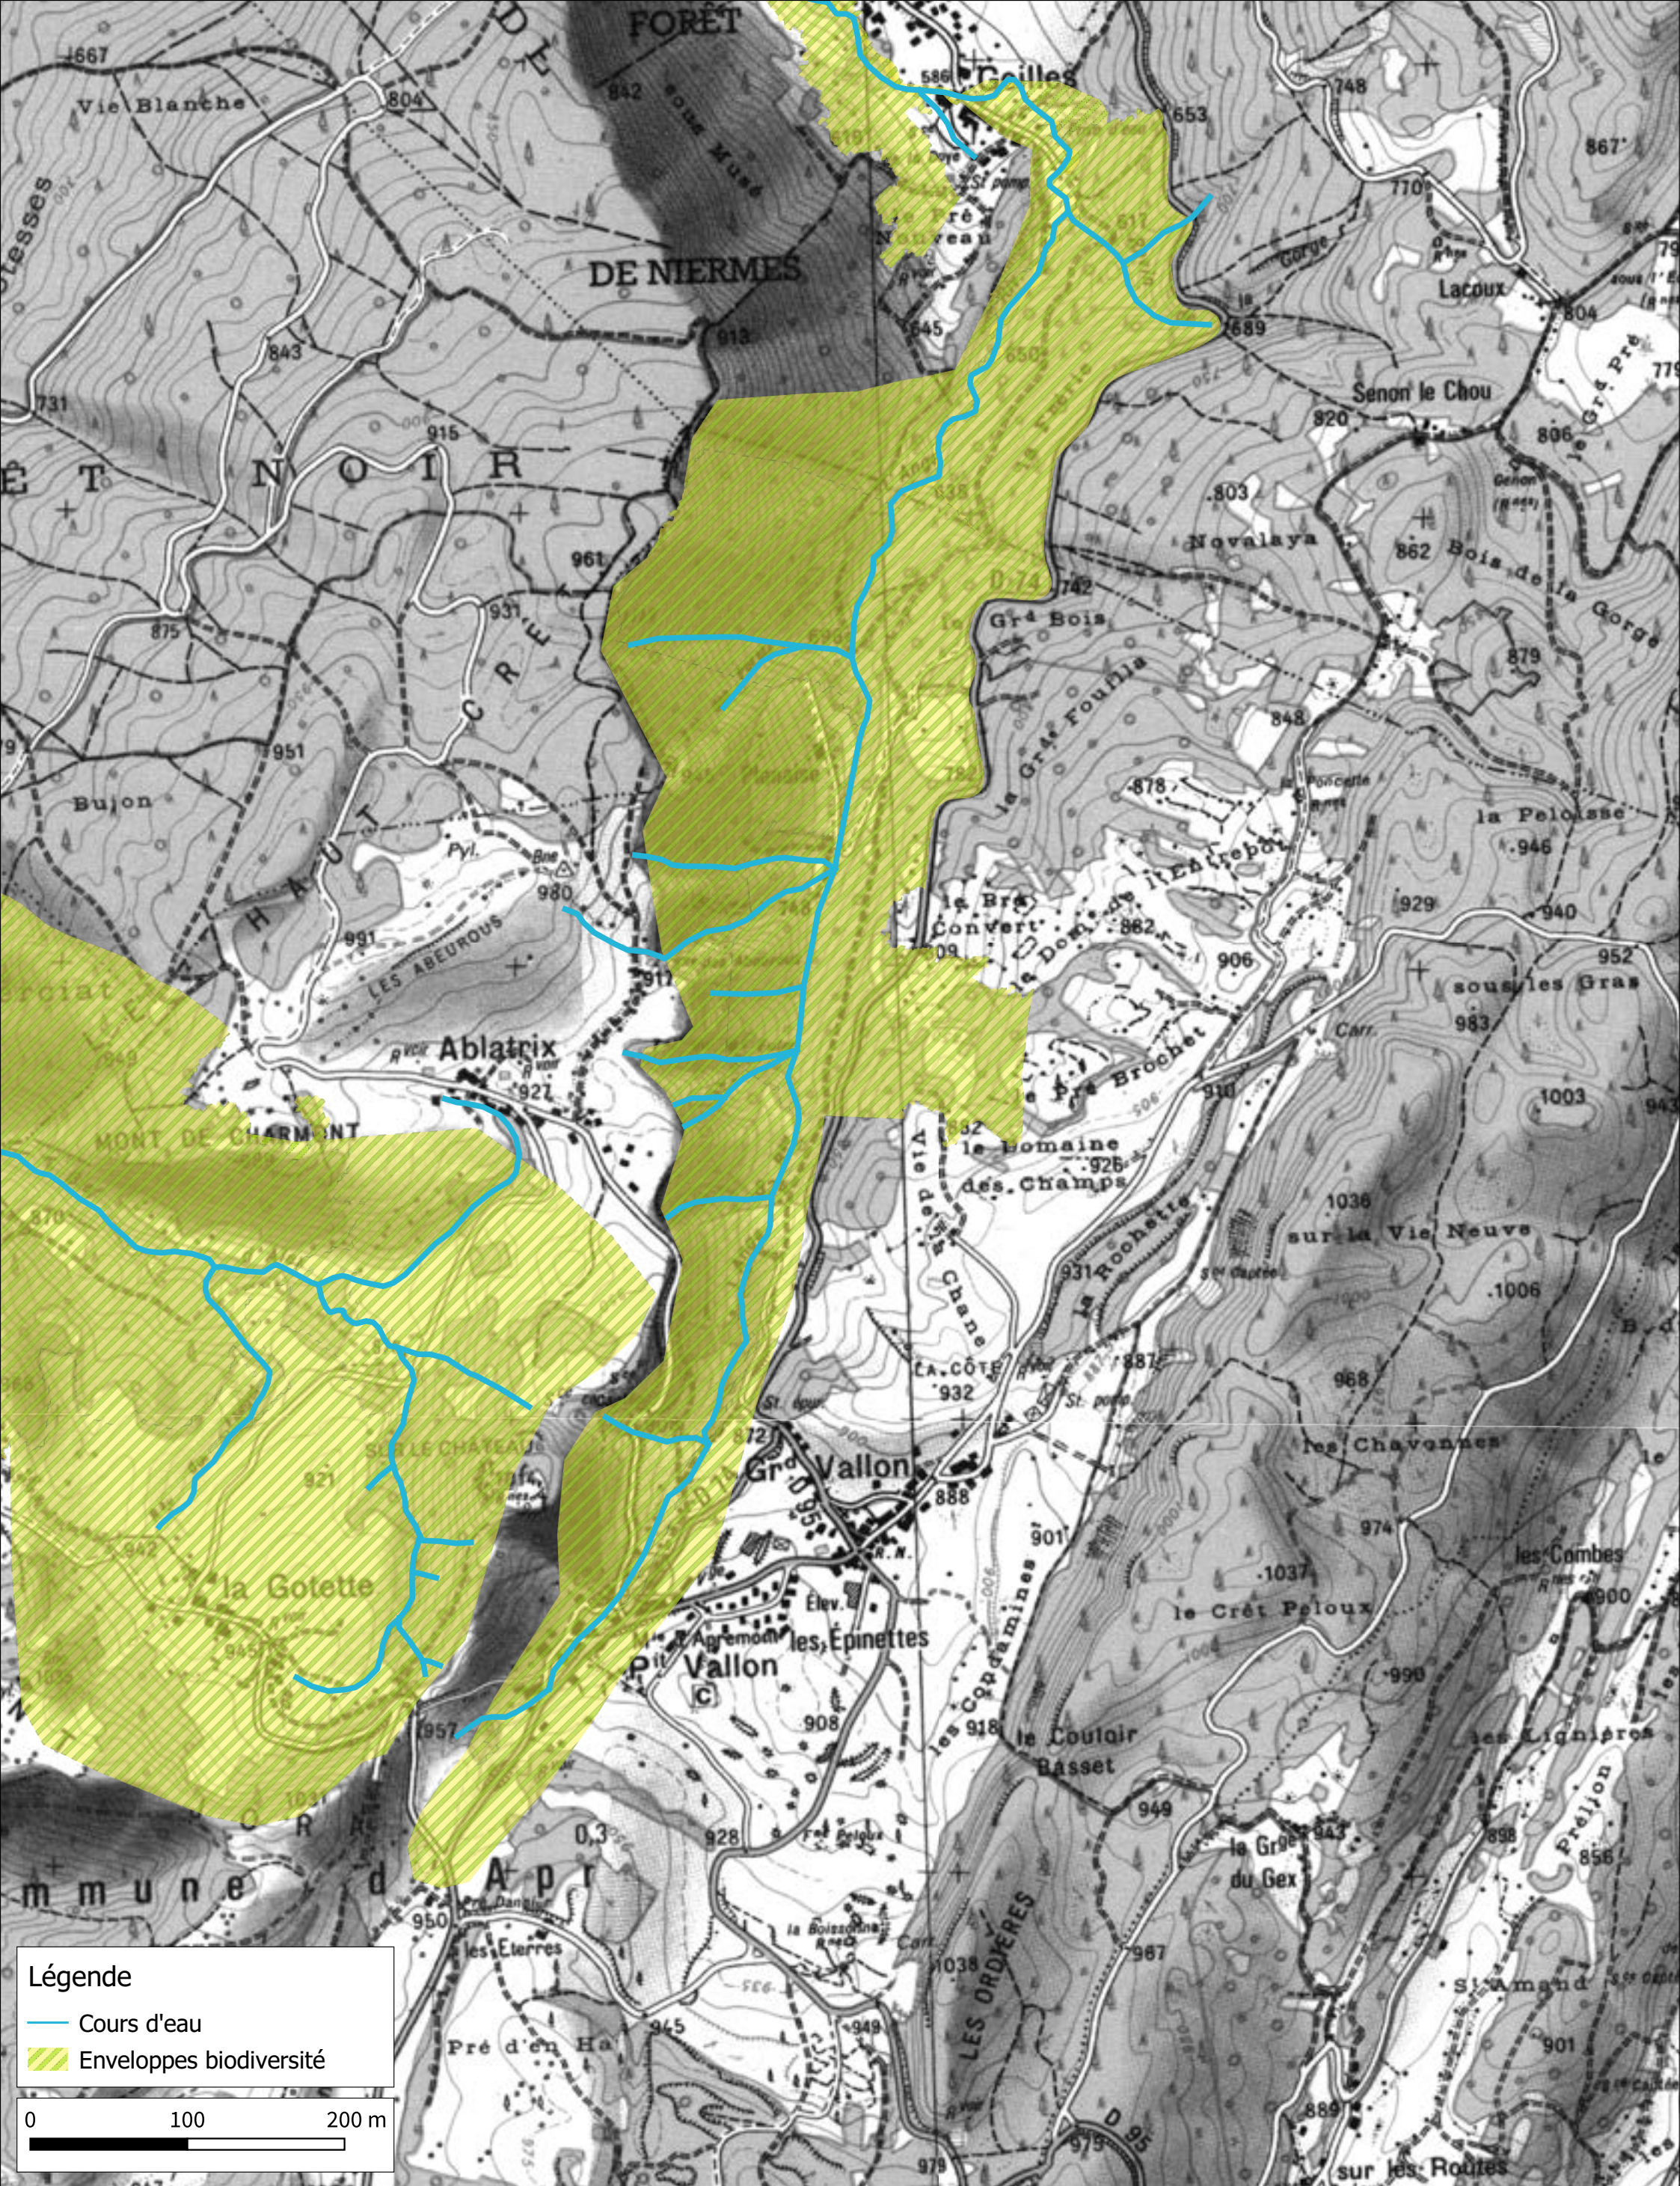

Légende

- Cours d'eau
- Enveloppes biodiversité

Légende

- Cours d'eau
- Enveloppes biodiversité

0 100 200 m

Légende
 — Cours d'eau
 Enveloppes biodiversité

Légende
 — Cours d'eau
 Enveloppes biodiversité

Détermination de l'espace de bon fonctionnement sur le bassin versant de Lange Oignin