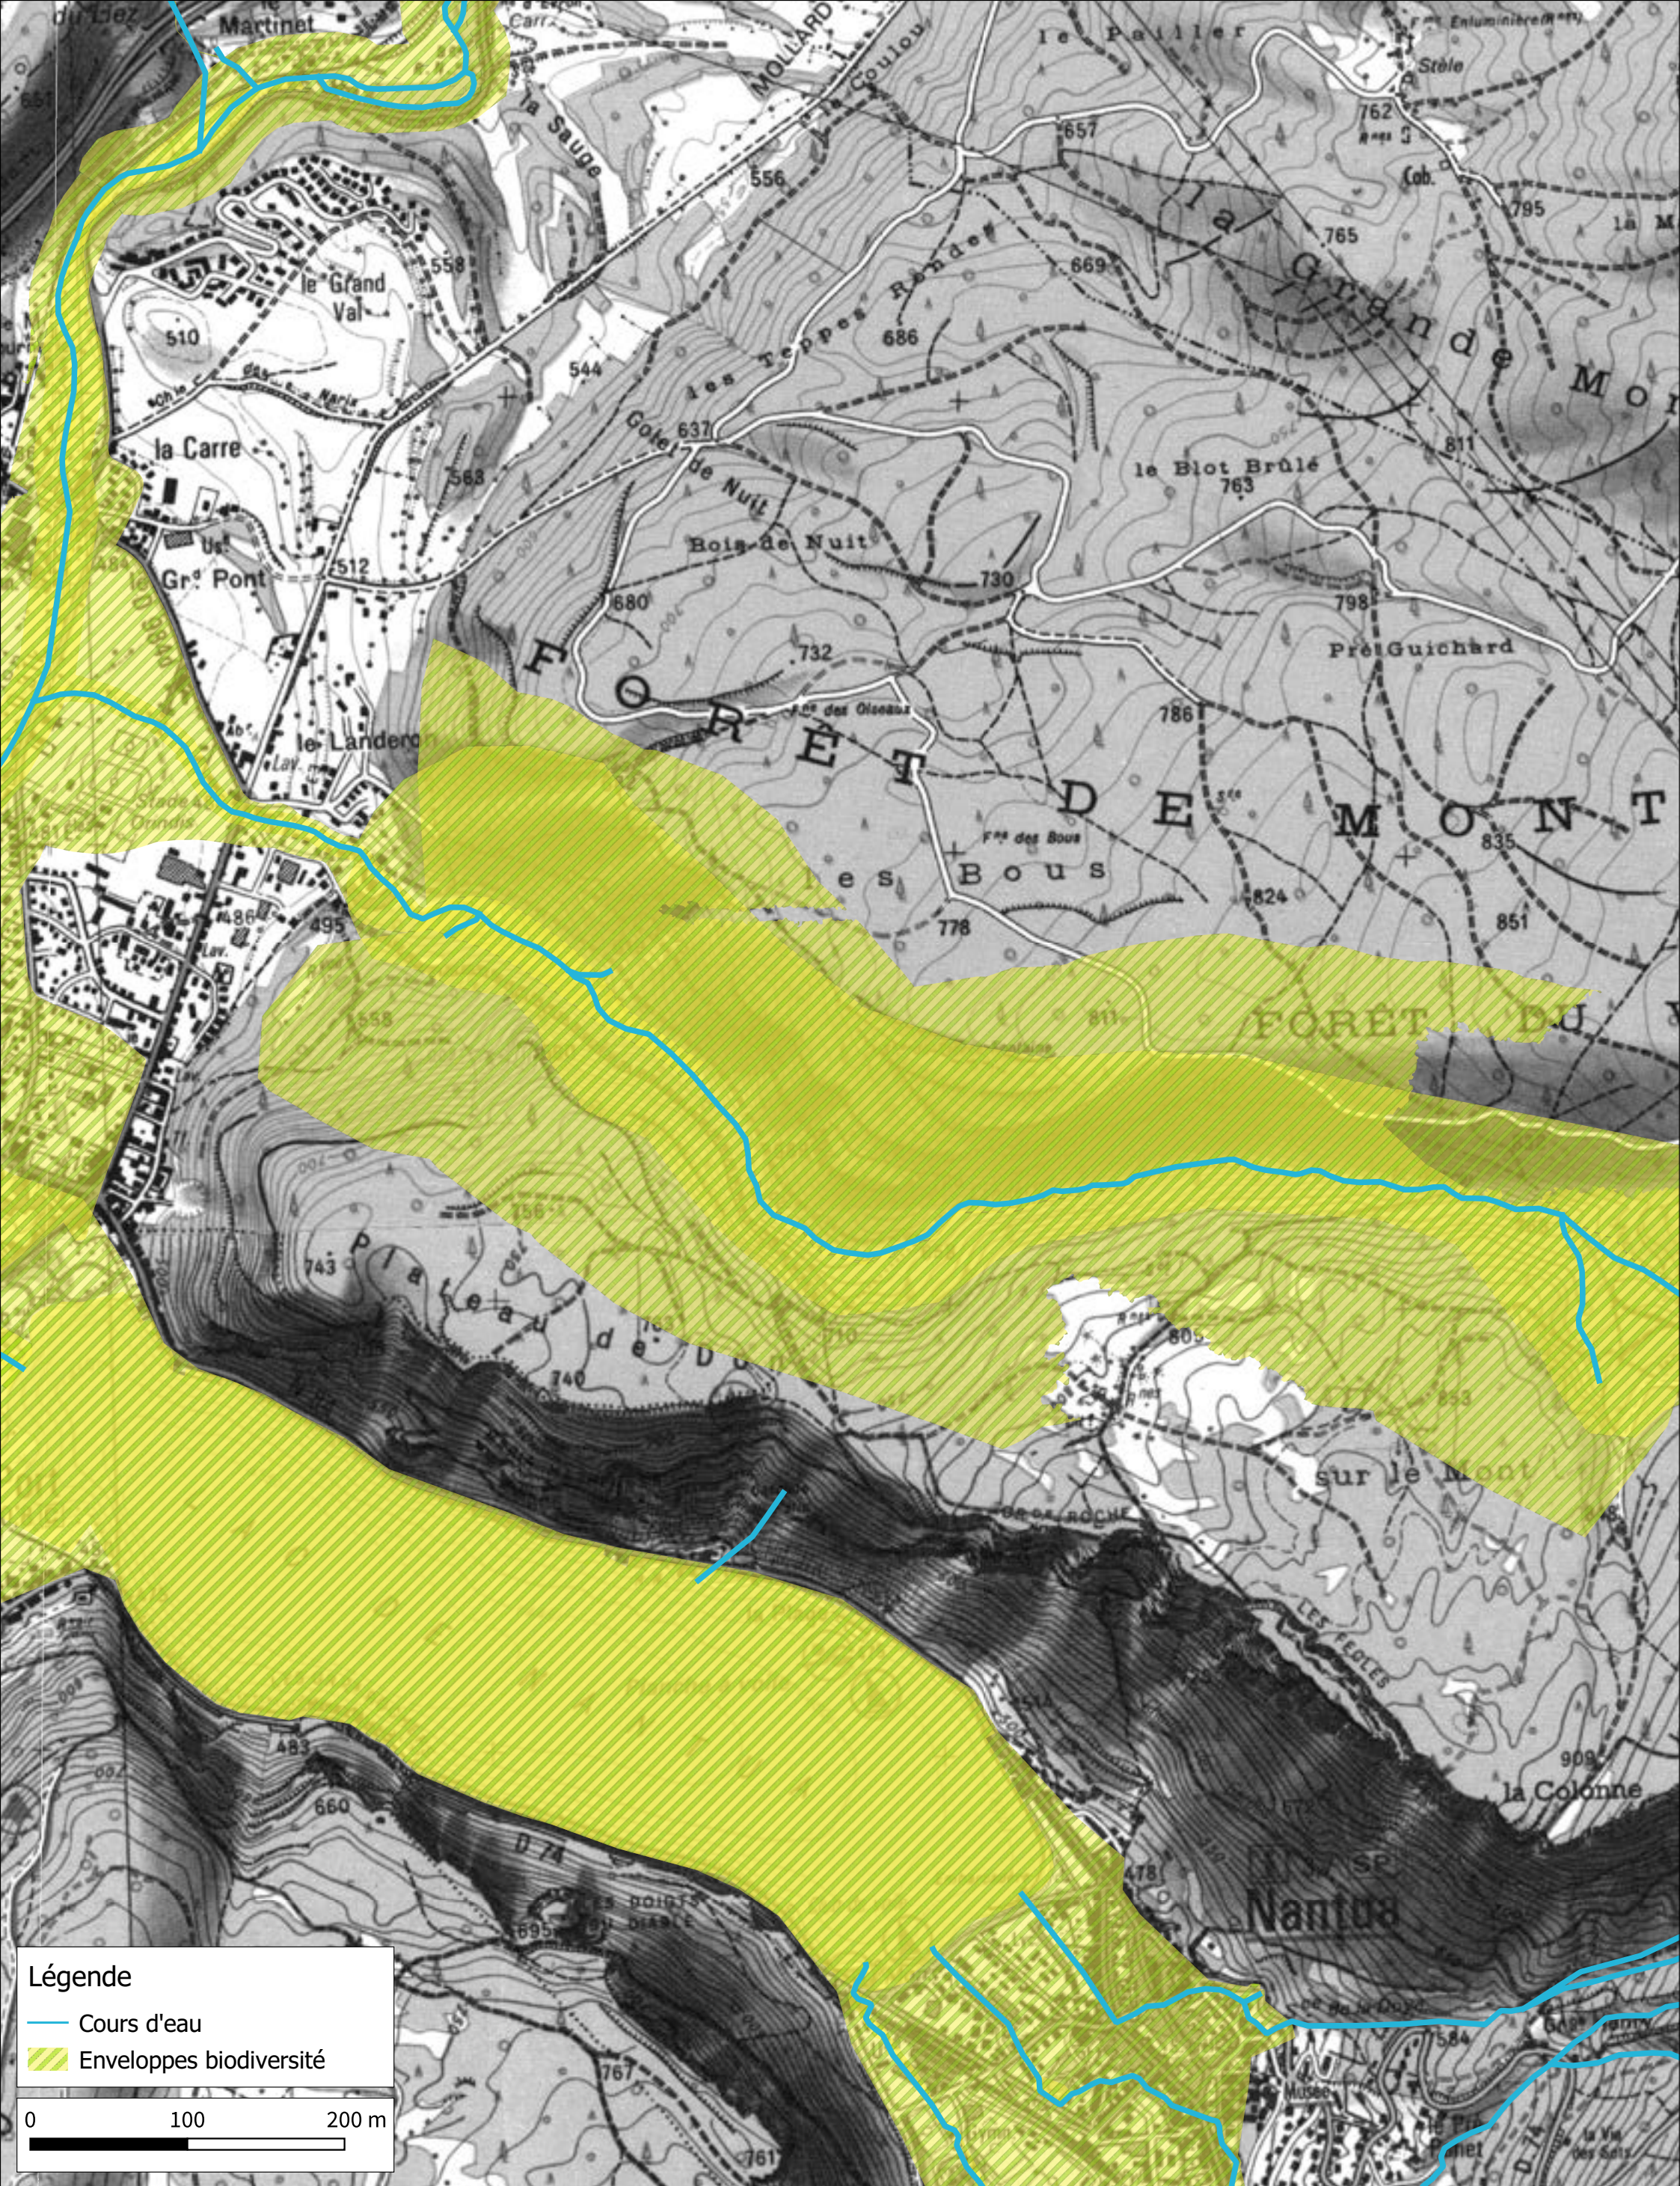

2-5-2019

Source IGN© copie et reproduction interdites

H. Kuntz

A3

Légende
 — Cours d'eau
 Enveloppes biodiversité

Légende

- Cours d'eau
- Enveloppes biodiversité

0 100 200 m