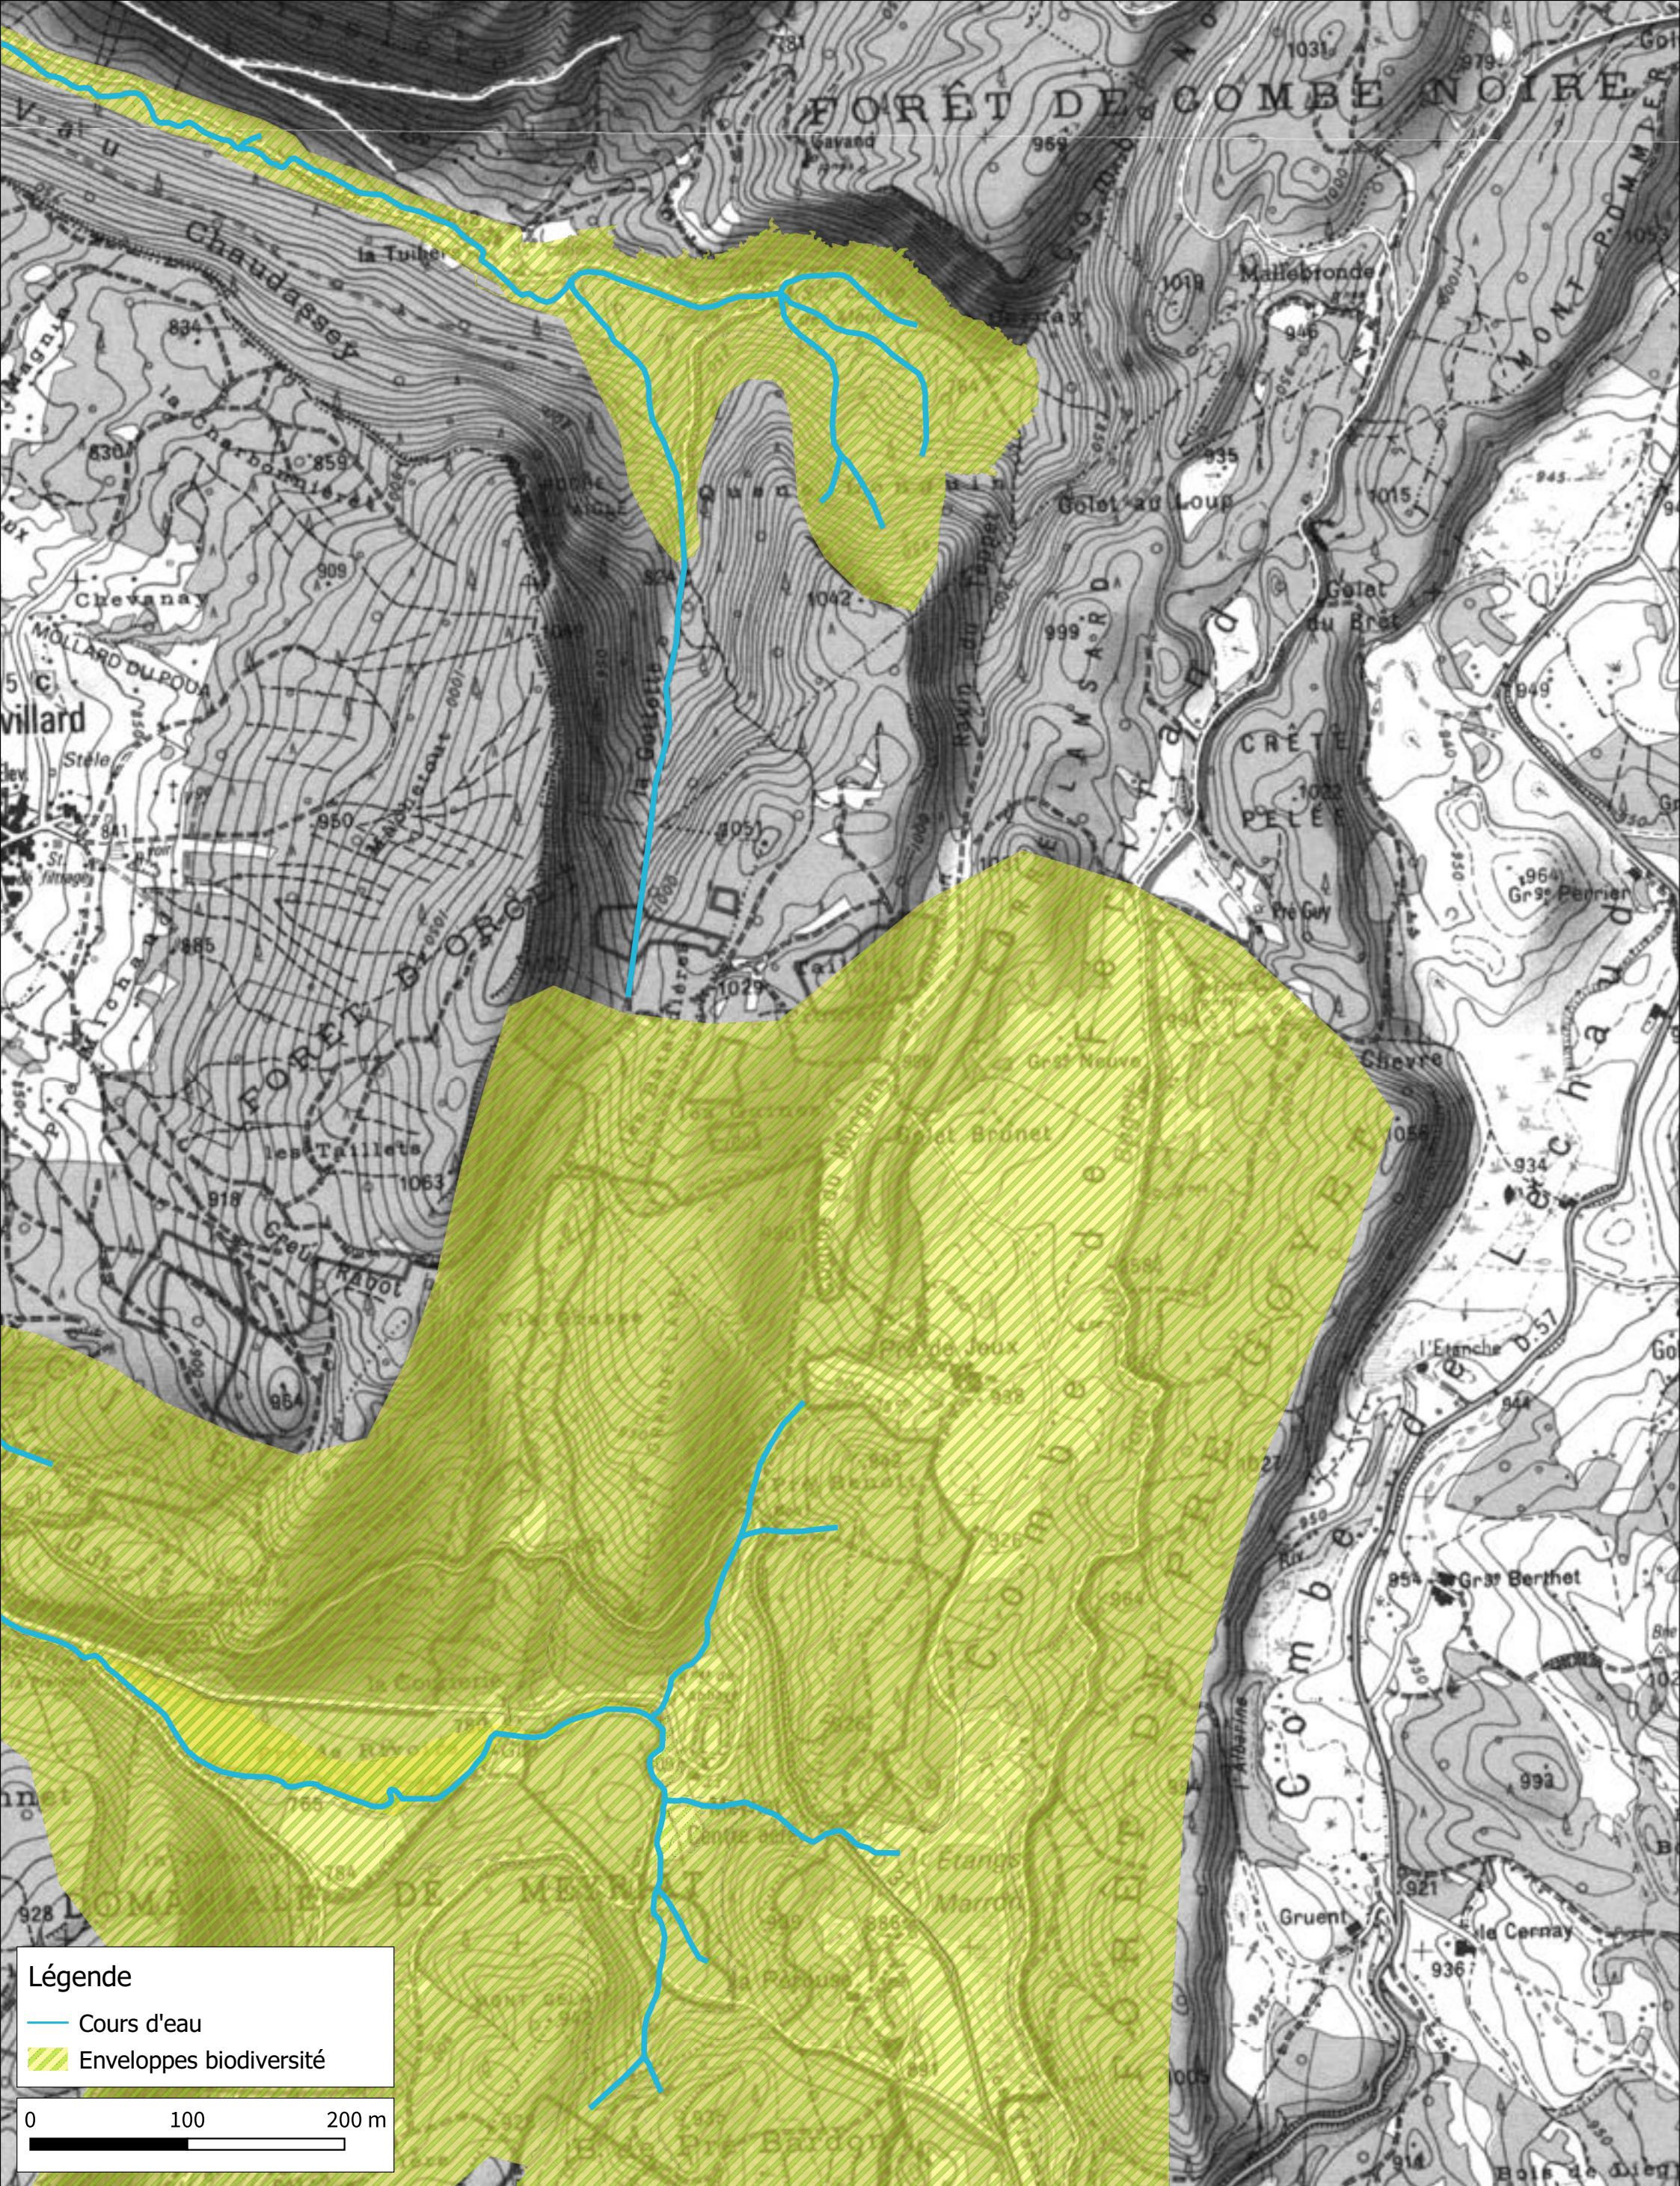

0 100 200 m

Légende

- Cours d'eau
- Enveloppes biodiversité

0 100 200 m

Légende
 — Cours d'eau
 Enveloppes biodiversité

Légende
 — Cours d'eau
 Enveloppes biodiversité

Détermination de l'espace de bon fonctionnement sur le bassin versant de Lange Oignin