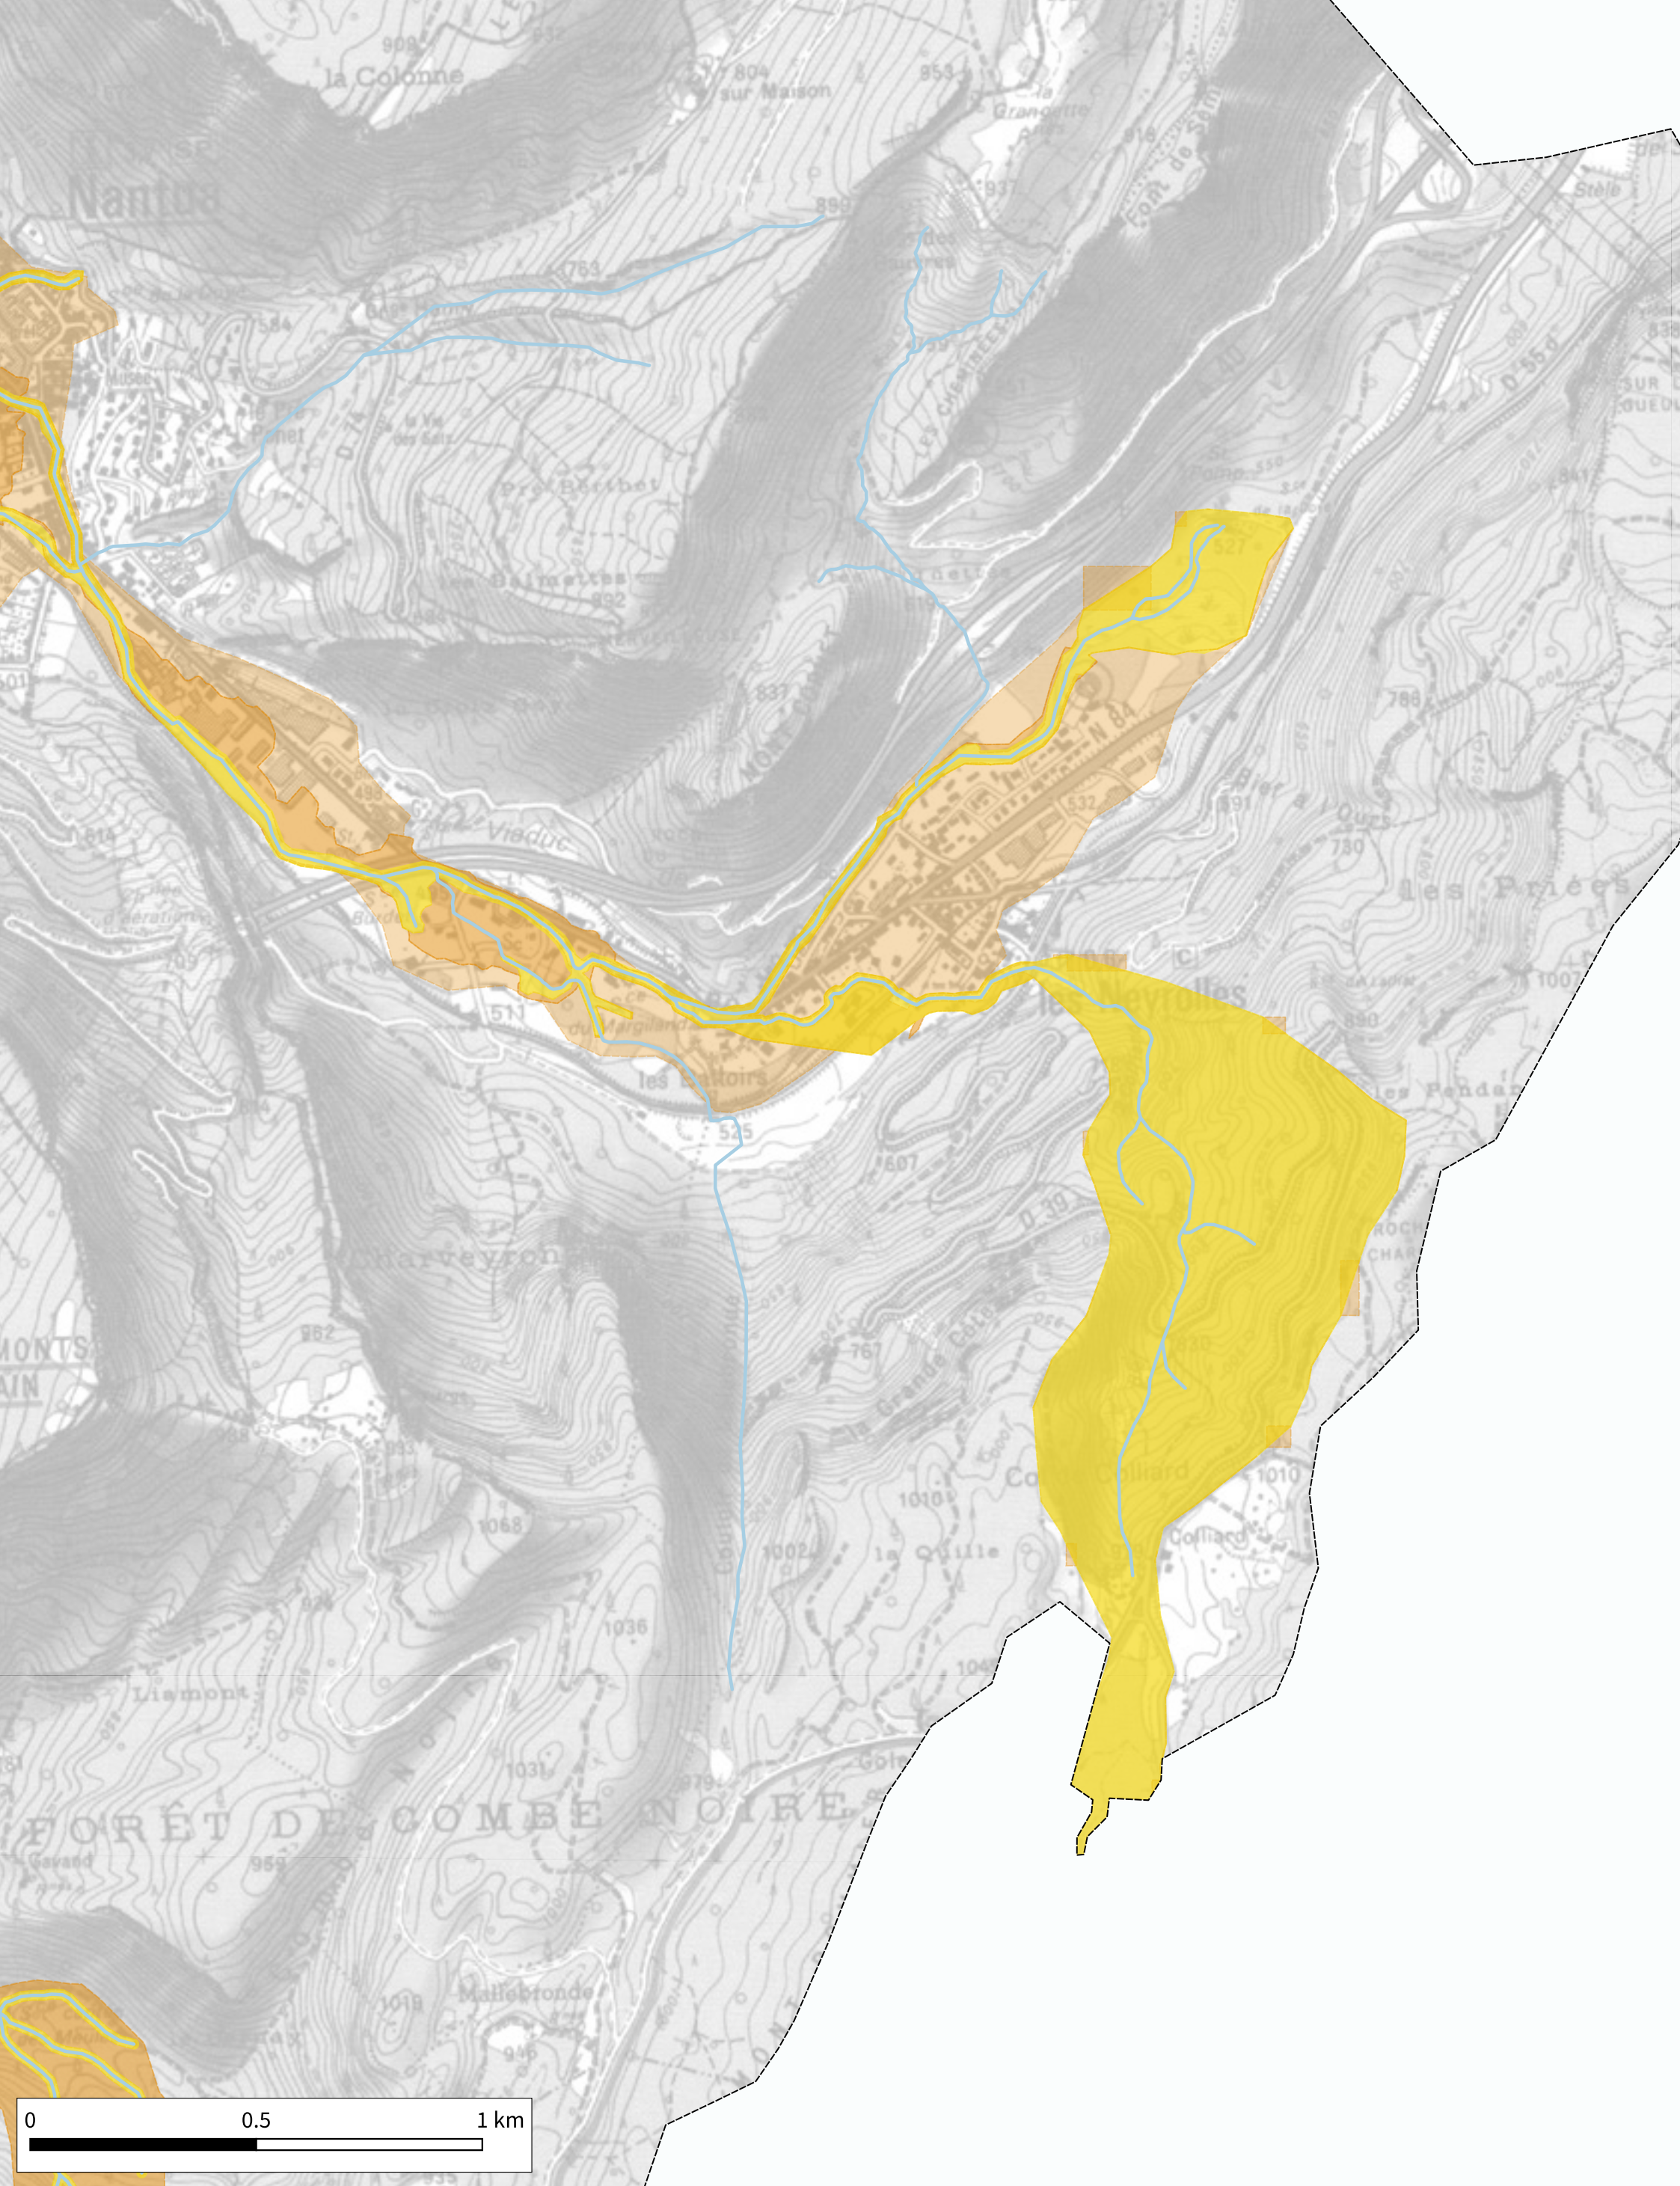

Détermination de l'espace de bon fonctionnement sur le bassin versant de Lange Oignin

Cartographie des espaces de bon fonctionnement nécessaire et optimal - Zoom n°22

18-12-2020

Source IGN© copie et reproduction interdites

H. Kuntz

A3