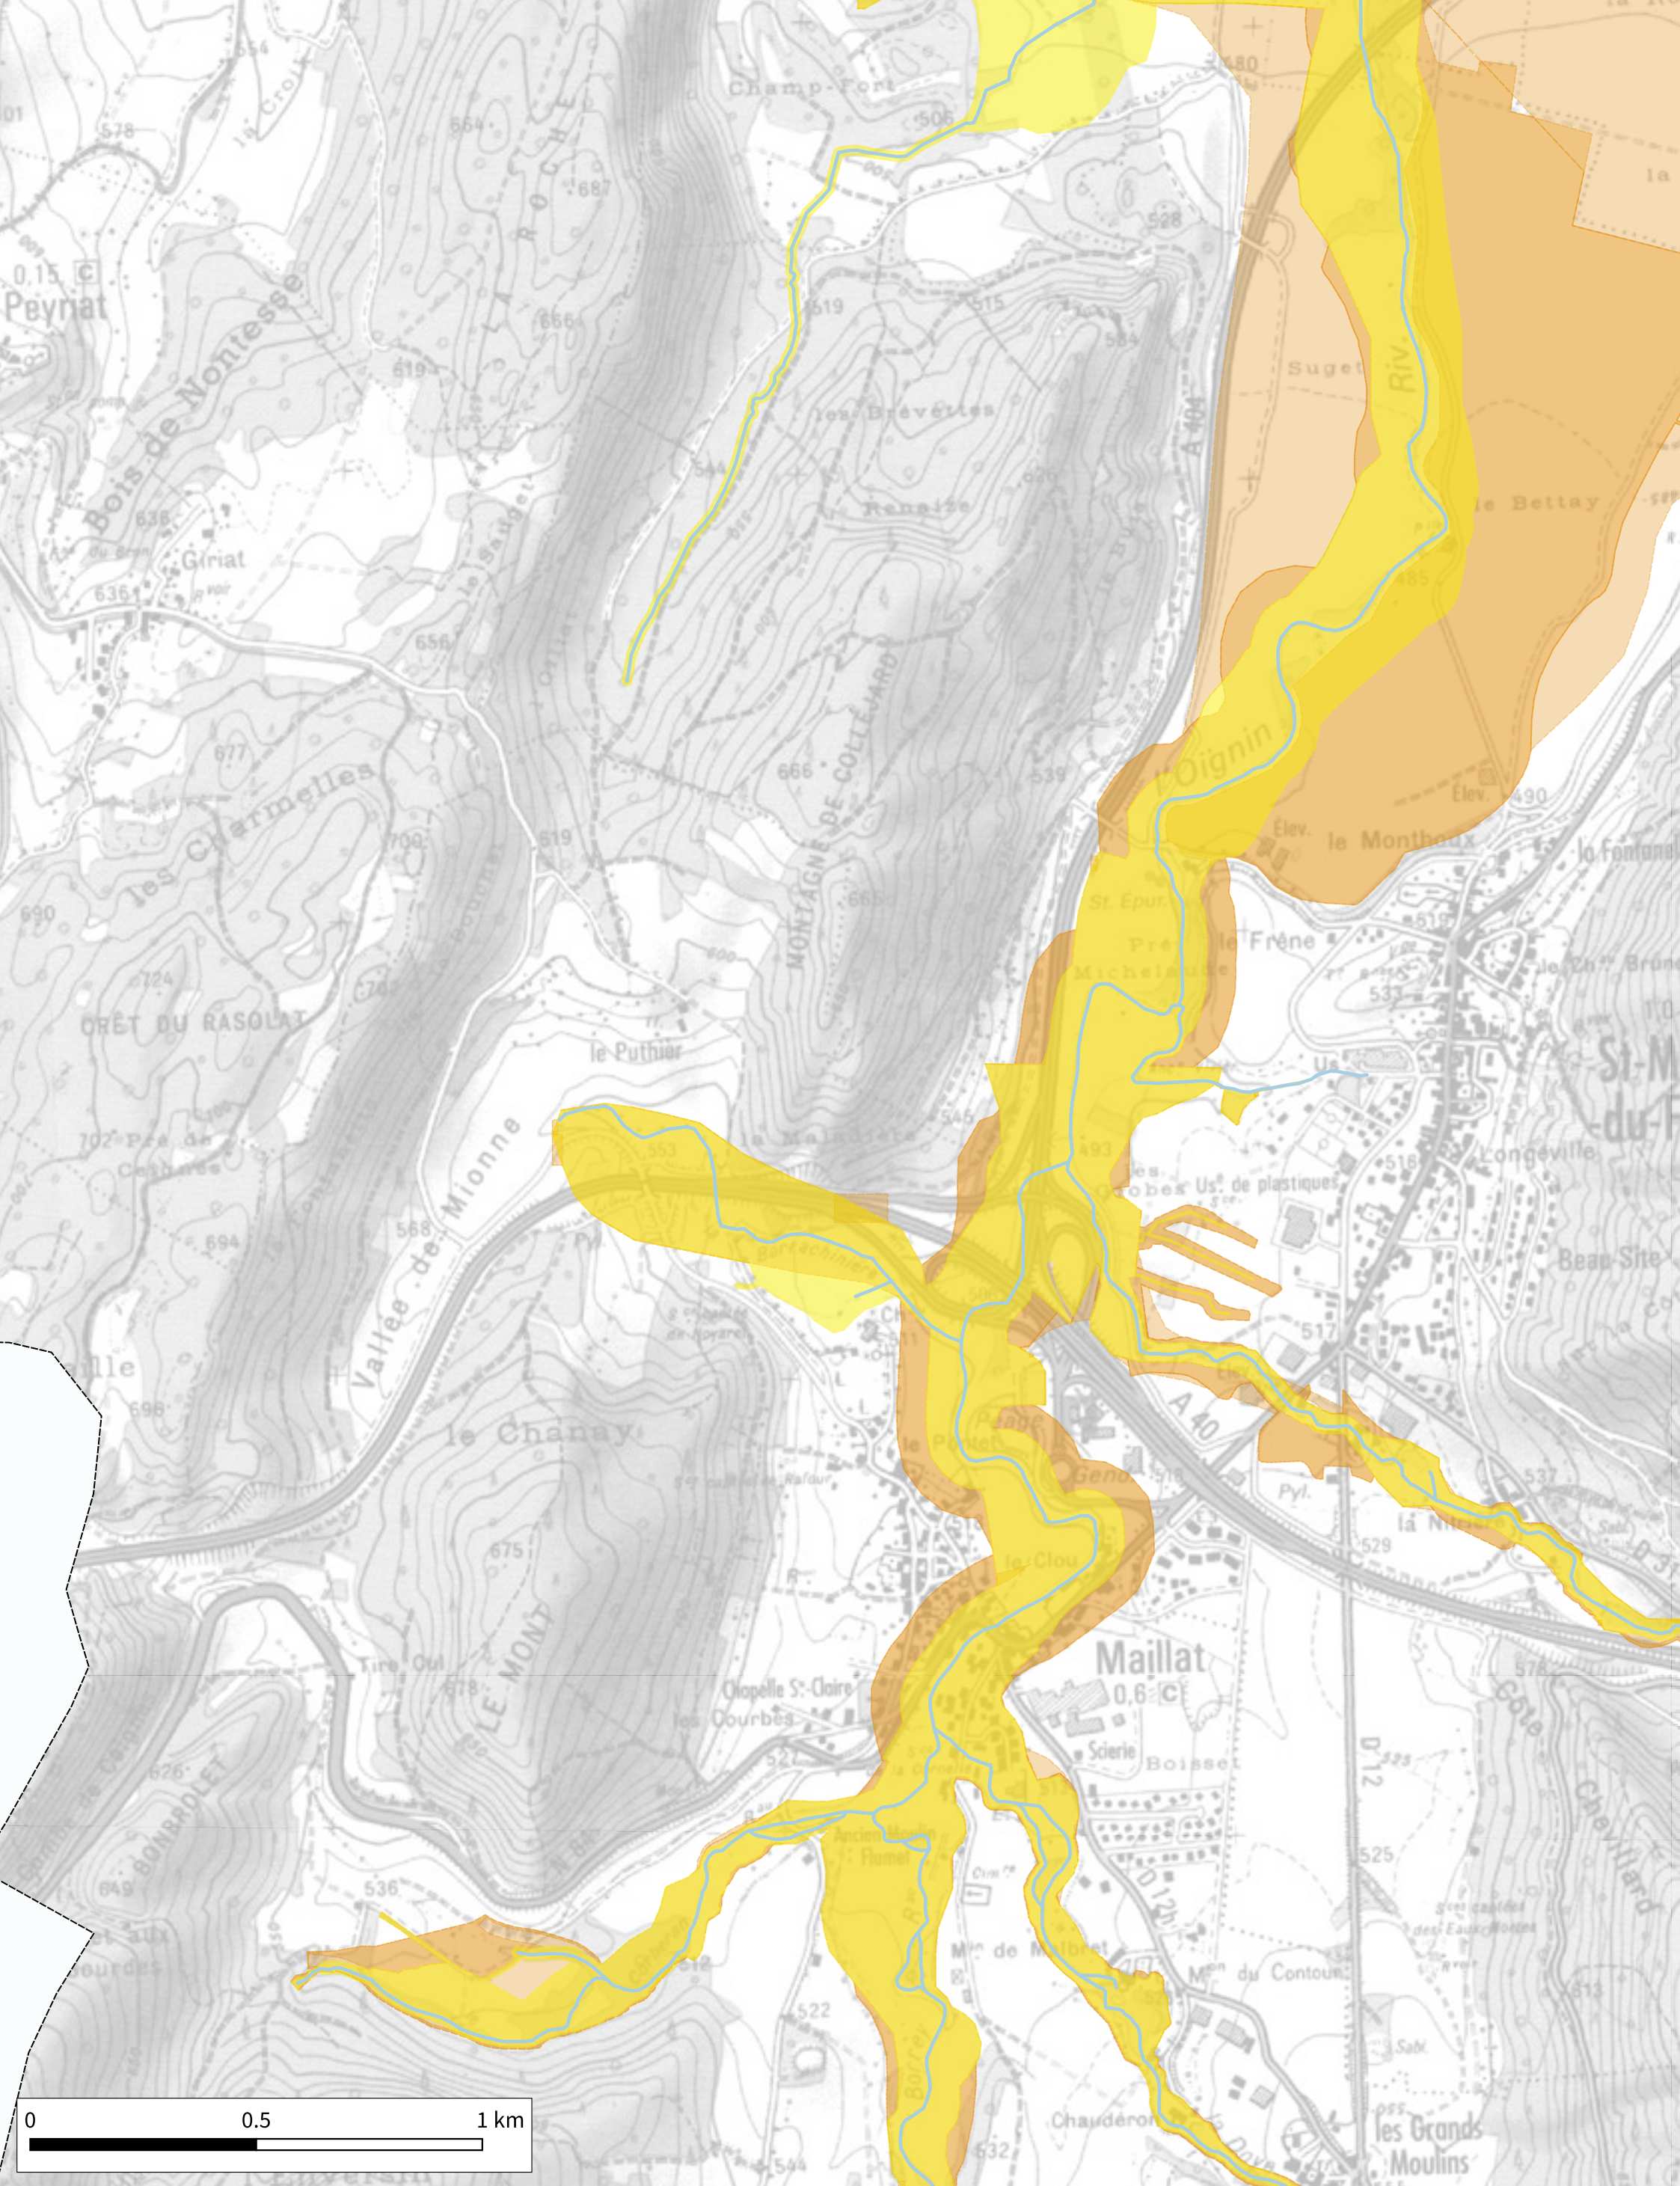

Détermination de l'espace de bon fonctionnement sur le bassin versant de Lange Oignin		
	Cartographie des espaces de bon fonctionnement nécessaire et optimal - Zoom n°19	18-12-2020	
	<i>Source IGN© copie et reproduction interdites</i>	H. Kuntz