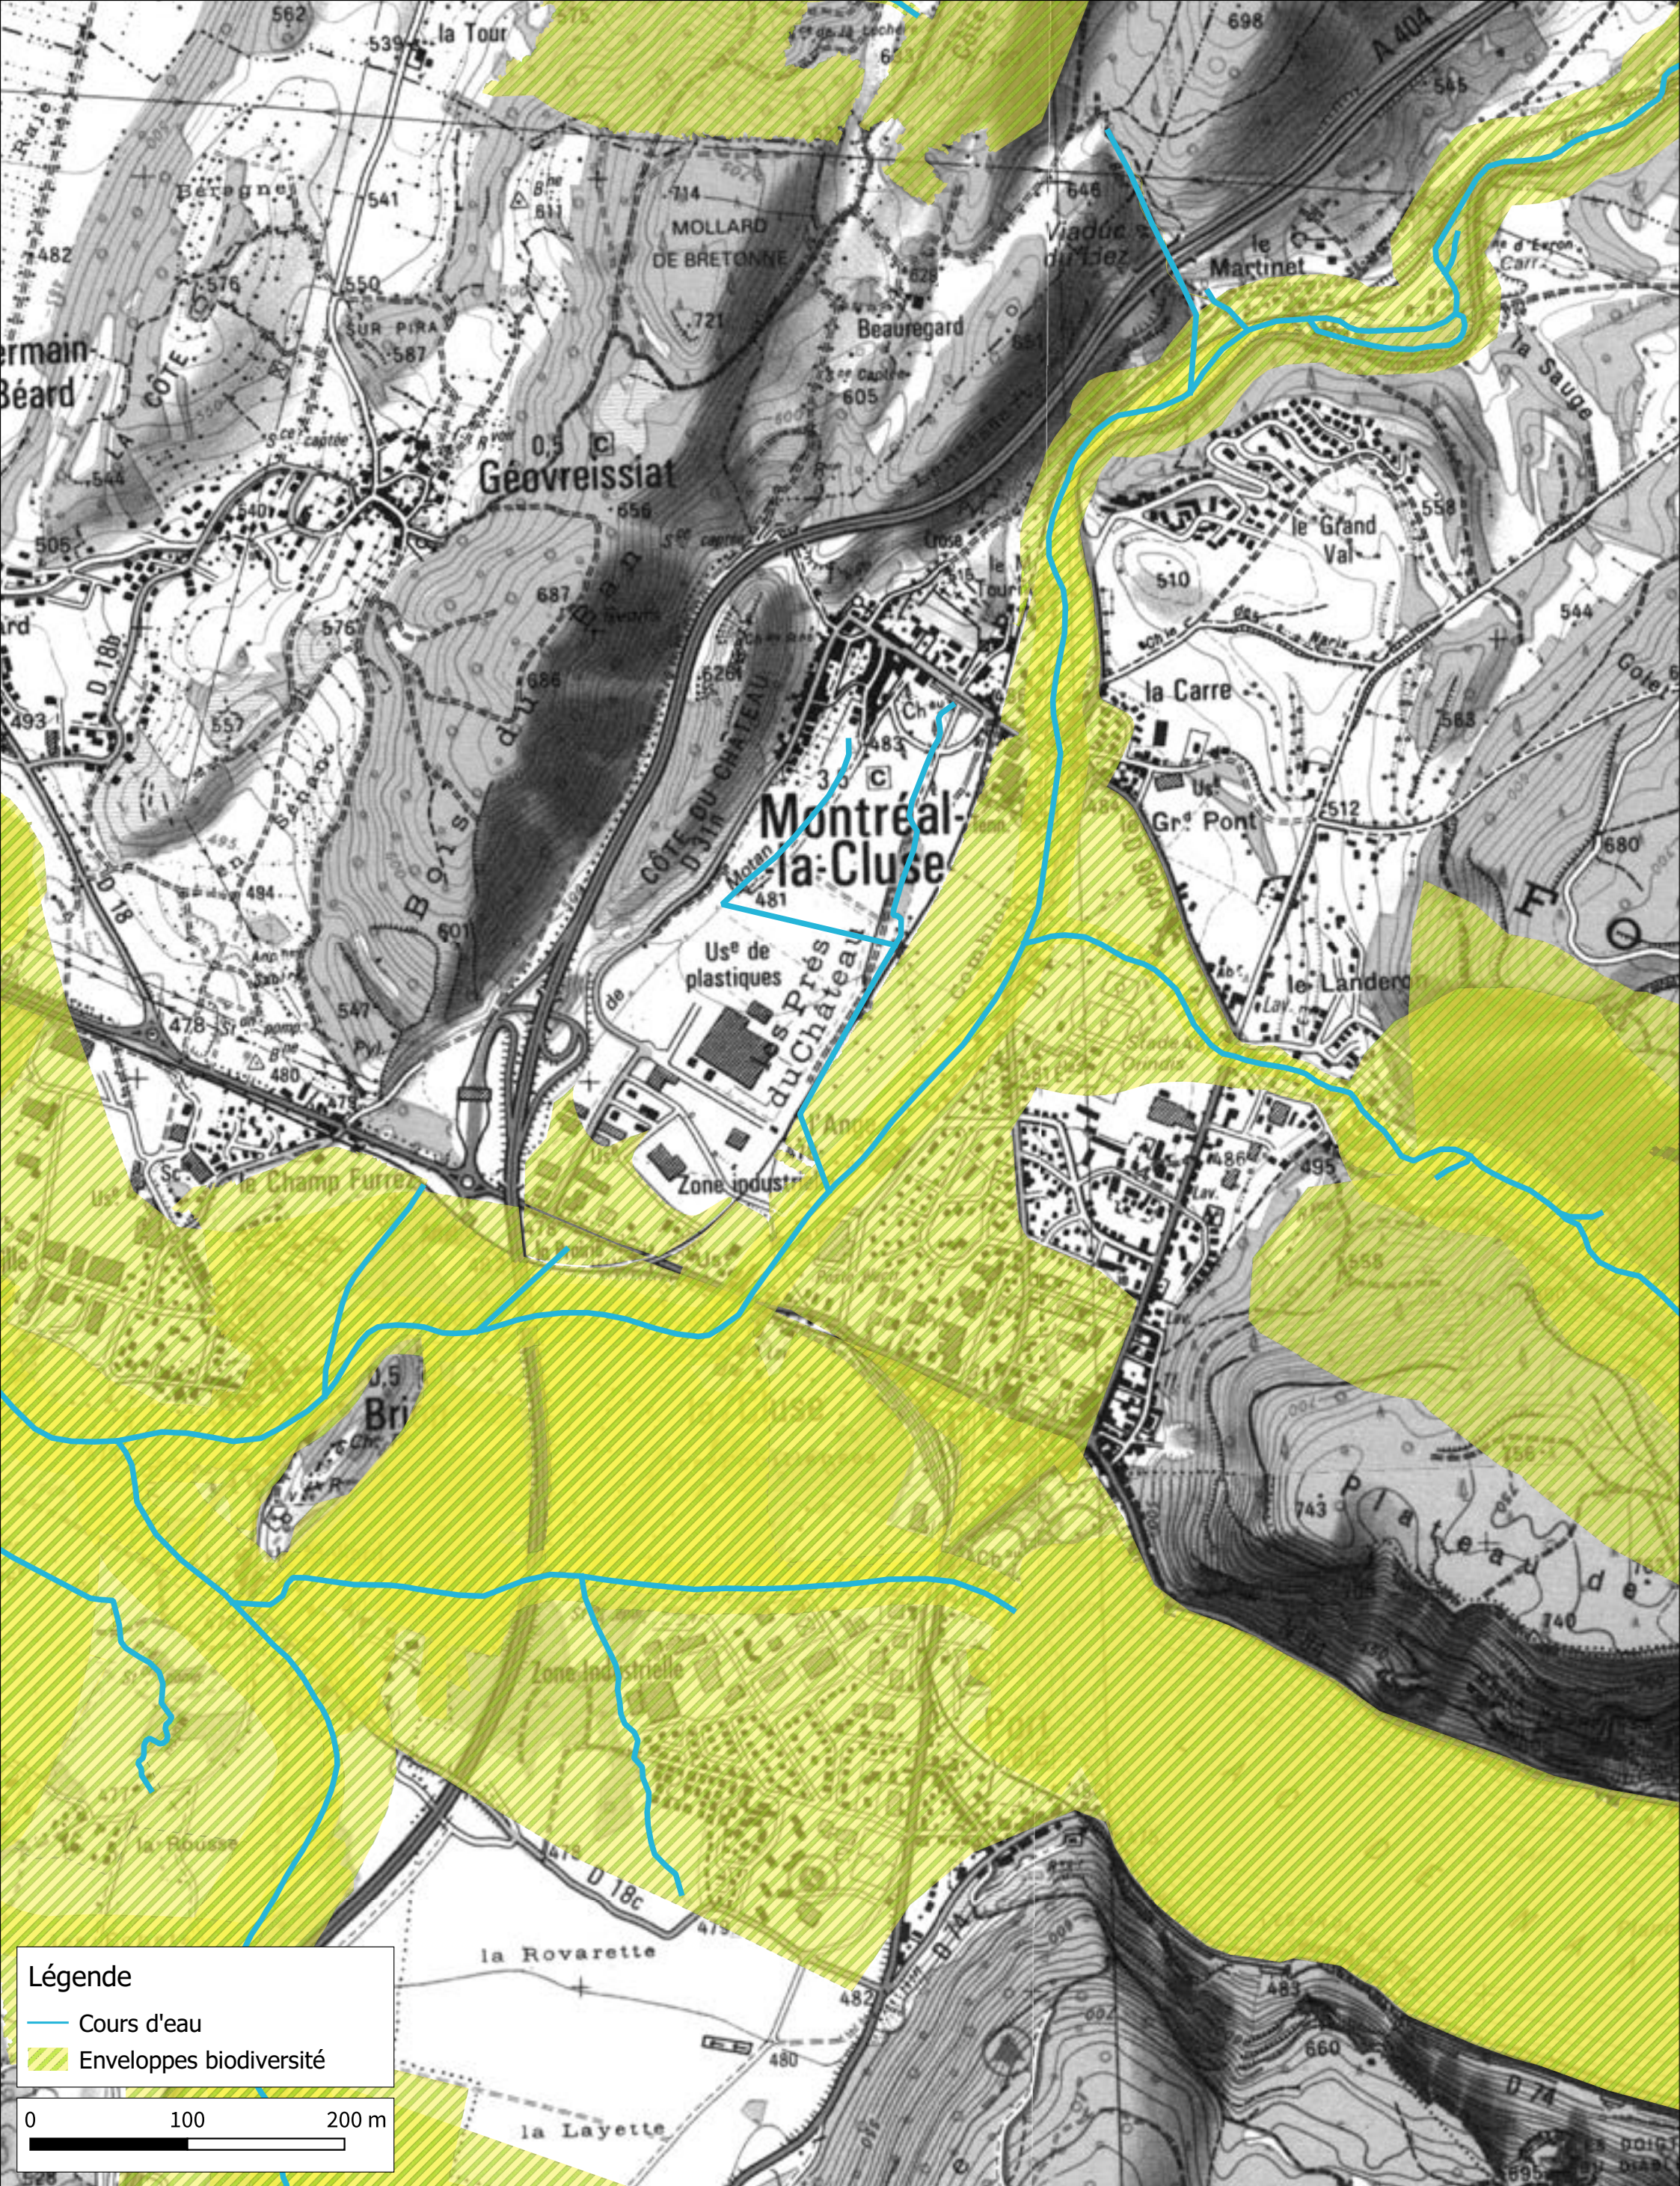

Légende
— Cours d'eau
Enveloppes biodiversité