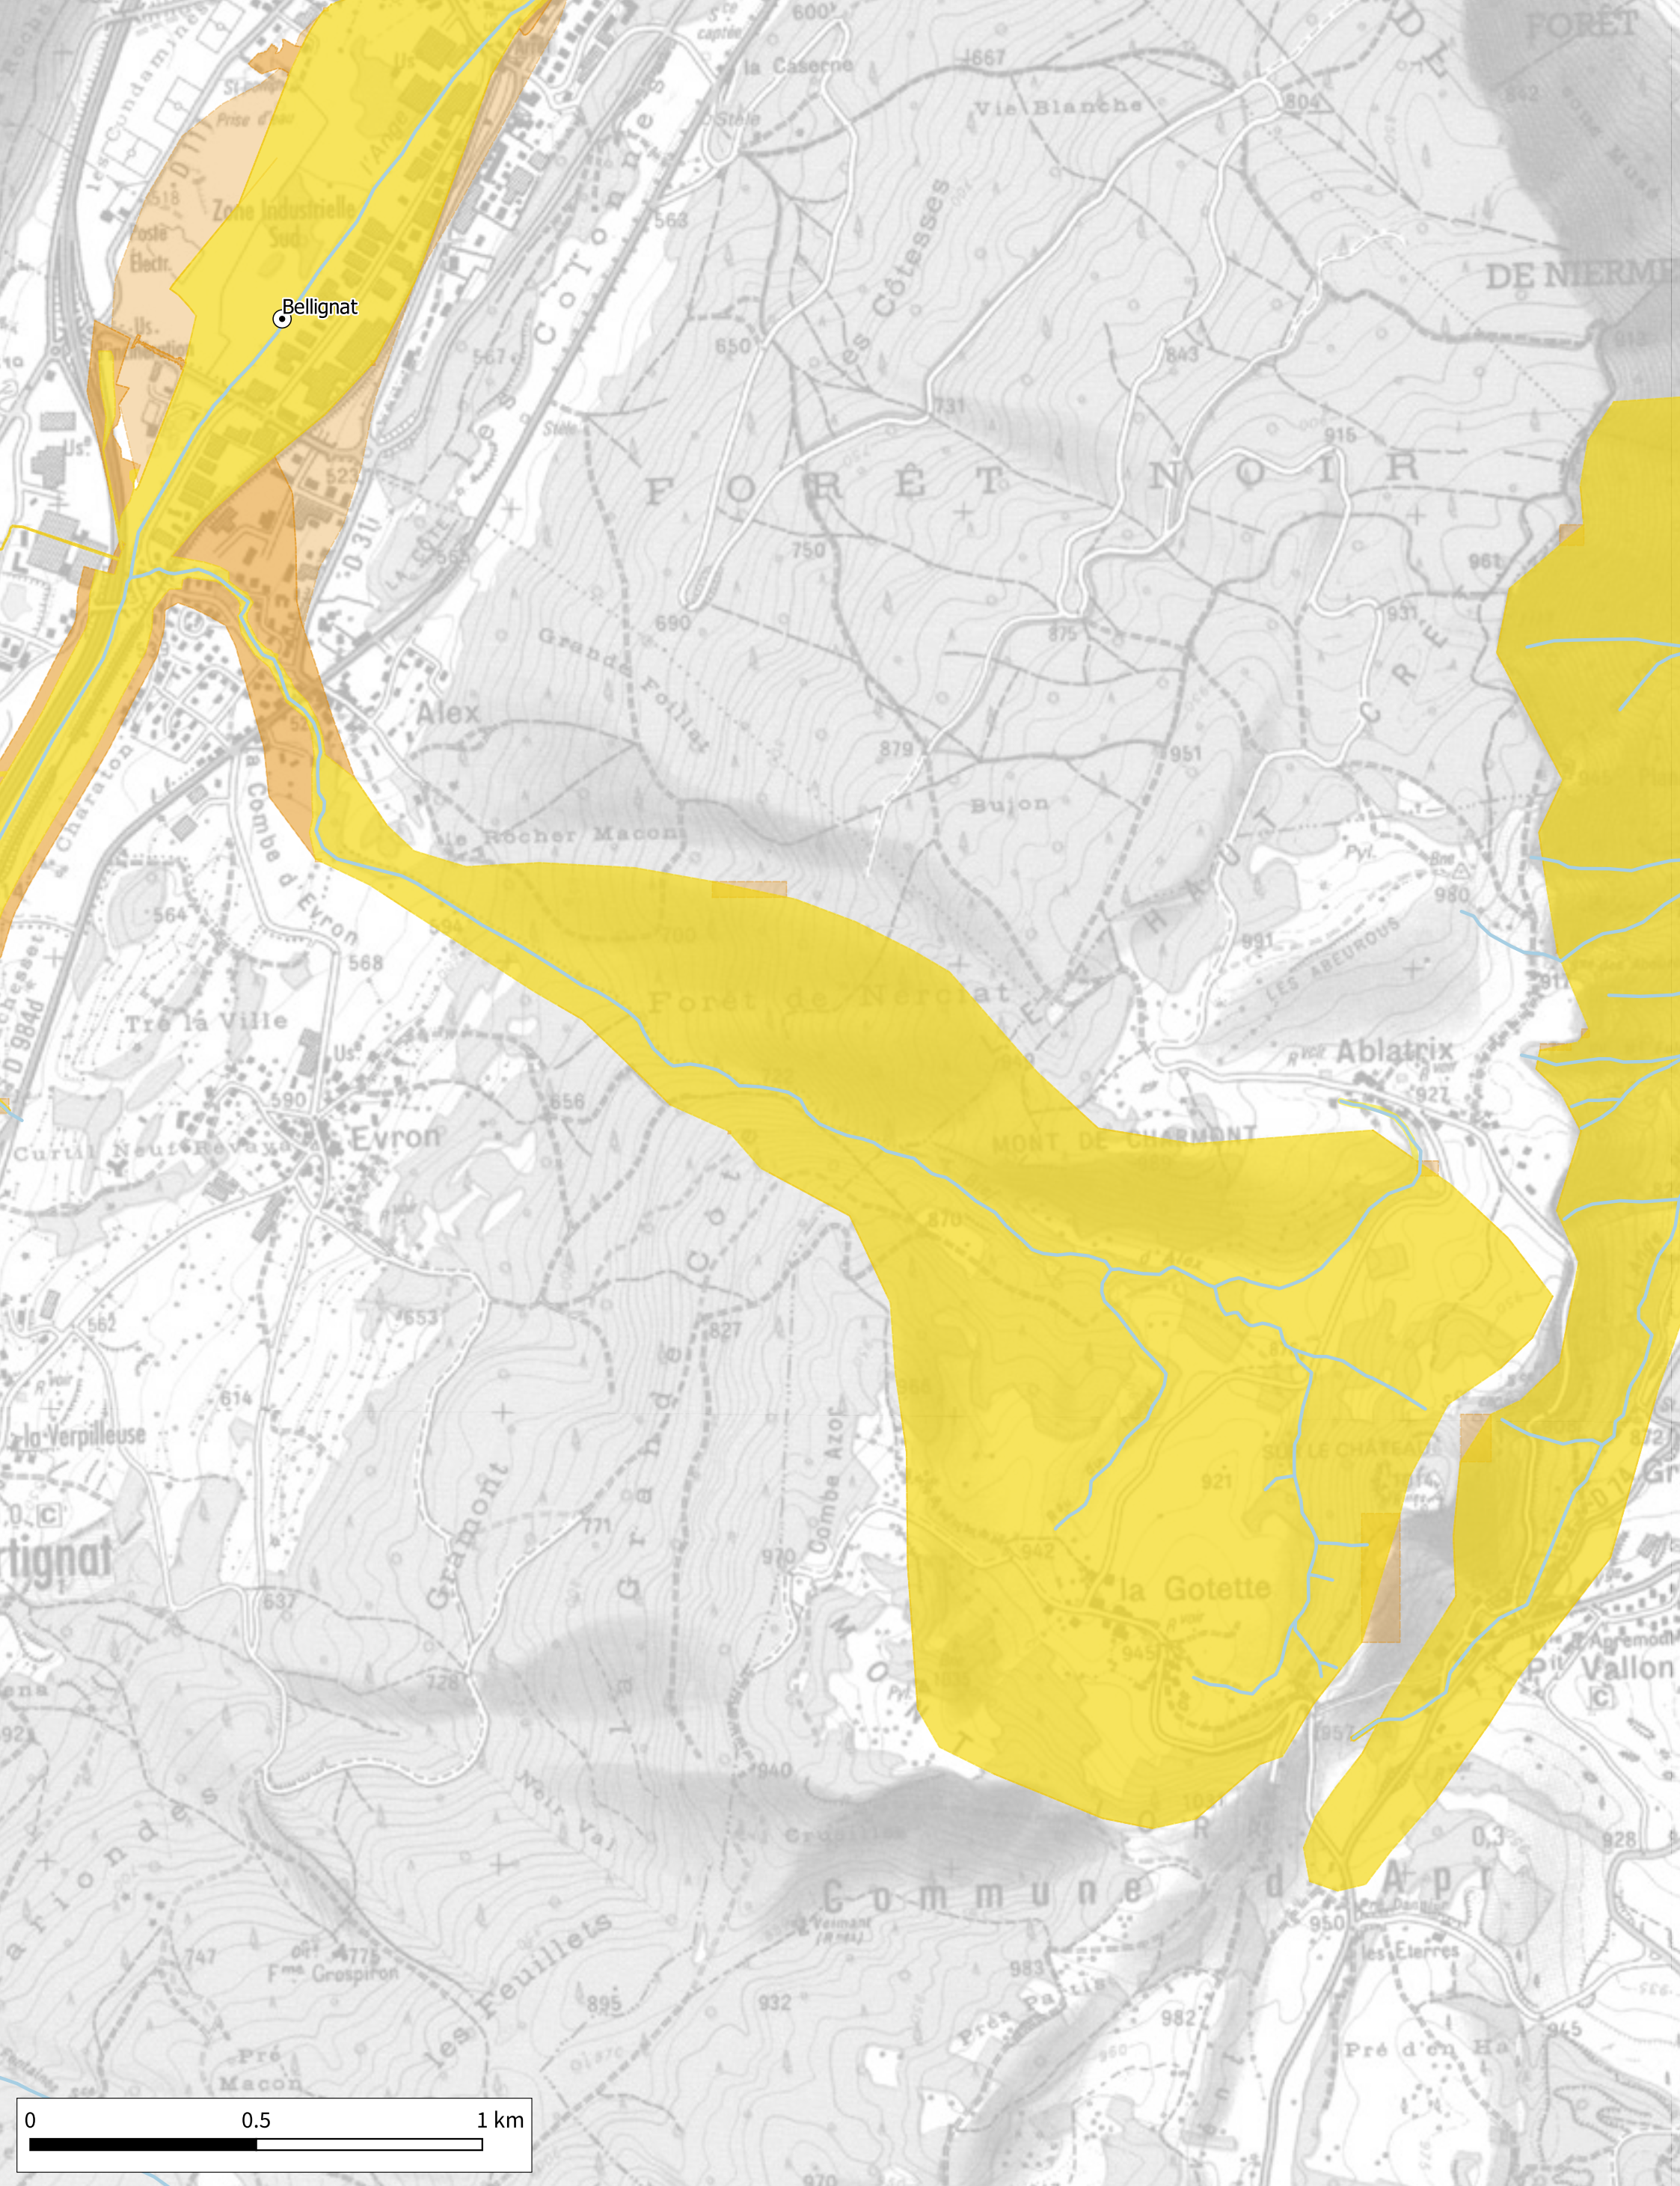

Détermination de l'espace de bon fonctionnement sur le bassin versant de Lange Oignin

Cartographie des espaces de bon fonctionnement nécessaire et optimal - Zoom n°9

18-12-2020

Source IGN© copie et reproduction interdites

H. Kuntz

A3