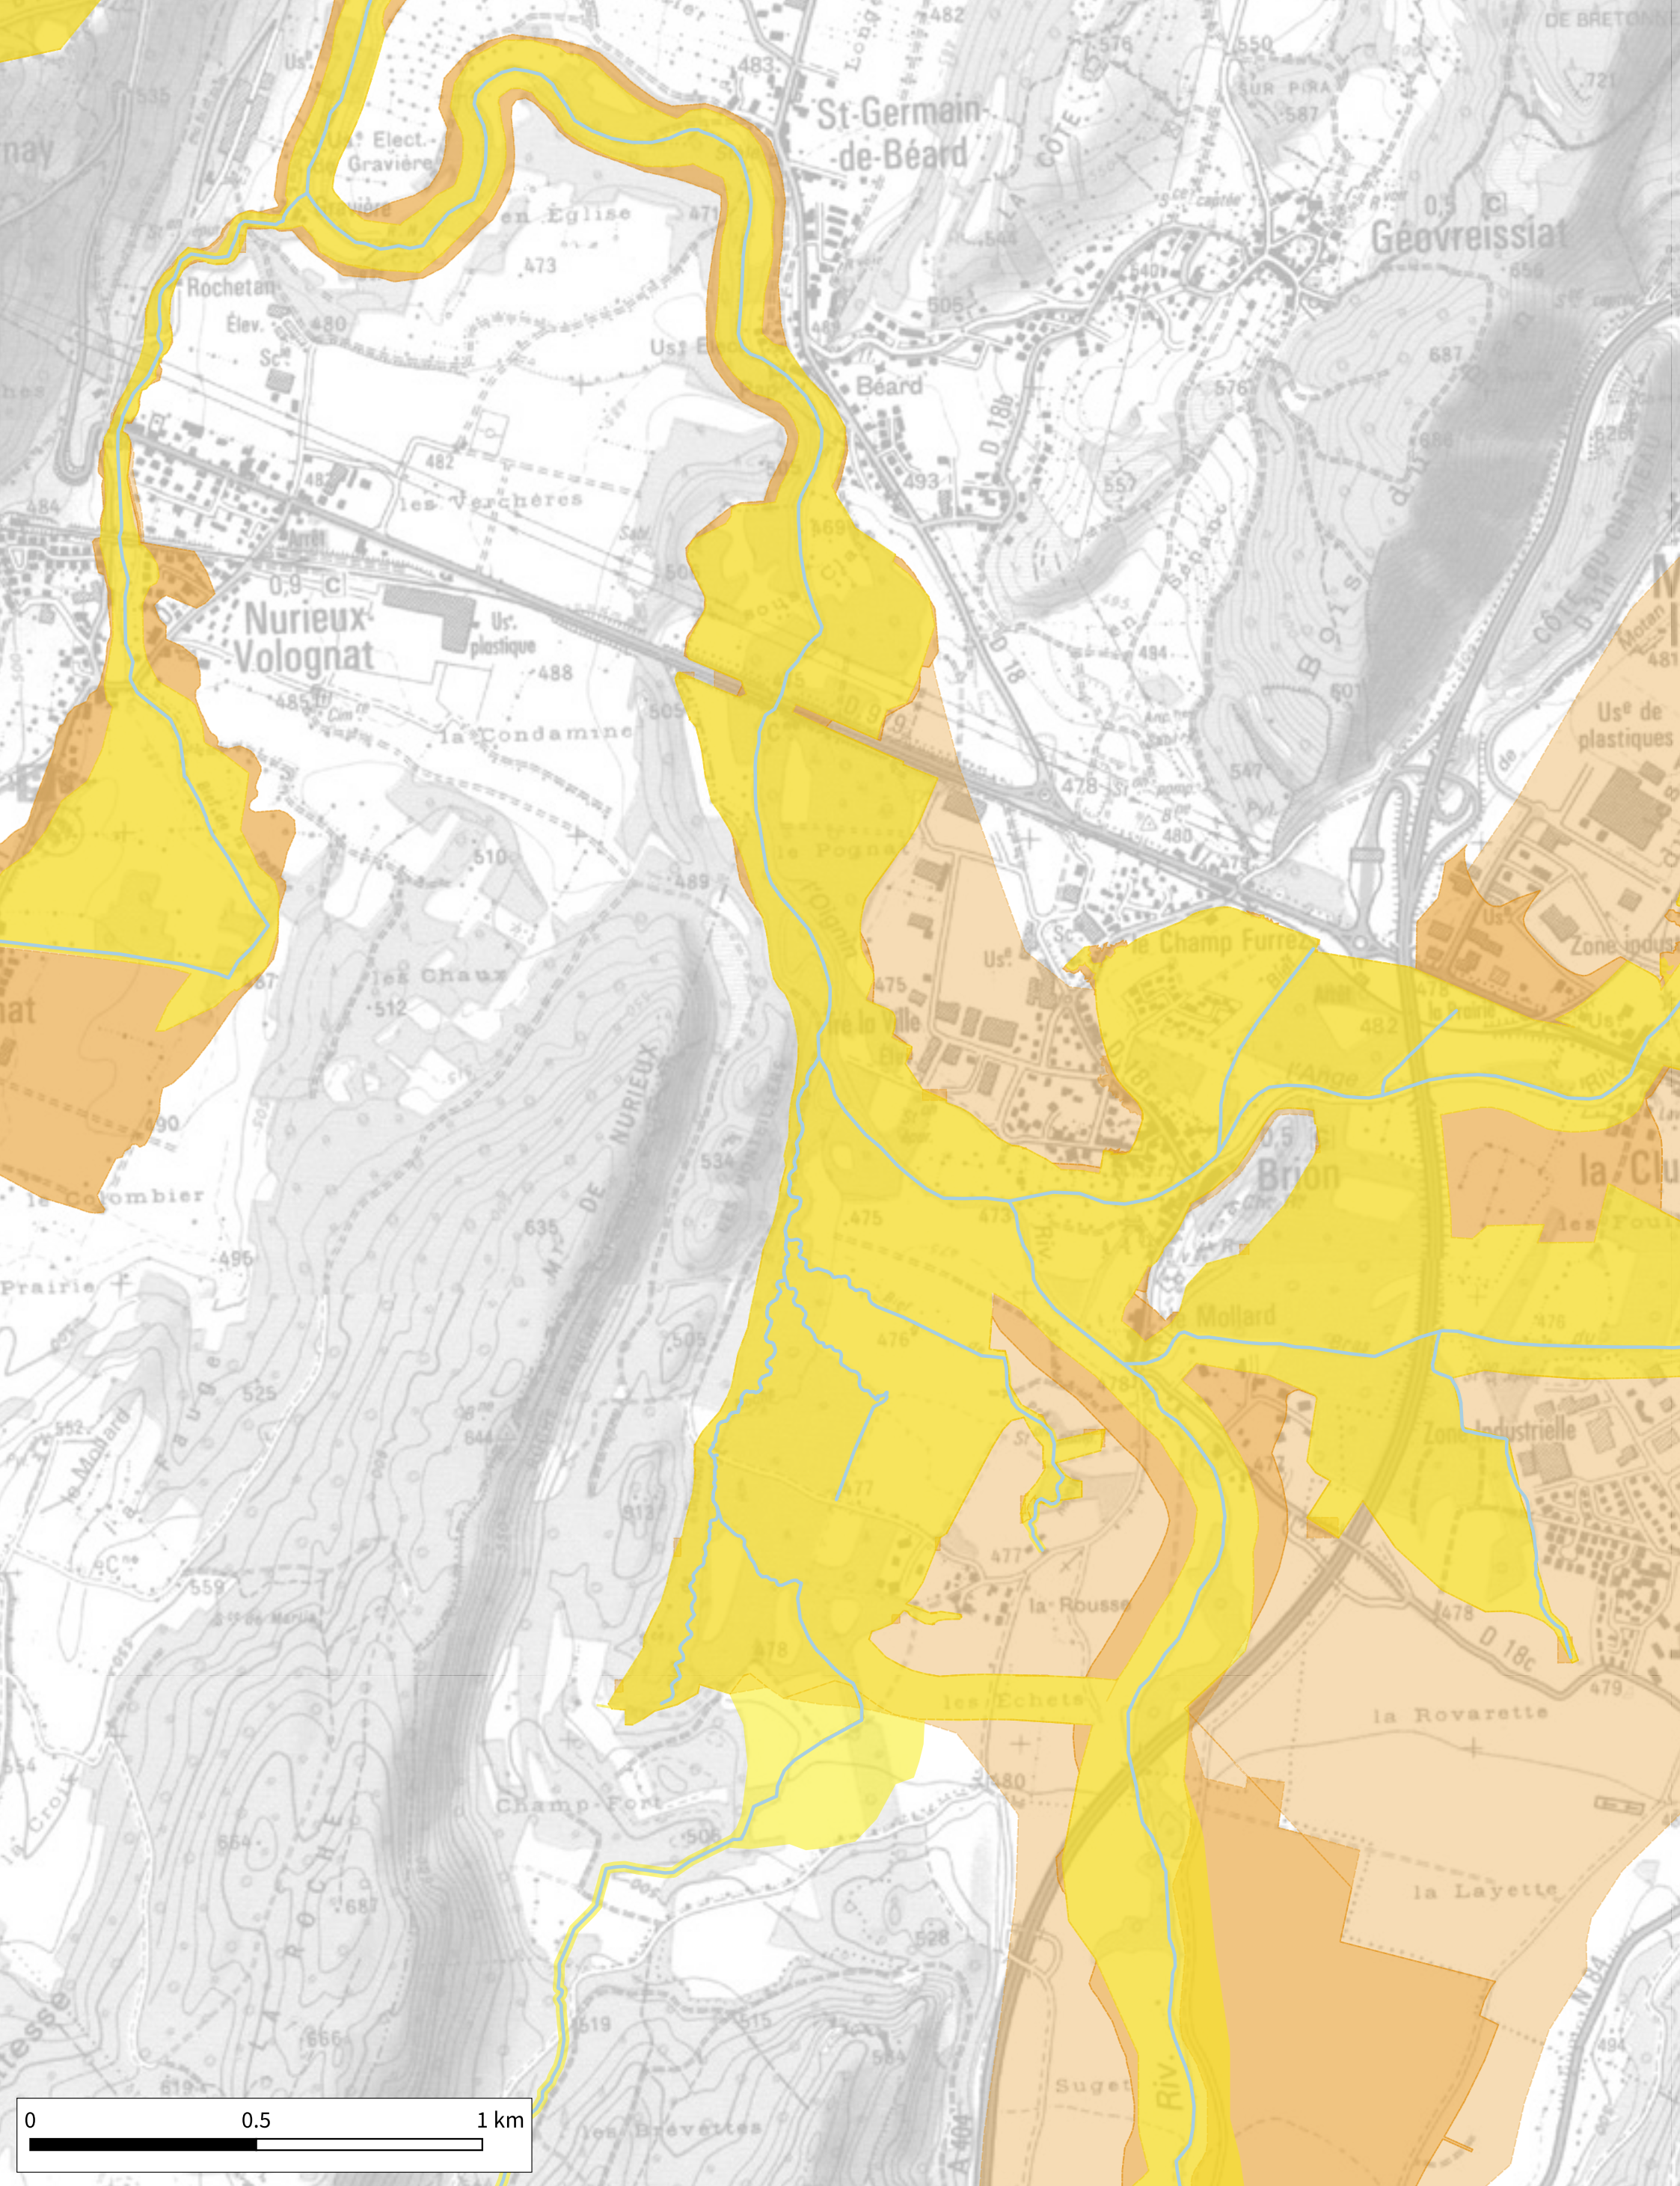

Détermination de l'espace de bon fonctionnement sur le bassin versant de Lange Oignin

Cartographie des espaces de bon fonctionnement nécessaire et optimal - Zoom n°15

18-12-2020

Source IGN© copie et reproduction interdites

H. Kuntz