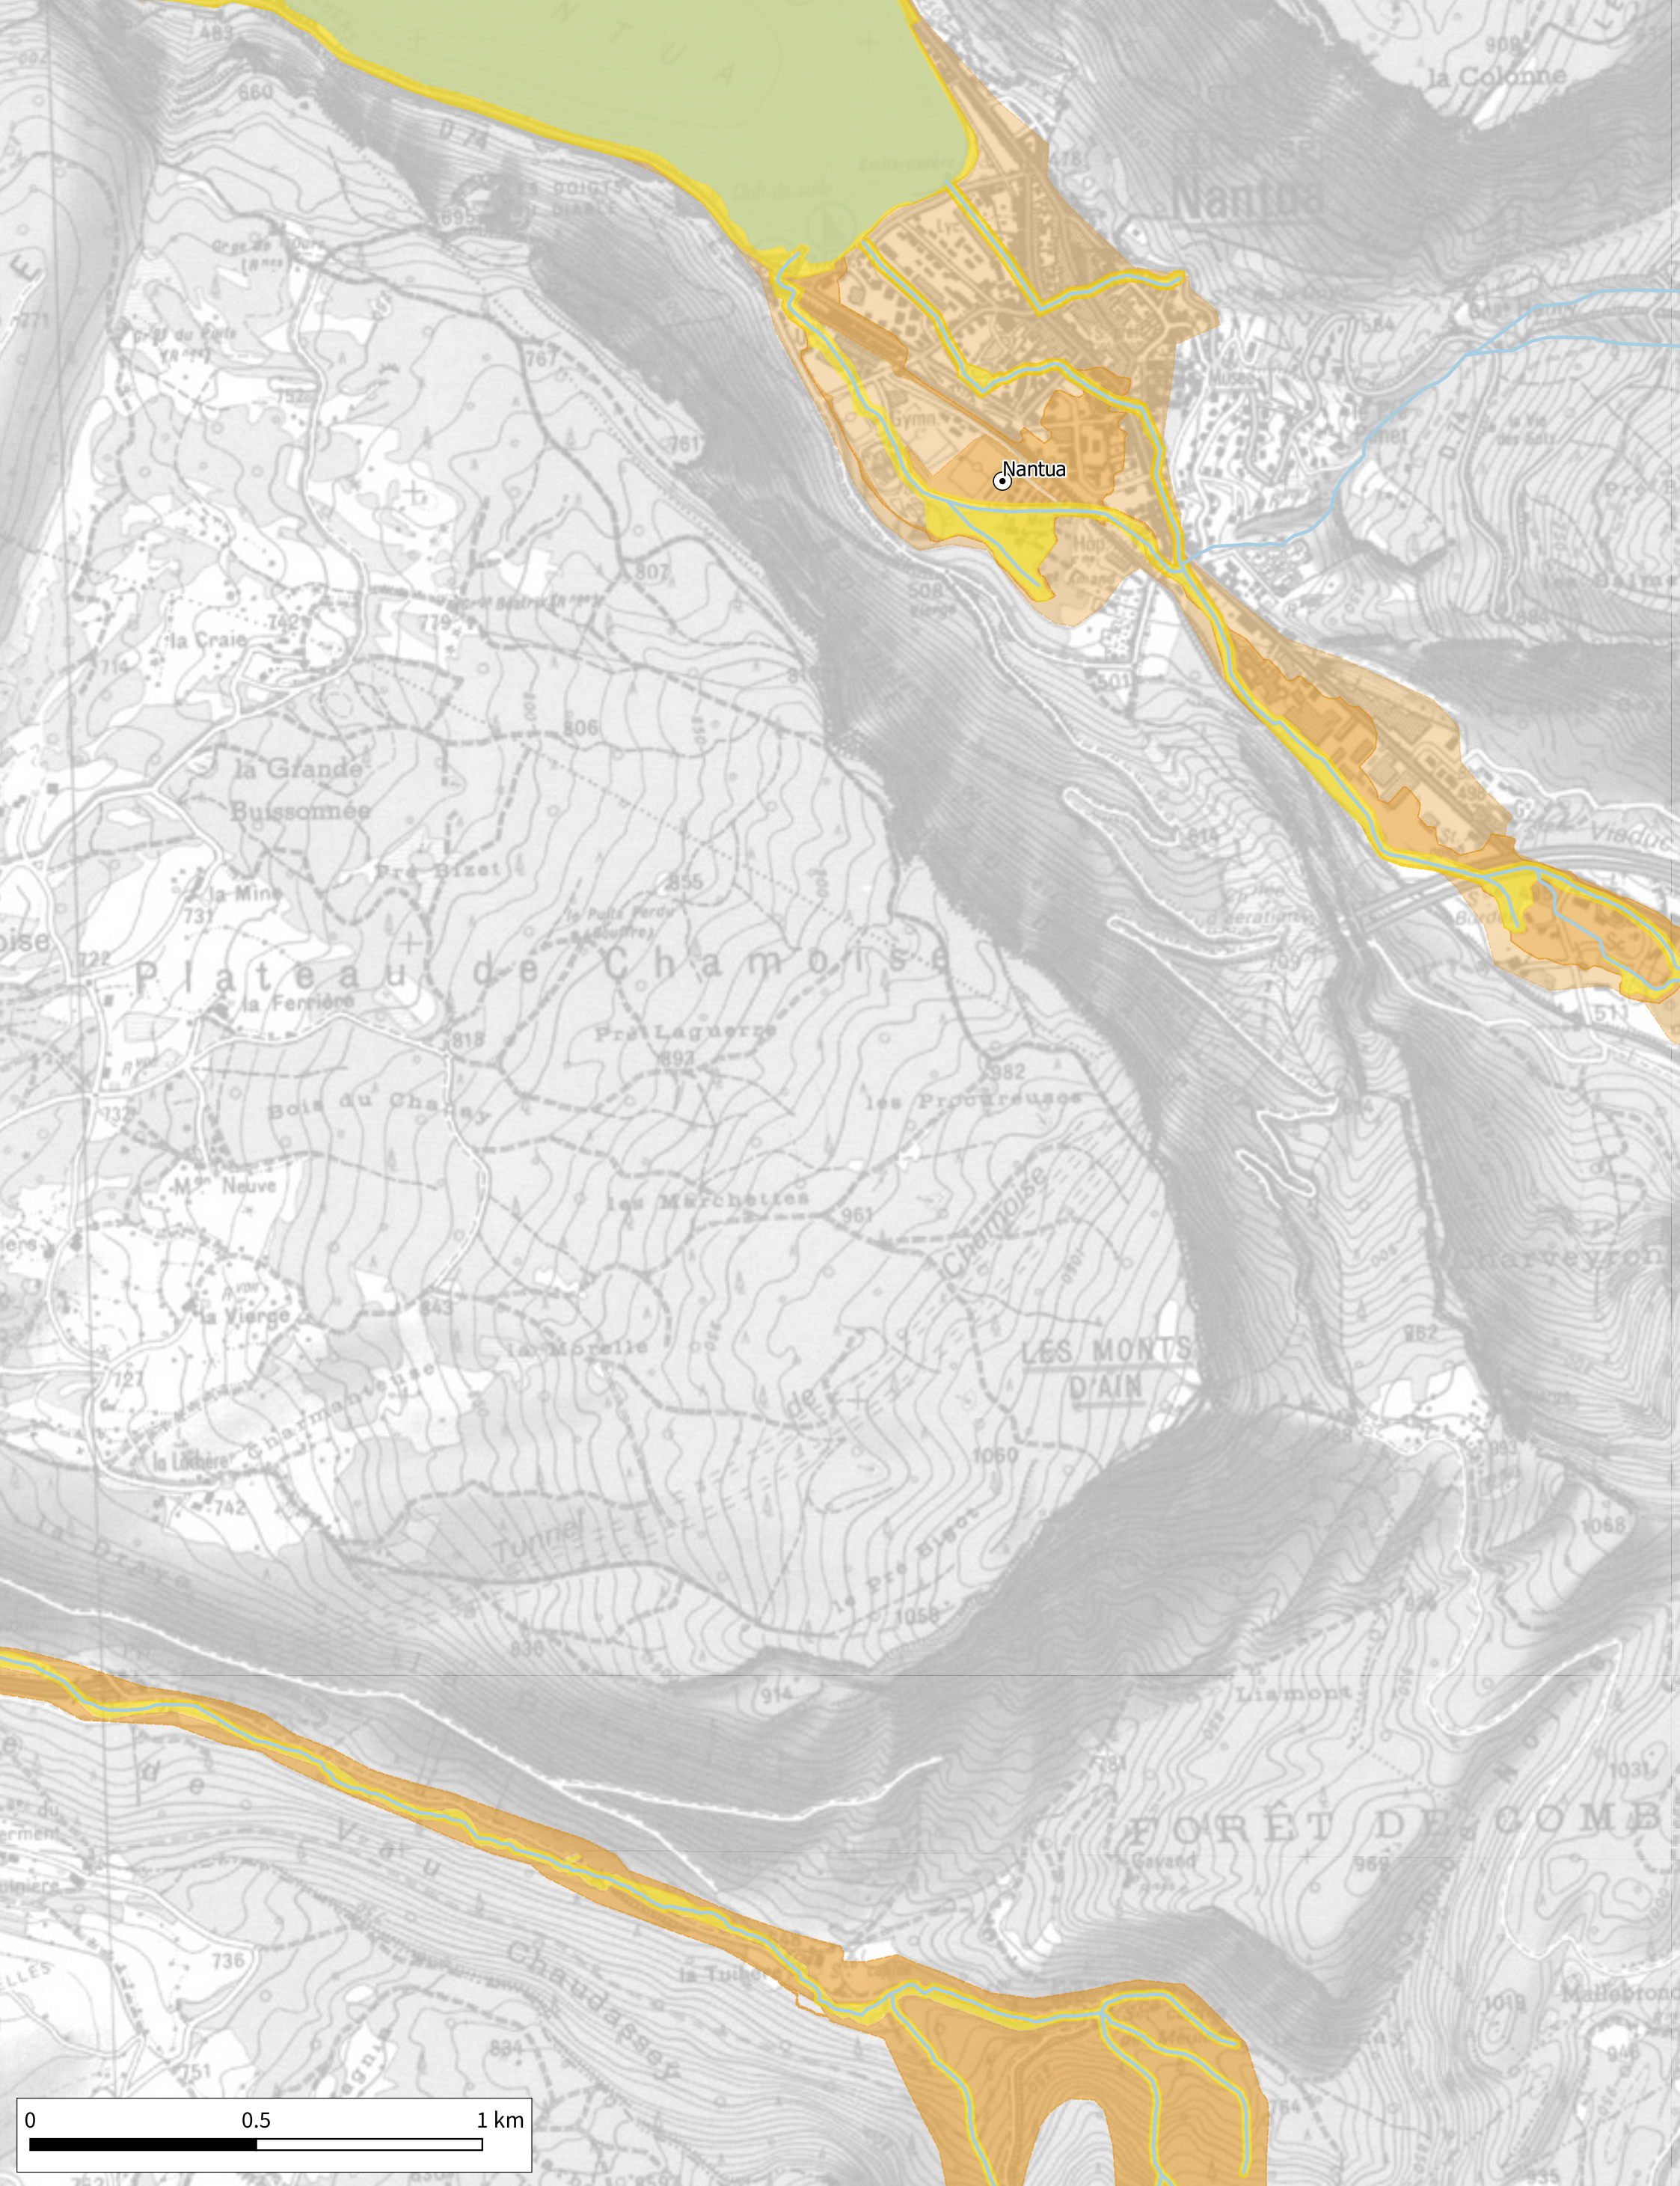

	Détermination de l'espace de bon fonctionnement sur le bassin versant de Lange Oignin		
	Cartographie des espaces de bon fonctionnement nécessaire et optimal - Zoom n°20	18-12-2020	
	<i>Source IGN© copie et reproduction interdites</i>	H. Kuntz	