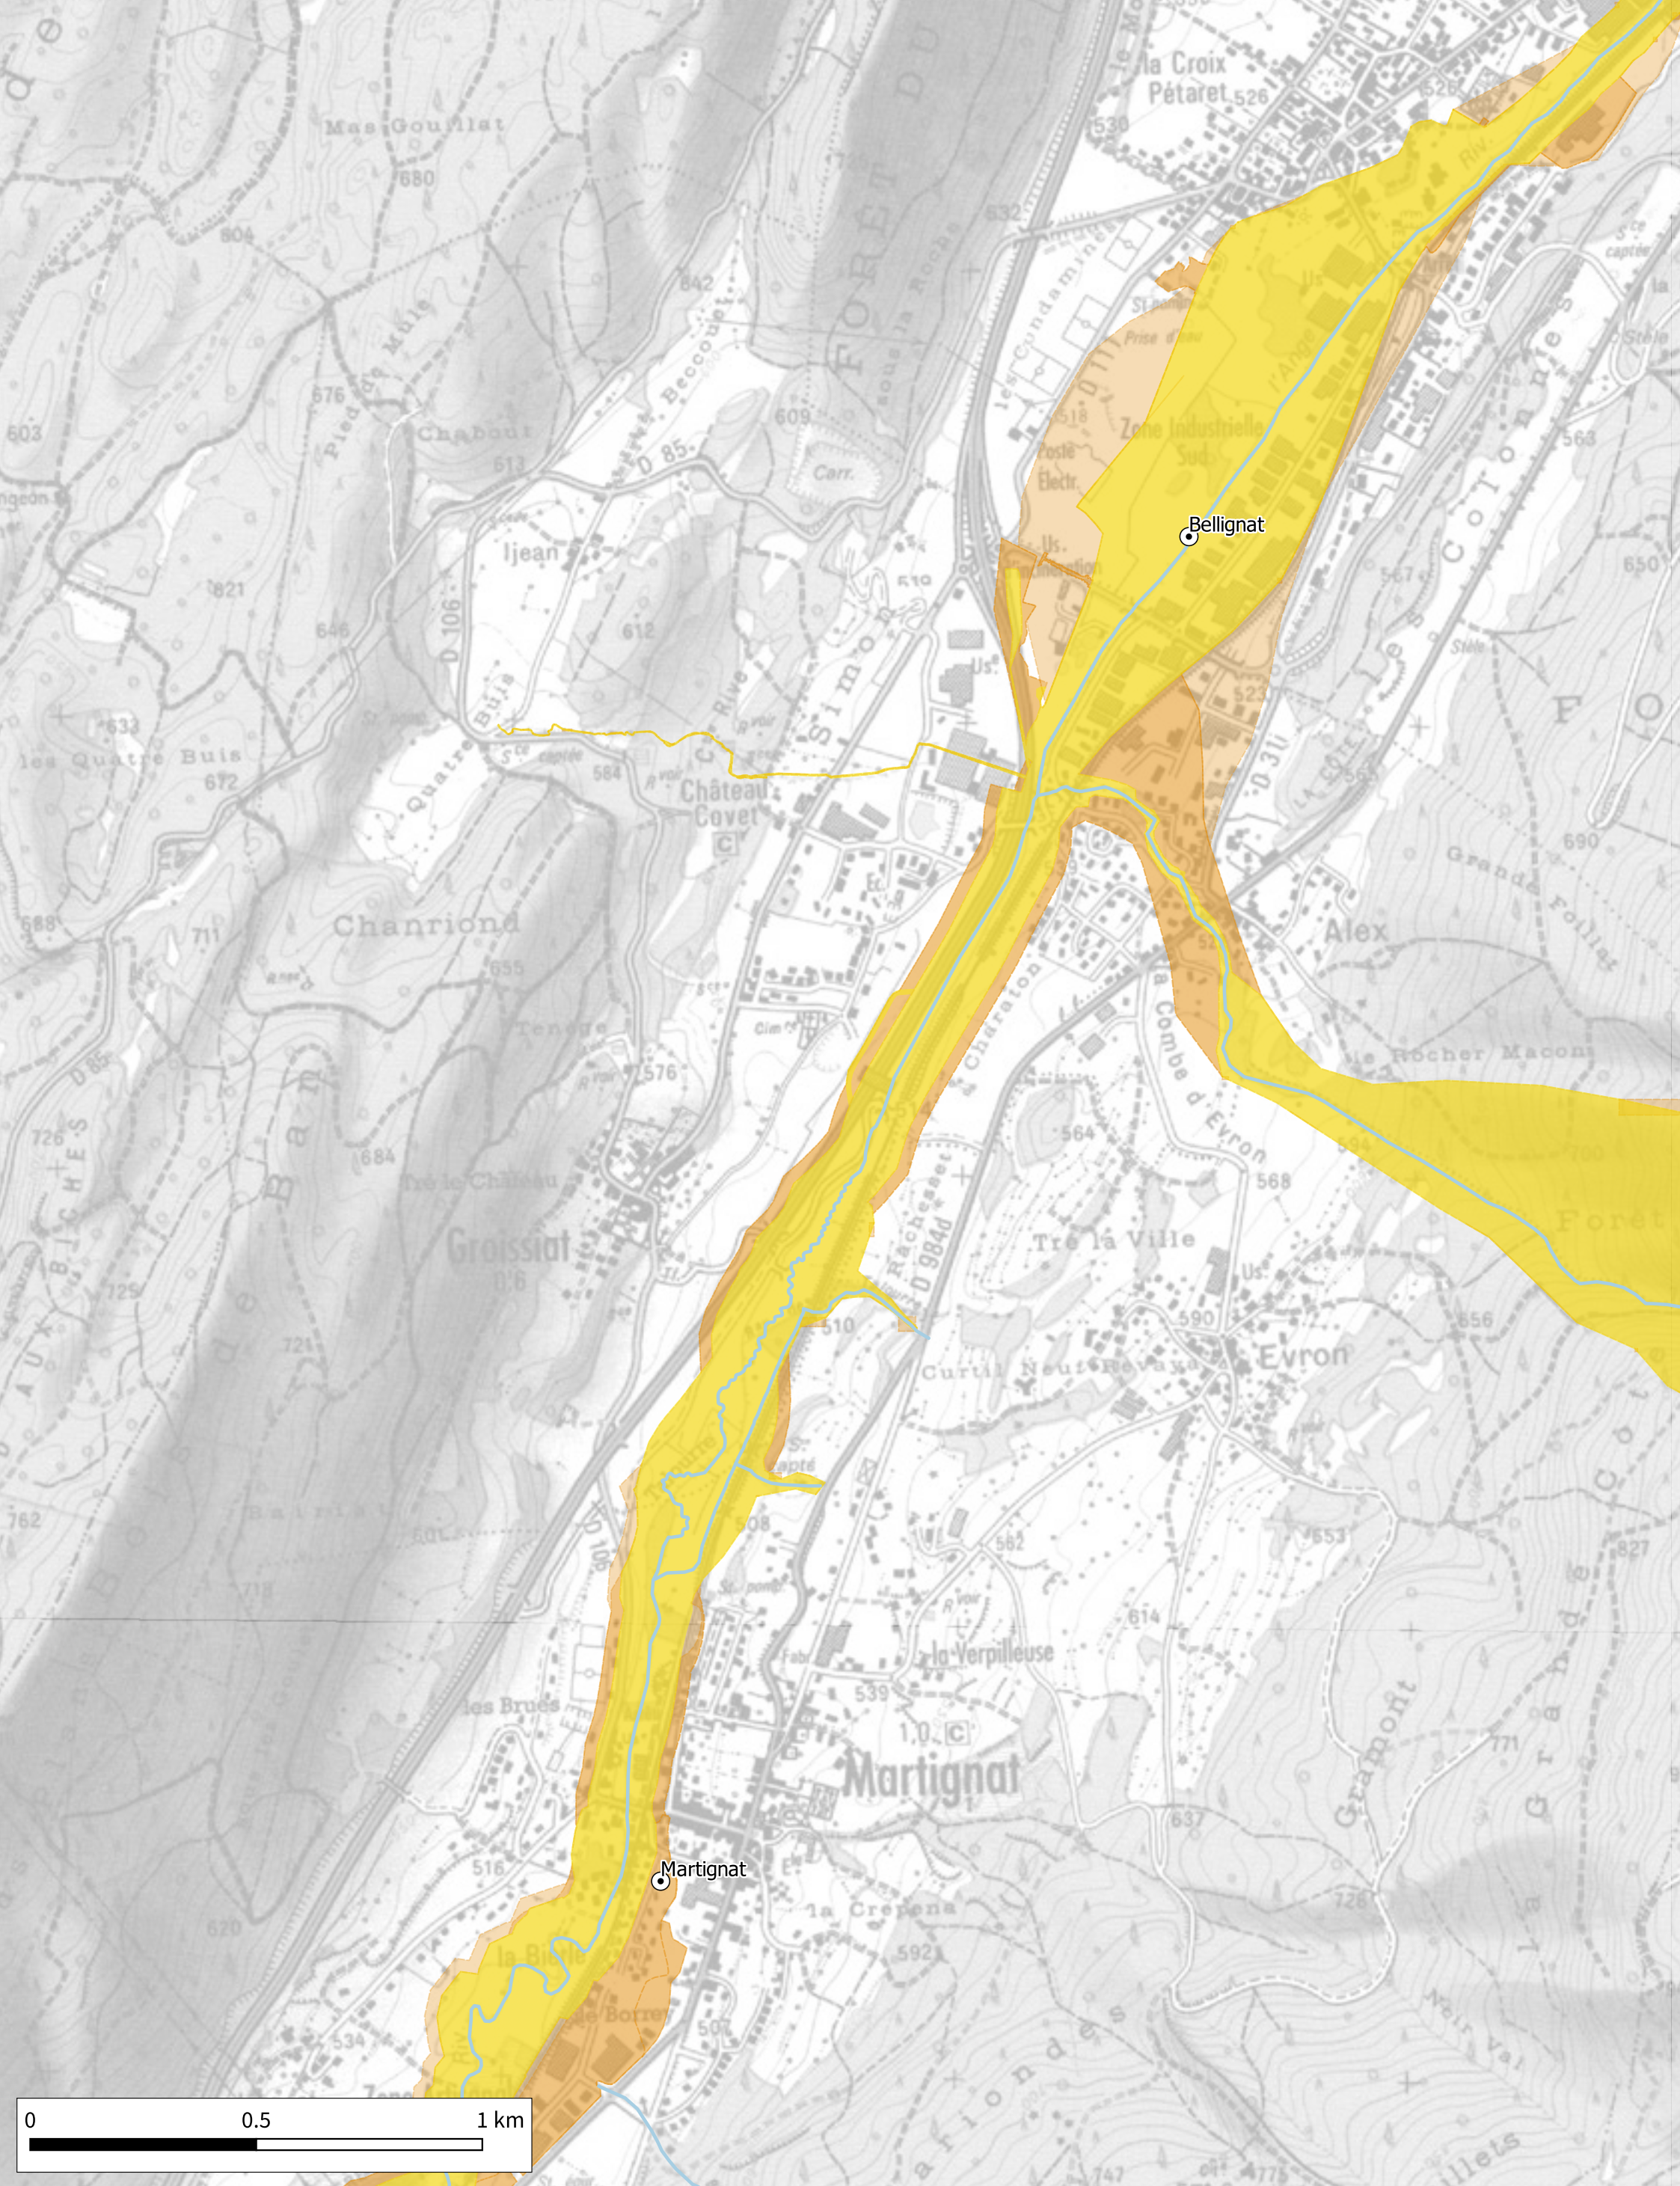

Détermination de l'espace de bon fonctionnement sur le bassin versant de Lange Oignin

Cartographie des espaces de bon fonctionnement nécessaire et optimal - Zoom n°8

18-12-2020

Source IGN© copie et reproduction interdites

H. Kuntz

A3