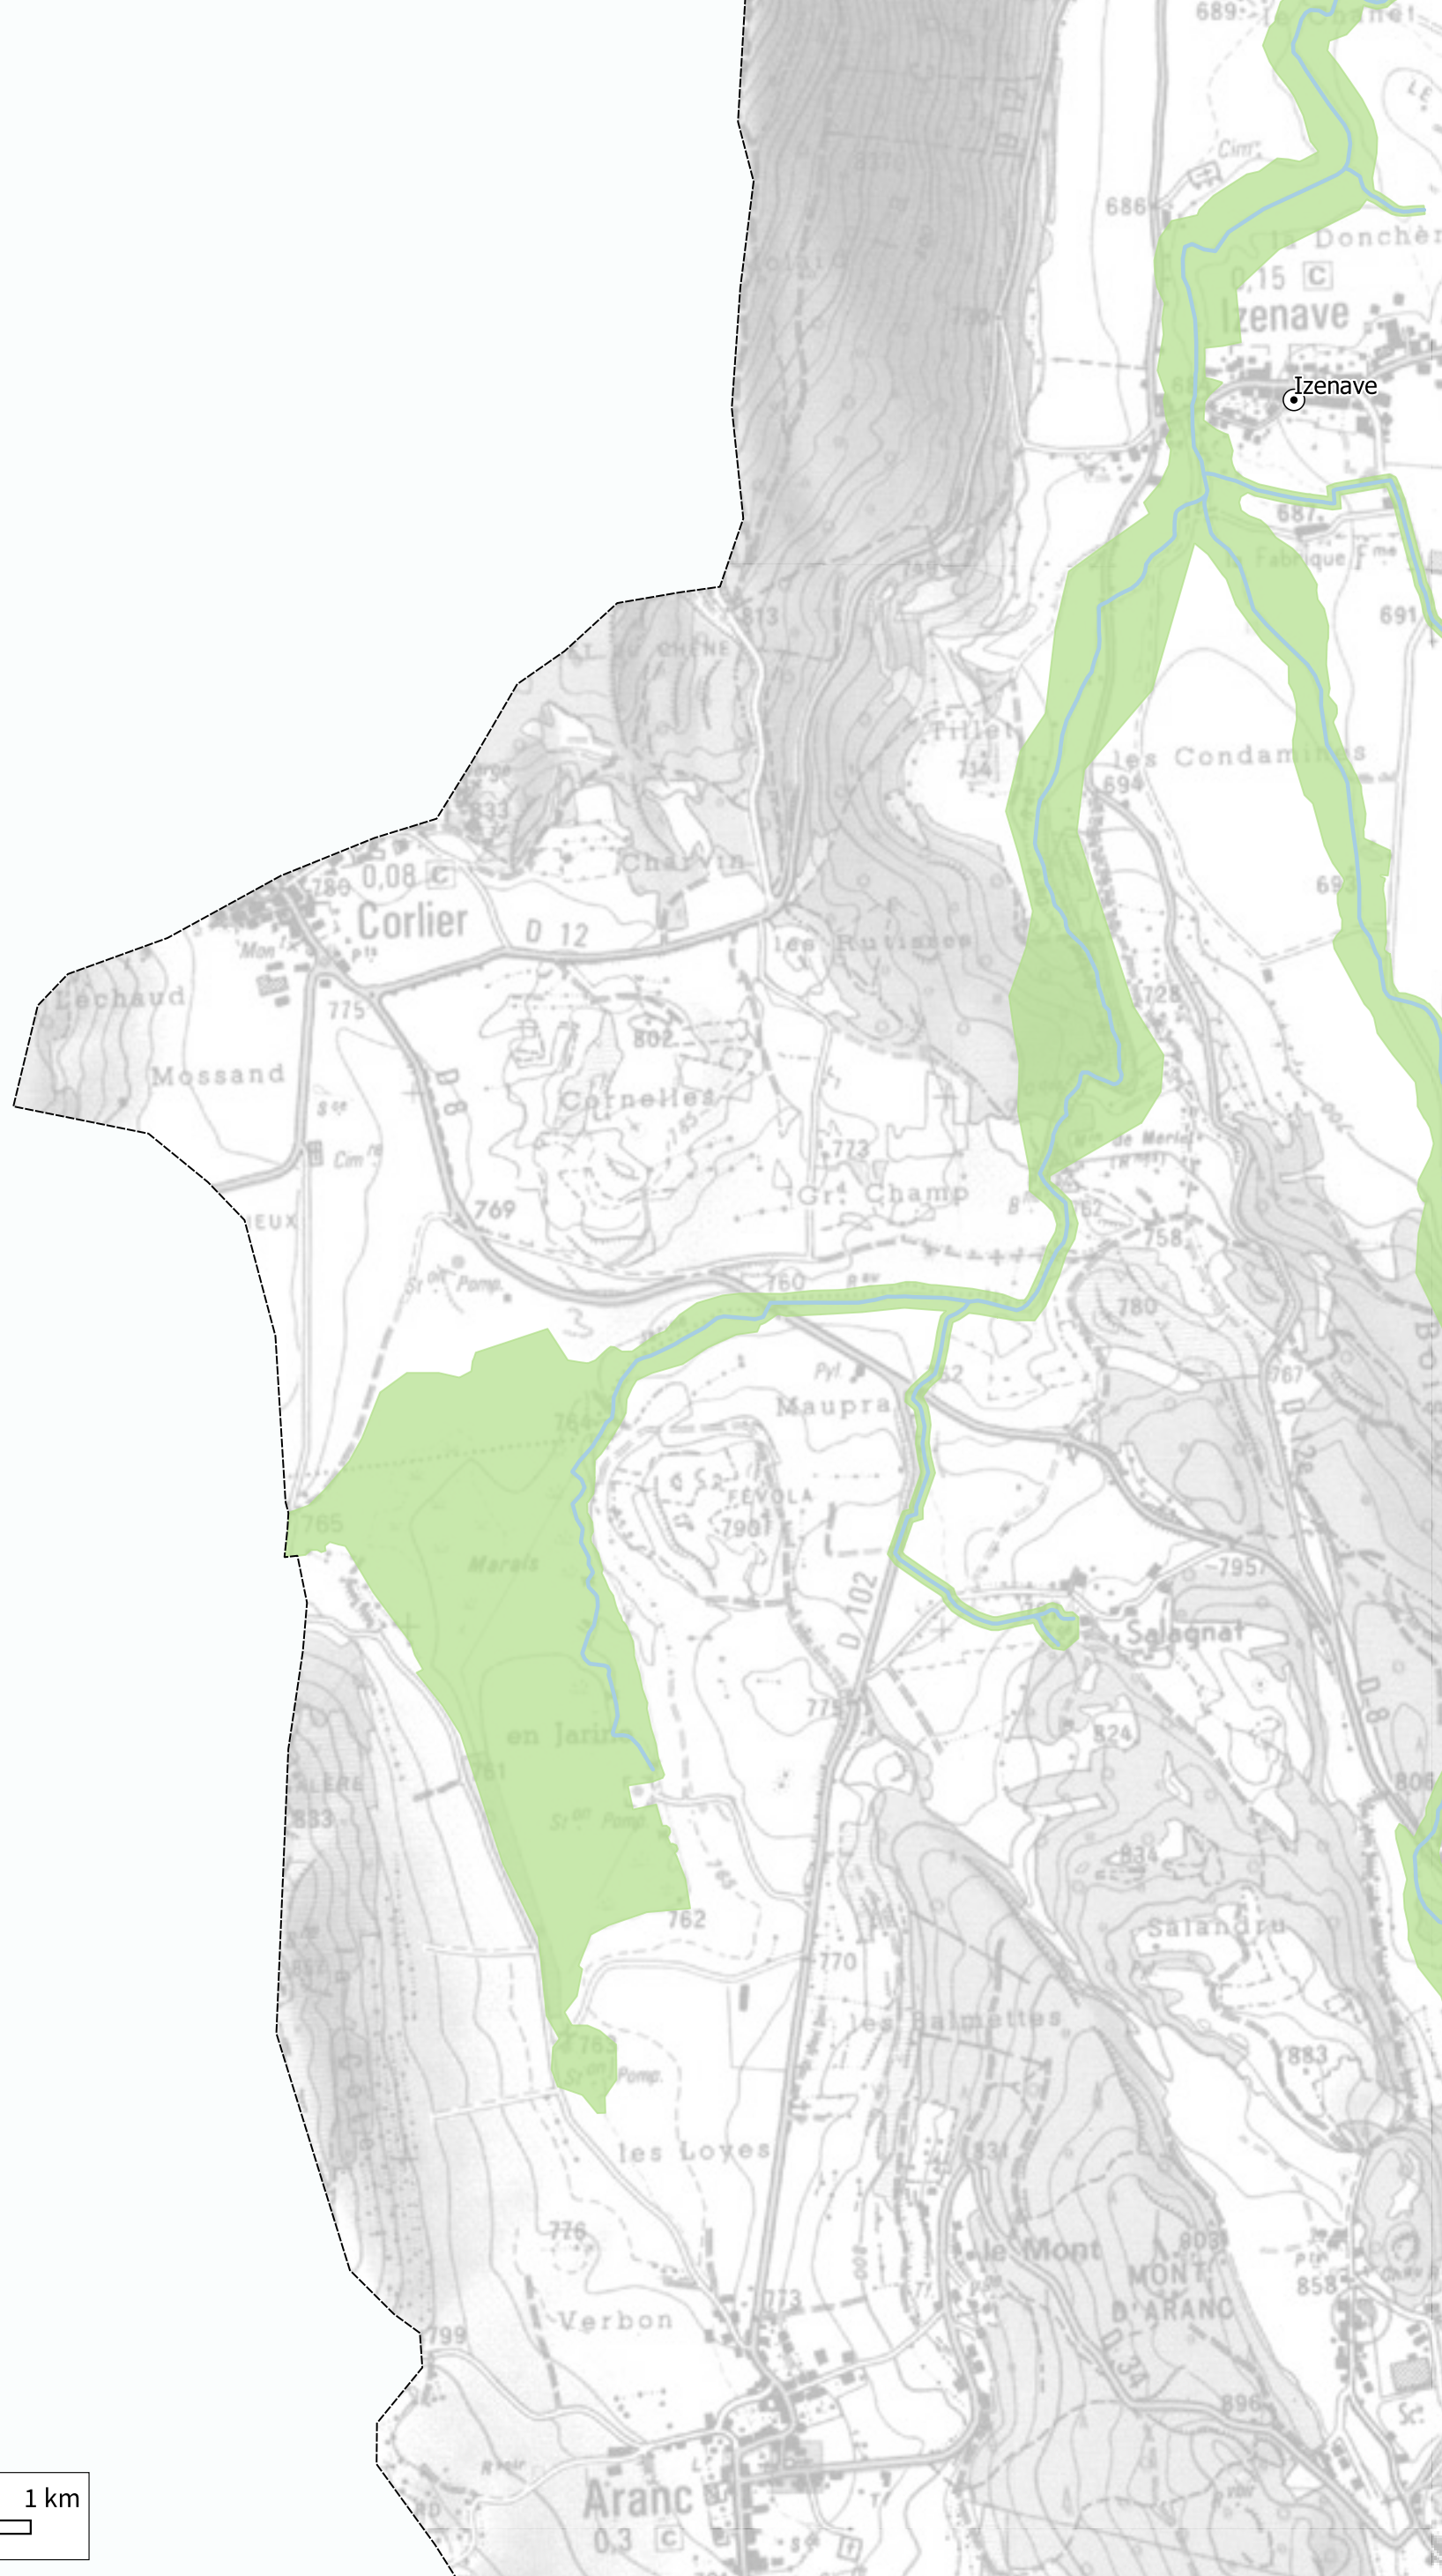

Détermination de l'espace de bon fonctionnement sur le bassin versant de Lange Oignin

Cartographie de l'espace de bon fonctionnement concerté - Zoom n°30

18-12-2020

Source IGN© copie et reproduction interdites

H. Kuntz

A3