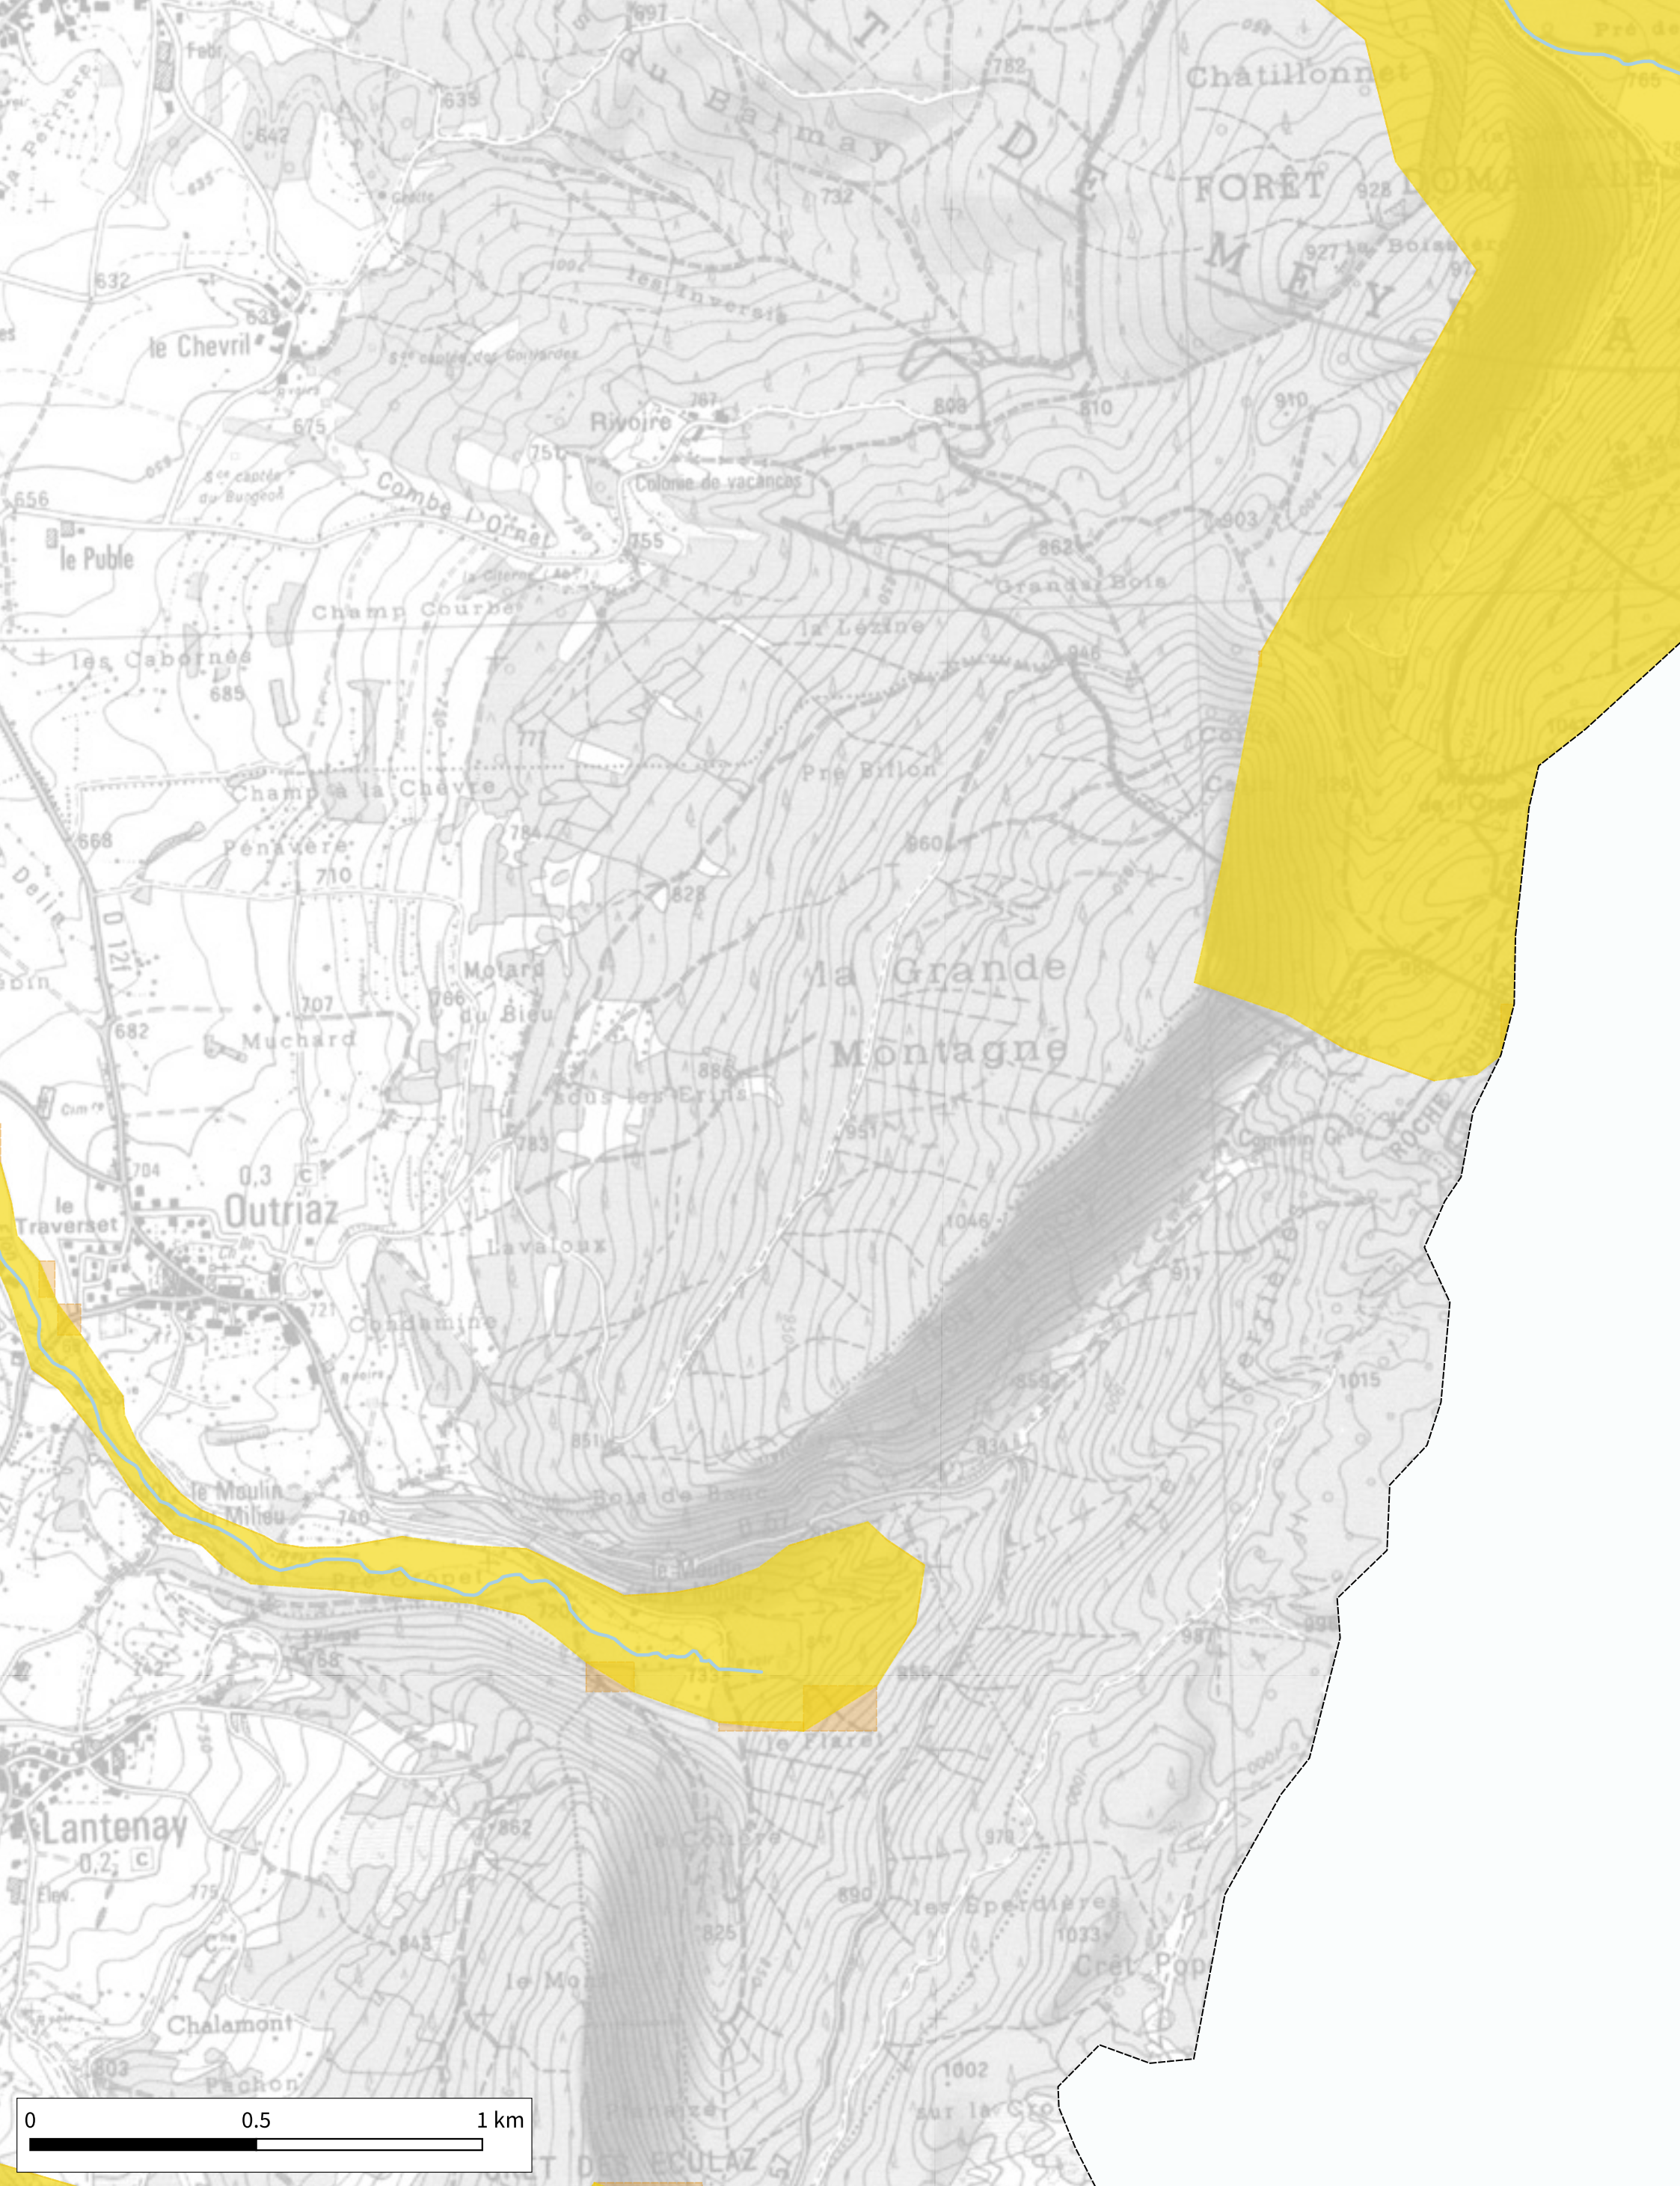

Détermination de l'espace de bon fonctionnement sur le bassin versant de Lange Oignin

Cartographie des espaces de bon fonctionnement nécessaire et optimal - Zoom n°28

18-12-2020

Source IGN© copie et reproduction interdites

H. Kuntz