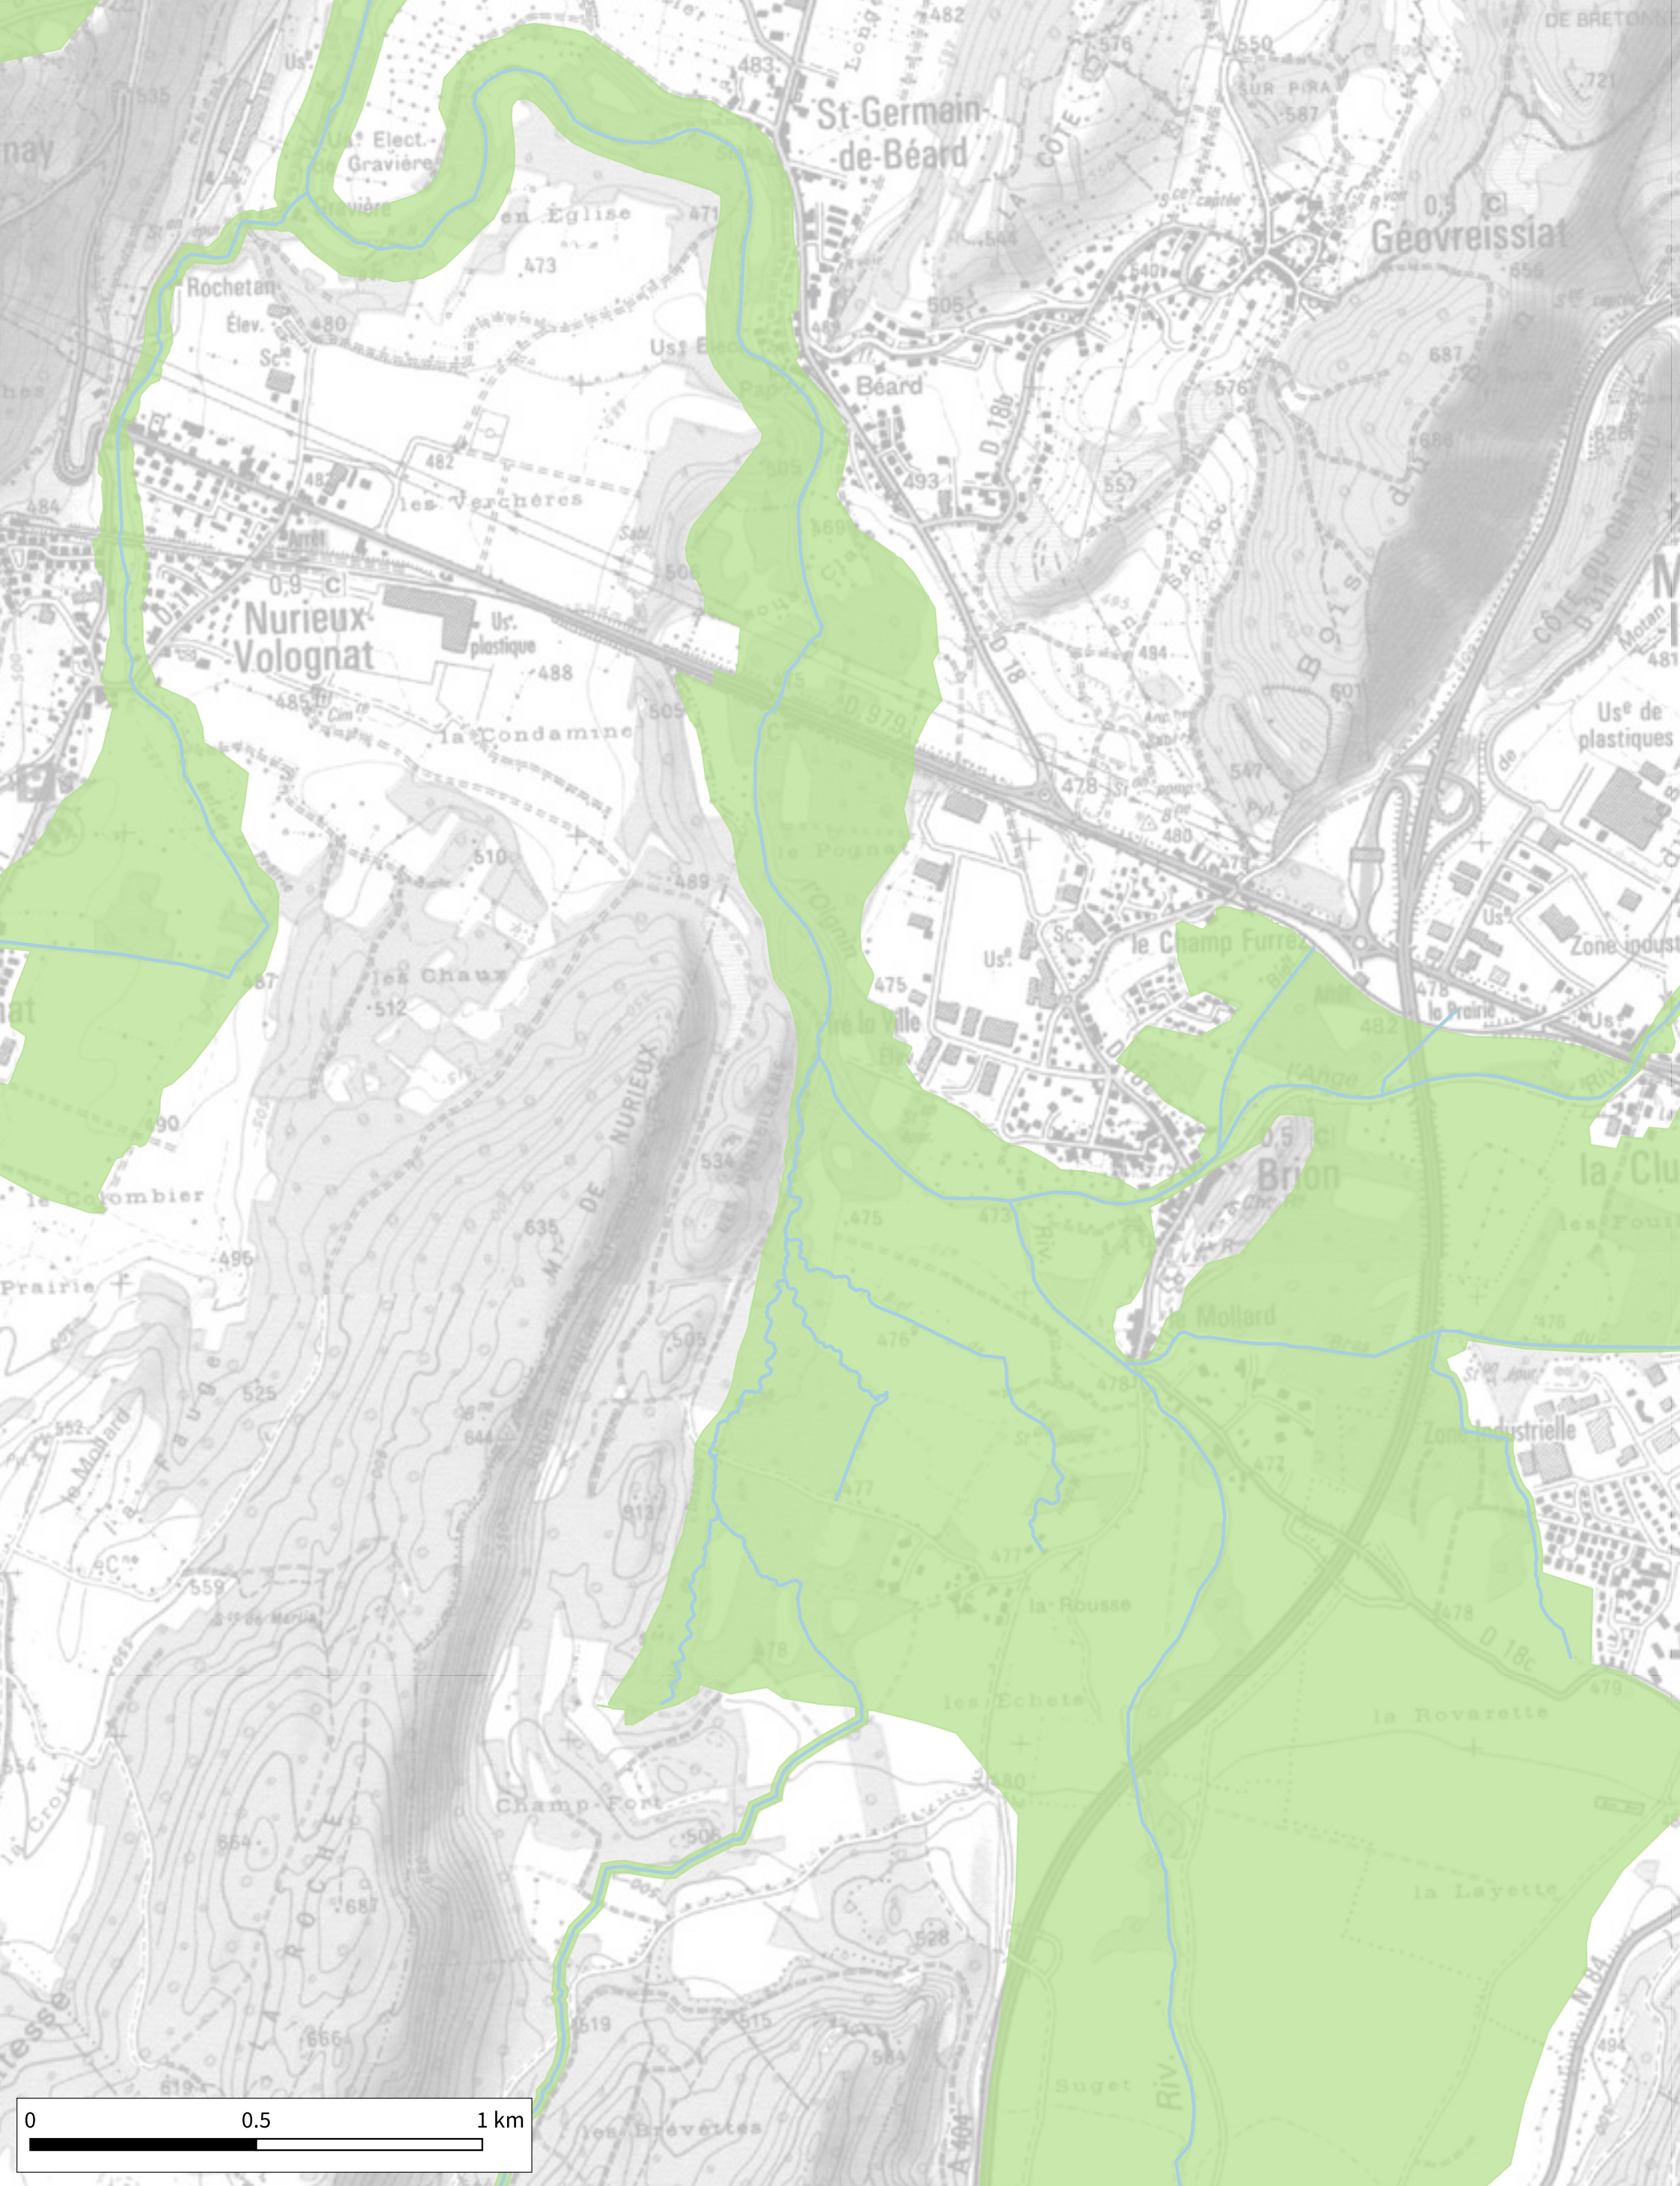

Détermination de l'espace de bon fonctionnement sur le bassin versant de Lange Oignin

Cartographie de l'espace de bon fonctionnement concerté - Zoom n°15

18-12-2020

Source IGN© copie et reproduction interdites

H. Kuntz