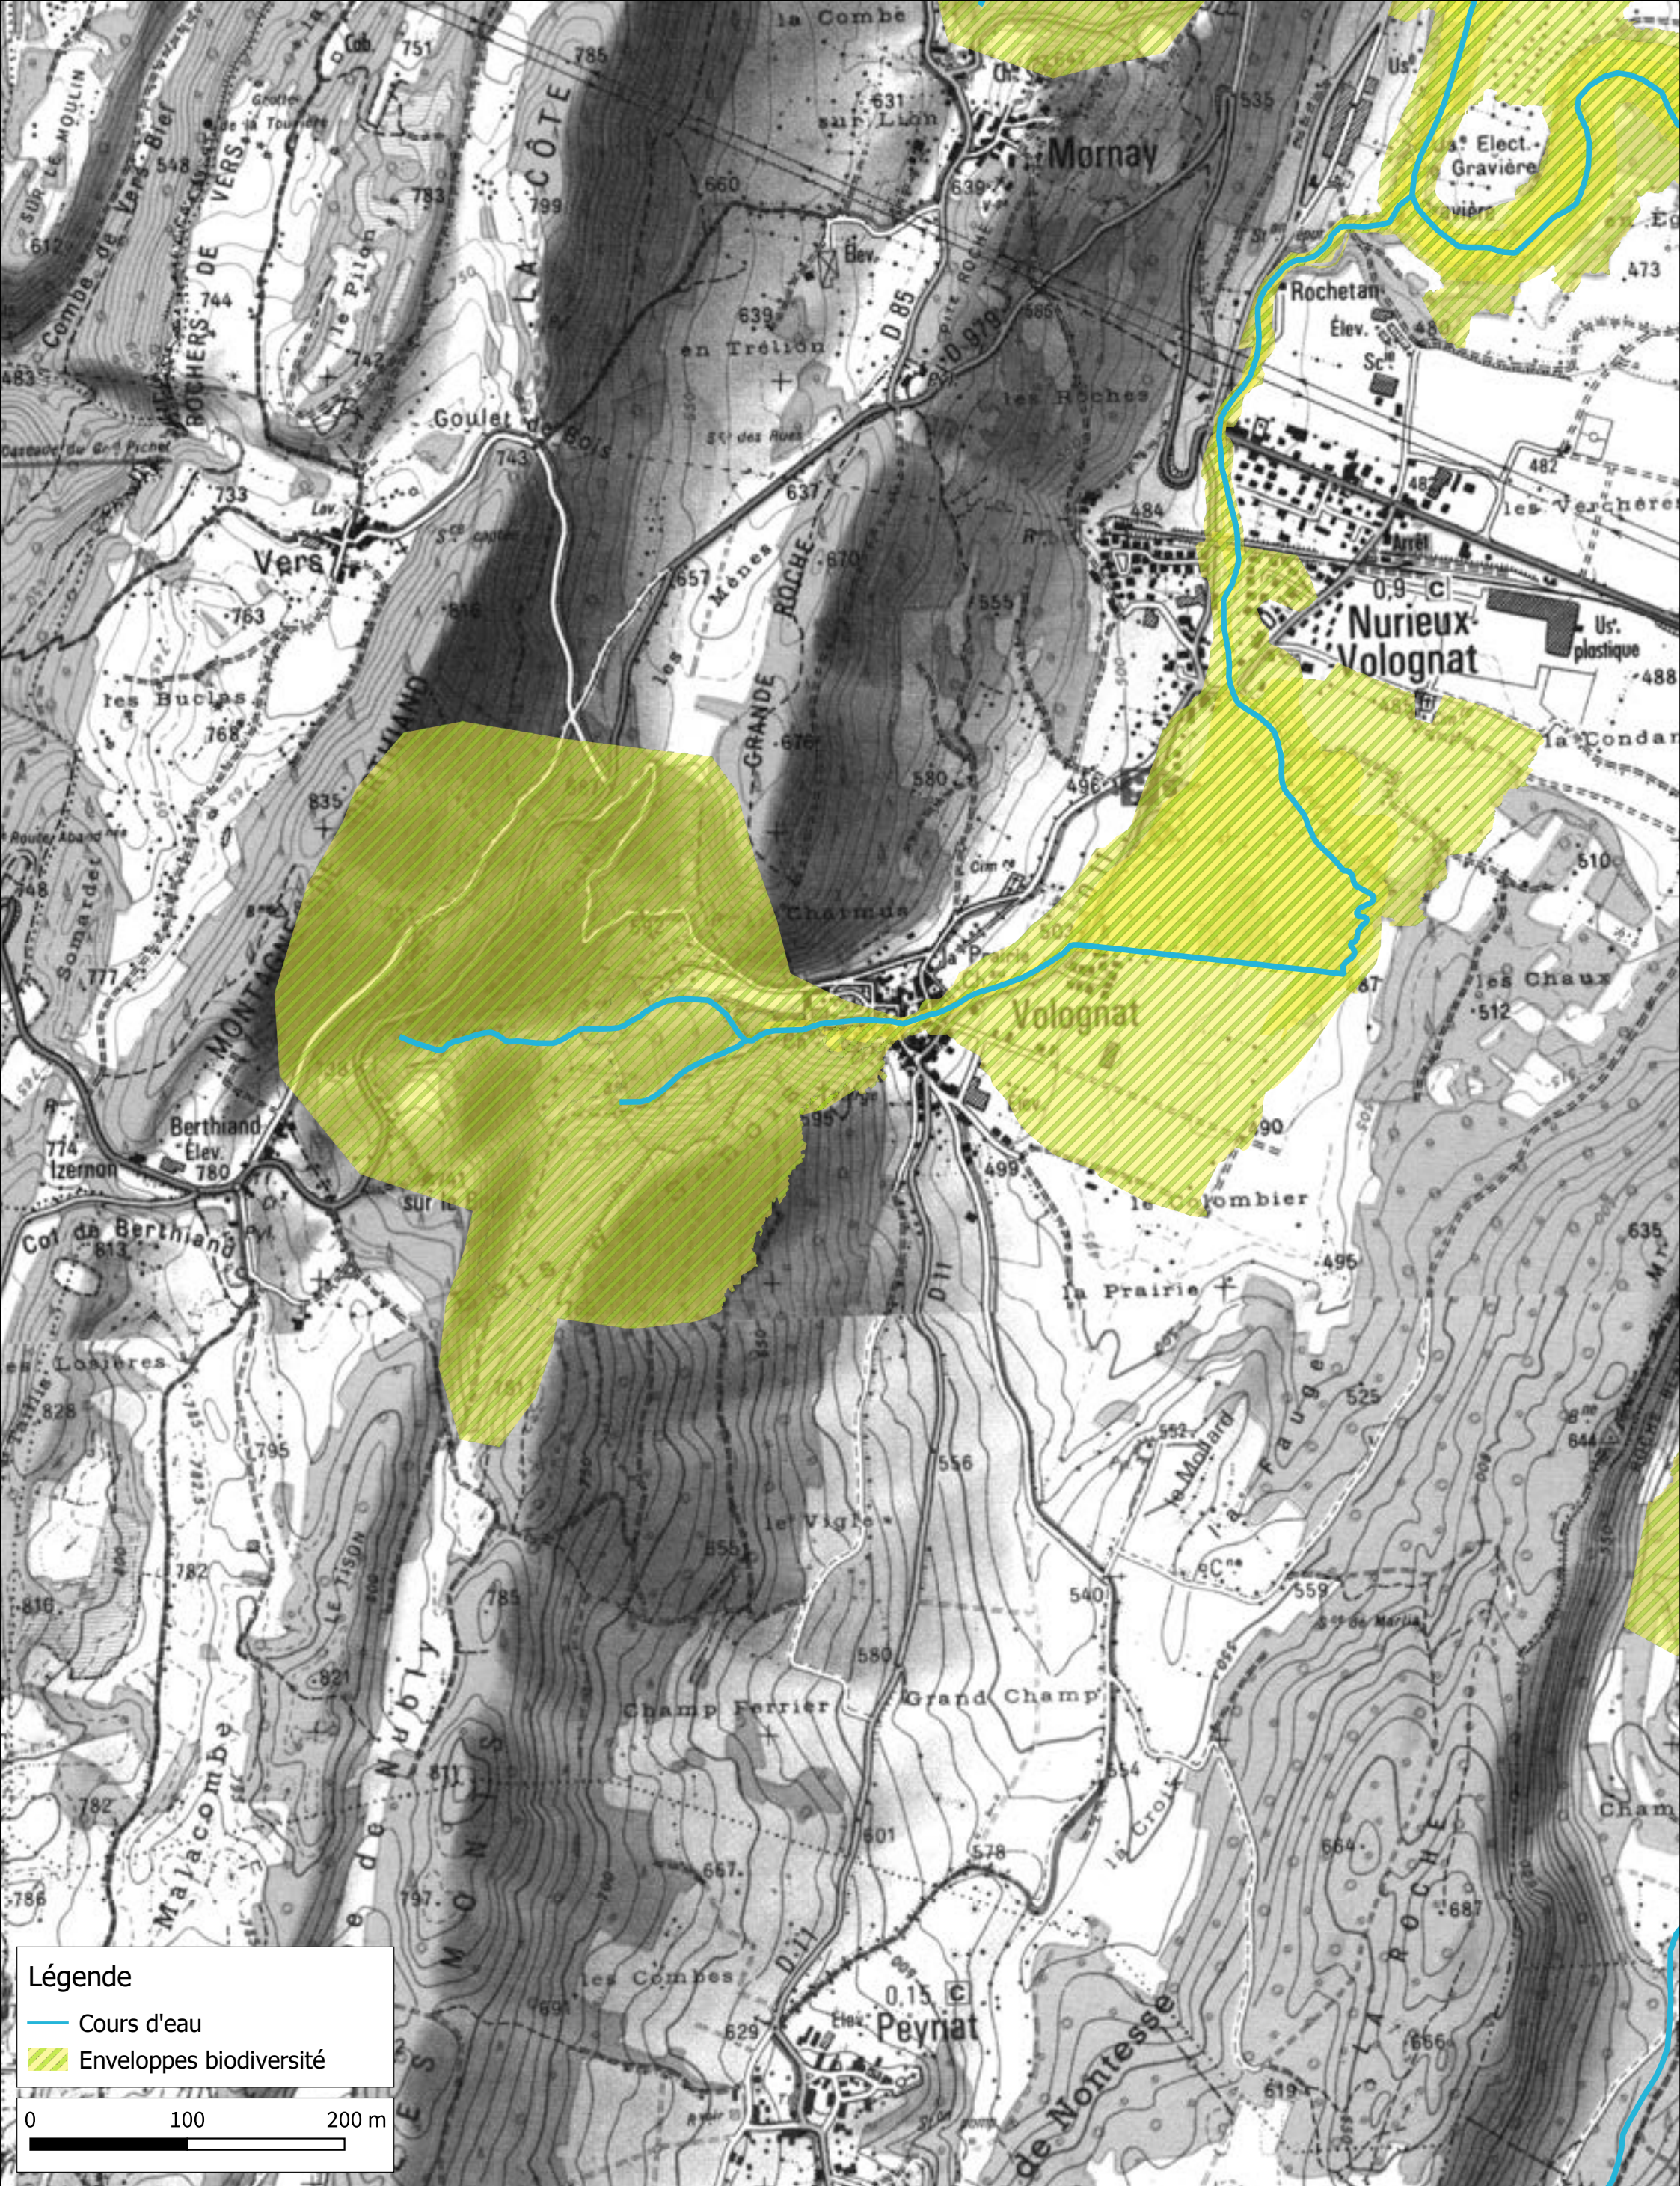

Légende

- Cours d'eau
- Enveloppes biodiversité

0   100   200 m