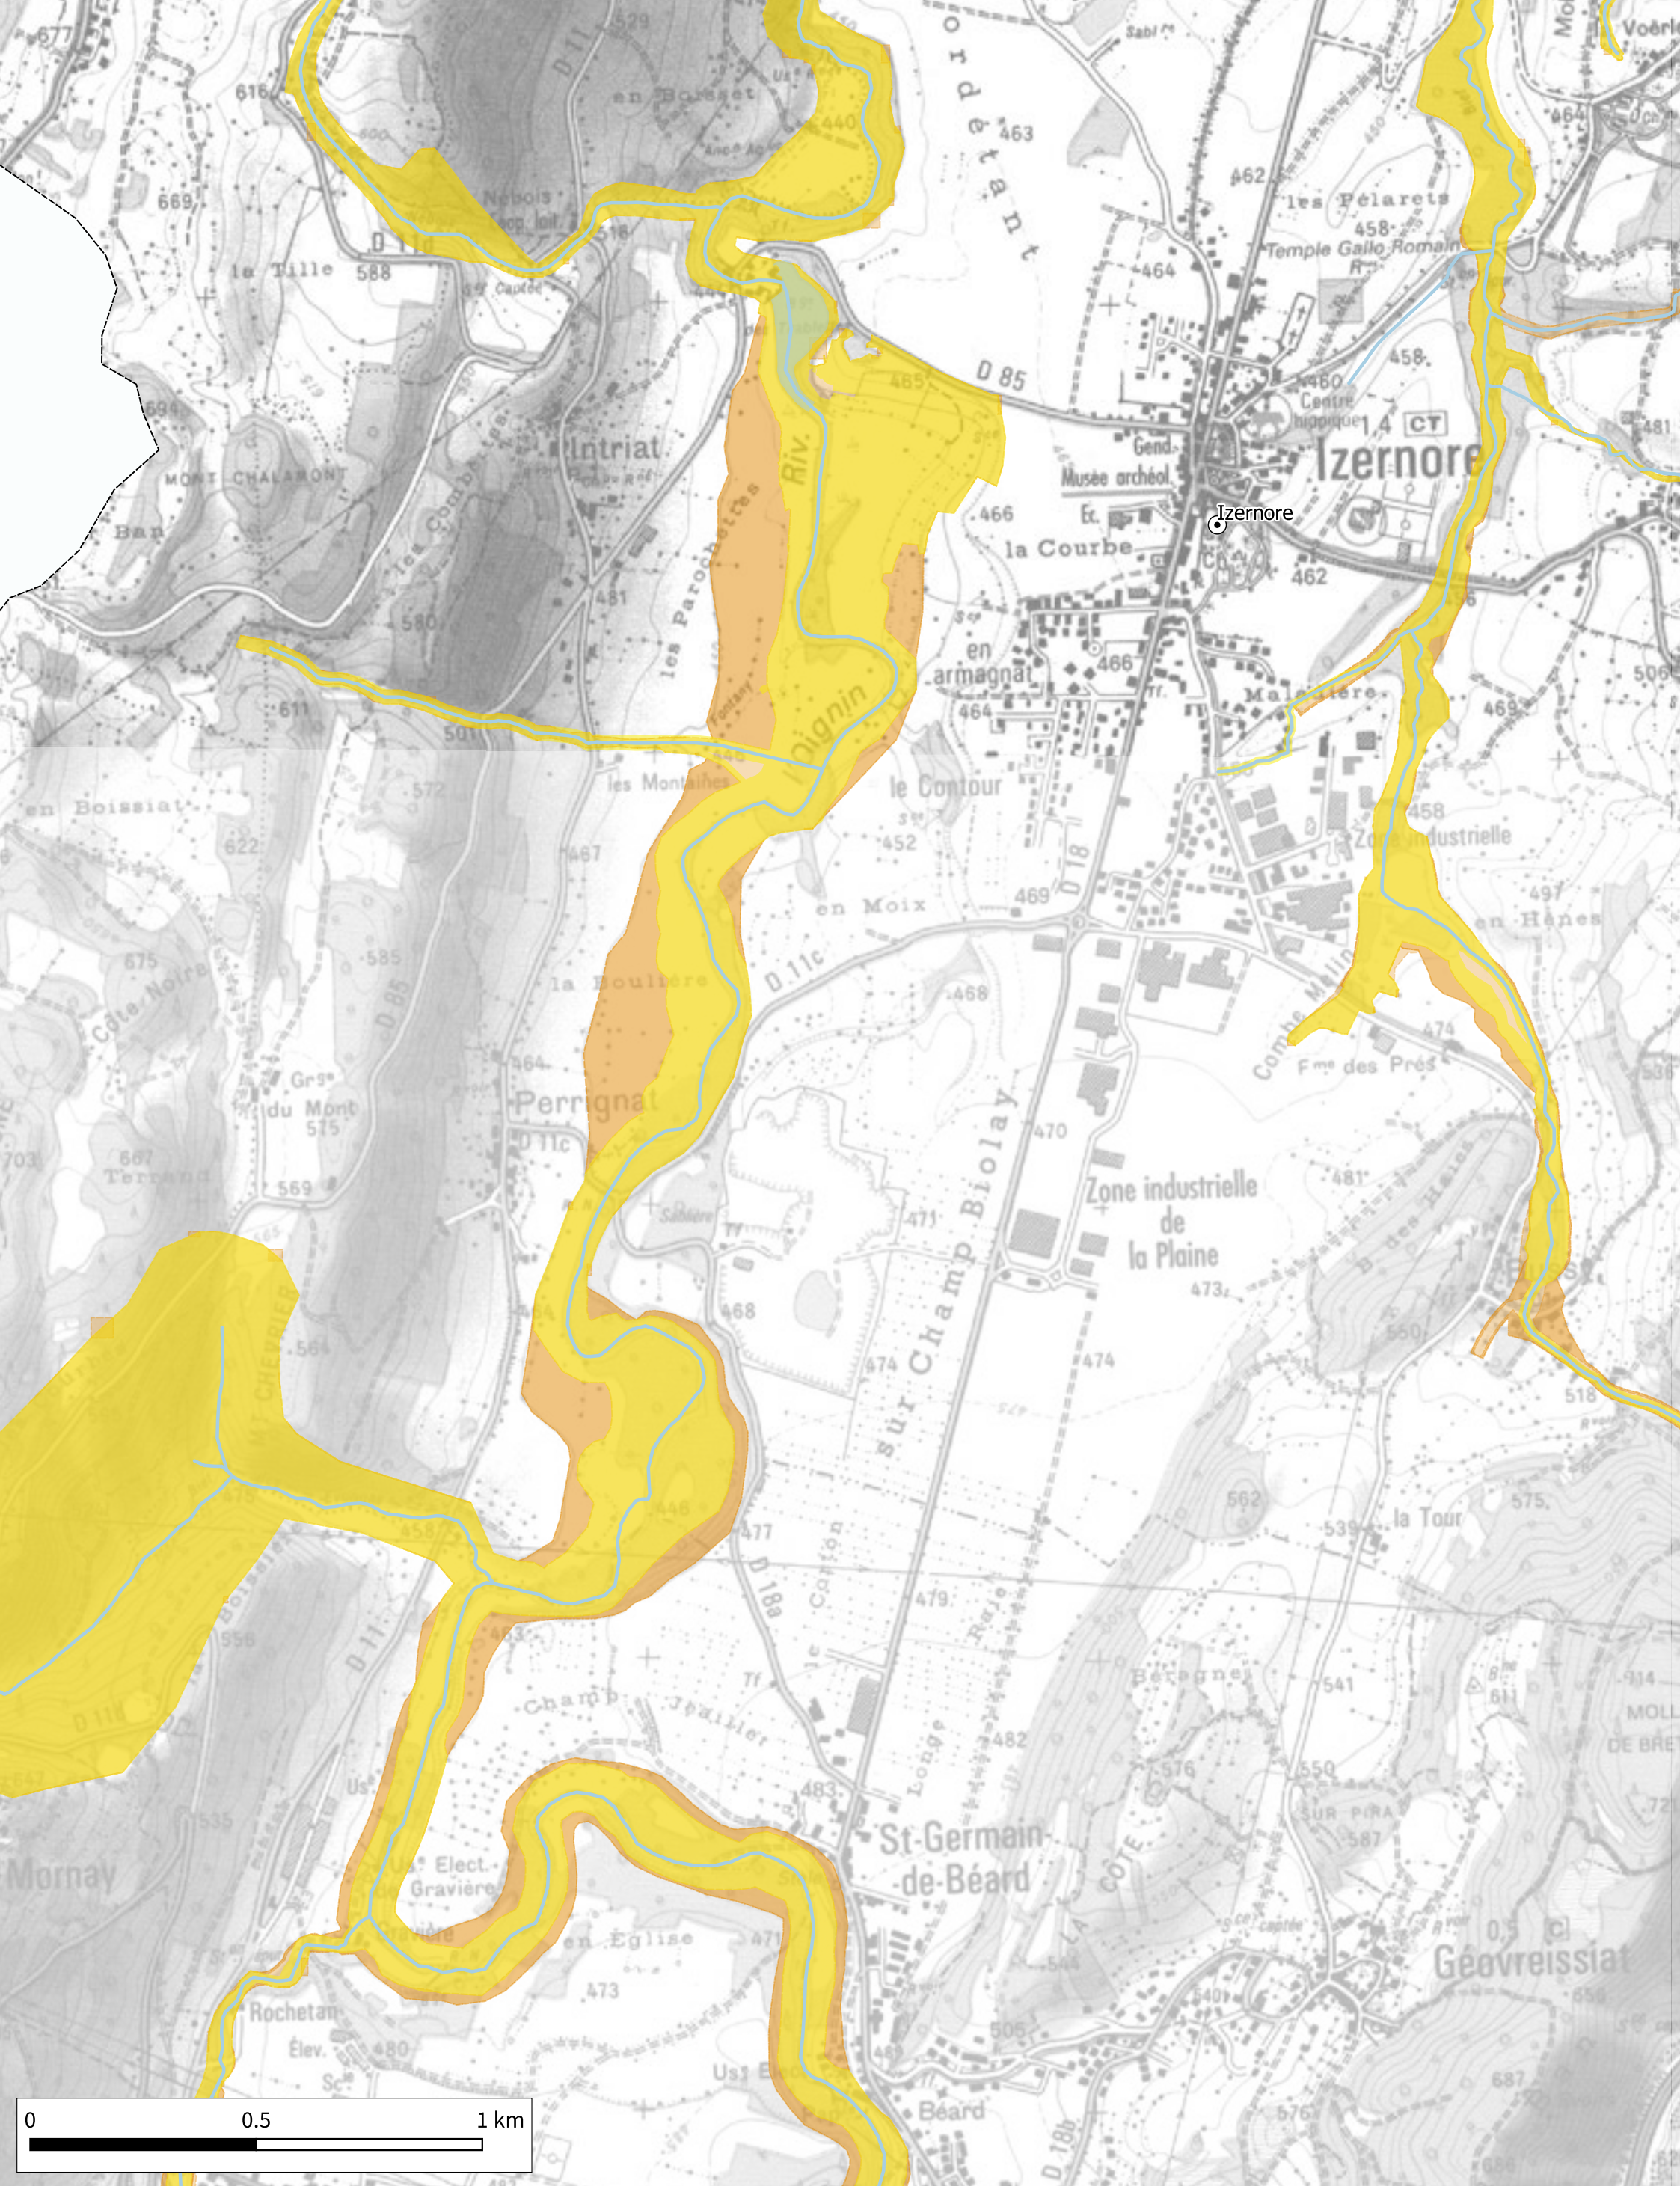

Détermination de l'espace de bon fonctionnement sur le bassin versant de Lange Oignin

Cartographie des espaces de bon fonctionnement nécessaire et optimal - Zoom n°5

18-12-2020

Source IGN© copie et reproduction interdites

H. Kuntz

A3