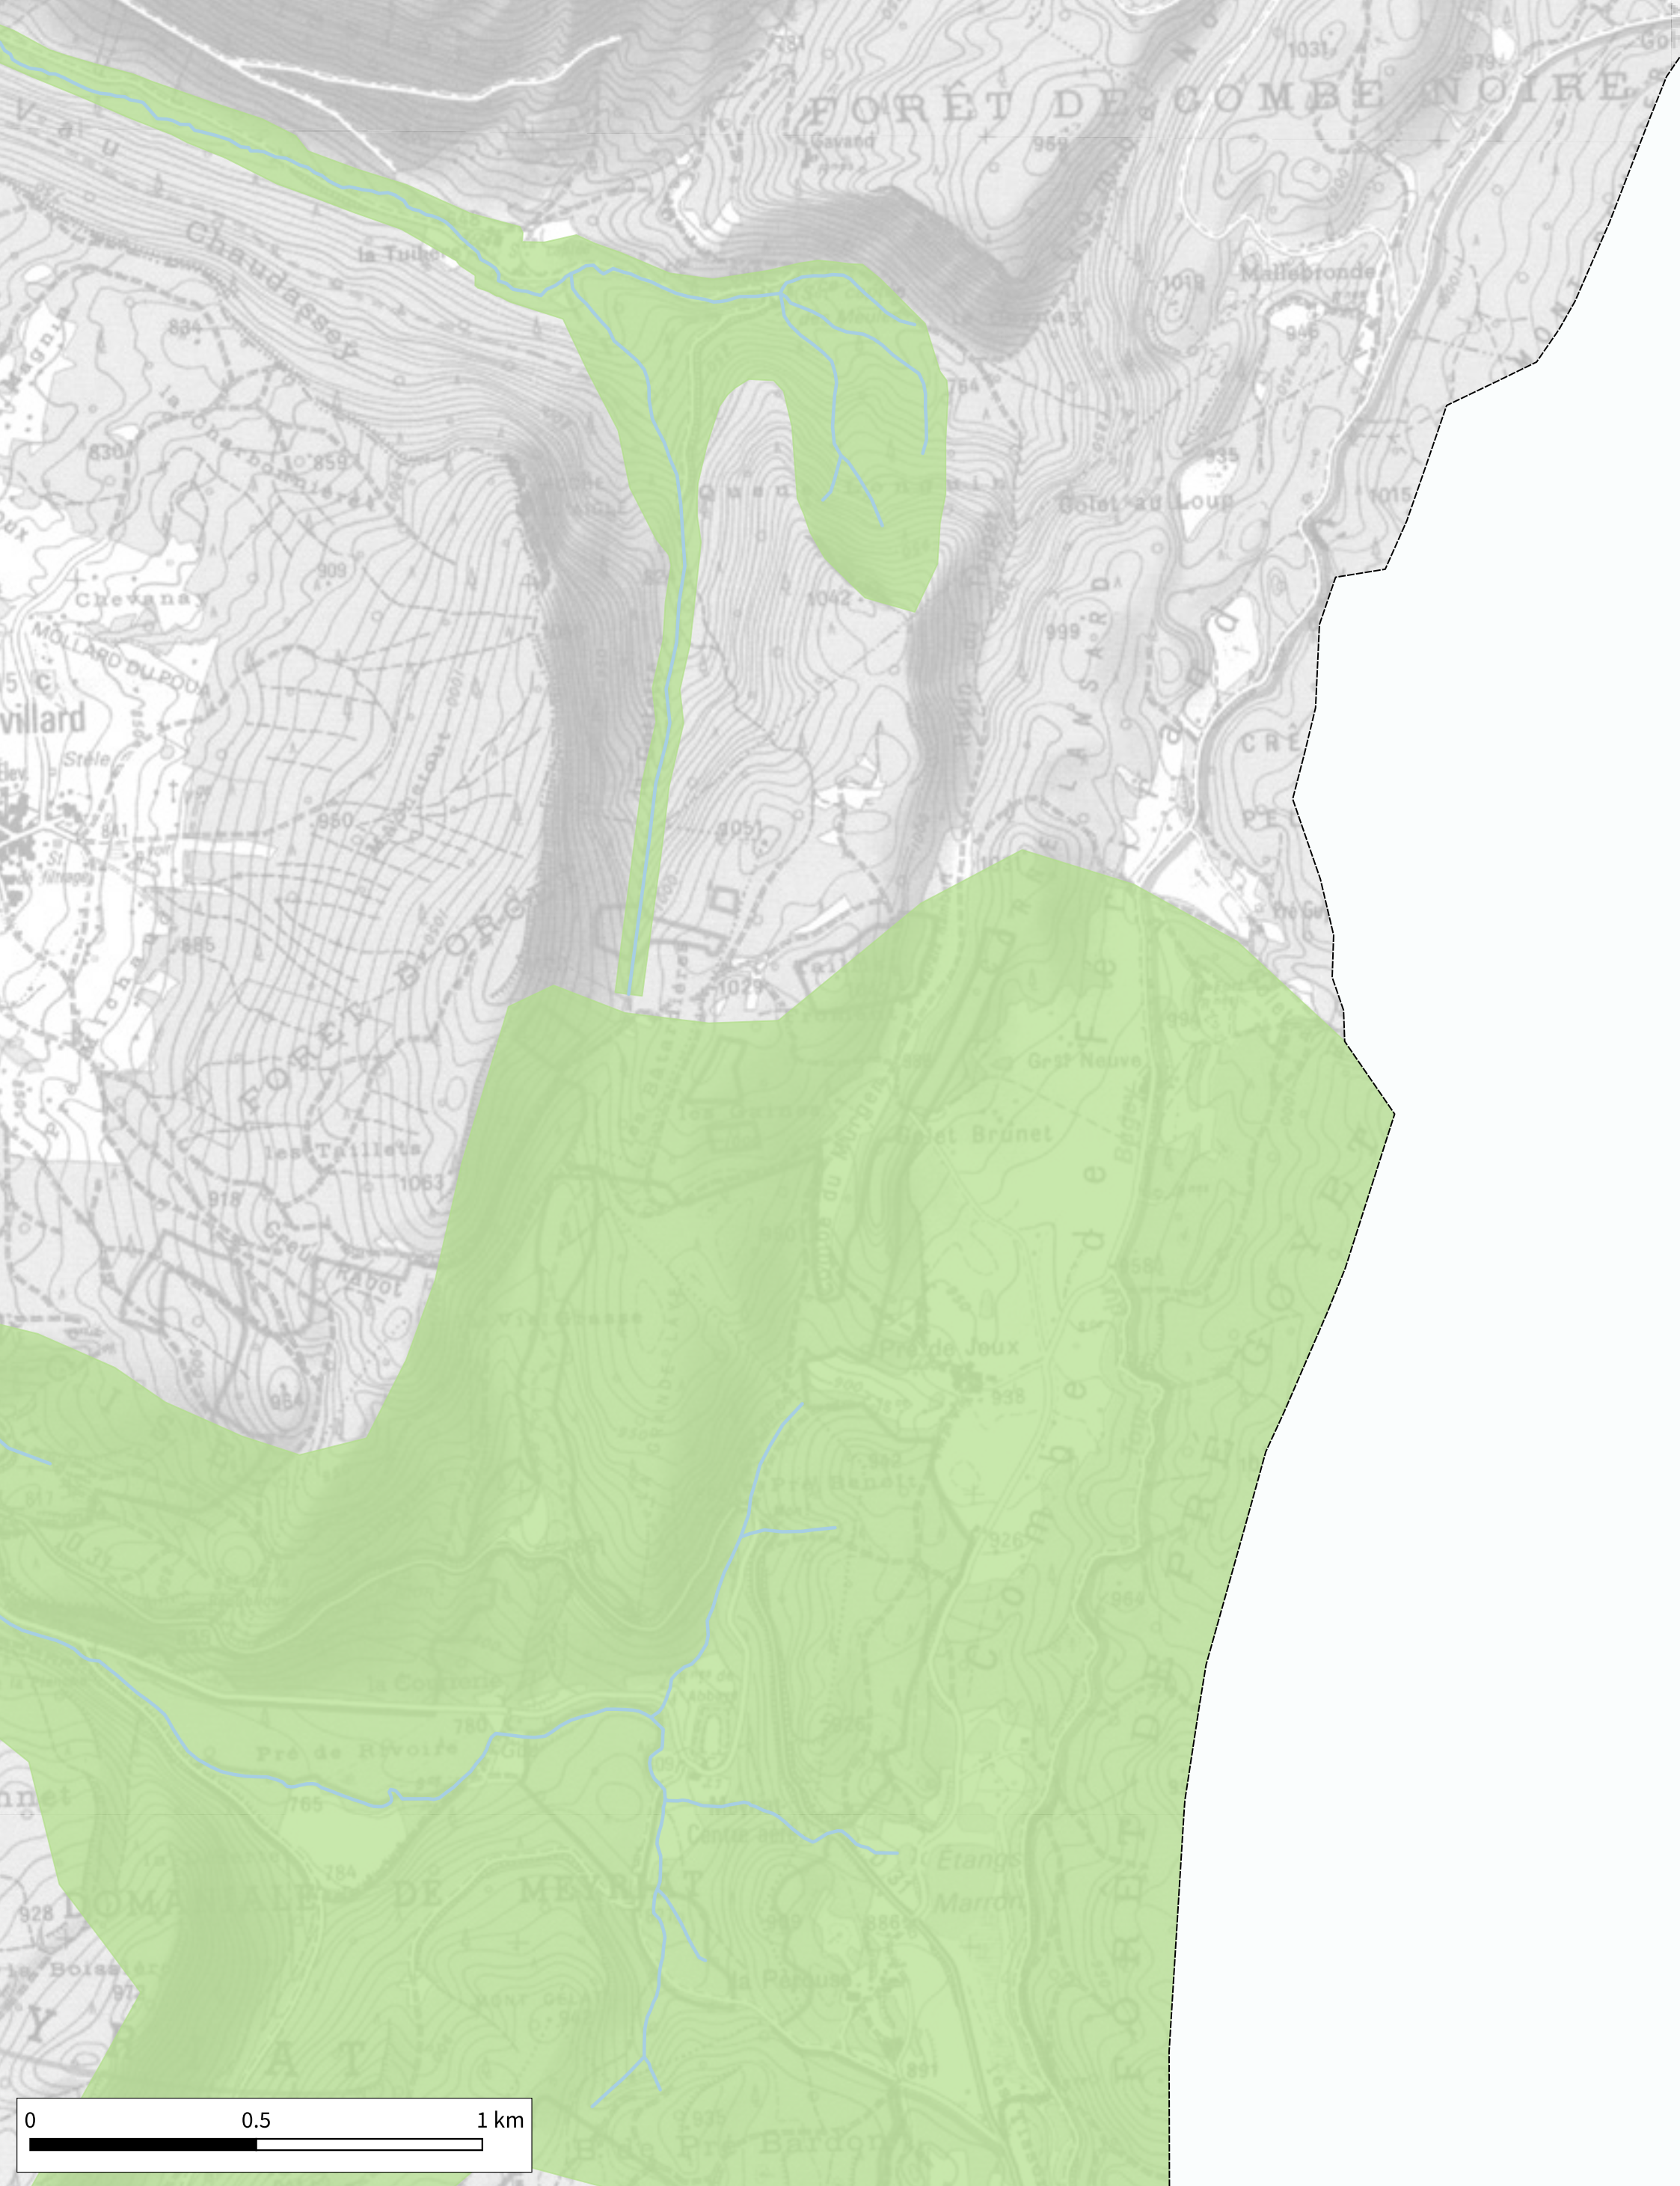

Détermination de l'espace de bon fonctionnement sur le bassin versant de Lange Oignin

Cartographie de l'espace de bon fonctionnement concerté - Zoom n°26

18-12-2020

Source IGN© copie et reproduction interdites