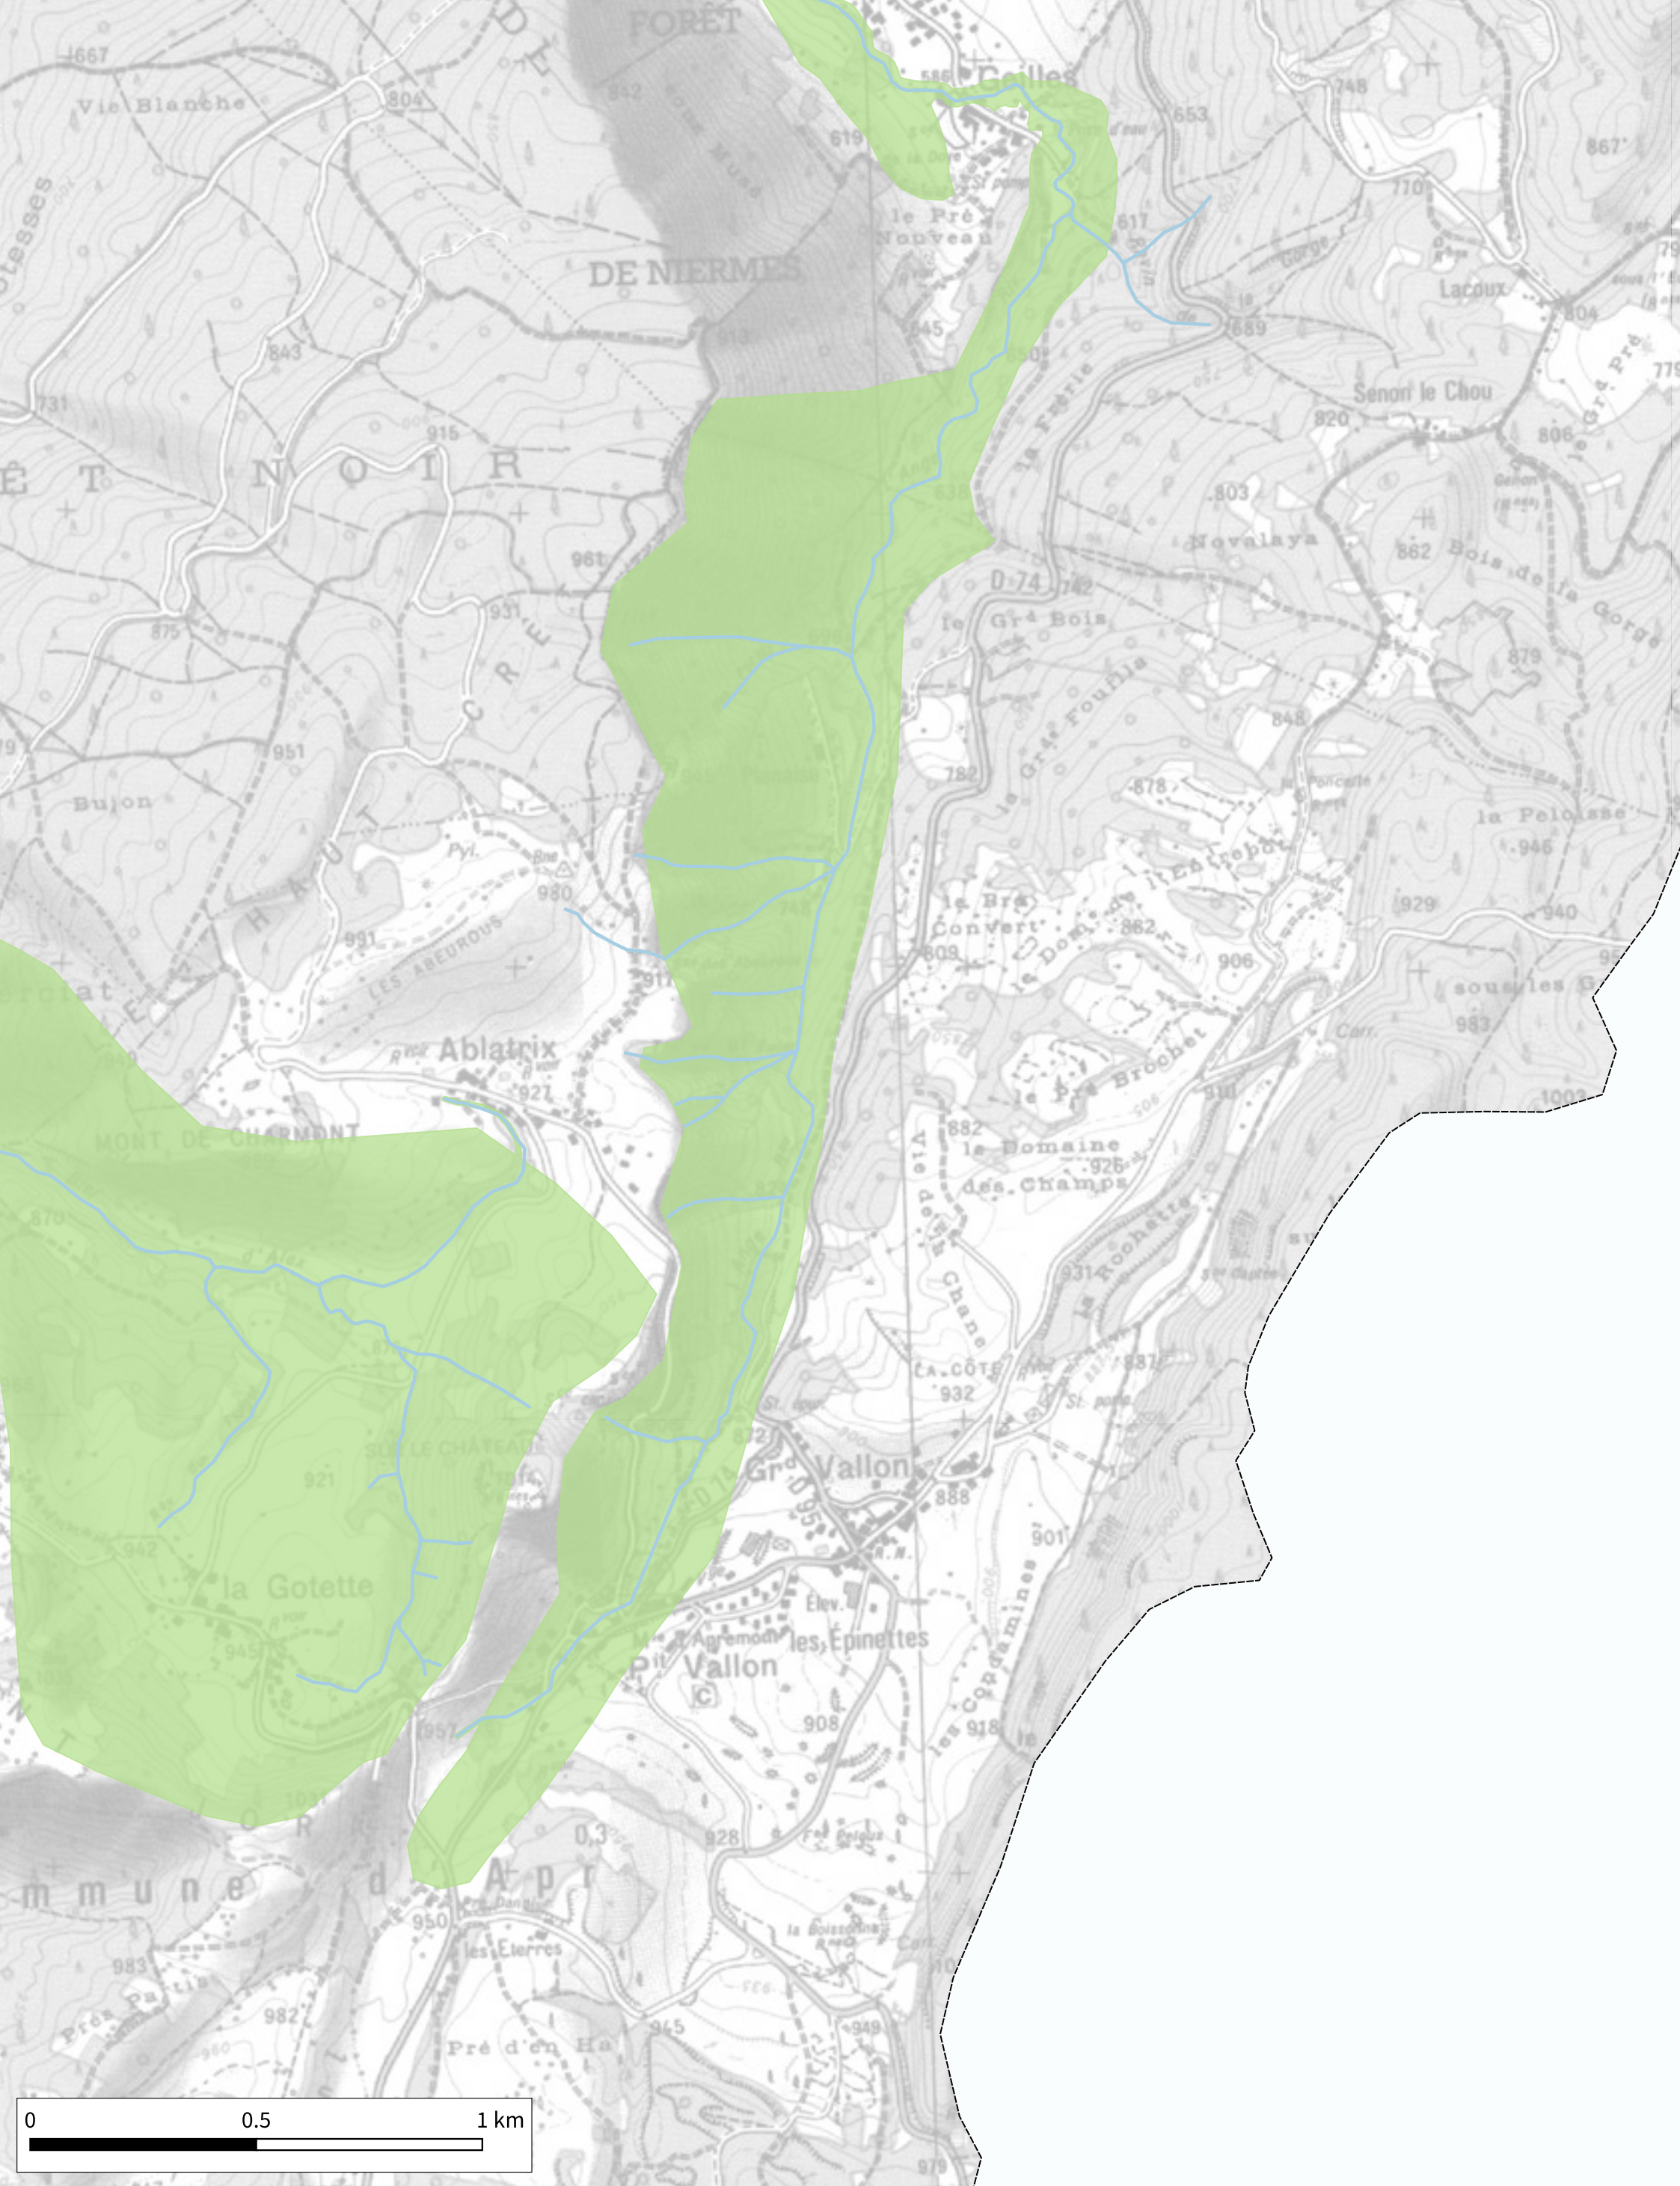

18-12-2020

Source IGN© copie et reproduction interdites

H. Kuntz

A3

Détermination de l'espace de bon fonctionnement sur le bassin versant de Lange Oignin

Cartographie de l'espace de bon fonctionnement concerté - Zoom n°10