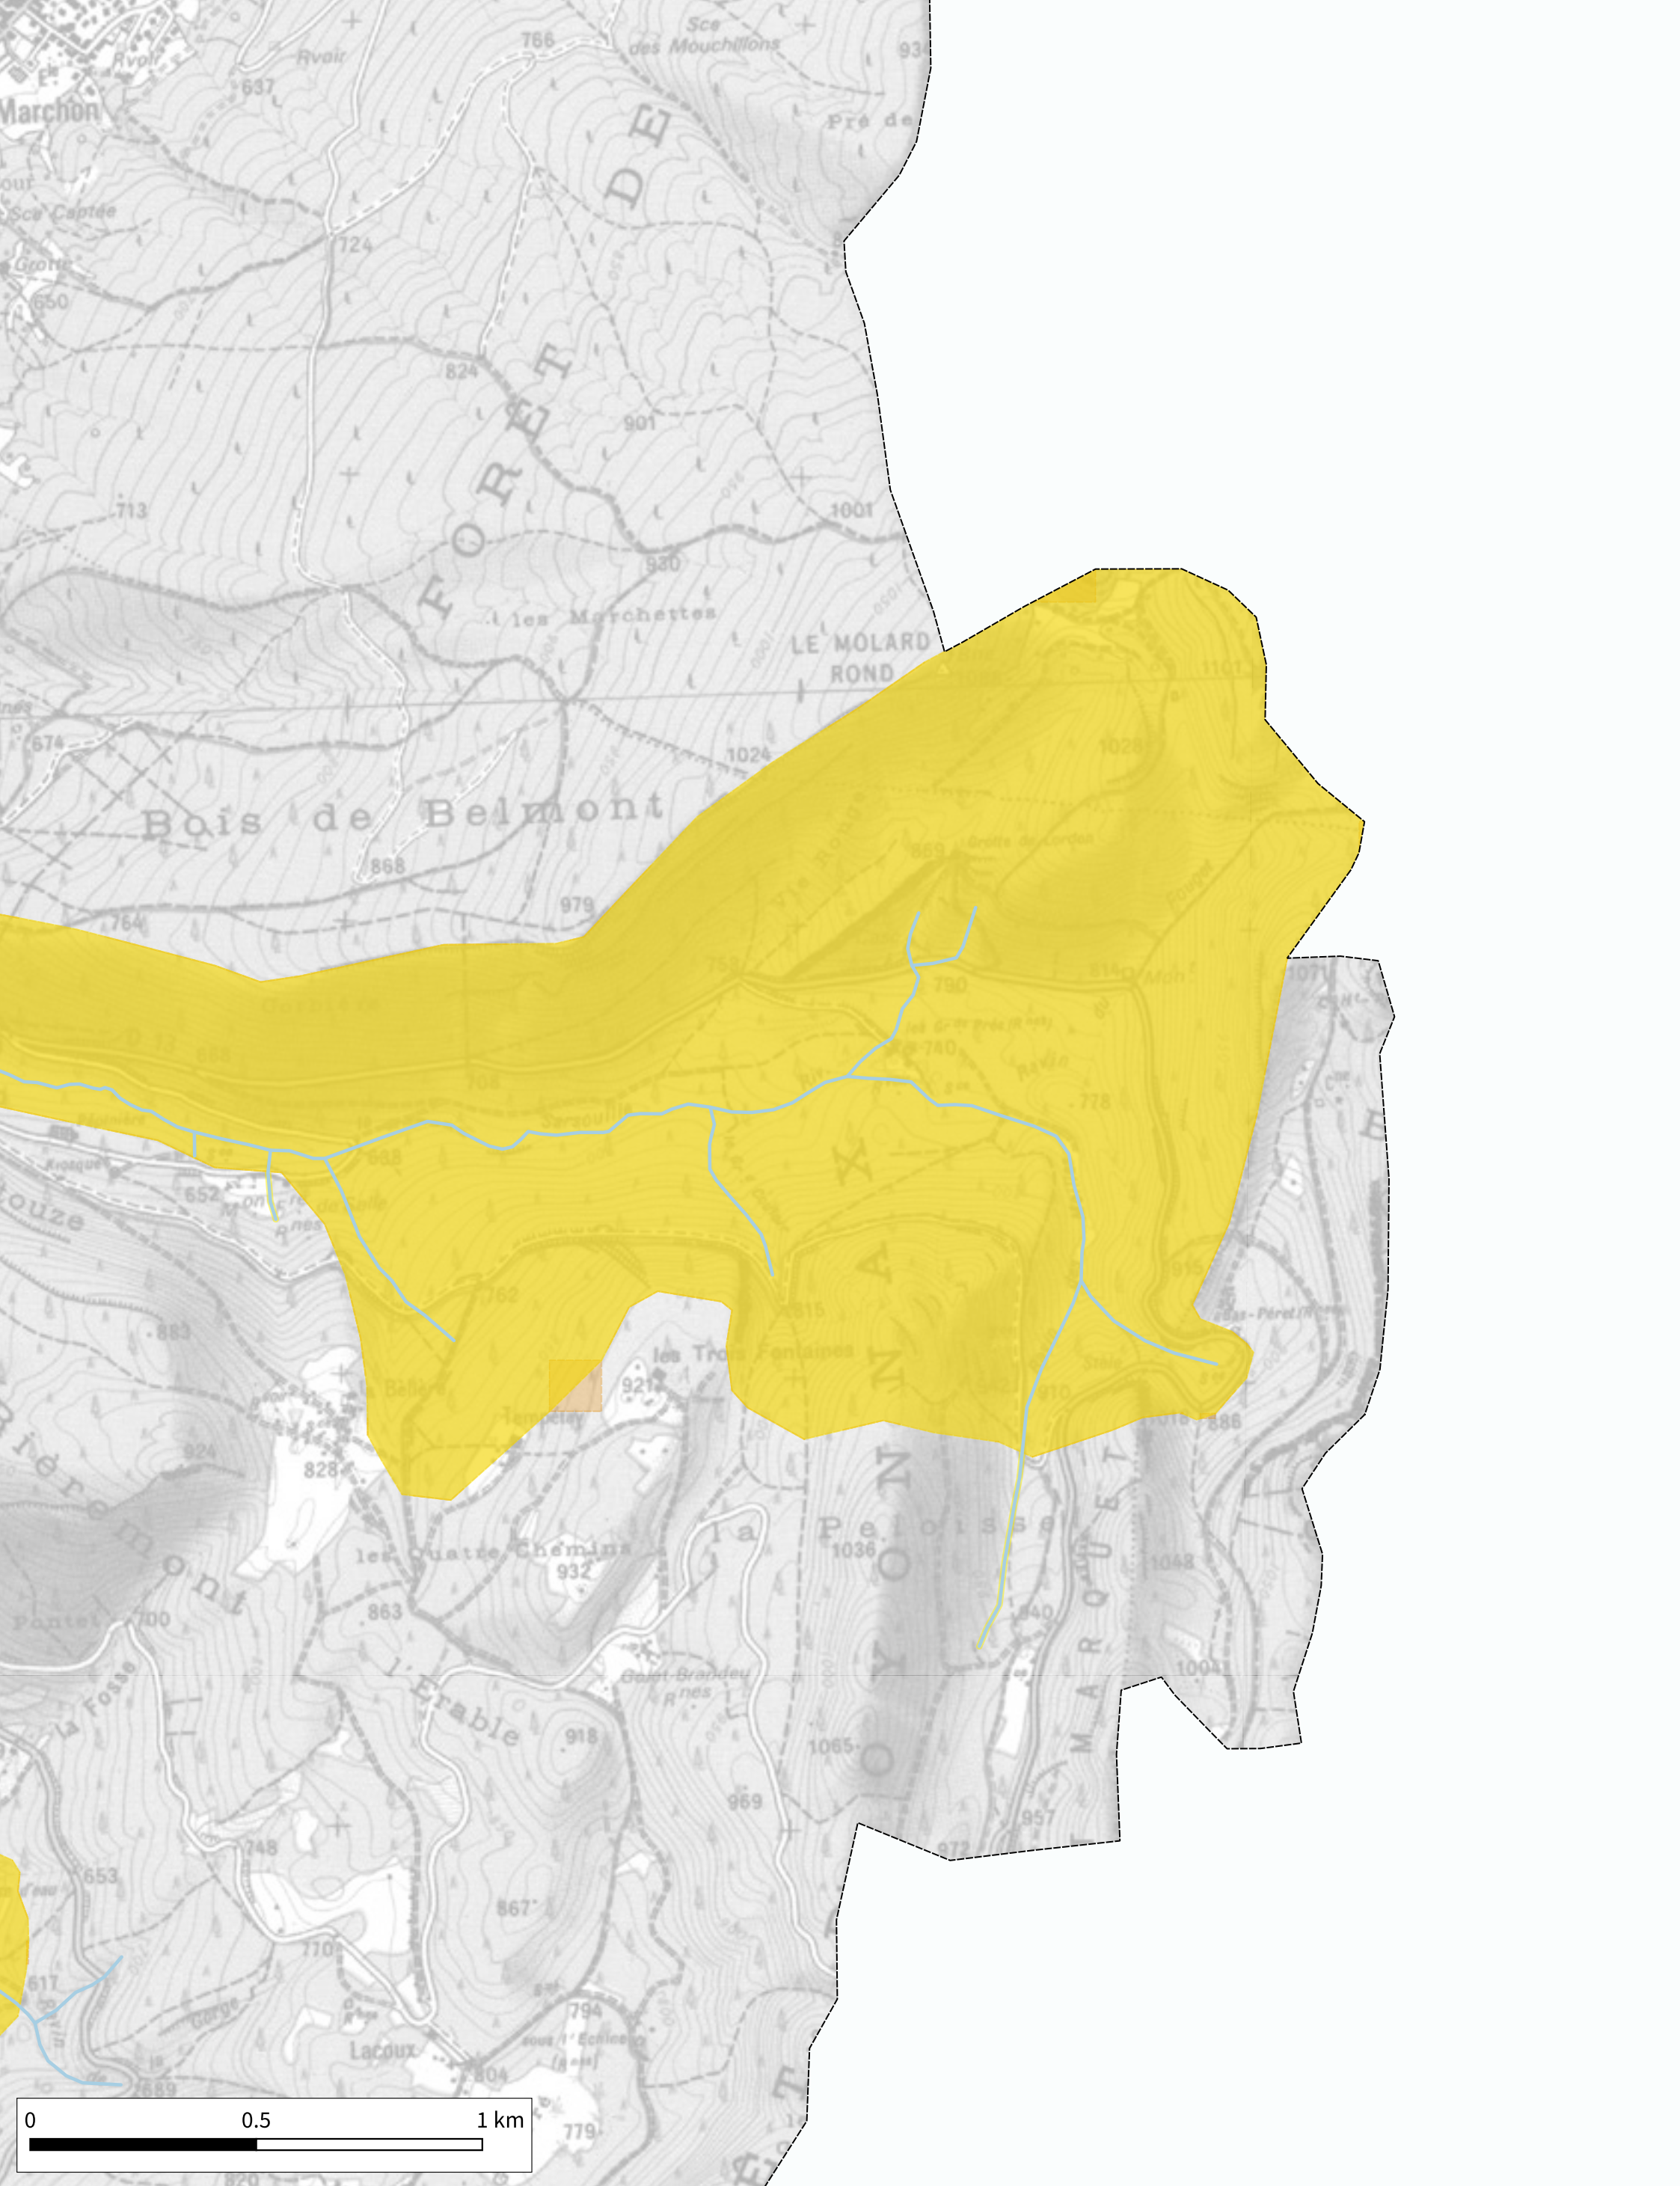

Détermination de l'espace de bon fonctionnement sur le bassin versant de Lange Oignin

Cartographie des espaces de bon fonctionnement nécessaire et optimal - Zoom n°13

18-12-2020

Source IGN© copie et reproduction interdites

H. Kuntz