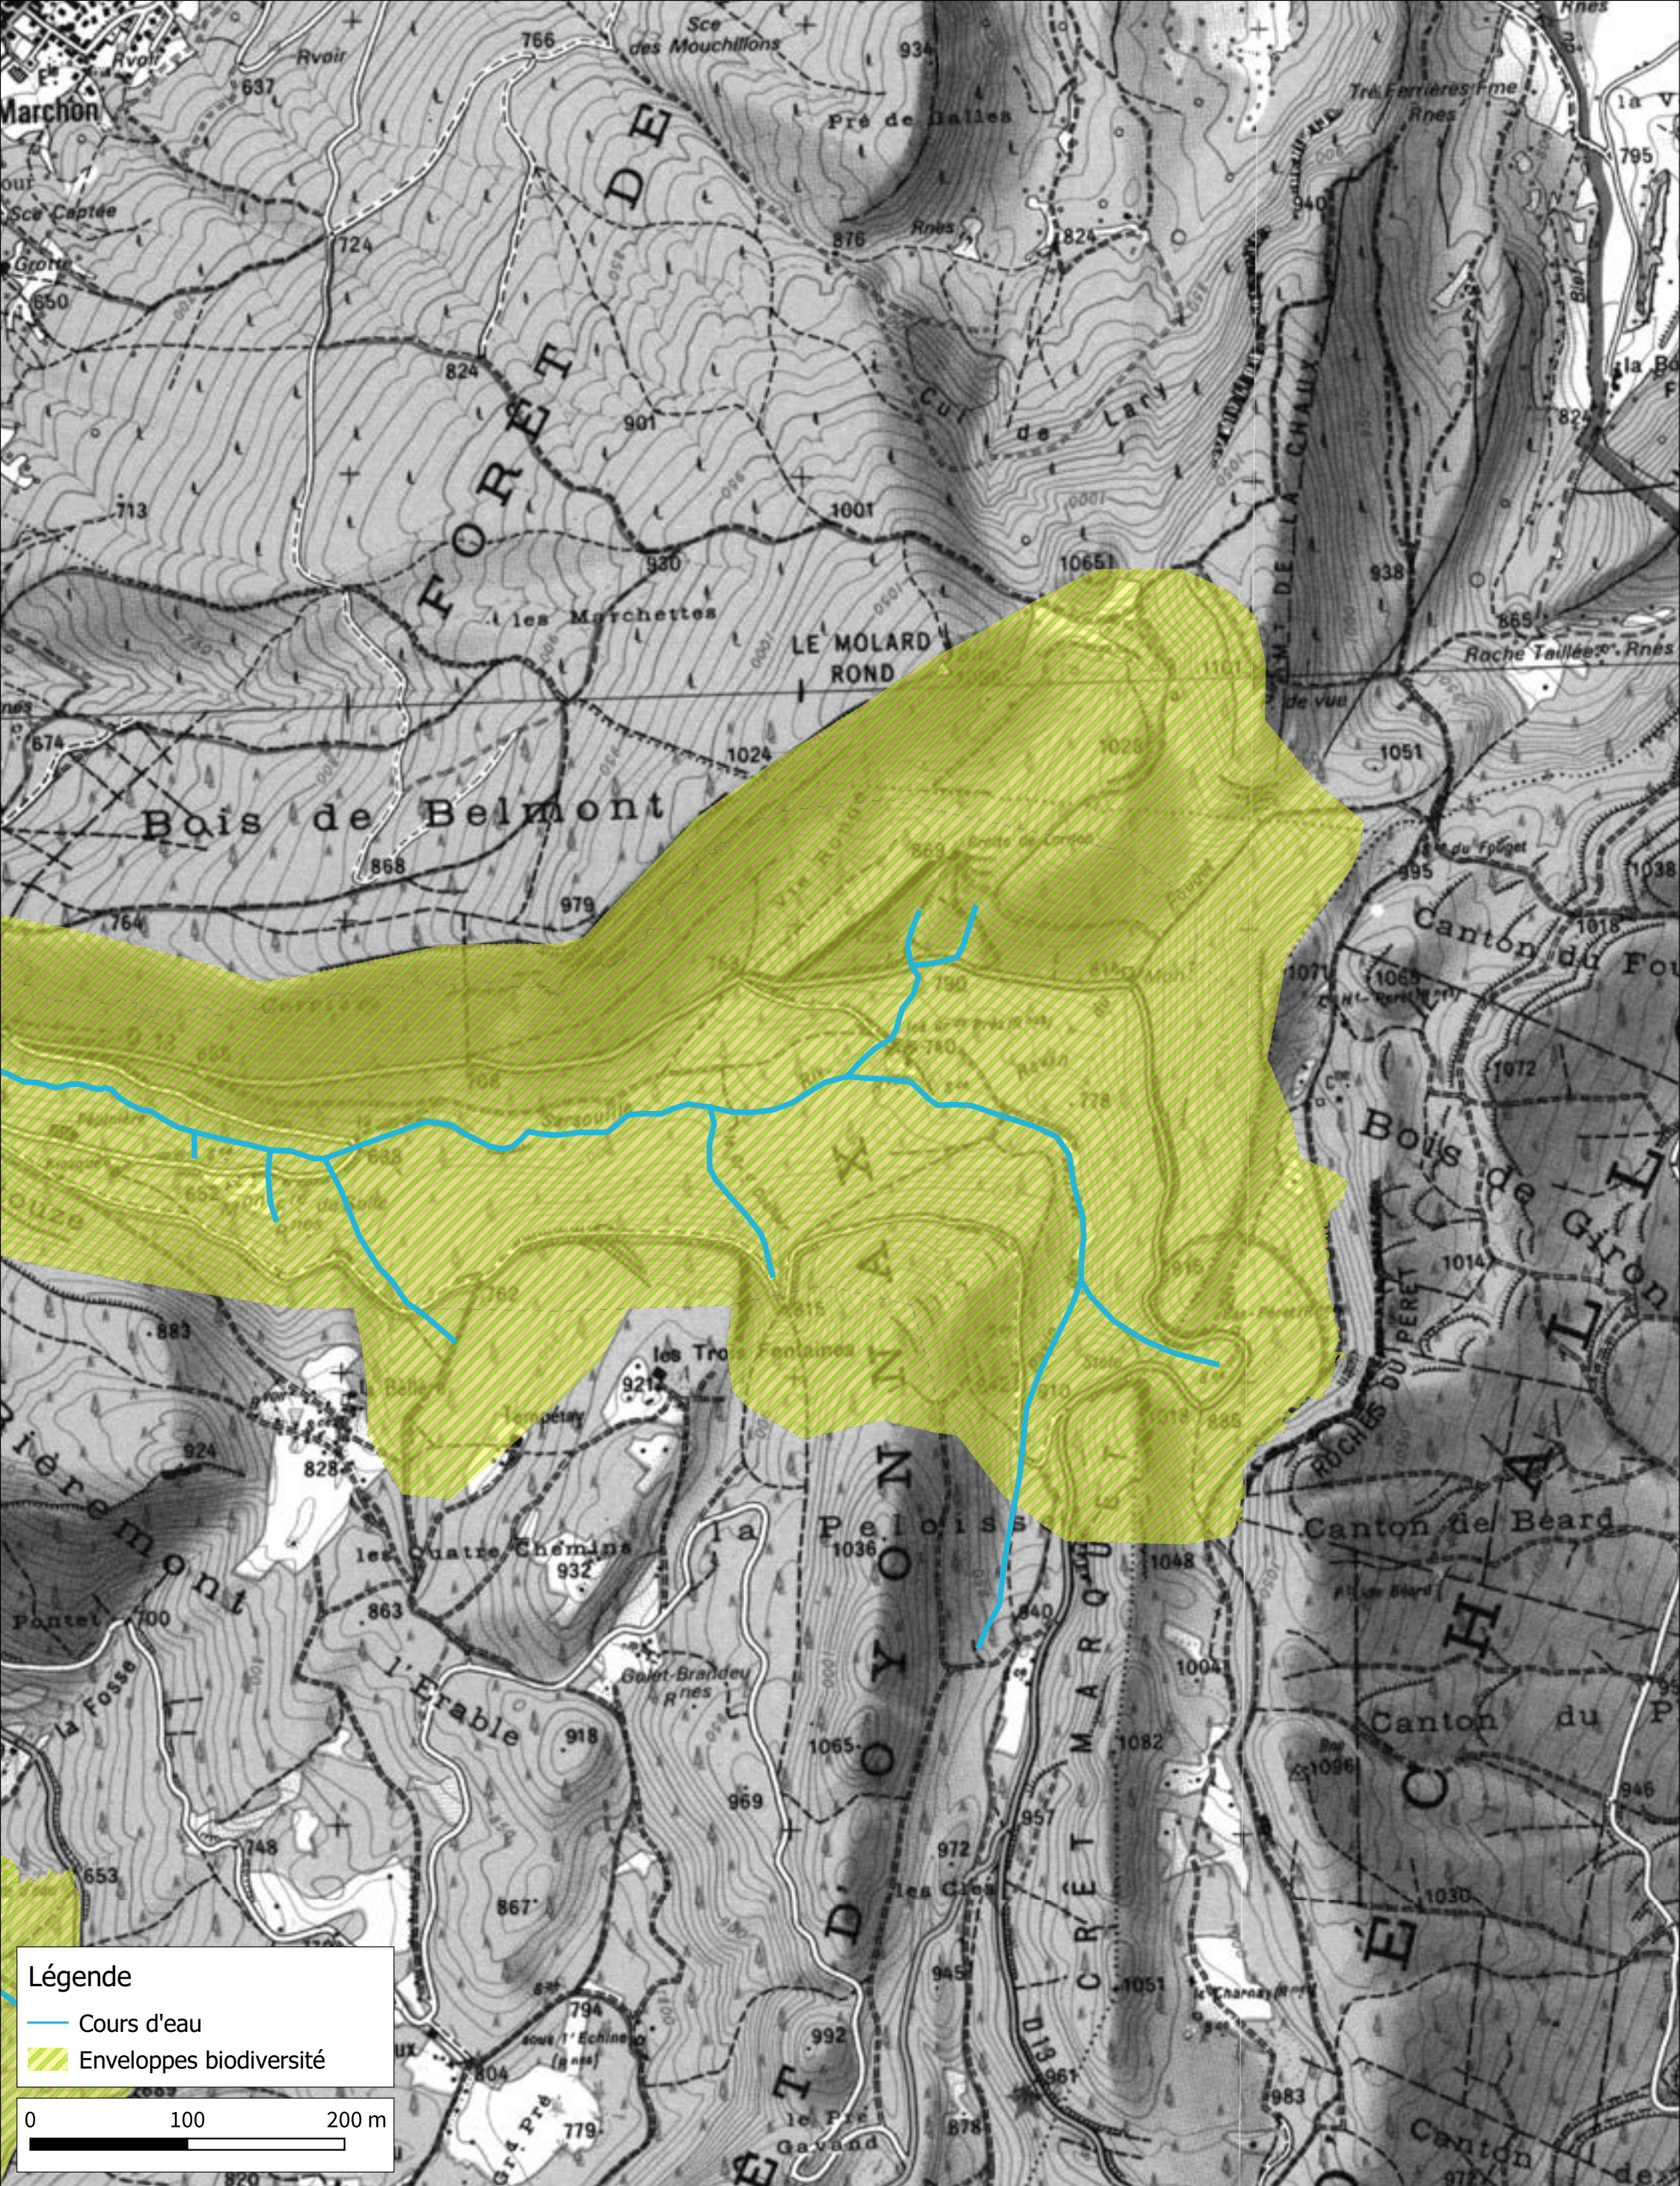

Légende

- Cours d'eau
- Enveloppes biodiversité

Détermination de l'espace de bon fonctionnement sur le bassin versant de Lange Oignin

Cartographie des enveloppes biodiversité - Zoom n°13

2-5-2019

Source IGN© copie et reproduction interdites

H. Kuntz

A3