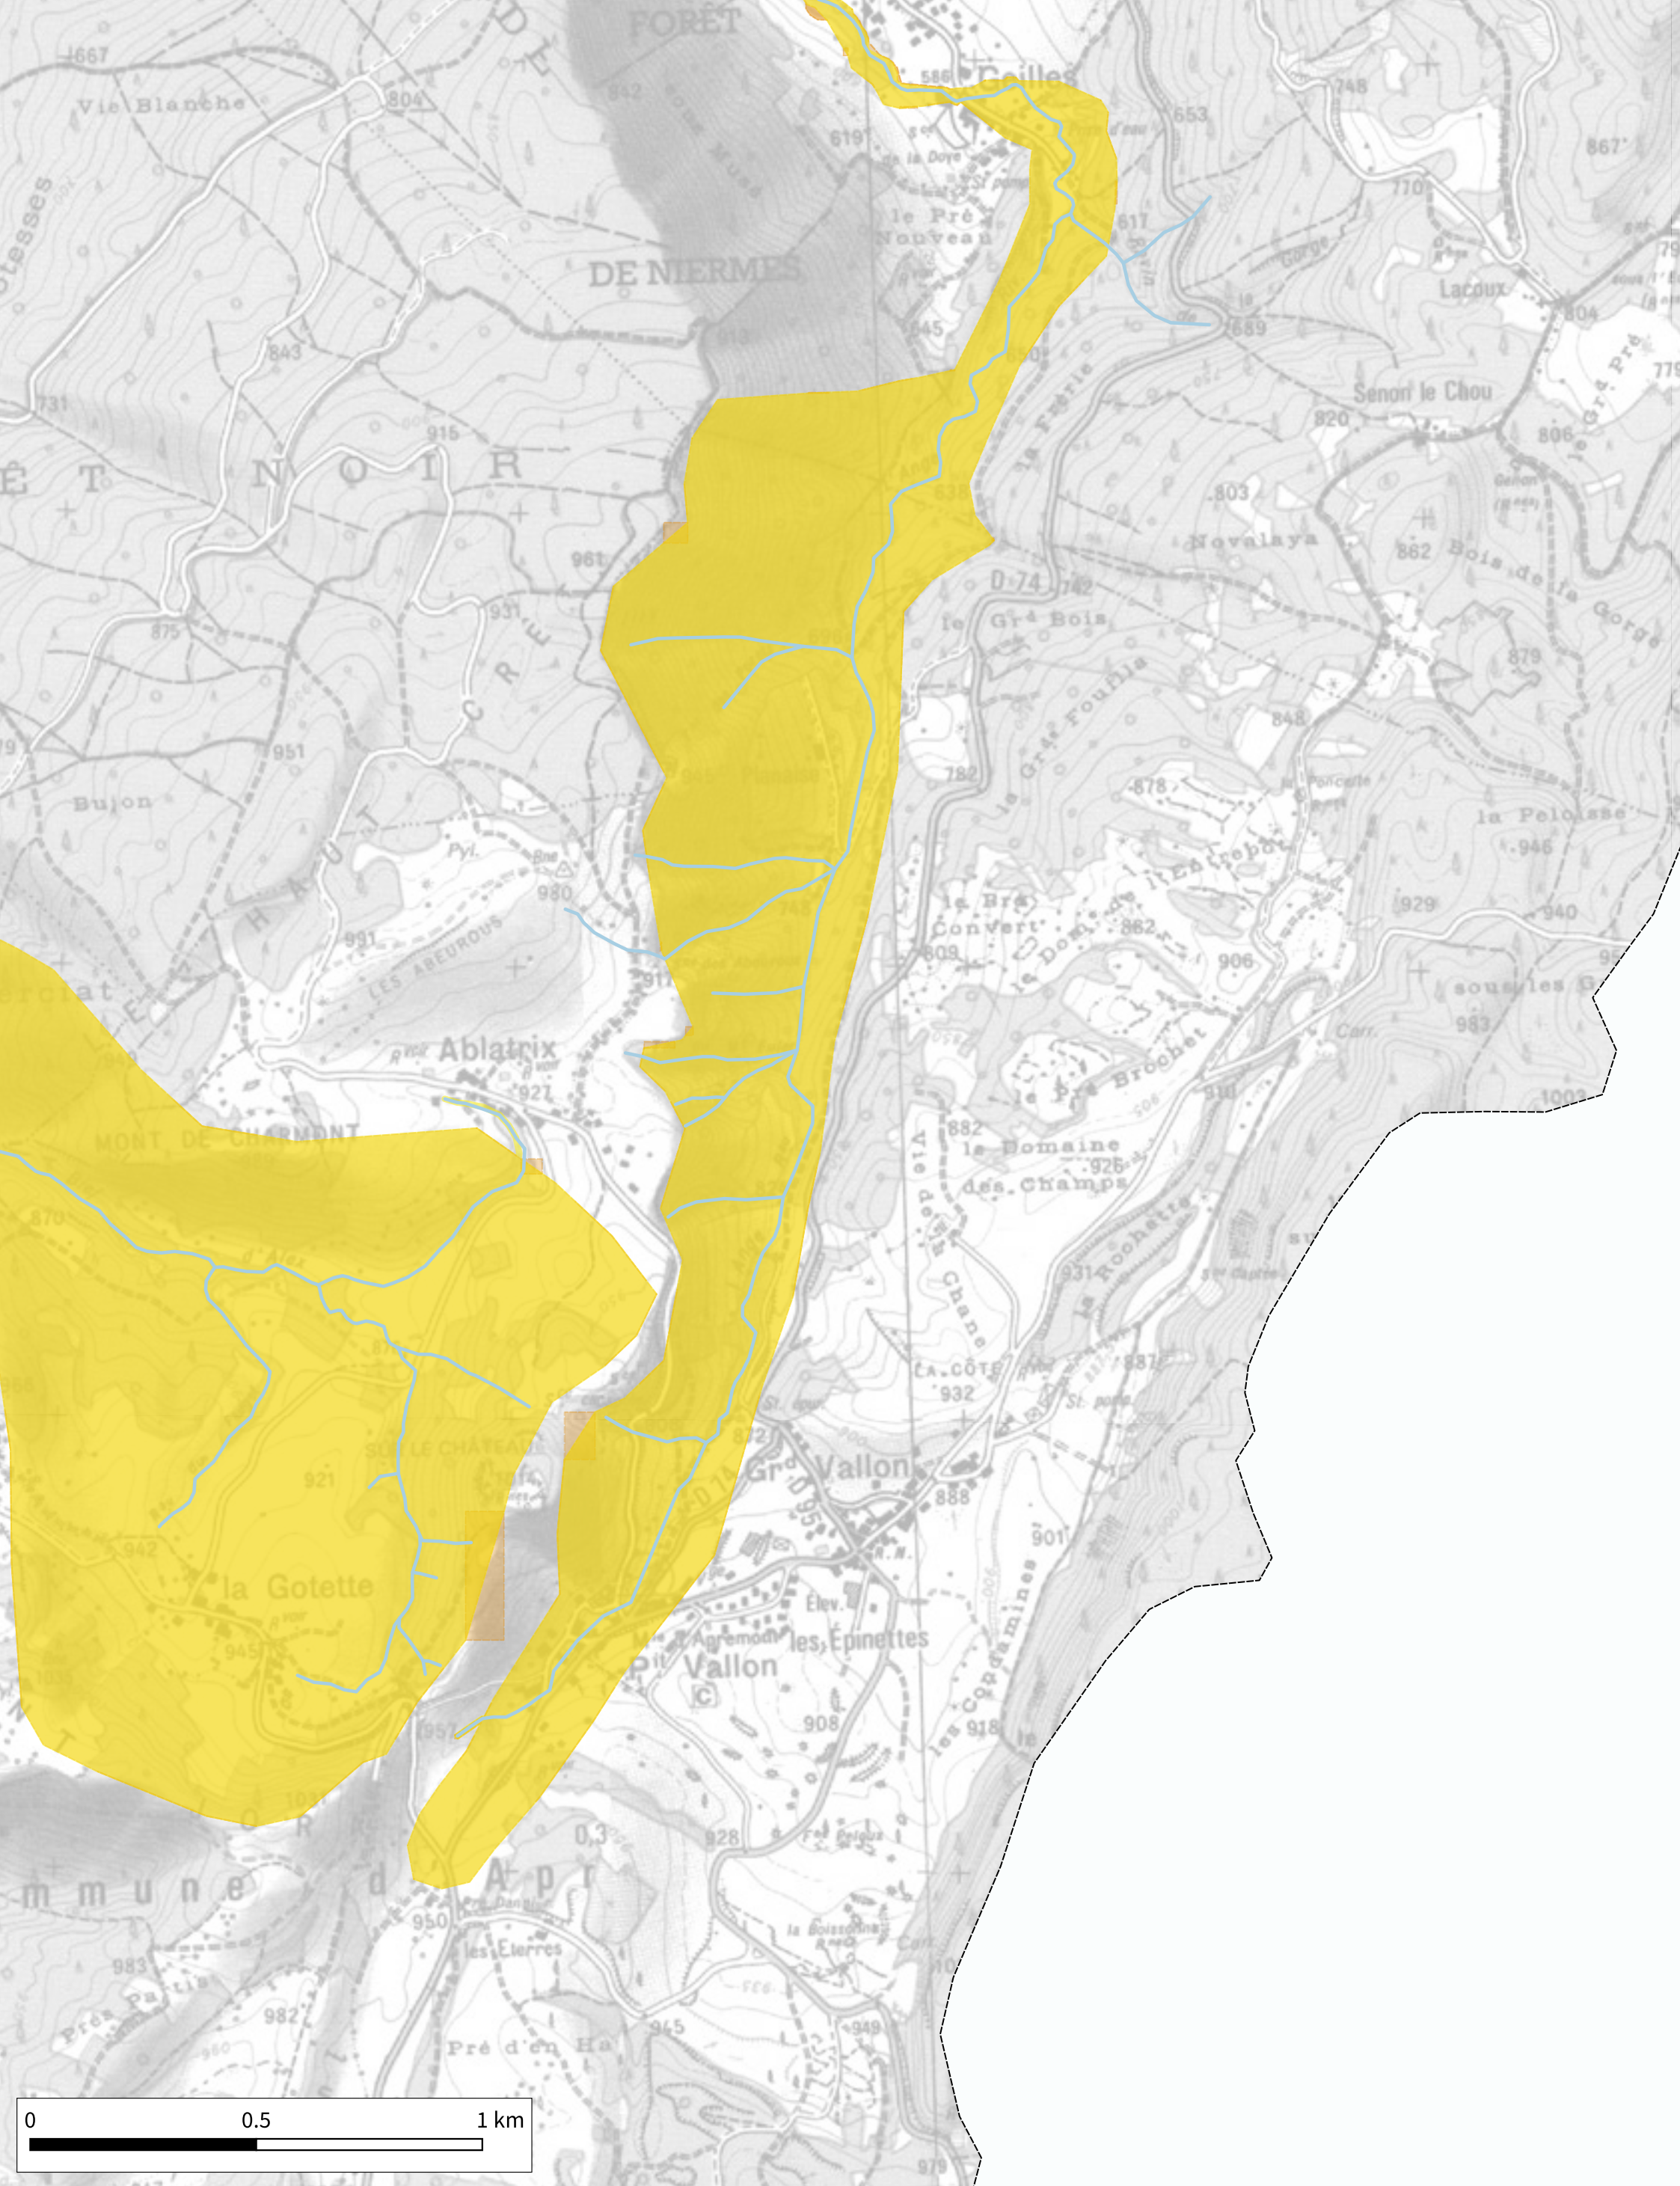

Détermination de l'espace de bon fonctionnement sur le bassin versant de Lange Oignin

Cartographie des espaces de bon fonctionnement nécessaire et optimal - Zoom n°10

18-12-2020

Source IGN© copie et reproduction interdites

H. Kuntz

A3