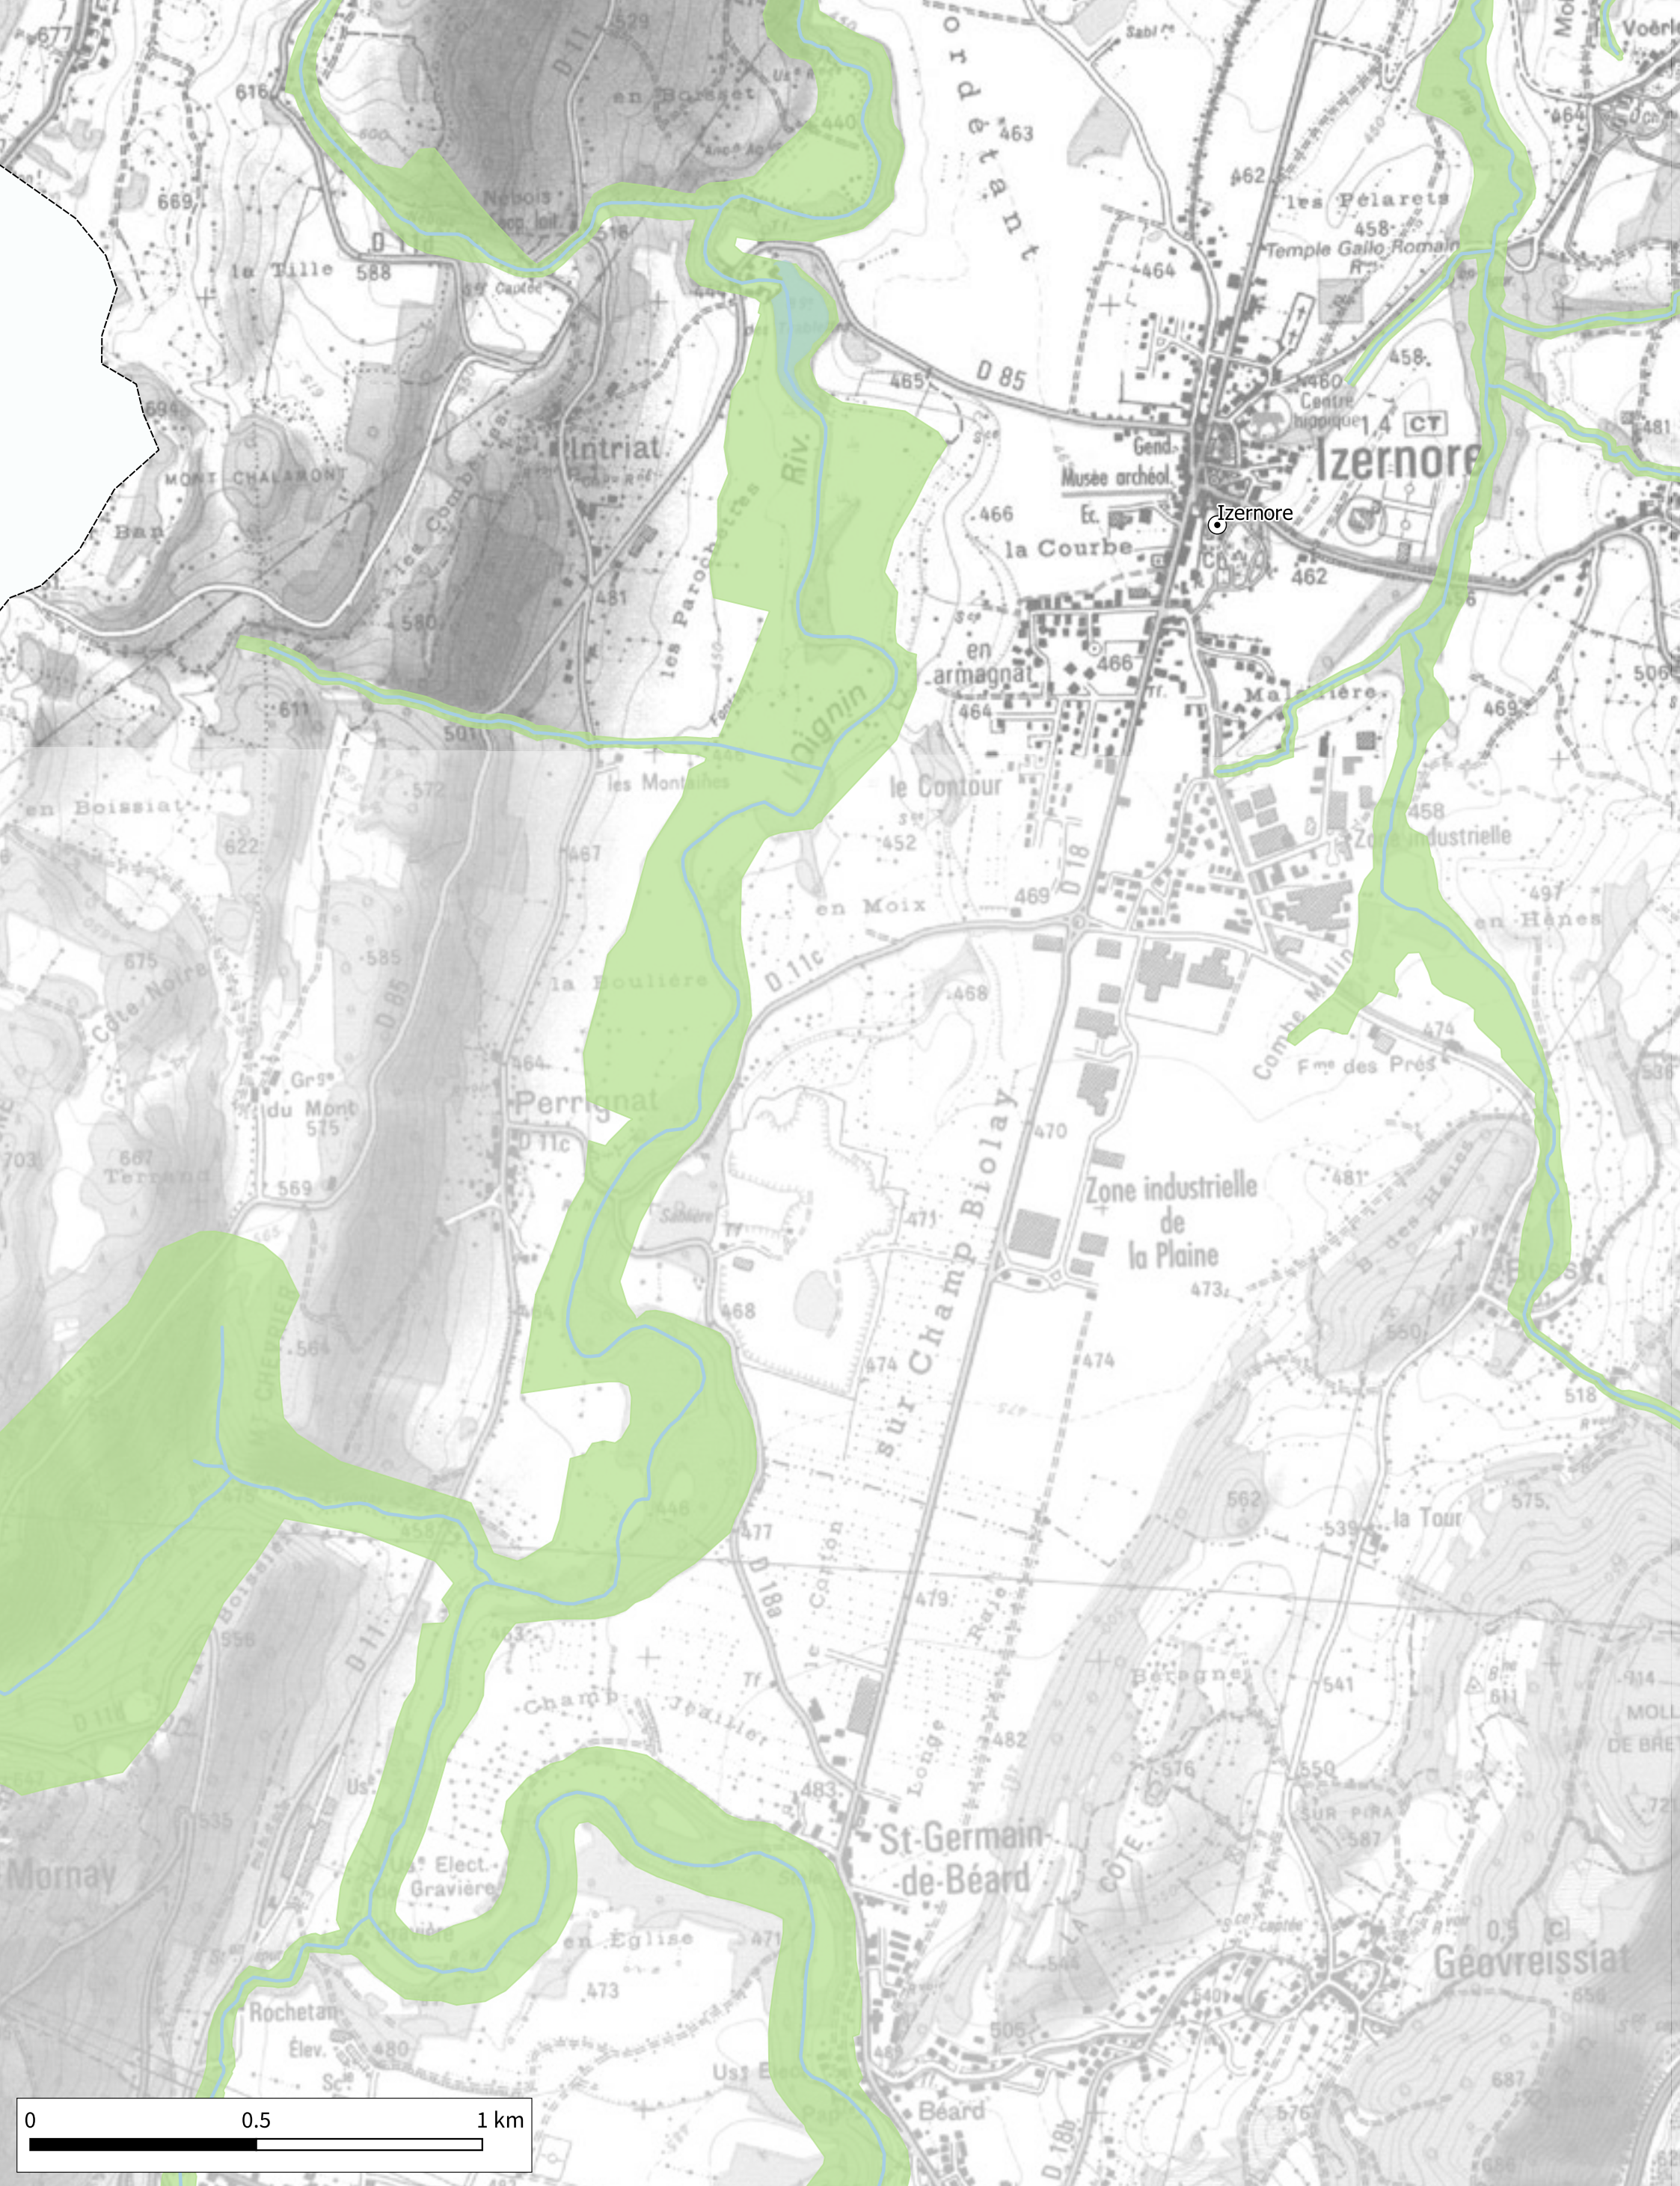

18-12-2020

Source IGN© copie et reproduction interdites

H. Kuntz

A3

Détermination de l'espace de bon fonctionnement sur le bassin versant de Lange Oignin

Cartographie de l'espace de bon fonctionnement concerté - Zoom n°5