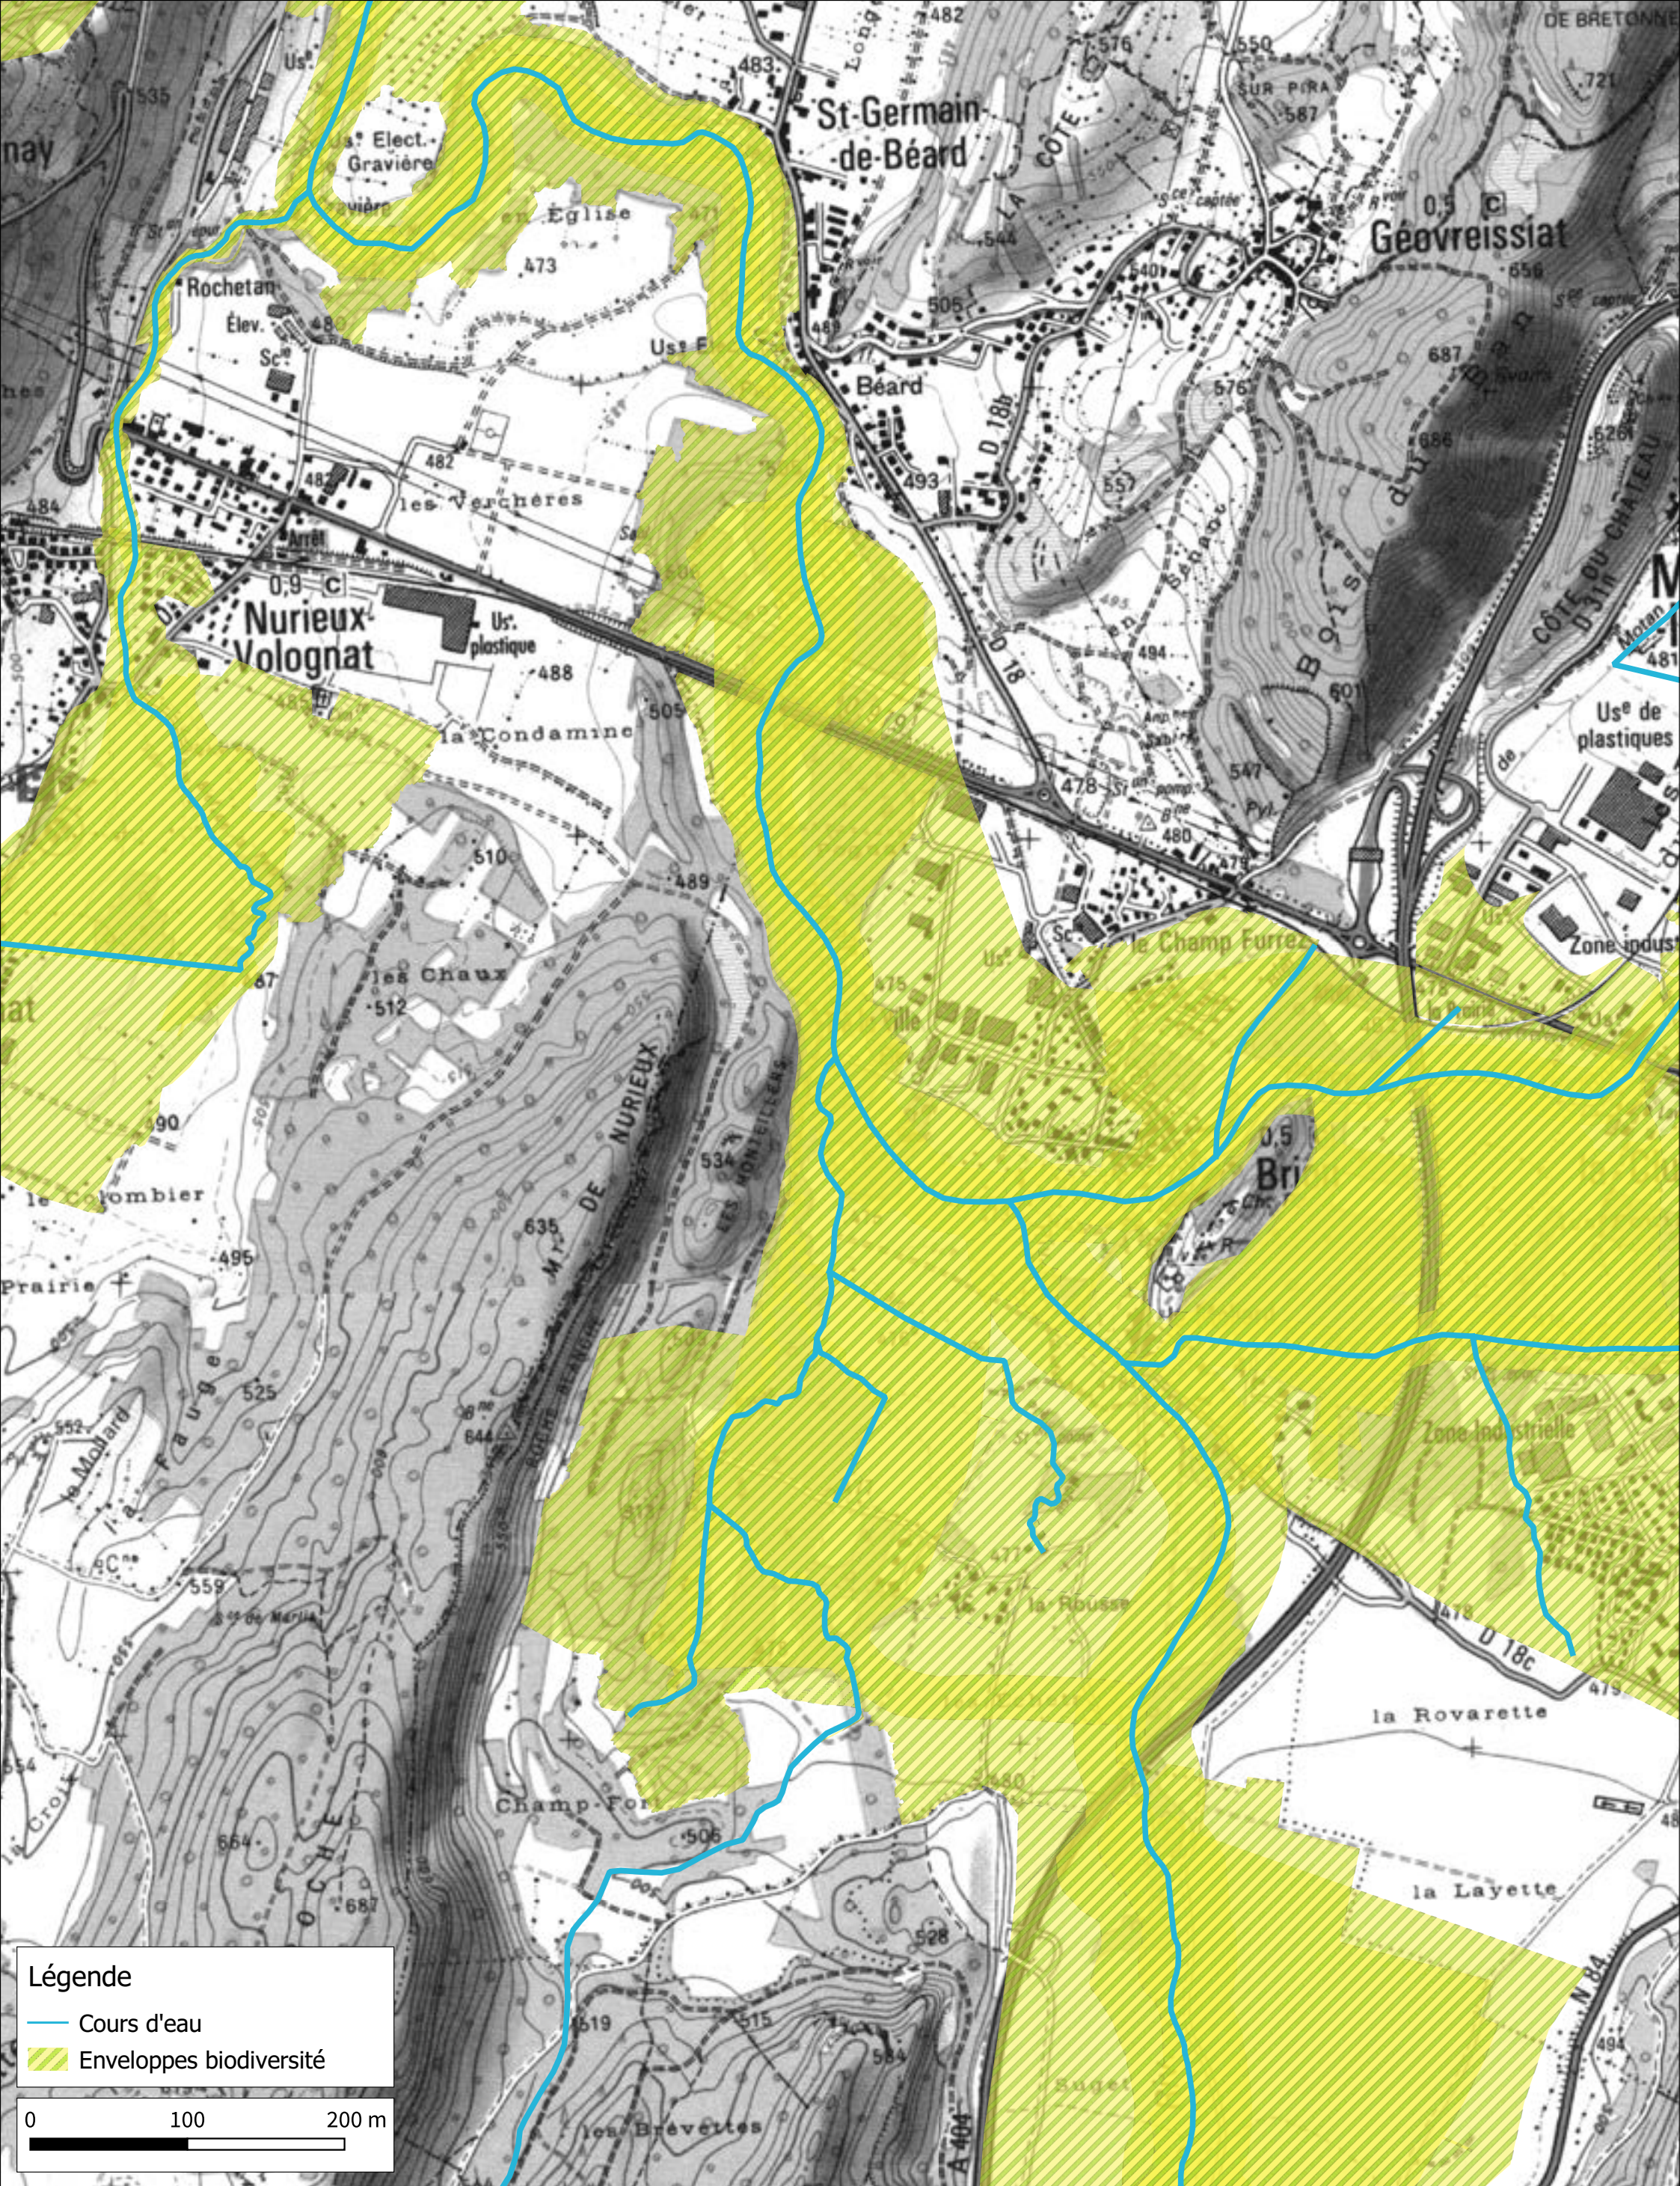

H. Kuntz

A3

Légende

- Cours d'eau
- Enveloppes biodiversité

0 100 200 m

Détermination de l'espace de bon fonctionnement sur le bassin versant de Lange Oignin

Cartographie des enveloppes biodiversité - Zoom n°15