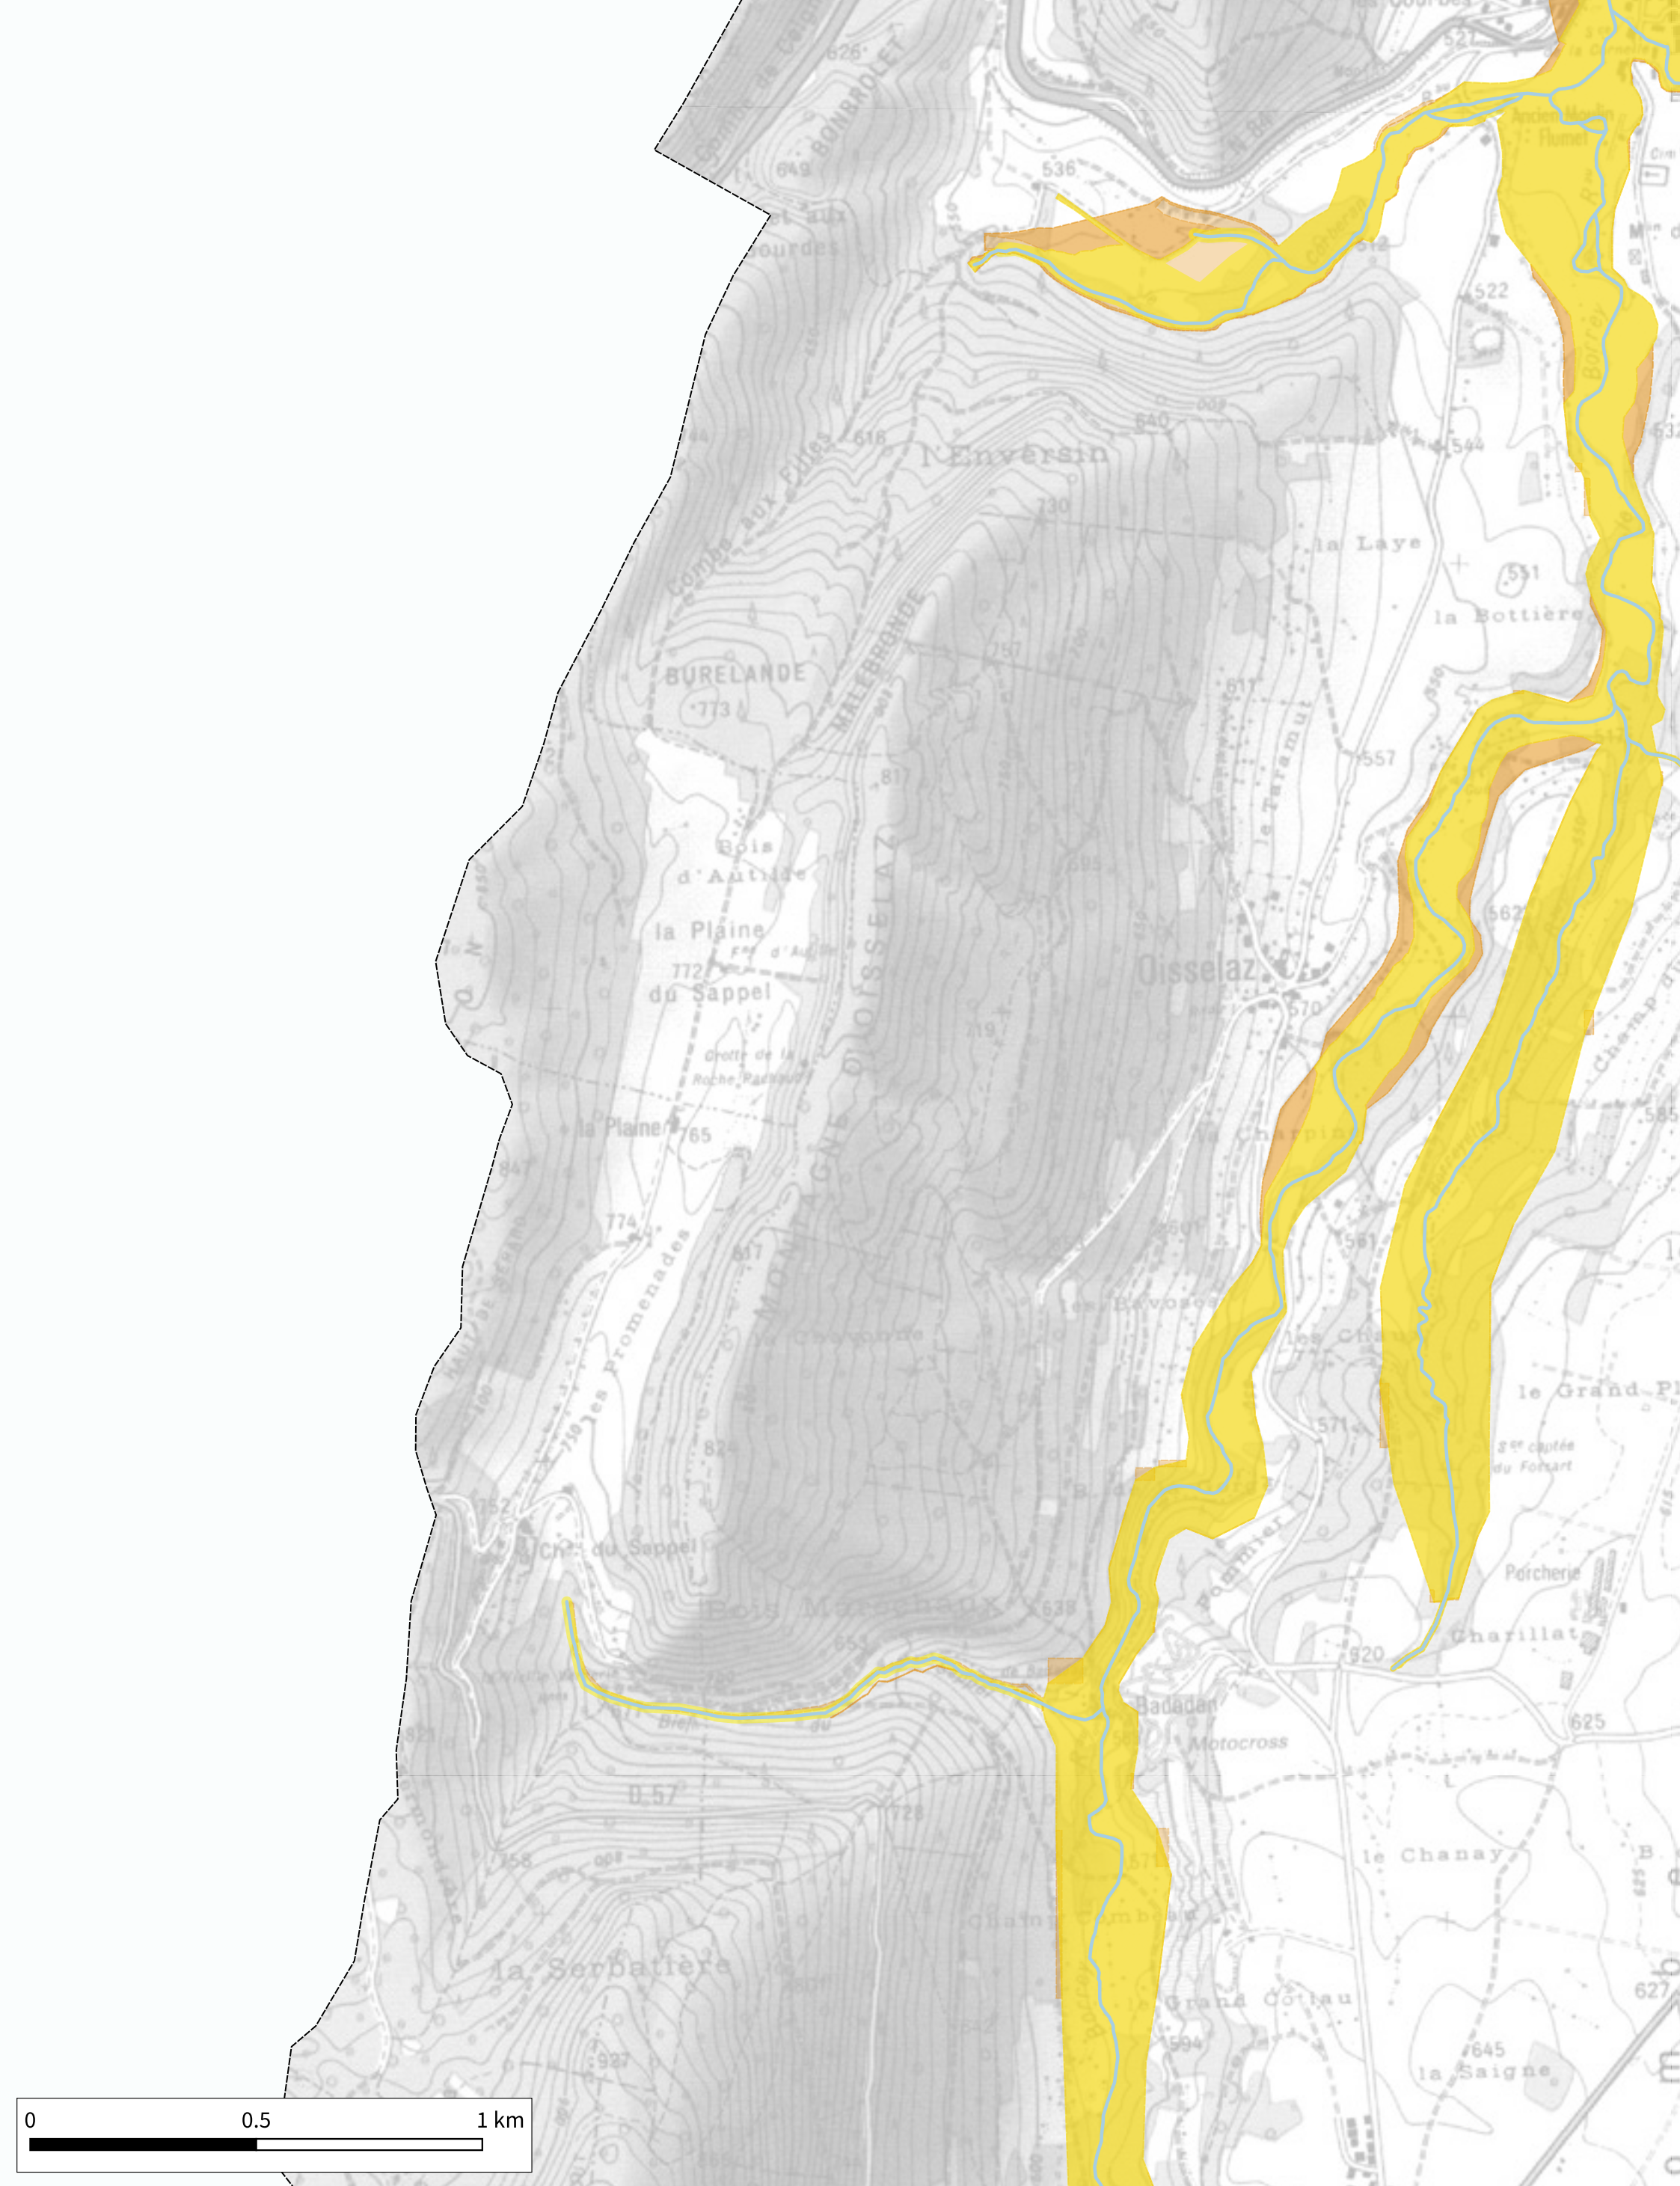

Détermination de l'espace de bon fonctionnement sur le bassin versant de Lange Oignin

Cartographie des espaces de bon fonctionnement nécessaire et optimal - Zoom n°23

18-12-2020

Source IGN© copie et reproduction interdites

H. Kuntz

A3