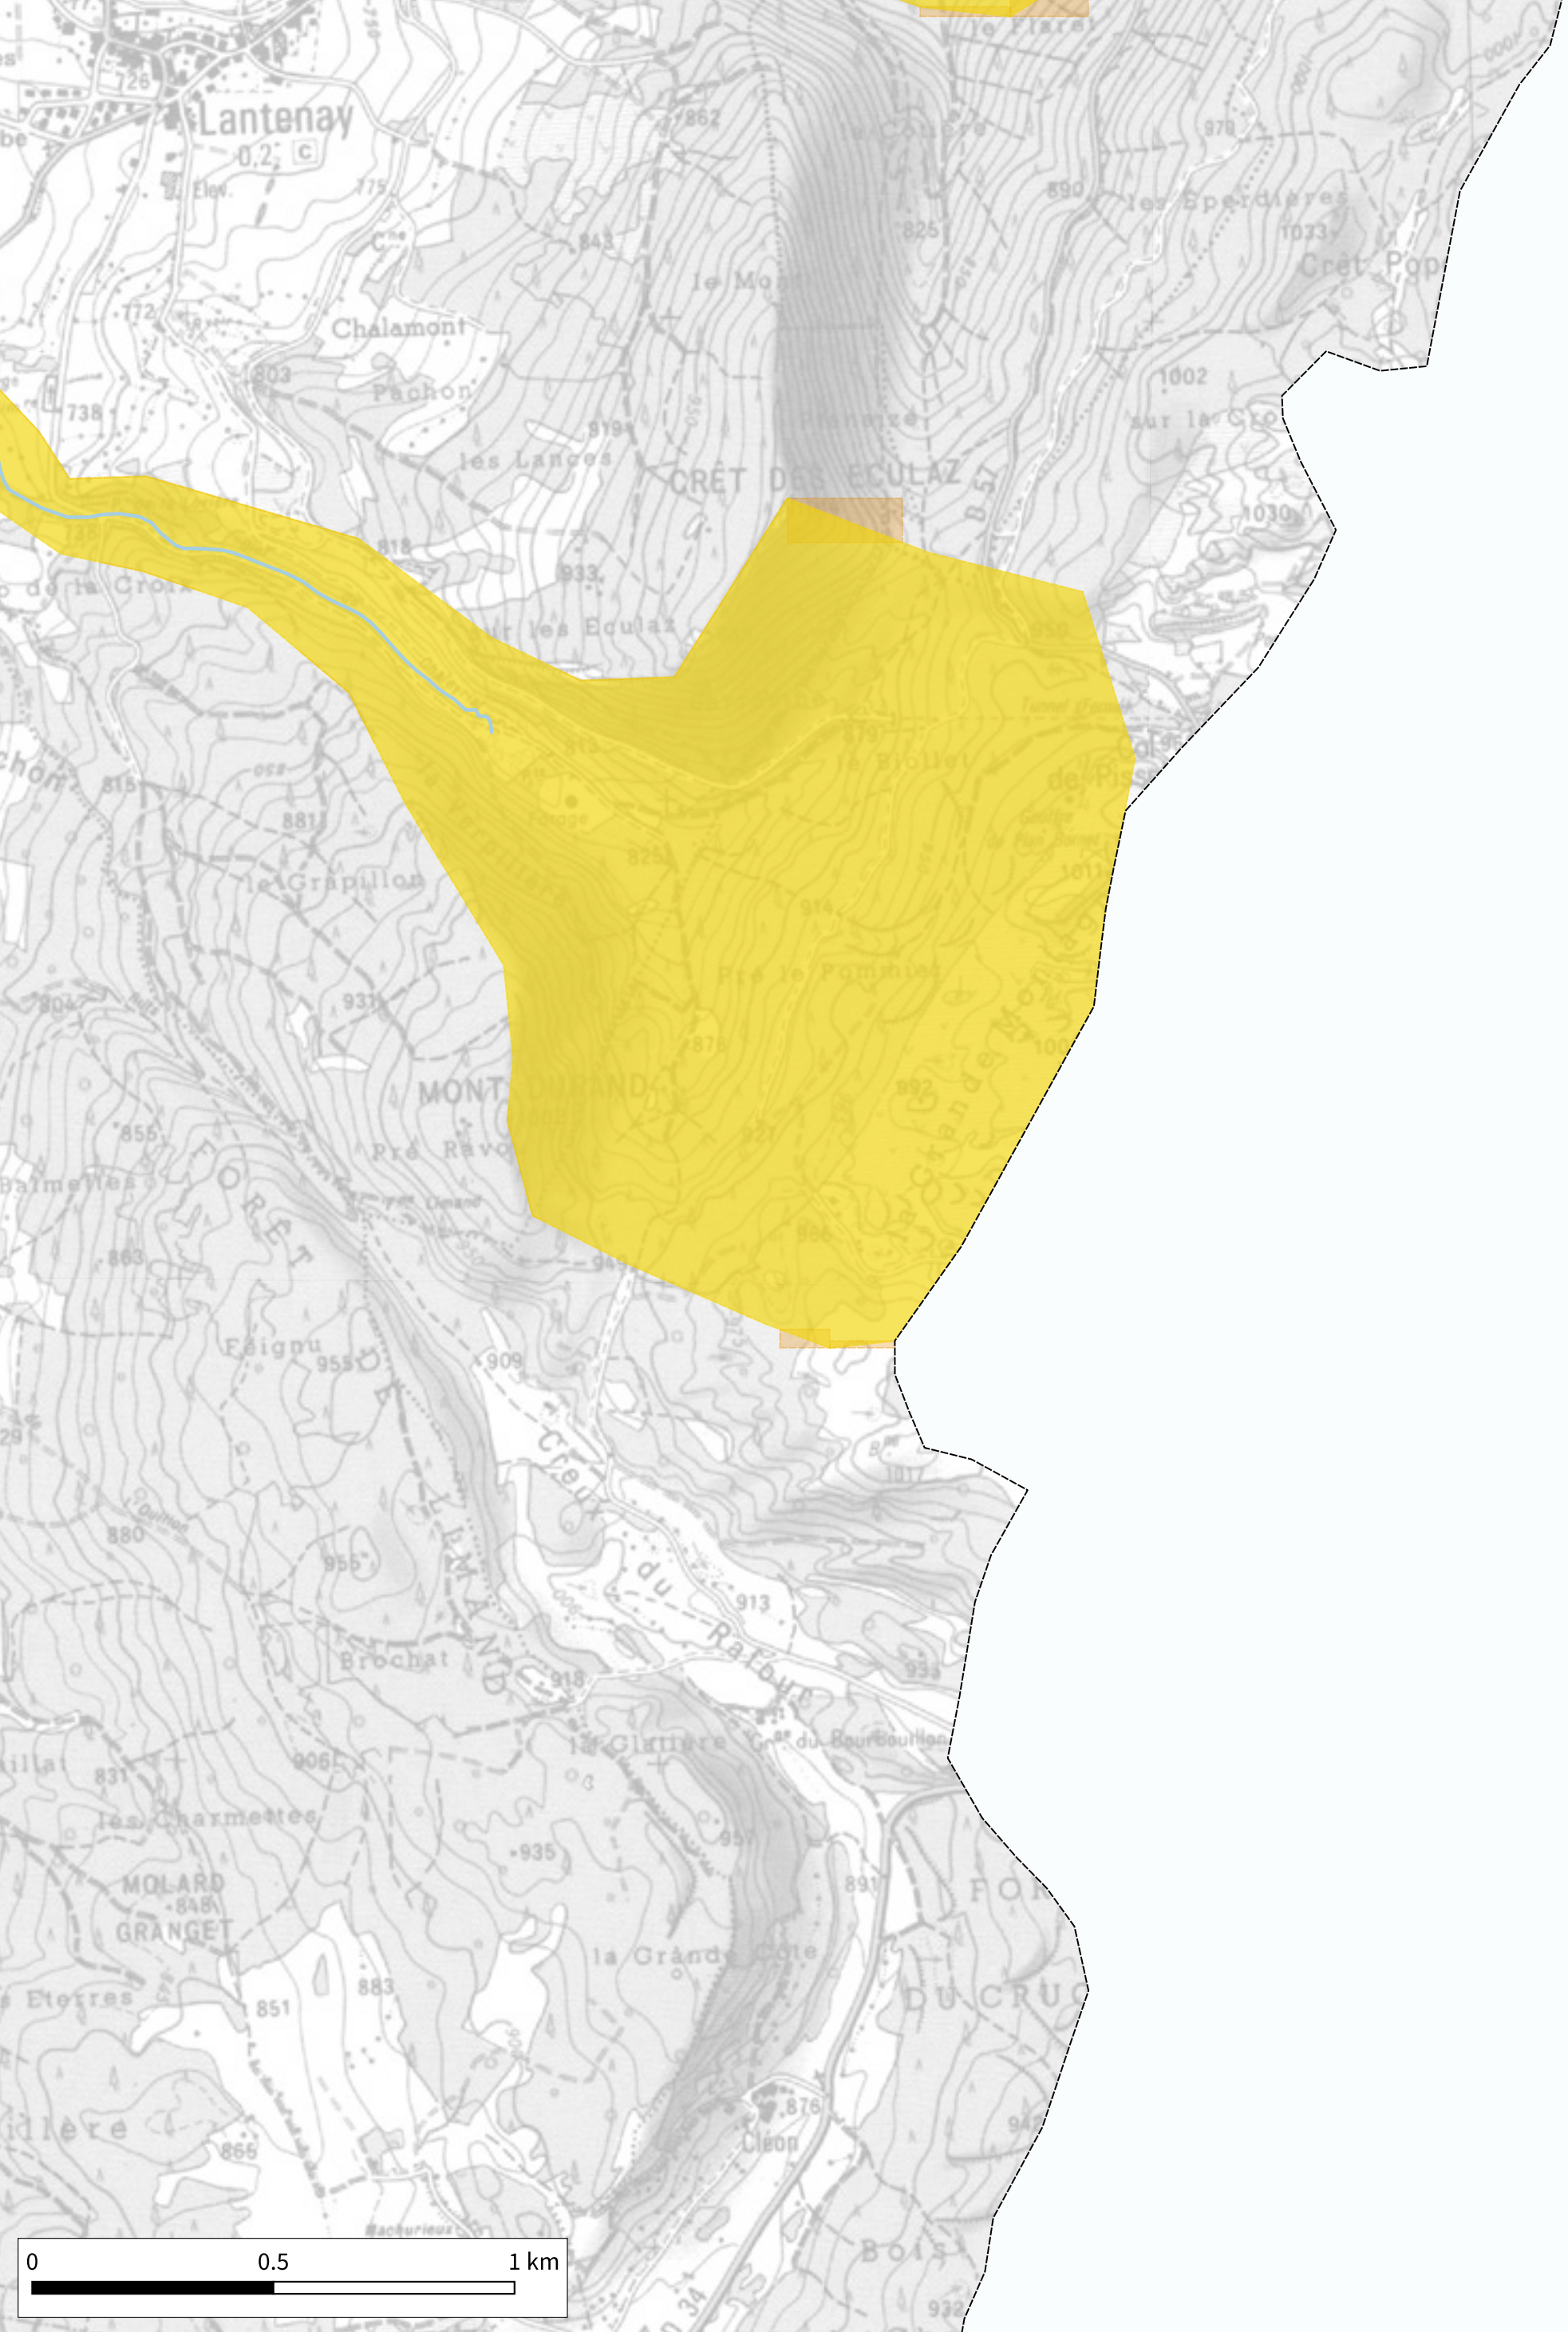

Détermination de l'espace de bon fonctionnement sur le bassin versant de Lange Oignin

Cartographie des espaces de bon fonctionnement nécessaire et optimal - Zoom n°32

18-12-2020

Source IGN© copie et reproduction interdites

H. Kuntz

A3