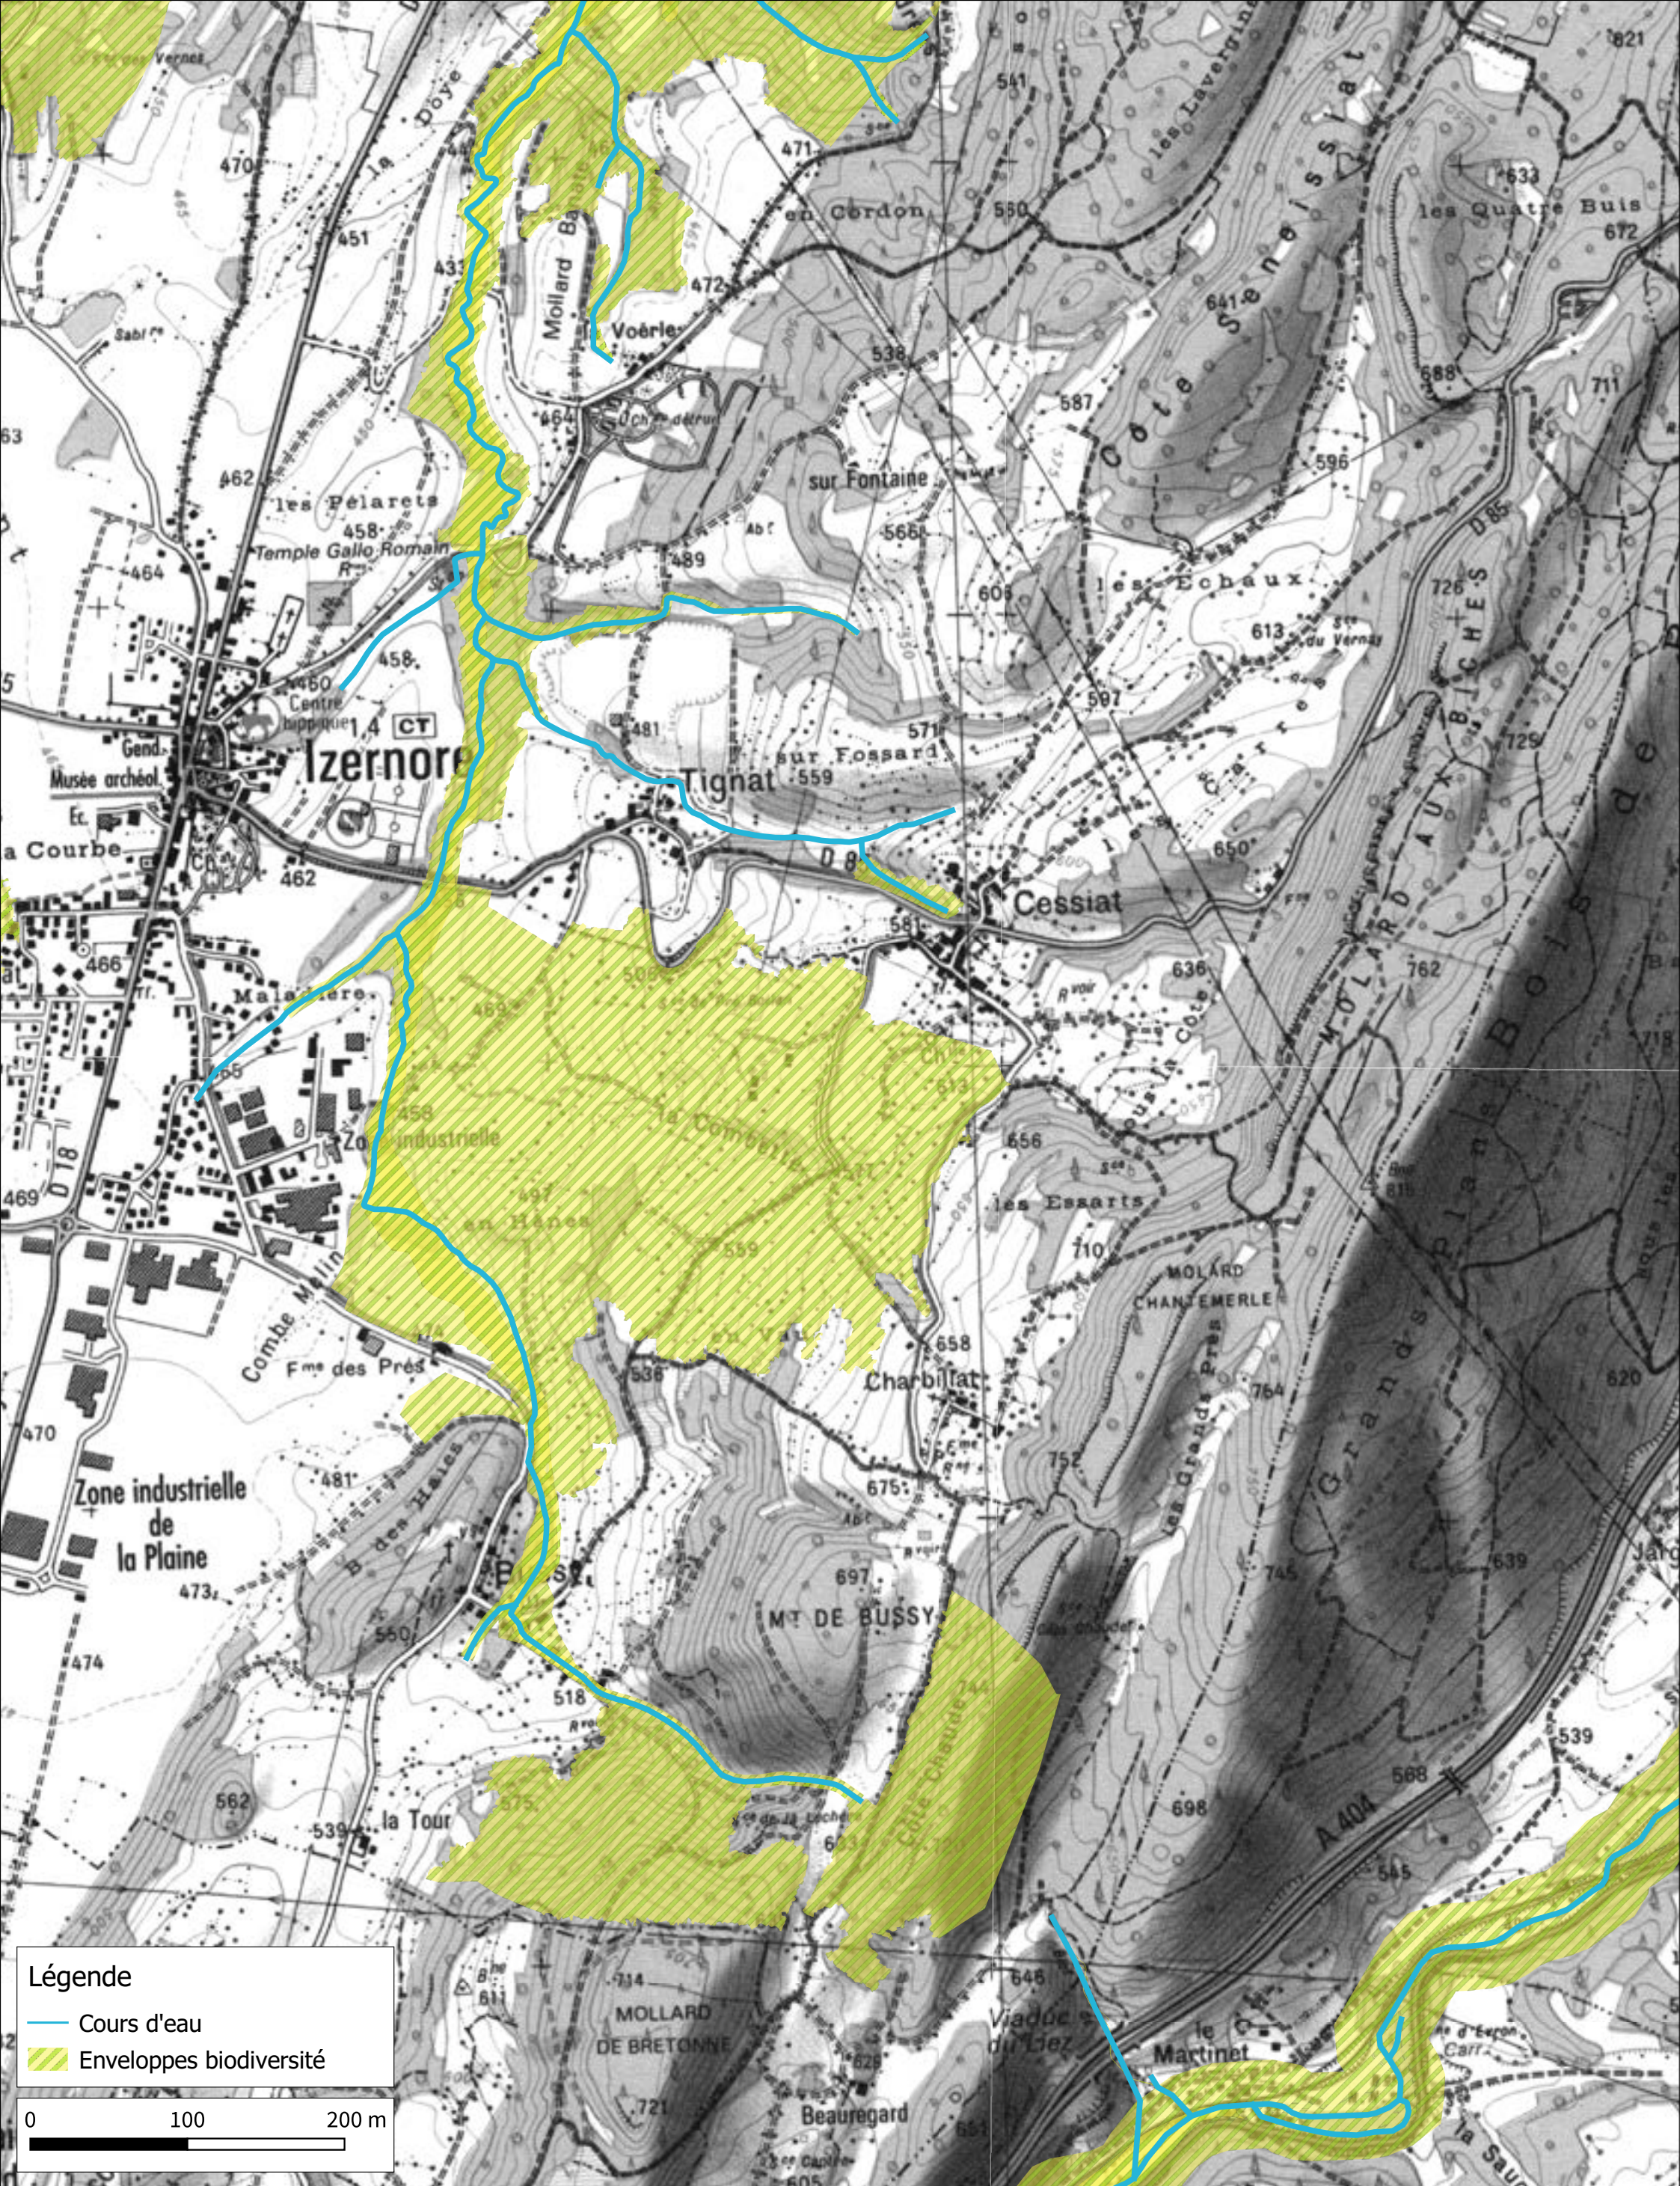

Détermination de l'espace de bon fonctionnement sur le bassin versant de Lange Oignin

Cartographie des enveloppes biodiversité - Zoom n°5

2-5-2019

Source IGN© copie et reproduction interdites

H. Kuntz

A3

Légende
 — Cours d'eau
 Enveloppes biodiversité