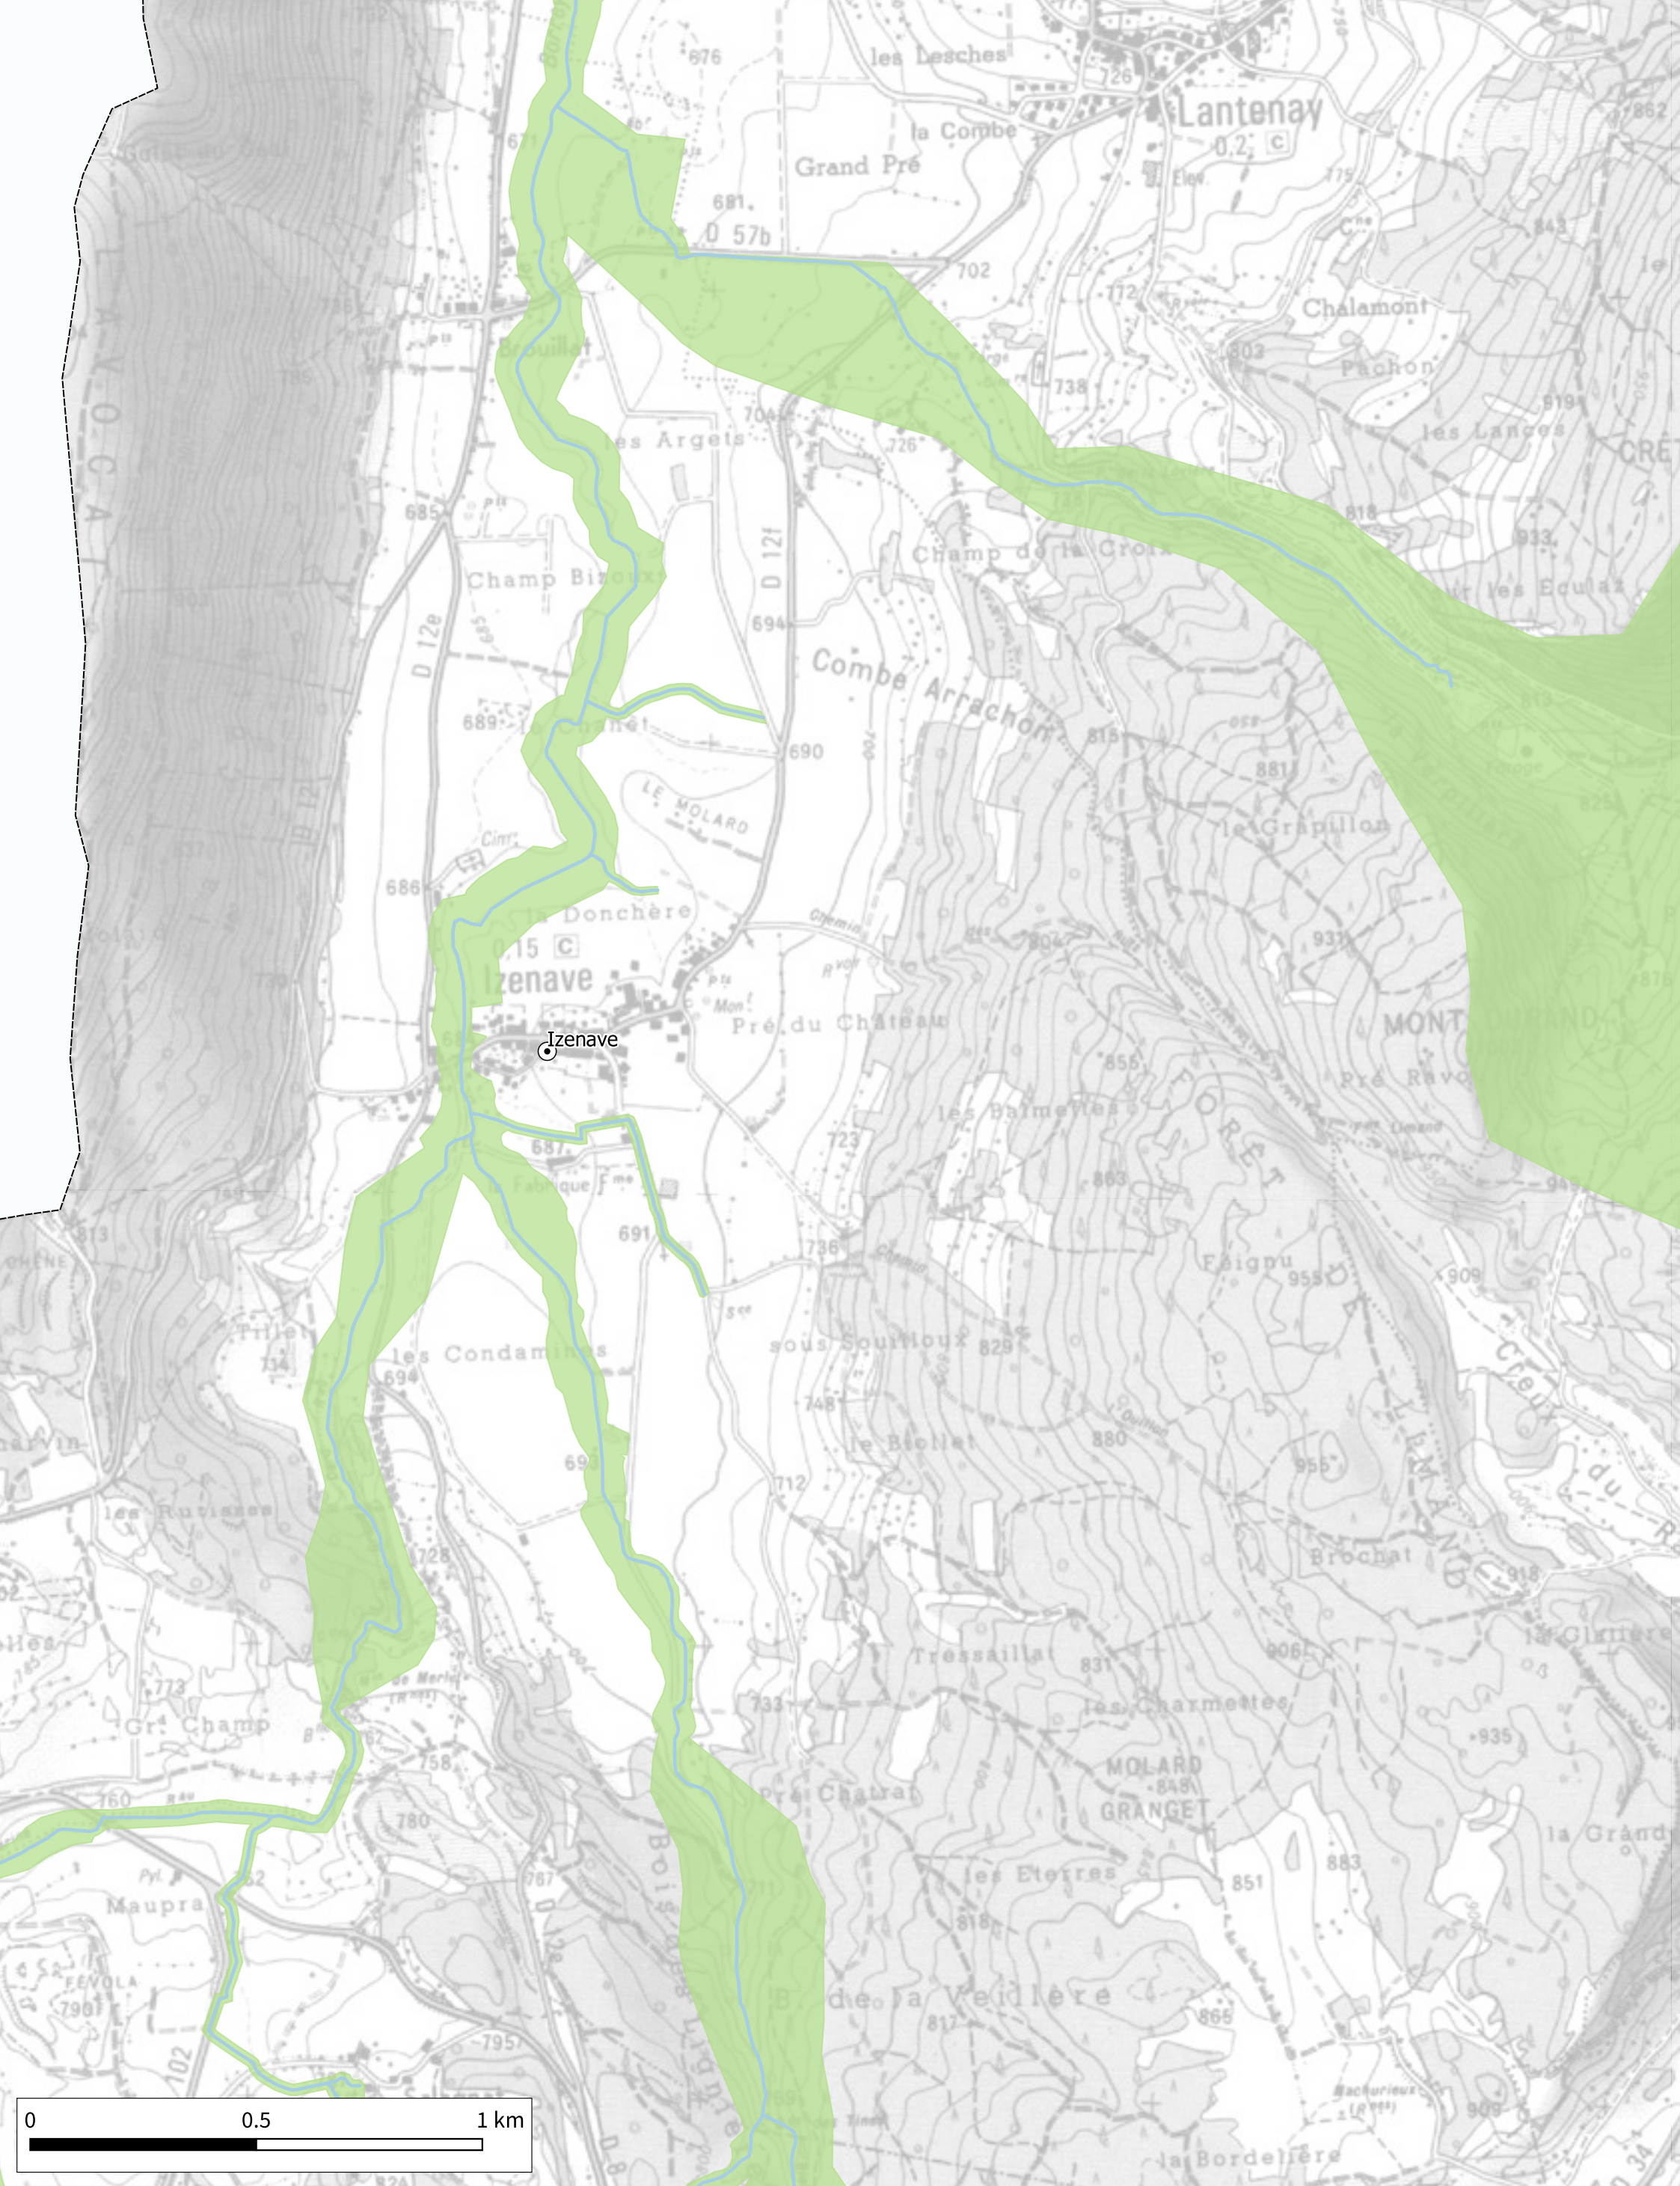

Détermination de l'espace de bon fonctionnement sur le bassin versant de Lange Oignin

Cartographie de l'espace de bon fonctionnement concerté - Zoom n°31

18-12-2020

Source IGN© copie et reproduction interdites

H. Kuntz

A3