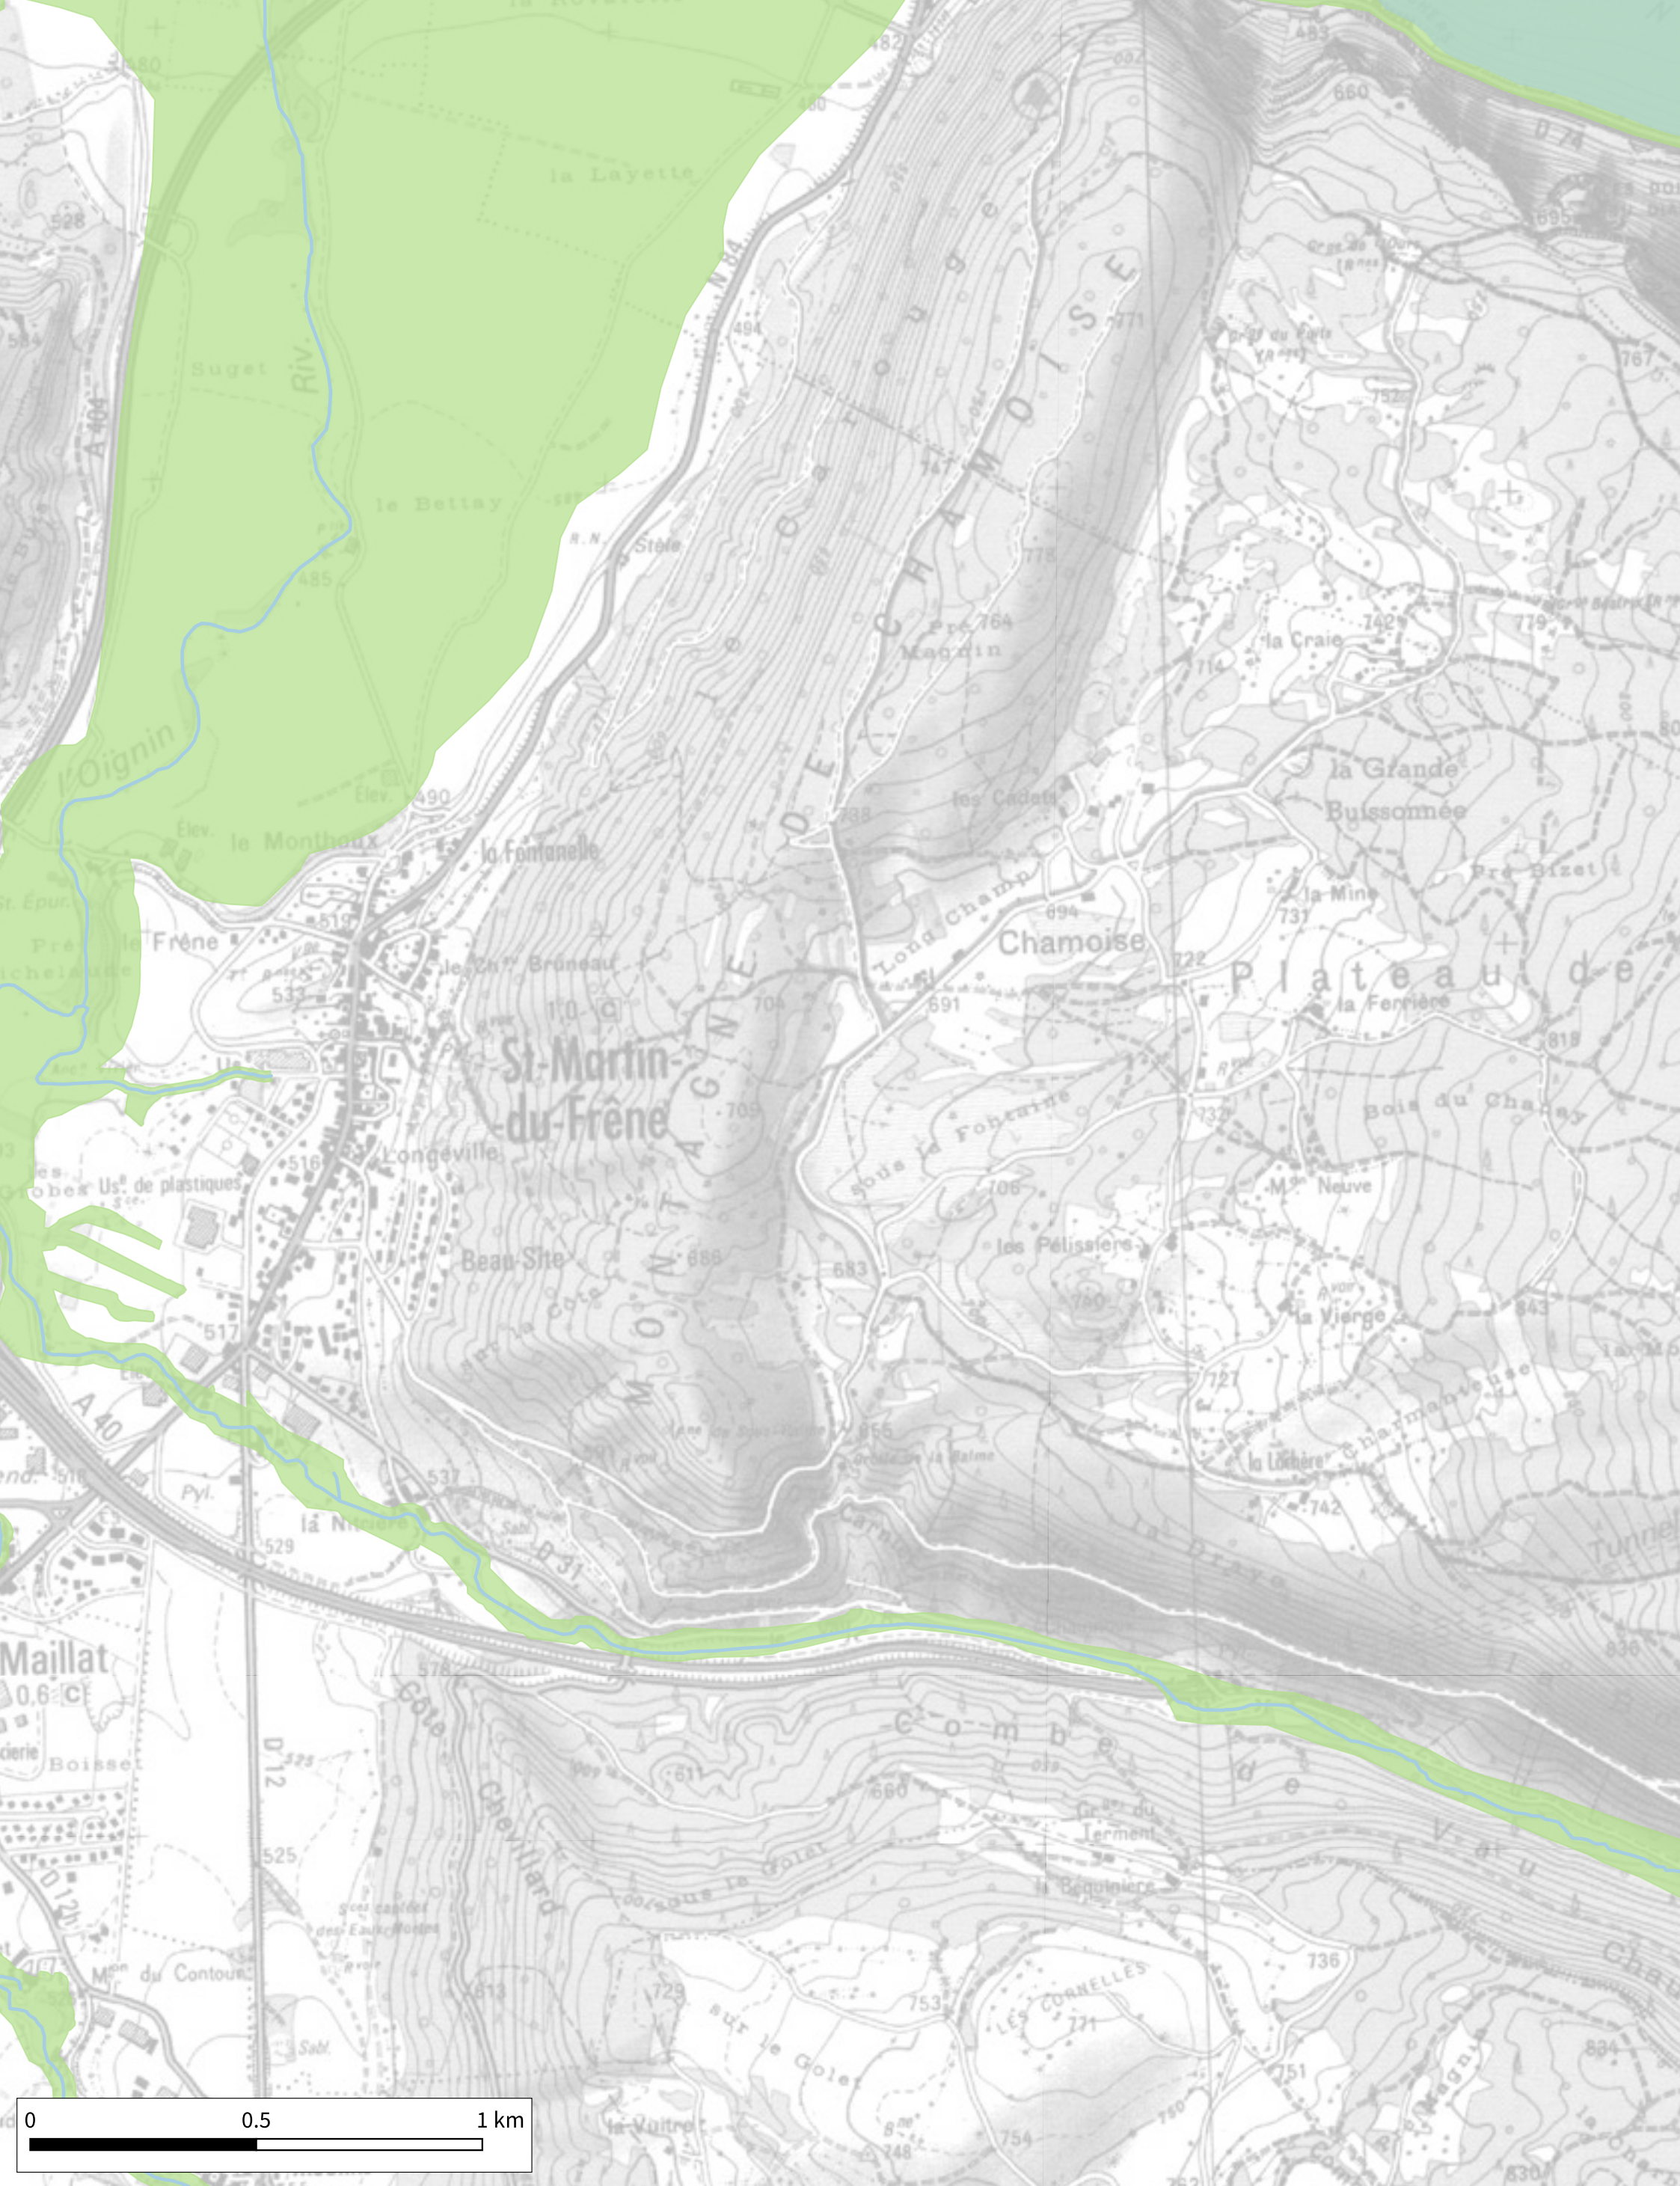

Détermination de l'espace de bon fonctionnement sur le bassin versant de Lange Oignin

Cartographie de l'espace de bon fonctionnement concerté - Zoom n°20

18-12-2020

Source IGN© copie et reproduction interdites

H. Kuntz